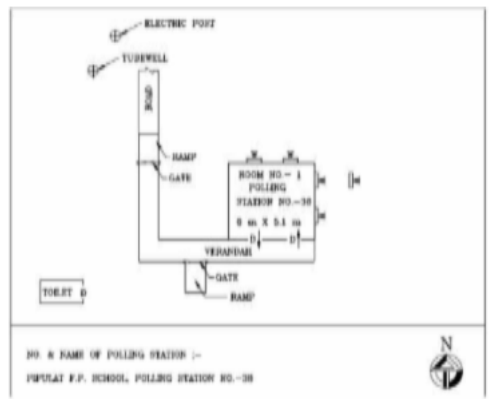

নির্বাচক নিবন্ধন আধিকারিকের স্বাক্ষর

Nazri Naksha

Google Map View

Polling Station Building Front View

Polling Station Front View

Cad View

Key MAP View

1 নাম : ছটু কয়াল পিতার নাম: দুধকুমার কয়াল বাড়ির নং : n0370 বয়স : 33 লিঙ্গ : পুরুষ	NSE1922087 ফটো উপলব্ধ	2 নাম : রাকেশ কাজী পিতার নাম: জুলফিকার কাজী বাড়ির নং : এন0218 বয়স : 25 লিঙ্গ : পুরুষ	NSE2002103 ফটো উপলব্ধ	3 নাম : রম্পা গায়ন পিতার নাম: অনূপ কুমার গায়ন বাড়ির নং : এন0158 বয়স : 22 লিঙ্গ : মহিলা	NSE2375780 ফটো উপলব্ধ
4 নাম : সব্যসাচী গায়ন পিতার নাম: রণজিৎ গায়ন বাড়ির নং : n0080 বয়স : 44 লিঙ্গ : পুরুষ	FLL2715712 ফটো উপলব্ধ	5 নাম : পম্পা গায়ন পিতার নাম: সহদেব গায়ন বাড়ির নং : এন0076 বয়স : 32 লিঙ্গ : মহিলা	NSE2021475 ফটো উপলব্ধ	6 নাম : মধুমিতা গায়ন(পাত্র) স্বামীর নাম: সব্যসাচী গায়ন বাড়ির নং : n0080 বয়স : 30 লিঙ্গ : মহিলা	NSE1715499 ফটো উপলব্ধ
7 নাম : সৌম্য গায়ন পিতার নাম: দিবাকর গায়ন বাড়ির নং : n0358 বয়স : 28 লিঙ্গ : পুরুষ	NSE1809995 ফটো উপলব্ধ	8 নাম : মহাদেব গায়ন পিতার নাম: বিপিন গায়ন বাড়ির নং : n0075 বয়স : 71 লিঙ্গ : পুরুষ	WB/17/119/153155 ফটো উপলব্ধ	9 নাম : সহদেব গায়ন পিতার নাম: বিপিন গায়ন বাড়ির নং : n0076 বয়স : 72 লিঙ্গ : পুরুষ	WB/17/119/153106 ফটো উপলব্ধ
10 নাম : সুস্মিতা গায়ন স্বামীর নাম: পিন্টু গায়ন বাড়ির নং : এন0109 বয়স : 27 লিঙ্গ : মহিলা	NSE2284941 ফটো উপলব্ধ	11 নাম : সাবিত্রী গায়ন স্বামীর নাম: হৃষিকেশ গায়ন বাড়ির নং : n0071 বয়স : 76 লিঙ্গ : মহিলা	FLL0237685 ফটো উপলব্ধ	12 নাম : বাপন গায়ন পিতার নাম: হৃষিকেশ গায়ন বাড়ির নং : n0071 বয়স : 49 লিঙ্গ : পুরুষ	FLL2326304 ফটো উপলব্ধ
13 নাম : বিদ্যুৎ গায়ন পিতার নাম: রনজিৎ গায়ন বাড়ির নং : n0080 বয়স : 35 লিঙ্গ : পুরুষ	NSE1087485 ফটো উপলব্ধ	14 নাম : রনজিৎ গায়ন পিতার নাম: হেমন্ত গায়ন বাড়ির নং : n0080 বয়স : 71 লিঙ্গ : পুরুষ	WB/17/119/153104 ফটো উপলব্ধ	15 নাম : মায়ারানী গায়ন স্বামীর নাম: সহদেব গায়ন বাড়ির নং : n0076 বয়স : 61 লিঙ্গ : মহিলা	WB/17/119/153267 ফটো উপলব্ধ
16 নাম : উত্তরারানি গায়ন স্বামীর নাম: মহাদেব গায়ন বাড়ির নং : n0075 বয়স : 63 লিঙ্গ : মহিলা	NSE2079085 ফটো উপলব্ধ	17 নাম : দীপা গায়ন স্বামীর নাম: বাপন গায়ন বাড়ির নং : n0072 বয়স : 36 লিঙ্গ : মহিলা	FLL3396462 ফটো উপলব্ধ	18 নাম : সুষমা গায়ন (জানা) স্বামীর নাম: তুফান গায়ন বাড়ির নং : n0071 বয়স : 36 লিঙ্গ : মহিলা	NSE0126250 ফটো উপলব্ধ
19 নাম : তুফান গায়ন পিতার নাম: হৃষিকেশ গায়ন বাড়ির নং : n0071 বয়স : 47 লিঙ্গ : পুরুষ	FLL1308188 ফটো উপলব্ধ	20 নাম : নিয়তী গায়ন(বেবা) স্বামীর নাম: প্রিয়ব্রত গায়ন বাড়ির নং : n0087 বয়স : 60 লিঙ্গ : মহিলা	FLL0237644 ফটো উপলব্ধ	21 নাম : বিট্টু জানা পিতার নাম: সুকুমার জানা বাড়ির নং : n0043 বয়স : 27 লিঙ্গ : পুরুষ	NSE1801521 ফটো উপলব্ধ
22 নাম : মিত্র জানা স্বামীর নাম: সুকুমার জানা বাড়ির নং : n0043 বয়স : 53 লিঙ্গ : মহিলা	WB/17/119/309307 ফটো উপলব্ধ	23 নাম : সুকুমার জানা পিতার নাম: বসুদেব জানা বাড়ির নং : n0043 বয়স : 57 লিঙ্গ : পুরুষ	WB/17/119/309627 ফটো উপলব্ধ	24 নাম : কল্পনা জানা স্বামীর নাম: চন্দ্রশেখর জানা বাড়ির নং : n0046 বয়স : 57 লিঙ্গ : মহিলা	WB/17/119/153399 ফটো উপলব্ধ
25 নাম : পাপিয়া ডাকুয়া স্বামীর নাম: পলাশ ডাকুয়া বাড়ির নং : n0330 বয়স : 27 লিঙ্গ : মহিলা	NSE1818939 ফটো উপলব্ধ	26 নাম : গুন্ডা ডাকুয়া স্বামীর নাম: বাপ্পা ডাকুয়া বাড়ির নং : n0330 বয়স : 31 লিঙ্গ : মহিলা	NSE1818947 ফটো উপলব্ধ	27 নাম : আরতি দাস স্বামীর নাম: বল্লাই দাস বাড়ির নং : n0078 বয়স : 76 লিঙ্গ : মহিলা	WB/17/119/153641 ফটো উপলব্ধ
28 নাম : লক্ষী দাস স্বামীর নাম: বীরেন দাস বাড়ির নং : n0078 বয়স : 40 লিঙ্গ : মহিলা	NSE1087568 ফটো উপলব্ধ	29 নাম : শান্তনু অধিকারী পিতার নাম: সুবল অধিকারী বাড়ির নং : n0078 বয়স : 49 লিঙ্গ : পুরুষ	WB/17/119/153646 ফটো উপলব্ধ	30 নাম : শিখা রানী দাস স্বামীর নাম: বিভাস রঞ্জন দাস বাড়ির নং : n0079 বয়স : 54 লিঙ্গ : মহিলা	NSE2503605 ফটো উপলব্ধ