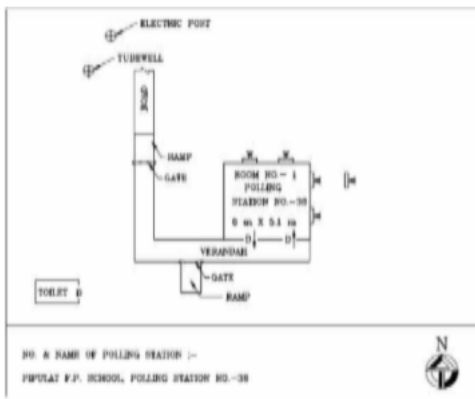

নির্বাচক নিবন্ধন আধিকারিকের স্বাক্ষর

Nazri Naksha

Google Map View

Polling Station Building Front View

Polling Station Front View

Cad View

Key MAP View

1 নাম : ছটু কয়াল পিতার নাম: দুধকুমার কয়াল বাড়ির নং : n0370 বয়স : 33 লিঙ্গ : পুরুষ	NSE1922087 ফটো উপলব্ধ	2 নাম : রাকেশ কাজী পিতার নাম: জুলফিকার কাজী বাড়ির নং : এন0218 বয়স : 25 লিঙ্গ : পুরুষ	NSE2002103 ফটো উপলব্ধ	3 নাম : রম্পা গায়ন পিতার নাম: অনূপ কুমার গায়ন বাড়ির নং : এন0158 বয়স : 22 লিঙ্গ : মহিলা	NSE2375780 ফটো উপলব্ধ
4 নাম : সব্যসাচী গায়ন পিতার নাম: রণজিৎ গায়ন বাড়ির নং : n0080 বয়স : 44 লিঙ্গ : পুরুষ	FLL2715712 ফটো উপলব্ধ	5 নাম : পম্পা গায়ন পিতার নাম: সহদেব গায়ন বাড়ির নং : এন0076 বয়স : 32 লিঙ্গ : মহিলা	NSE2021475 ফটো উপলব্ধ	6 নাম : মধুমিতা গায়ন(পাত্র) স্বামীর নাম: সব্যসাচী গায়ন বাড়ির নং : n0080 বয়স : 30 লিঙ্গ : মহিলা	NSE1715499 ফটো উপলব্ধ
7 নাম : সৌম্য গায়ন পিতার নাম: দিবাকর গায়ন বাড়ির নং : n0358 বয়স : 28 লিঙ্গ : পুরুষ	NSE1809995 ফটো উপলব্ধ	8 নাম : মহাদেব গায়ন পিতার নাম: বিপিন গায়ন বাড়ির নং : n0075 বয়স : 71 লিঙ্গ : পুরুষ	WB/17/119/153155 ফটো উপলব্ধ	9 নাম : সহদেব গায়ন পিতার নাম: বিপিন গায়ন বাড়ির নং : n0076 বয়স : 72 লিঙ্গ : পুরুষ	WB/17/119/153106 ফটো উপলব্ধ
10 নাম : সুস্মিতা গায়ন স্বামীর নাম: পিন্টু গায়ন বাড়ির নং : এন0109 বয়স : 27 লিঙ্গ : মহিলা	NSE2284941 ফটো উপলব্ধ	11 নাম : সাবিত্রী গায়ন স্বামীর নাম: হৃষিকেশ গায়ন বাড়ির নং : n0071 বয়স : 76 লিঙ্গ : মহিলা	FLL0237685 ফটো উপলব্ধ	12 নাম : বাপন গায়ন পিতার নাম: হৃষিকেশ গায়ন বাড়ির নং : n0071 বয়স : 49 লিঙ্গ : পুরুষ	FLL2326304 ফটো উপলব্ধ
13 নাম : বিদ্যুৎ গায়ন পিতার নাম: রনজিৎ গায়ন বাড়ির নং : n0080 বয়স : 35 লিঙ্গ : পুরুষ	NSE1087485 ফটো উপলব্ধ	14 নাম : রনজিৎ গায়ন পিতার নাম: হেমন্ত গায়ন বাড়ির নং : n0080 বয়স : 71 লিঙ্গ : পুরুষ	WB/17/119/153104 ফটো উপলব্ধ	15 নাম : মায়ারানী গায়ন স্বামীর নাম: সহদেব গায়ন বাড়ির নং : n0076 বয়স : 61 লিঙ্গ : মহিলা	WB/17/119/153267 ফটো উপলব্ধ
16 নাম : উত্তরারানি গায়ন স্বামীর নাম: মহাদেব গায়ন বাড়ির নং : n0075 বয়স : 63 লিঙ্গ : মহিলা	NSE2079085 ফটো উপলব্ধ	17 নাম : দীপা গায়ন স্বামীর নাম: বাপন গায়ন বাড়ির নং : n0072 বয়স : 36 লিঙ্গ : মহিলা	FLL3396462 ফটো উপলব্ধ	18 নাম : সুষমা গায়ন (জানা) স্বামীর নাম: তুফান গায়ন বাড়ির নং : n0071 বয়স : 36 লিঙ্গ : মহিলা	NSE0126250 ফটো উপলব্ধ
19 নাম : তুফান গায়ন পিতার নাম: হৃষিকেশ গায়ন বাড়ির নং : n0071 বয়স : 47 লিঙ্গ : পুরুষ	FLL1308188 ফটো উপলব্ধ	20 নাম : নিয়তী গায়ন(বেবা) স্বামীর নাম: প্রিয়ব্রত গায়ন বাড়ির নং : n0087 বয়স : 60 লিঙ্গ : মহিলা	FLL0237644 ফটো উপলব্ধ	21 নাম : বিট্টু জানা পিতার নাম: সুকুমার জানা বাড়ির নং : n0043 বয়স : 27 লিঙ্গ : পুরুষ	NSE1801521 ফটো উপলব্ধ
22 নাম : মিত্র জানা স্বামীর নাম: সুকুমার জানা বাড়ির নং : n0043 বয়স : 53 লিঙ্গ : মহিলা	WB/17/119/309307 ফটো উপলব্ধ	23 নাম : সুকুমার জানা পিতার নাম: বসুদেব জানা বাড়ির নং : n0043 বয়স : 57 লিঙ্গ : পুরুষ	WB/17/119/309627 ফটো উপলব্ধ	24 নাম : কল্পনা জানা স্বামীর নাম: চন্দ্রশেখর জানা বাড়ির নং : n0046 বয়স : 57 লিঙ্গ : মহিলা	WB/17/119/153399 ফটো উপলব্ধ
25 নাম : পাপিয়া ডাকুয়া স্বামীর নাম: পলাশ ডাকুয়া বাড়ির নং : n0330 বয়স : 27 লিঙ্গ : মহিলা	NSE1818939 ফটো উপলব্ধ	26 নাম : গুন্ডা ডাকুয়া স্বামীর নাম: বাপ্পা ডাকুয়া বাড়ির নং : n0330 বয়স : 31 লিঙ্গ : মহিলা	NSE1818947 ফটো উপলব্ধ	27 নাম : আরতি দাস স্বামীর নাম: বল্লাই দাস বাড়ির নং : n0078 বয়স : 76 লিঙ্গ : মহিলা	WB/17/119/153641 ফটো উপলব্ধ
28 নাম : লক্ষী দাস স্বামীর নাম: বীরেন দাস বাড়ির নং : n0078 বয়স : 40 লিঙ্গ : মহিলা	NSE1087568 ফটো উপলব্ধ	29 নাম : শান্তনু অধিকারী পিতার নাম: সুবল অধিকারী বাড়ির নং : n0078 বয়স : 49 লিঙ্গ : পুরুষ	WB/17/119/153646 ফটো উপলব্ধ	30 নাম : শিখা রানী দাস স্বামীর নাম: বিভাস রঞ্জন দাস বাড়ির নং : n0079 বয়স : 54 লিঙ্গ : মহিলা	NSE2503605 ফটো উপলব্ধ