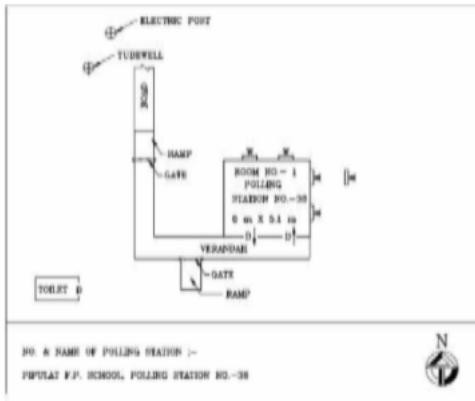

Nazri Naksha