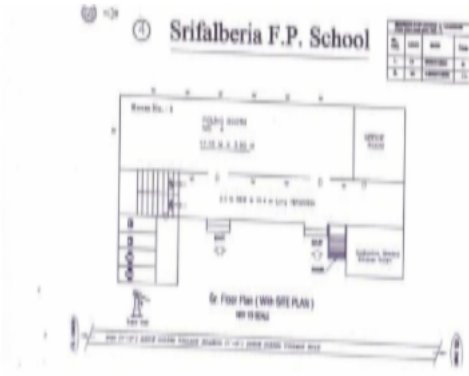

Nazri Naksha