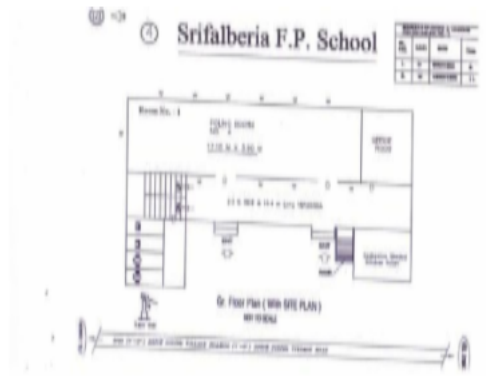

নির্বাচক নিবন্ধন আধিকারিকের স্বাক্ষর

Nazri Naksha

Google Map View

Polling Station Building Front View

Polling Station Front View

Cad View

Key MAP View

1 নাম : বিমলা মন্ডল(ভুঁইয়া) স্বামীর নাম: কিংকর মন্ডল বাড়ির নং : n0017 বয়স : 38 লিঙ্গ : মহিলা	NSE1700871	ফটো উপলব্ধ	2 নাম : আসমা খাতুন মায়ের নাম: ফিরোজো খাতুন সেখ বাড়ির নং : n0151 বয়স : 31 লিঙ্গ : মহিলা	NSE1707348	ফটো উপলব্ধ	3 নাম : সাবিনা বিবি (খাতুন) স্বামীর নাম: মুর্শিদুল সেখ বাড়ির নং : n0136 বয়স : 29 লিঙ্গ : মহিলা	NSE1811256	ফটো উপলব্ধ
4 নাম : হাসিনা বিবি (খাতুন) স্বামীর নাম: মুসিয়ার রহমান সেখ বাড়ির নং : n0136 বয়স : 31 লিঙ্গ : মহিলা	NSE1811397	ফটো উপলব্ধ	5 নাম : সোলেমান সেখ পিতার নাম: সেখ মোজাফফর বাড়ির নং : এন0136 বয়স : 24 লিঙ্গ : পুরুষ	NSE2284214	ফটো উপলব্ধ	6 নাম : তসলিমা বিবি স্বামীর নাম: লুৎফ সেখ বাড়ির নং : n0060 বয়স : 46 লিঙ্গ : মহিলা	FLL1321637	ফটো উপলব্ধ
7 নাম : টিঙ্কর মন্ডল অন্যান্য: হরিপদ মন্ডল বাড়ির নং : এন0017 বয়স : 51 লিঙ্গ : পুরুষ	NSE2449023	ফটো উপলব্ধ	8 নাম : রাখী সিং স্বামীর নাম: বিশ্বজিৎ সিং বাড়ির নং : এন001 বয়স : 21 লিঙ্গ : মহিলা	NSE2425262	ফটো উপলব্ধ	9 নাম : রহিমা বিবি পিতার নাম: মোসাররাফ সেখ বাড়ির নং : এন001 বয়স : 26 লিঙ্গ : মহিলা	NSE2425270	ফটো উপলব্ধ
10 নাম : রেহেনা বিবি স্বামীর নাম: দিয়াসুদ্দিন সেখ বাড়ির নং : n001 বয়স : 56 লিঙ্গ : মহিলা	WB/17/119/093259	ফটো উপলব্ধ	11 নাম : বিথীকা অধিকারী ভাণ্ডারী স্বামীর নাম: সুমন অধিকারী বাড়ির নং : N0124 বয়স : 27 লিঙ্গ : মহিলা	NSE2096840	ফটো উপলব্ধ	12 নাম : সৌরভ অধিকারী পিতার নাম: পলাশ অধিকারী বাড়ির নং : এন0124 বয়স : 23 লিঙ্গ : পুরুষ	NSE2283067	ফটো উপলব্ধ
13 নাম : সাবির আলী পিতার নাম: নাসিবুল সেখ বাড়ির নং : n0107 বয়স : 28 লিঙ্গ : পুরুষ	NSE1811371	ফটো উপলব্ধ	14 নাম : সাবানা বিবি স্বামীর নাম: সাবির সেখ বাড়ির নং : এন009 বয়স : 22 লিঙ্গ : মহিলা	NSE2425239	ফটো উপলব্ধ	15 নাম : ঋষা ঘোষ পিতার নাম: অরিন্দম ঘোষ বাড়ির নং : এন0086 বয়স : 22 লিঙ্গ : মহিলা	NSE2353704	ফটো উপলব্ধ
16 নাম : প্রিয়ান্কা ঘোষ স্বামীর নাম: মুক্তিপদ ঘোষ বাড়ির নং : n0143 বয়স : 35 লিঙ্গ : মহিলা	NSE1287416	ফটো উপলব্ধ	17 নাম : সুমন ঘোষ পিতার নাম: পলাশ ঘোষ বাড়ির নং : n0105 বয়স : 27 লিঙ্গ : পুরুষ	NSE1811108	ফটো উপলব্ধ	18 নাম : চয়নিকা ঘোষ স্বামীর নাম: শিশির ঘোষ বাড়ির নং : n0142 বয়স : 52 লিঙ্গ : মহিলা	NSE1366731	ফটো উপলব্ধ
19 নাম : পলি ঘোষ স্বামীর নাম: টুটুল ঘোষ বাড়ির নং : n0141 বয়স : 39 লিঙ্গ : মহিলা	NSE0021170	ফটো উপলব্ধ	20 নাম : মিনতি জানা স্বামীর নাম: হরিপদ জানা বাড়ির নং : n0004 বয়স : 37 লিঙ্গ : মহিলা	FLL3301439	ফটো উপলব্ধ	21 নাম : হরিপদ জানা পিতার নাম: অক্ষয় জানা বাড়ির নং : n0004 বয়স : 39 লিঙ্গ : পুরুষ	FLL3301454	ফটো উপলব্ধ
22 নাম : কৌশিক দর্জী পিতার নাম: প্রমাংশু দর্জী বাড়ির নং : এন0016 বয়স : 24 লিঙ্গ : পুরুষ	NSE2284586	ফটো উপলব্ধ	23 নাম : মনিষা মন্ডল পাইন পিতার নাম: বনমালী মন্ডল বাড়ির নং : এন0016 বয়স : 34 লিঙ্গ : মহিলা	ARN1400795	ফটো উপলব্ধ	24 নাম : মৌমিতা দর্জী পিতার নাম: প্রমাংশু দর্জী বাড়ির নং : এন0016 বয়স : 21 লিঙ্গ : মহিলা	NSE2425049	ফটো উপলব্ধ
25 নাম : সুরজিৎ দর্জী পিতার নাম: হিমাংশু দর্জী বাড়ির নং : এন0016 বয়স : 21 লিঙ্গ : পুরুষ	NSE2425155	ফটো উপলব্ধ	26 নাম : সন্তু পাইন পিতার নাম: প্রদীপ পাইন বাড়ির নং : n0016 বয়স : 38 লিঙ্গ : পুরুষ	FLL3301488	ফটো উপলব্ধ	27 নাম : বিস্বালা দর্জী স্বামীর নাম: মনটু দর্জী বাড়ির নং : n0016 বয়স : 58 লিঙ্গ : মহিলা	WB/17/119/096170	ফটো উপলব্ধ
28 নাম : রেবা দর্জী স্বামীর নাম: প্রমাংশু দর্জী বাড়ির নং : n0016 বয়স : 42 লিঙ্গ : মহিলা	NSE0011387	ফটো উপলব্ধ	29 নাম : প্রমাংশু দর্জী পিতার নাম: পালান দর্জী বাড়ির নং : n0016 বয়স : 51 লিঙ্গ : পুরুষ	WB/17/119/096057	ফটো উপলব্ধ	30 নাম : মামনি দর্জী স্বামীর নাম: হিমাংশু দর্জী বাড়ির নং : n0016 বয়স : 45 লিঙ্গ : মহিলা	FLL1324714	ফটো উপলব্ধ