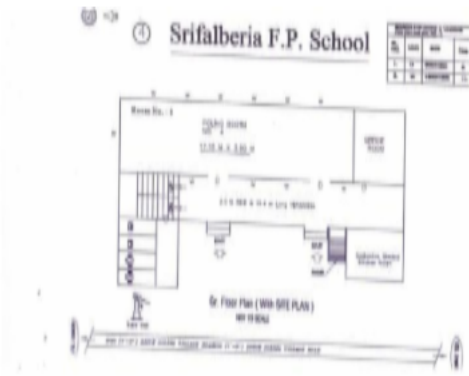

নির্বাচক নিবন্ধন আধিকারিকের স্বাক্ষর

Nazri Naksha

Google Map View

Polling Station Building Front View

Polling Station Front View

Cad View

Key MAP View

1 নাম : বিমলা মন্ডল(ভুঁইয়া) স্বামীর নাম: কিংকর মন্ডল বাড়ির নং : n0017 বয়স : 38 লিঙ্গ : মহিলা	NSE1700871	ফটো উপলব্ধ	2 নাম : আসমা খাতুন মায়ের নাম: ফিরোজো খাতুন সেখ বাড়ির নং : n0151 বয়স : 31 লিঙ্গ : মহিলা	NSE1707348	ফটো উপলব্ধ	3 নাম : সাবিনা বিবি (খাতুন) স্বামীর নাম: মুর্শিদুল সেখ বাড়ির নং : n0136 বয়স : 29 লিঙ্গ : মহিলা	NSE1811256	ফটো উপলব্ধ
4 নাম : হাসিনা বিবি (খাতুন) স্বামীর নাম: মুসিয়ার রহমান সেখ বাড়ির নং : n0136 বয়স : 31 লিঙ্গ : মহিলা	NSE1811397	ফটো উপলব্ধ	5 নাম : সোলেমান সেখ পিতার নাম: সেখ মোজাফফর বাড়ির নং : এন0136 বয়স : 24 লিঙ্গ : পুরুষ	NSE2284214	ফটো উপলব্ধ	6 নাম : তসলিমা বিবি স্বামীর নাম: লুৎফ সেখ বাড়ির নং : n0060 বয়স : 46 লিঙ্গ : মহিলা	FLL1321637	ফটো উপলব্ধ
7 নাম : টিঙ্কর মন্ডল অন্যান্য: হরিপদ মন্ডল বাড়ির নং : এন0017 বয়স : 51 লিঙ্গ : পুরুষ	NSE2449023	ফটো উপলব্ধ	8 নাম : রাখী সিং স্বামীর নাম: বিশ্বজিৎ সিং বাড়ির নং : এন001 বয়স : 21 লিঙ্গ : মহিলা	NSE2425262	ফটো উপলব্ধ	9 নাম : রহিমা বিবি পিতার নাম: মোসাররাফ সেখ বাড়ির নং : এন001 বয়স : 26 লিঙ্গ : মহিলা	NSE2425270	ফটো উপলব্ধ
10 নাম : রেহেনা বিবি স্বামীর নাম: দিয়াসুদ্দিন সেখ বাড়ির নং : n001 বয়স : 56 লিঙ্গ : মহিলা	WB/17/119/093259	ফটো উপলব্ধ	11 নাম : বিথীকা অধিকারী ভাণ্ডারী স্বামীর নাম: সুমন অধিকারী বাড়ির নং : N0124 বয়স : 27 লিঙ্গ : মহিলা	NSE2096840	ফটো উপলব্ধ	12 নাম : সৌরভ অধিকারী পিতার নাম: পলাশ অধিকারী বাড়ির নং : এন0124 বয়স : 23 লিঙ্গ : পুরুষ	NSE2283067	ফটো উপলব্ধ
13 নাম : সাবির আলী পিতার নাম: নাসিবুল সেখ বাড়ির নং : n0107 বয়স : 28 লিঙ্গ : পুরুষ	NSE1811371	ফটো উপলব্ধ	14 নাম : সাবানা বিবি স্বামীর নাম: সাবির সেখ বাড়ির নং : এন009 বয়স : 22 লিঙ্গ : মহিলা	NSE2425239	ফটো উপলব্ধ	15 নাম : ঋষা ঘোষ পিতার নাম: অরিন্দম ঘোষ বাড়ির নং : এন0086 বয়স : 22 লিঙ্গ : মহিলা	NSE2353704	ফটো উপলব্ধ
16 নাম : প্রিয়ান্কা ঘোষ স্বামীর নাম: মুক্তিপদ ঘোষ বাড়ির নং : n0143 বয়স : 35 লিঙ্গ : মহিলা	NSE1287416	ফটো উপলব্ধ	17 নাম : সুমন ঘোষ পিতার নাম: পলাশ ঘোষ বাড়ির নং : n0105 বয়স : 27 লিঙ্গ : পুরুষ	NSE1811108	ফটো উপলব্ধ	18 নাম : চয়নিকা ঘোষ স্বামীর নাম: শিশির ঘোষ বাড়ির নং : n0142 বয়স : 52 লিঙ্গ : মহিলা	NSE1366731	ফটো উপলব্ধ
19 নাম : পলি ঘোষ স্বামীর নাম: টুটুল ঘোষ বাড়ির নং : n0141 বয়স : 39 লিঙ্গ : মহিলা	NSE0021170	ফটো উপলব্ধ	20 নাম : মিনতি জানা স্বামীর নাম: হরিপদ জানা বাড়ির নং : n0004 বয়স : 37 লিঙ্গ : মহিলা	FLL3301439	ফটো উপলব্ধ	21 নাম : হরিপদ জানা পিতার নাম: অক্ষয় জানা বাড়ির নং : n0004 বয়স : 39 লিঙ্গ : পুরুষ	FLL3301454	ফটো উপলব্ধ
22 নাম : কৌশিক দর্জী পিতার নাম: প্রমাংশু দর্জী বাড়ির নং : এন0016 বয়স : 24 লিঙ্গ : পুরুষ	NSE2284586	ফটো উপলব্ধ	23 নাম : মনিষা মন্ডল পাইন পিতার নাম: বনমালী মন্ডল বাড়ির নং : এন0016 বয়স : 34 লিঙ্গ : মহিলা	ARN1400795	ফটো উপলব্ধ	24 নাম : মৌমিতা দর্জী পিতার নাম: প্রমাংশু দর্জী বাড়ির নং : এন0016 বয়স : 21 লিঙ্গ : মহিলা	NSE2425049	ফটো উপলব্ধ
25 নাম : সুরজিৎ দর্জী পিতার নাম: হিমাংশু দর্জী বাড়ির নং : এন0016 বয়স : 21 লিঙ্গ : পুরুষ	NSE2425155	ফটো উপলব্ধ	26 নাম : সন্তু পাইন পিতার নাম: প্রদীপ পাইন বাড়ির নং : n0016 বয়স : 38 লিঙ্গ : পুরুষ	FLL3301488	ফটো উপলব্ধ	27 নাম : বিস্বালা দর্জী স্বামীর নাম: মনটু দর্জী বাড়ির নং : n0016 বয়স : 58 লিঙ্গ : মহিলা	WB/17/119/096170	ফটো উপলব্ধ
28 নাম : রেবা দর্জী স্বামীর নাম: প্রমাংশু দর্জী বাড়ির নং : n0016 বয়স : 42 লিঙ্গ : মহিলা	NSE0011387	ফটো উপলব্ধ	29 নাম : প্রমাংশু দর্জী পিতার নাম: পালান দর্জী বাড়ির নং : n0016 বয়স : 51 লিঙ্গ : পুরুষ	WB/17/119/096057	ফটো উপলব্ধ	30 নাম : মামনি দর্জী স্বামীর নাম: হিমাংশু দর্জী বাড়ির নং : n0016 বয়স : 45 লিঙ্গ : মহিলা	FLL1324714	ফটো উপলব্ধ