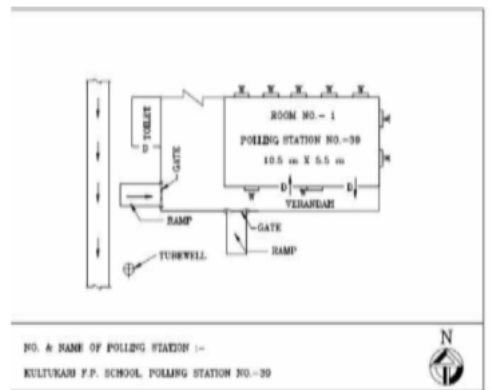

নির্বাচক নিবন্ধন আধিকারিকের স্বাক্ষর

Nazri Naksha

Google Map View

Polling Station Building Front View

Polling Station Front View

Cad View

Key MAP View

1 নাম : কল্যাণী মণ্ডল স্বামীর নাম: প্রহ্লাদ মণ্ডল বাড়ির নং : n0086 বয়স : 52 লিঙ্গ : মহিলা	FLL1377241 ফটো উপলব্ধ	2 নাম : প্রহ্লাদ পিতার নাম: সুধাংশু মণ্ডল বাড়ির নং : n0086 বয়স : 54 লিঙ্গ : পুরুষ	NSE2382968 ফটো উপলব্ধ	3 নাম : মুনায় মন্ডল পিতার নাম: প্রহ্লাদ মন্ডল বাড়ির নং : n0086 বয়স : 26 লিঙ্গ : পুরুষ	NSE1959287 ফটো উপলব্ধ
4 নাম : সঞ্চয়িতা খাঁ মন্ডল স্বামীর নাম: মুনায় মন্ডল বাড়ির নং : এন0086 বয়স : 25 লিঙ্গ : মহিলা	NSE1973122 ফটো উপলব্ধ	5 নাম : অজন্তা কয়াল স্বামীর নাম: শ্রীকান্ত কয়াল বাড়ির নং : n0157 বয়স : 53 লিঙ্গ : মহিলা	WB/17/119/171356 ফটো উপলব্ধ	6 নাম : শ্রীকান্ত কয়াল পিতার নাম: যামিনী কয়াল বাড়ির নং : n0158 বয়স : 57 লিঙ্গ : পুরুষ	WB/17/119/171363 ফটো উপলব্ধ
7 নাম : হারাধন কয়াল পিতার নাম: যামিনী কয়াল বাড়ির নং : n0159 বয়স : 61 লিঙ্গ : পুরুষ	WB/17/119/171373 ফটো উপলব্ধ	8 নাম : সীমা কয়াল স্বামীর নাম: সুভাষ চন্দ্র কয়াল বাড়ির নং : এন000 বয়স : 23 লিঙ্গ : মহিলা	NSE2283208 ফটো উপলব্ধ	9 নাম : মোমিতা কয়াল পিতার নাম: শ্রীকান্ত কয়াল বাড়ির নং : এন0158 বয়স : 25 লিঙ্গ : মহিলা	NSE2281616 ফটো উপলব্ধ
10 নাম : অর্পিতা গায়েন পিতার নাম: জগৎ গায়েন বাড়ির নং : এন0004 বয়স : 23 লিঙ্গ : মহিলা	NSE2306827 ফটো উপলব্ধ	11 নাম : সিন্ধু গায়েন পিতার নাম: কালীপদ গায়েন বাড়ির নং : n0001 বয়স : 41 লিঙ্গ : পুরুষ	FLL2732469 ফটো উপলব্ধ	12 নাম : মায়্যা গায়েন স্বামীর নাম: প্রশান্ত গায়েন বাড়ির নং : n0002 বয়স : 67 লিঙ্গ : মহিলা	FLL2732519 ফটো উপলব্ধ
13 নাম : প্রিয়ান্বিতা গায়েন স্বামীর নাম: সিন্ধু গায়েন বাড়ির নং : এন0001 বয়স : 25 লিঙ্গ : মহিলা	NSE1969765 ফটো উপলব্ধ	14 নাম : কুন্তি গায়েন স্বামীর নাম: জগৎ গায়েন বাড়ির নং : n0004 বয়স : 42 লিঙ্গ : মহিলা	FLL2732485 ফটো উপলব্ধ	15 নাম : কালীপদ গায়েন পিতার নাম: মথুর গায়েন বাড়ির নং : n0001 বয়স : 69 লিঙ্গ : পুরুষ	WB/17/119/186494 ফটো উপলব্ধ
16 নাম : রাজেশ গায়েন পিতার নাম: প্রশান্ত গায়েন বাড়ির নং : n0002 বয়স : 45 লিঙ্গ : পুরুষ	FLL2732527 ফটো উপলব্ধ	17 নাম : দেবরানী গায়েন স্বামীর নাম: রাজেশ গায়েন বাড়ির নং : n0002 বয়স : 40 লিঙ্গ : মহিলা	NSE0132100 ফটো উপলব্ধ	18 নাম : নিশিকান্ত গায়েন পিতার নাম: মথুর গায়েন বাড়ির নং : n0003 বয়স : 67 লিঙ্গ : পুরুষ	WB/17/119/186792 ফটো উপলব্ধ
19 নাম : চম্পারানী গায়েন স্বামীর নাম: নিশিকান্ত গায়েন বাড়ির নং : n0003 বয়স : 60 লিঙ্গ : মহিলা	WB/17/119/186750 ফটো উপলব্ধ	20 নাম : বন্দি গায়েন পিতার নাম: নিশিকান্ত গায়েন বাড়ির নং : n0003 বয়স : 42 লিঙ্গ : পুরুষ	FLL2732493 ফটো উপলব্ধ	21 নাম : সোনালী গায়েন স্বামীর নাম: বন্দি গায়েন বাড়ির নং : n0003 বয়স : 39 লিঙ্গ : মহিলা	FLL3054004 ফটো উপলব্ধ
22 নাম : শ্রীমন্ত গায়েন পিতার নাম: মথুর গায়েন বাড়ির নং : n0004 বয়স : 63 লিঙ্গ : পুরুষ	WB/17/119/186492 ফটো উপলব্ধ	23 নাম : সন্ধ্যারানী গায়েন স্বামীর নাম: শ্রীমন্ত গায়েন বাড়ির নং : n0004 বয়স : 57 লিঙ্গ : মহিলা	WB/17/119/186749 ফটো উপলব্ধ	24 নাম : জগৎ গায়েন পিতার নাম: শ্রীমন্ত গায়েন বাড়ির নং : n0004 বয়স : 44 লিঙ্গ : পুরুষ	FLL2732477 ফটো উপলব্ধ
25 নাম : তুহিনা ভাণ্ডারী স্বামীর নাম: রথীন ভাণ্ডারী বাড়ির নং : এন001 বয়স : 25 লিঙ্গ : মহিলা	ARN1884097 ফটো উপলব্ধ	26 নাম : প্রিয়ান্বিতা নন্দর পিতার নাম: শঙ্কর নন্দর বাড়ির নং : এন0102 বয়স : 25 লিঙ্গ : মহিলা	NSE2012870 ফটো উপলব্ধ	27 নাম : কৌশিক গায়েন পিতার নাম: রাজেশ গায়েন বাড়ির নং : এন0002 বয়স : 22 লিঙ্গ : পুরুষ	NSE2360048 ফটো উপলব্ধ
28 নাম : সাগর গায়েন পিতার নাম: বন্দি গায়েন বাড়ির নং : এন0008 বয়স : 21 লিঙ্গ : মহিলা	NSE2439594 ফটো উপলব্ধ	29 নাম : প্রীতিকনা চক্রবর্তী স্বামীর নাম: প্রীতম চক্রবর্তী বাড়ির নং : এন0050 বয়স : 26 লিঙ্গ : মহিলা	NSE2359883 ফটো উপলব্ধ	30 নাম : জয়াবতী চক্রবর্তী স্বামীর নাম: রাজ চক্রবর্তী বাড়ির নং : এন0050 বয়স : 42 লিঙ্গ : মহিলা	FLL2732568 ফটো উপলব্ধ