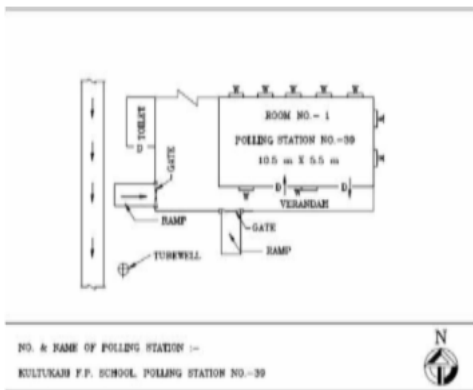

নির্বাচক নিবন্ধন আধিকারিকের স্বাক্ষর

Nazri Naksha

Google Map View

Polling Station Building Front View

Polling Station Front View

Cad View

Key MAP View

1 নাম : কল্যাণী মণ্ডল স্বামীর নাম: প্রহ্লাদ মণ্ডল বাড়ির নং : n0086 বয়স : 52 লিঙ্গ : মহিলা	FLL1377241 ফটো উপলব্ধ	2 নাম : প্রহ্লাদ পিতার নাম: সুধাংশু মণ্ডল বাড়ির নং : n0086 বয়স : 54 লিঙ্গ : পুরুষ	NSE2382968 ফটো উপলব্ধ	3 নাম : মুনায় মন্ডল পিতার নাম: প্রহ্লাদ মন্ডল বাড়ির নং : n0086 বয়স : 26 লিঙ্গ : পুরুষ	NSE1959287 ফটো উপলব্ধ
4 নাম : সঞ্চয়িতা খাঁ মন্ডল স্বামীর নাম: মুনায় মন্ডল বাড়ির নং : এন0086 বয়স : 25 লিঙ্গ : মহিলা	NSE1973122 ফটো উপলব্ধ	5 নাম : অজন্তা কয়াল স্বামীর নাম: শ্রীকান্ত কয়াল বাড়ির নং : n0157 বয়স : 53 লিঙ্গ : মহিলা	WB/17/119/171356 ফটো উপলব্ধ	6 নাম : শ্রীকান্ত কয়াল পিতার নাম: যামিনী কয়াল বাড়ির নং : n0158 বয়স : 57 লিঙ্গ : পুরুষ	WB/17/119/171363 ফটো উপলব্ধ
7 নাম : হারাধন কয়াল পিতার নাম: যামিনী কয়াল বাড়ির নং : n0159 বয়স : 61 লিঙ্গ : পুরুষ	WB/17/119/171373 ফটো উপলব্ধ	8 নাম : সীমা কয়াল স্বামীর নাম: সুভাষ চন্দ্র কয়াল বাড়ির নং : এন000 বয়স : 23 লিঙ্গ : মহিলা	NSE2283208 ফটো উপলব্ধ	9 নাম : মোমিতা কয়াল পিতার নাম: শ্রীকান্ত কয়াল বাড়ির নং : এন0158 বয়স : 25 লিঙ্গ : মহিলা	NSE2281616 ফটো উপলব্ধ
10 নাম : অর্পিতা গায়েন পিতার নাম: জগৎ গায়েন বাড়ির নং : এন0004 বয়স : 23 লিঙ্গ : মহিলা	NSE2306827 ফটো উপলব্ধ	11 নাম : সিন্ধু গায়েন পিতার নাম: কালীপদ গায়েন বাড়ির নং : n0001 বয়স : 41 লিঙ্গ : পুরুষ	FLL2732469 ফটো উপলব্ধ	12 নাম : মায়্যা গায়েন স্বামীর নাম: প্রশান্ত গায়েন বাড়ির নং : n0002 বয়স : 67 লিঙ্গ : মহিলা	FLL2732519 ফটো উপলব্ধ
13 নাম : প্রিয়ান্বিতা গায়েন স্বামীর নাম: সিন্ধু গায়েন বাড়ির নং : এন0001 বয়স : 25 লিঙ্গ : মহিলা	NSE1969765 ফটো উপলব্ধ	14 নাম : কুন্তি গায়েন স্বামীর নাম: জগৎ গায়েন বাড়ির নং : n0004 বয়স : 42 লিঙ্গ : মহিলা	FLL2732485 ফটো উপলব্ধ	15 নাম : কালীপদ গায়েন পিতার নাম: মথুর গায়েন বাড়ির নং : n0001 বয়স : 69 লিঙ্গ : পুরুষ	WB/17/119/186494 ফটো উপলব্ধ
16 নাম : রাজেশ গায়েন পিতার নাম: প্রশান্ত গায়েন বাড়ির নং : n0002 বয়স : 45 লিঙ্গ : পুরুষ	FLL2732527 ফটো উপলব্ধ	17 নাম : দেবরানী গায়েন স্বামীর নাম: রাজেশ গায়েন বাড়ির নং : n0002 বয়স : 40 লিঙ্গ : মহিলা	NSE0132100 ফটো উপলব্ধ	18 নাম : নিশিকান্ত গায়েন পিতার নাম: মথুর গায়েন বাড়ির নং : n0003 বয়স : 67 লিঙ্গ : পুরুষ	WB/17/119/186792 ফটো উপলব্ধ
19 নাম : চম্পারানী গায়েন স্বামীর নাম: নিশিকান্ত গায়েন বাড়ির নং : n0003 বয়স : 60 লিঙ্গ : মহিলা	WB/17/119/186750 ফটো উপলব্ধ	20 নাম : বন্দি গায়েন পিতার নাম: নিশিকান্ত গায়েন বাড়ির নং : n0003 বয়স : 42 লিঙ্গ : পুরুষ	FLL2732493 ফটো উপলব্ধ	21 নাম : সোনালী গায়েন স্বামীর নাম: বন্দি গায়েন বাড়ির নং : n0003 বয়স : 39 লিঙ্গ : মহিলা	FLL3054004 ফটো উপলব্ধ
22 নাম : শ্রীমন্ত গায়েন পিতার নাম: মথুর গায়েন বাড়ির নং : n0004 বয়স : 63 লিঙ্গ : পুরুষ	WB/17/119/186492 ফটো উপলব্ধ	23 নাম : সন্ধ্যারানী গায়েন স্বামীর নাম: শ্রীমন্ত গায়েন বাড়ির নং : n0004 বয়স : 57 লিঙ্গ : মহিলা	WB/17/119/186749 ফটো উপলব্ধ	24 নাম : জগৎ গায়েন পিতার নাম: শ্রীমন্ত গায়েন বাড়ির নং : n0004 বয়স : 44 লিঙ্গ : পুরুষ	FLL2732477 ফটো উপলব্ধ
25 নাম : তুহিনা ভাণ্ডারী স্বামীর নাম: রথীন ভাণ্ডারী বাড়ির নং : এন001 বয়স : 25 লিঙ্গ : মহিলা	ARN1884097 ফটো উপলব্ধ	26 নাম : প্রিয়ান্বিতা নন্দর পিতার নাম: শঙ্কর নন্দর বাড়ির নং : এন0102 বয়স : 25 লিঙ্গ : মহিলা	NSE2012870 ফটো উপলব্ধ	27 নাম : কৌশিক গায়েন পিতার নাম: রাজেশ গায়েন বাড়ির নং : এন0002 বয়স : 22 লিঙ্গ : পুরুষ	NSE2360048 ফটো উপলব্ধ
28 নাম : সাগর গায়েন পিতার নাম: বন্দি গায়েন বাড়ির নং : এন0008 বয়স : 21 লিঙ্গ : মহিলা	NSE2439594 ফটো উপলব্ধ	29 নাম : প্রীতিকনা চক্রবর্তী স্বামীর নাম: প্রীতম চক্রবর্তী বাড়ির নং : এন0050 বয়স : 26 লিঙ্গ : মহিলা	NSE2359883 ফটো উপলব্ধ	30 নাম : জয়াবতী চক্রবর্তী স্বামীর নাম: রাজ চক্রবর্তী বাড়ির নং : এন0050 বয়স : 42 লিঙ্গ : মহিলা	FLL2732568 ফটো উপলব্ধ