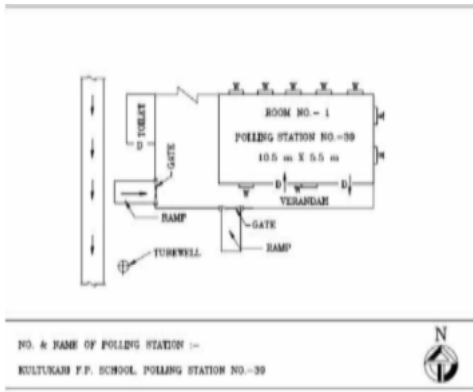

Nazri Naksha