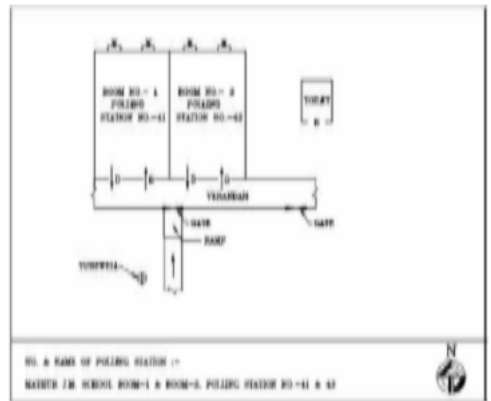

নির্বাচক নিবন্ধন আধিকারিকের স্বাক্ষর

Nazri Naksha

Google Map View

Polling Station Building Front View

Polling Station Front View

Cad View

Key MAP View

1	FLL3145950	নাম : আঙ্গুর মাইতি স্বামীর নাম: উমাপ্রসাদ বাড়ির নং : n0041 বয়স : 71 লিঙ্গ : মহিলা	ফটো উপলব্ধ	2	WB/17/119/162491	নাম : সুকুমার গুড়ে পিতার নাম: চুনীলাল গুড়ে বাড়ির নং : n0041 বয়স : 61 লিঙ্গ : পুরুষ	ফটো উপলব্ধ	3	WB/17/119/162450	নাম : বন্দনা গুড়ে স্বামীর নাম: সুকুমার গুড়ে বাড়ির নং : n0041 বয়স : 56 লিঙ্গ : মহিলা	ফটো উপলব্ধ
4	WB/17/119/162582	নাম : পরিমল গুড়ে পিতার নাম: চুনীলাল গুড়ে বাড়ির নং : n0041 বয়স : 55 লিঙ্গ : পুরুষ	ফটো উপলব্ধ	5	FLL3051281	নাম : রুমা গুড়ে স্বামীর নাম: পরিমল গুড়ে বাড়ির নং : n0041 বয়স : 45 লিঙ্গ : মহিলা	ফটো উপলব্ধ	6	NSE2304863	নাম : অনুরাধা পড়্যা গুড়ে স্বামীর নাম: সৌরভ গুড়ে বাড়ির নং : এন0041 বয়স : 28 লিঙ্গ : মহিলা	ফটো উপলব্ধ
7	NSE2340933	নাম : পুষ্পেন্দু গুড়ে পিতার নাম: পরিমল গুড়ে বাড়ির নং : এন0041 বয়স : 22 লিঙ্গ : পুরুষ	ফটো উপলব্ধ	8	NSE1125384	নাম : চম্পা (আদক) গুড়ে স্বামীর নাম: পিন্টু গুড়ে বাড়ির নং : n0145 বয়স : 34 লিঙ্গ : মহিলা	ফটো উপলব্ধ	9	FLL3398005	নাম : মলয় আদক পিতার নাম: অলোক আদক বাড়ির নং : n0096 বয়স : 46 লিঙ্গ : পুরুষ	ফটো উপলব্ধ
10	NSE1617380	নাম : অর্পিতা আদক স্বামীর নাম: সমীর আদক বাড়ির নং : n0028 বয়স : 34 লিঙ্গ : মহিলা	ফটো উপলব্ধ	11	NSE1262427	নাম : সমীর আদক পিতার নাম: মুরারী আদক বাড়ির নং : n0028 বয়স : 32 লিঙ্গ : পুরুষ	ফটো উপলব্ধ	12	WB/17/119/162804	নাম : মিনতী আদক স্বামীর নাম: মুরারী আদক বাড়ির নং : n0028 বয়স : 58 লিঙ্গ : মহিলা	ফটো উপলব্ধ
13	NSE1381060	নাম : বাসন্তী আদক স্বামীর নাম: অনুপ আদক বাড়ির নং : n0028 বয়স : 37 লিঙ্গ : মহিলা	ফটো উপলব্ধ	14	FLL3310422	নাম : অনুপ আদক পিতার নাম: গোপাল আদক বাড়ির নং : n0028 বয়স : 41 লিঙ্গ : পুরুষ	ফটো উপলব্ধ	15	NSE1019744	নাম : চৈতালী আদক (পুরকাইত) স্বামীর নাম: উত্তম আদক বাড়ির নং : n0028 বয়স : 37 লিঙ্গ : মহিলা	ফটো উপলব্ধ
16	FLL2719839	নাম : উত্তম আদক পিতার নাম: গোপাল আদক বাড়ির নং : n0028 বয়স : 44 লিঙ্গ : পুরুষ	ফটো উপলব্ধ	17	NSE2510717	নাম : গোপাল আদক পিতার নাম: মনুথ আদক বাড়ির নং : n0028 বয়স : 76 লিঙ্গ : পুরুষ	ফটো উপলব্ধ	18	FLL2719821	নাম : ভাস্কর আদক পিতার নাম: গোবিন্দ আদক বাড়ির নং : n0027 বয়স : 49 লিঙ্গ : পুরুষ	ফটো উপলব্ধ
19	NSE1188242	নাম : মামনী আদক স্বামীর নাম: শুভঙ্কর আদক বাড়ির নং : n0027 বয়স : 36 লিঙ্গ : মহিলা	ফটো উপলব্ধ	20	NSE0138628	নাম : শুভঙ্কর আদক পিতার নাম: গোবিন্দ আদক বাড়ির নং : n0027 বয়স : 39 লিঙ্গ : পুরুষ	ফটো উপলব্ধ	21	FLL2719813	নাম : সাবিত্রী আদক স্বামীর নাম: গোবিন্দ আদক বাড়ির নং : n0027 বয়স : 61 লিঙ্গ : মহিলা	ফটো উপলব্ধ
22	NSE2100899	নাম : সনকা আদক স্বামীর নাম: গোপাল আদক বাড়ির নং : n0028 বয়স : 38 লিঙ্গ : মহিলা	ফটো উপলব্ধ	23	XXR1172683	নাম : সংগীতা কপাট স্বামীর নাম: চন্দন কপাট বাড়ির নং : n0001 বয়স : 34 লিঙ্গ : মহিলা	ফটো উপলব্ধ	24	NSE1381078	নাম : কার্তিক কপাট পিতার নাম: প্রশান্ত কপাট বাড়ির নং : n0001 বয়স : 31 লিঙ্গ : পুরুষ	ফটো উপলব্ধ
25	NSE2096162	নাম : অর্পিতা সরদার স্বামীর নাম: তাপস সরদার বাড়ির নং : এন001 বয়স : 24 লিঙ্গ : মহিলা	ফটো উপলব্ধ	26	NSE1618529	নাম : সুদেষ্কা মাজী স্বামীর নাম: শুভাশিস মাজী বাড়ির নং : এন001 বয়স : 29 লিঙ্গ : মহিলা	ফটো উপলব্ধ	27	NSE1966993	নাম : বৃহস্পতি মন্ডল পিতার নাম: প্রহ্লাদ মন্ডল বাড়ির নং : এন001 বয়স : 25 লিঙ্গ : মহিলা	ফটো উপলব্ধ
28	NSE1617554	নাম : কালী অধিকারী স্বামীর নাম: অমিত অধিকারী বাড়ির নং : এন0001 বয়স : 34 লিঙ্গ : মহিলা	ফটো উপলব্ধ	29	WB/17/119/162025	নাম : বেদানা কপাট স্বামীর নাম: প্রশান্ত কপাট বাড়ির নং : এন001 বয়স : 53 লিঙ্গ : মহিলা	ফটো উপলব্ধ	30	WB/17/119/162027	নাম : প্রশান্ত কপাট পিতার নাম: পুলিন কপাট বাড়ির নং : n0001 বয়স : 56 লিঙ্গ : পুরুষ	ফটো উপলব্ধ