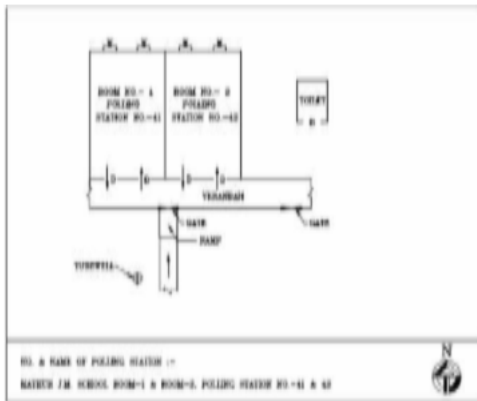

নির্বাচক নিবন্ধন আধিকারিকের স্বাক্ষর

Nazri Naksha

Google Map View

Polling Station Building Front View

Polling Station Front View

Cad View

Key MAP View

1	FLL3145950	নাম : আঙ্গুর মাইতি স্বামীর নাম: উমাপ্রসাদ বাড়ির নং : n0041 বয়স : 71 লিঙ্গ : মহিলা	ফটো উপলব্ধ	2	WB/17/119/162491	নাম : সুকুমার গুড়ে পিতার নাম: চুনীলাল গুড়ে বাড়ির নং : n0041 বয়স : 61 লিঙ্গ : পুরুষ	ফটো উপলব্ধ	3	WB/17/119/162450	নাম : বন্দনা গুড়ে স্বামীর নাম: সুকুমার গুড়ে বাড়ির নং : n0041 বয়স : 56 লিঙ্গ : মহিলা	ফটো উপলব্ধ
4	WB/17/119/162582	নাম : পরিমল গুড়ে পিতার নাম: চুনীলাল গুড়ে বাড়ির নং : n0041 বয়স : 55 লিঙ্গ : পুরুষ	ফটো উপলব্ধ	5	FLL3051281	নাম : রুমা গুড়ে স্বামীর নাম: পরিমল গুড়ে বাড়ির নং : n0041 বয়স : 45 লিঙ্গ : মহিলা	ফটো উপলব্ধ	6	NSE2304863	নাম : অনুরাধা পড়্যা গুড়ে স্বামীর নাম: সৌরভ গুড়ে বাড়ির নং : এন0041 বয়স : 28 লিঙ্গ : মহিলা	ফটো উপলব্ধ
7	NSE2340933	নাম : পুষ্পেন্দু গুড়ে পিতার নাম: পরিমল গুড়ে বাড়ির নং : এন0041 বয়স : 22 লিঙ্গ : পুরুষ	ফটো উপলব্ধ	8	NSE1125384	নাম : চম্পা (আদক) গুড়ে স্বামীর নাম: পিন্টু গুড়ে বাড়ির নং : n0145 বয়স : 34 লিঙ্গ : মহিলা	ফটো উপলব্ধ	9	FLL3398005	নাম : মলয় আদক পিতার নাম: অলোক আদক বাড়ির নং : n0096 বয়স : 46 লিঙ্গ : পুরুষ	ফটো উপলব্ধ
10	NSE1617380	নাম : অর্পিতা আদক স্বামীর নাম: সমীর আদক বাড়ির নং : n0028 বয়স : 34 লিঙ্গ : মহিলা	ফটো উপলব্ধ	11	NSE1262427	নাম : সমীর আদক পিতার নাম: মুরারী আদক বাড়ির নং : n0028 বয়স : 32 লিঙ্গ : পুরুষ	ফটো উপলব্ধ	12	WB/17/119/162804	নাম : মিনতী আদক স্বামীর নাম: মুরারী আদক বাড়ির নং : n0028 বয়স : 58 লিঙ্গ : মহিলা	ফটো উপলব্ধ
13	NSE1381060	নাম : বাসন্তী আদক স্বামীর নাম: অনুপ আদক বাড়ির নং : n0028 বয়স : 37 লিঙ্গ : মহিলা	ফটো উপলব্ধ	14	FLL3310422	নাম : অনুপ আদক পিতার নাম: গোপাল আদক বাড়ির নং : n0028 বয়স : 41 লিঙ্গ : পুরুষ	ফটো উপলব্ধ	15	NSE1019744	নাম : চৈতালী আদক (পুরকাইত) স্বামীর নাম: উত্তম আদক বাড়ির নং : n0028 বয়স : 37 লিঙ্গ : মহিলা	ফটো উপলব্ধ
16	FLL2719839	নাম : উত্তম আদক পিতার নাম: গোপাল আদক বাড়ির নং : n0028 বয়স : 44 লিঙ্গ : পুরুষ	ফটো উপলব্ধ	17	NSE2510717	নাম : গোপাল আদক পিতার নাম: মনুথ আদক বাড়ির নং : n0028 বয়স : 76 লিঙ্গ : পুরুষ	ফটো উপলব্ধ	18	FLL2719821	নাম : ভাস্কর আদক পিতার নাম: গোবিন্দ আদক বাড়ির নং : n0027 বয়স : 49 লিঙ্গ : পুরুষ	ফটো উপলব্ধ
19	NSE1188242	নাম : মামনী আদক স্বামীর নাম: শুভঙ্কর আদক বাড়ির নং : n0027 বয়স : 36 লিঙ্গ : মহিলা	ফটো উপলব্ধ	20	NSE0138628	নাম : শুভঙ্কর আদক পিতার নাম: গোবিন্দ আদক বাড়ির নং : n0027 বয়স : 39 লিঙ্গ : পুরুষ	ফটো উপলব্ধ	21	FLL2719813	নাম : সাবিত্রী আদক স্বামীর নাম: গোবিন্দ আদক বাড়ির নং : n0027 বয়স : 61 লিঙ্গ : মহিলা	ফটো উপলব্ধ
22	NSE2100899	নাম : সনকা আদক স্বামীর নাম: গোপাল আদক বাড়ির নং : n0028 বয়স : 38 লিঙ্গ : মহিলা	ফটো উপলব্ধ	23	XXR1172683	নাম : সংগীতা কপাট স্বামীর নাম: চন্দন কপাট বাড়ির নং : n0001 বয়স : 34 লিঙ্গ : মহিলা	ফটো উপলব্ধ	24	NSE1381078	নাম : কার্তিক কপাট পিতার নাম: প্রশান্ত কপাট বাড়ির নং : n0001 বয়স : 31 লিঙ্গ : পুরুষ	ফটো উপলব্ধ
25	NSE2096162	নাম : অর্পিতা সরদার স্বামীর নাম: তাপস সরদার বাড়ির নং : এন001 বয়স : 24 লিঙ্গ : মহিলা	ফটো উপলব্ধ	26	NSE1618529	নাম : সুদেষ্কা মাজী স্বামীর নাম: শুভাশিস মাজী বাড়ির নং : এন001 বয়স : 29 লিঙ্গ : মহিলা	ফটো উপলব্ধ	27	NSE1966993	নাম : বৃহস্পতি মন্ডল পিতার নাম: প্রহ্লাদ মন্ডল বাড়ির নং : এন001 বয়স : 25 লিঙ্গ : মহিলা	ফটো উপলব্ধ
28	NSE1617554	নাম : কালী অধিকারী স্বামীর নাম: অমিত অধিকারী বাড়ির নং : এন0001 বয়স : 34 লিঙ্গ : মহিলা	ফটো উপলব্ধ	29	WB/17/119/162025	নাম : বেদানা কপাট স্বামীর নাম: প্রশান্ত কপাট বাড়ির নং : এন001 বয়স : 53 লিঙ্গ : মহিলা	ফটো উপলব্ধ	30	WB/17/119/162027	নাম : প্রশান্ত কপাট পিতার নাম: পুলিন কপাট বাড়ির নং : n0001 বয়স : 56 লিঙ্গ : পুরুষ	ফটো উপলব্ধ