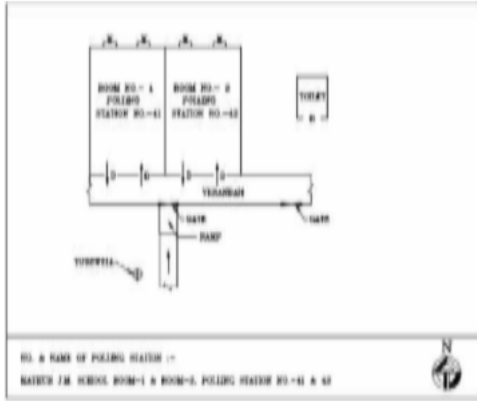

Nazri Naksha