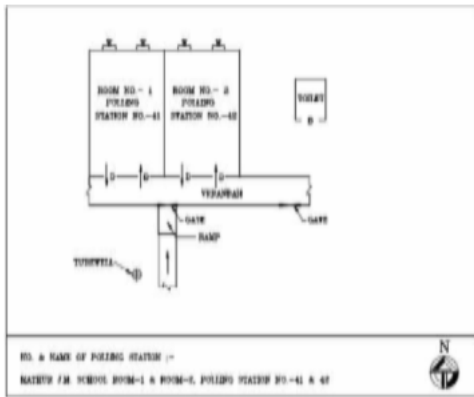

নির্বাচক নিবন্ধন আধিকারিকের স্বাক্ষর

Nazri Naksha

Google Map View

Polling Station Building Front View

Polling Station Front View

Cad View

Key MAP View

1 নাম : সঞ্জীত অধিকারী পিতার নাম: প্রদীপ অধিকারী বাড়ির নং : n0013 বয়স : 28 লিঙ্গ : পুরুষ	NSE1716919 ফটো উপলব্ধ	2 নাম : সুশান্ত অধিকারী পিতার নাম: মহাদেব অধিকারী বাড়ির নং : n0042 বয়স : 35 লিঙ্গ : পুরুষ	NSE1716901 ফটো উপলব্ধ	3 নাম : পুশাক্ক অধিকারী পিতার নাম: মহাদেব অধিকারী বাড়ির নং : n0042 বয়স : 36 লিঙ্গ : পুরুষ	NSE1381540 ফটো উপলব্ধ
4 নাম : জবা অধিকারী স্বামীর নাম: সৌমিত্র অধিকারী বাড়ির নং : n0018 বয়স : 46 লিঙ্গ : মহিলা	FLL3146503 ফটো উপলব্ধ	5 নাম : প্রসেনজিৎ অধিকারি পিতার নাম: প্রদীপ অধিকারি বাড়ির নং : n0013 বয়স : 34 লিঙ্গ : পুরুষ	NSE1089309 ফটো উপলব্ধ	6 নাম : কৃষ্ণা অধিকারী স্বামীর নাম: বিশুজিৎ অধিকারী বাড়ির নং : n0013 বয়স : 38 লিঙ্গ : মহিলা	FLL3398245 ফটো উপলব্ধ
7 নাম : বিশুজিৎ অধিকারী পিতার নাম: দিলীপ অধিকারী বাড়ির নং : n0013 বয়স : 38 লিঙ্গ : পুরুষ	FLL3398252 ফটো উপলব্ধ	8 নাম : তারারানী অধিকারী স্বামীর নাম: দিলীপ অধিকারী বাড়ির নং : n0013 বয়স : 61 লিঙ্গ : মহিলা	WB/17/119/162532 ফটো উপলব্ধ	9 নাম : সুশান্ত অধিকারী পিতার নাম: প্রদীপ অধিকারী বাড়ির নং : n0013 বয়স : 34 লিঙ্গ : পুরুষ	NSE1262542 ফটো উপলব্ধ
10 নাম : পল্টু অধিকারী পিতার নাম: প্রদীপ অধিকারী বাড়ির নং : n0013 বয়স : 39 লিঙ্গ : পুরুষ	FLL2722783 ফটো উপলব্ধ	11 নাম : জহর অধিকারী পিতার নাম: প্রদীপ অধিকারী বাড়ির নং : n0013 বয়স : 39 লিঙ্গ : পুরুষ	FLL2722791 ফটো উপলব্ধ	12 নাম : লক্ষ্মী অধিকারী স্বামীর নাম: প্রদীপ অধিকারী বাড়ির নং : n0013 বয়স : 55 লিঙ্গ : মহিলা	WB/17/119/162442 ফটো উপলব্ধ
13 নাম : চায়না অধিকারী স্বামীর নাম: প্রদীপ অধিকারী বাড়ির নং : n0013 বয়স : 57 লিঙ্গ : মহিলা	WB/17/119/162308 ফটো উপলব্ধ	14 নাম : পদ্মা অধিকারী পিতার নাম: মহাদেব অধিকারী বাড়ির নং : n0042 বয়স : 25 লিঙ্গ : মহিলা	NSE2132900 ফটো উপলব্ধ	15 নাম : সুরজিৎ অধিকারী পিতার নাম: সৌমিত্র অধিকারী বাড়ির নং : খোলাখালী বয়স : 21 লিঙ্গ : পুরুষ	NSE2446714 ফটো উপলব্ধ
16 নাম : চম্পা অধিকারী স্বামীর নাম: পুশাক্ক অধিকারী বাড়ির নং : n0042 বয়স : 31 লিঙ্গ : মহিলা	NSE1716745 ফটো উপলব্ধ	17 নাম : বিথীকা অধিকারী স্বামীর নাম: সঞ্জীত অধিকারী বাড়ির নং : এন0013 বয়স : 23 লিঙ্গ : মহিলা	NSE2307932 ফটো উপলব্ধ	18 নাম : সৌমিত্র অধিকারী পিতার নাম: মরুপদ অধিকারী বাড়ির নং : n0018 বয়স : 50 লিঙ্গ : পুরুষ	FLL3146495 ফটো উপলব্ধ
19 নাম : ইন্দ্রজিৎ আদক পিতার নাম: বাপি আদক বাড়ির নং : এন0010 বয়স : 23 লিঙ্গ : পুরুষ	NSE2307874 ফটো উপলব্ধ	20 নাম : সুপর্ণা আদক পিতার নাম: পালান আদক বাড়ির নং : n0010 বয়স : 37 লিঙ্গ : মহিলা	NSE1716851 ফটো উপলব্ধ	21 নাম : সুসমা আদক স্বামীর নাম: বিজয় আদক বাড়ির নং : n0019 বয়স : 34 লিঙ্গ : মহিলা	NSE1716844 ফটো উপলব্ধ
22 নাম : ময়না আদক স্বামীর নাম: মিঠুন আদক বাড়ির নং : n0023 বয়স : 33 লিঙ্গ : মহিলা	NSE2132959 ফটো উপলব্ধ	23 নাম : পিযুষ ধাড়া পিতার নাম: উত্তম ধাড়া বাড়ির নং : n0019 বয়স : 24 লিঙ্গ : পুরুষ	NSE2132637 ফটো উপলব্ধ	24 নাম : সুপ্রিয় আদক পিতার নাম: মরুপদ আদক বাড়ির নং : এন0024 বয়স : 24 লিঙ্গ : পুরুষ	NSE2281822 ফটো উপলব্ধ
25 নাম : সুদীপ আদক পিতার নাম: সুভাষ আদক বাড়ির নং : এন0023 বয়স : 23 লিঙ্গ : পুরুষ	NSE2281996 ফটো উপলব্ধ	26 নাম : বিক্রম আদক পিতার নাম: কমল আদক বাড়ির নং : এন0010 বয়স : 23 লিঙ্গ : পুরুষ	NSE2282200 ফটো উপলব্ধ	27 নাম : সুরজিৎ আদক পিতার নাম: অজয় আদক বাড়ির নং : n0019 বয়স : 36 লিঙ্গ : পুরুষ	NSE1089382 ফটো উপলব্ধ
28 নাম : অসিমা আদক স্বামীর নাম: অজয় আদক বাড়ির নং : n0019 বয়স : 56 লিঙ্গ : মহিলা	WB/17/119/162705 ফটো উপলব্ধ	29 নাম : অজয় আদক পিতার নাম: নতুলাল আদক বাড়ির নং : n0019 বয়স : 63 লিঙ্গ : পুরুষ	FLL2721561 ফটো উপলব্ধ	30 নাম : বাপ্পা আদক পিতার নাম: বিভূতি আদক বাড়ির নং : n0010 বয়স : 34 লিঙ্গ : পুরুষ	NSE1089564 ফটো উপলব্ধ