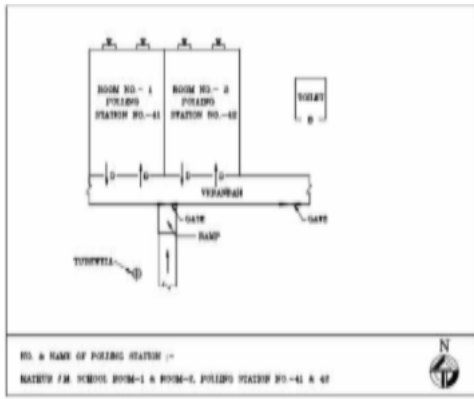

Nazri Naksha