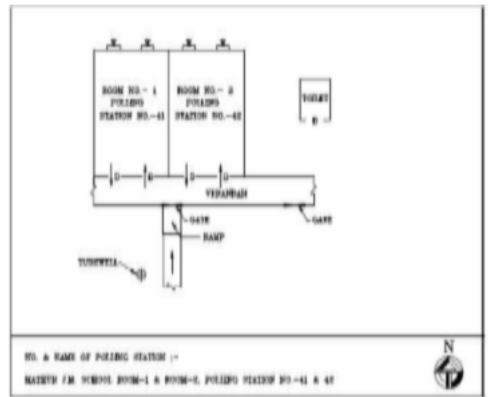

Key MAP View