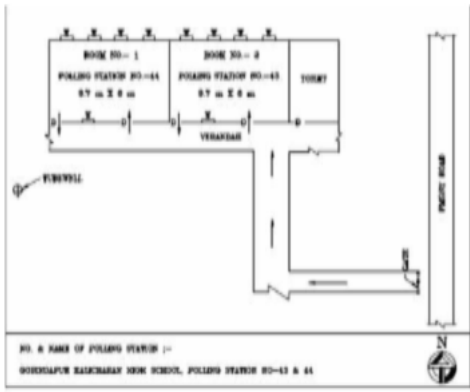

Nazri Naksha