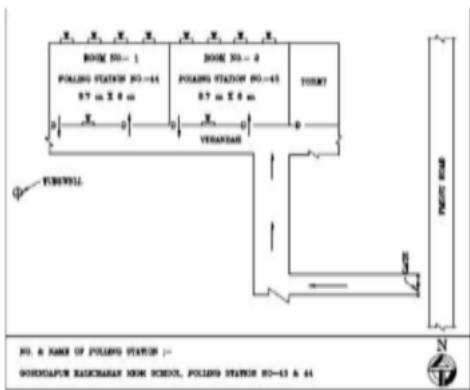

নির্বাচক নিবন্ধন আধিকারিকের স্বাক্ষর

Nazri Naksha

Google Map View

Polling Station Building Front View

Polling Station Front View

Cad View

Key MAP View

বিধানসভা নির্বাচনক্ষেত্রের নং, নাম : 143-ডায়মণ্ডহারবার
ভাগ নং, নাম : 1-পূর্ব পাড়া(ছোটোখোলা খালীর গোবিন্দপুর অংশ)