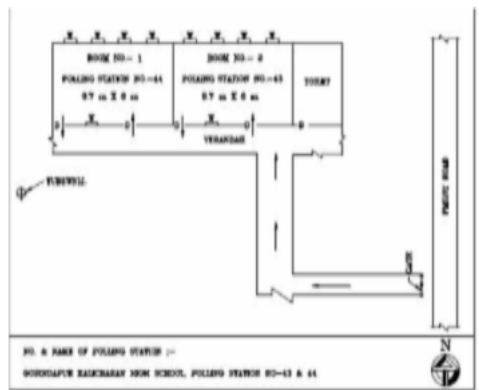

নির্বাচক নিবন্ধন আধিকারিকের স্বাক্ষর

Nazri Naksha

Google Map View

Polling Station Building Front View

Polling Station Front View

Cad View

Key MAP View

বিধানসভা নির্বাচনক্ষেত্রের নং, নাম : 143-ডায়মণ্ডহারবার
ভাগ নং, নাম : 1-পূর্ব পাড়া(ছোটোখোলা খালীর গোবিন্দপুর অংশ)