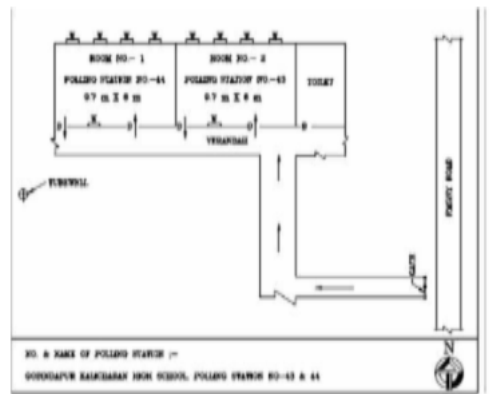

নির্বাচক নিবন্ধন আধিকারিকের স্বাক্ষর

Nazri Naksha

Google Map View

Polling Station Building Front View

Polling Station Front View

Cad View

Key MAP View

1 নাম : পৌরী অধিকারী স্বামীর নাম: রামপ্রসাদ অধিকারী বাড়ির নং : n0125 বয়স : 56 লিঙ্গ : মহিলা ফটো উপলব্ধ	WB/17/119/156174	2 নাম : শরৎ অধিকারী পিতার নাম: রামপ্রসাদ অধিকারী বাড়ির নং : n0124 বয়স : 41 লিঙ্গ : পুরুষ ফটো উপলব্ধ	NSE1083625	3 নাম : ভরত অধিকারী পিতার নাম: রামপ্রসাদ অধিকারী বাড়ির নং : n0123 বয়স : 39 লিঙ্গ : পুরুষ ফটো উপলব্ধ	NSE1083633
4 নাম : আসগার আলি গায়েন পিতার নাম: আবুল কালাম গায়েন বাড়ির নং : n0143 বয়স : 38 লিঙ্গ : পুরুষ ফটো উপলব্ধ	NSE1409408	5 নাম : সুস্মিতা কয়াল স্বামীর নাম: সিদ্ধার্থ কয়াল বাড়ির নং : n0005 বয়স : 30 লিঙ্গ : মহিলা ফটো উপলব্ধ	RUN1377530	6 নাম : রাজেশ কয়াল পিতার নাম: সুরেশ কয়াল বাড়ির নং : n0012 বয়স : 54 লিঙ্গ : পুরুষ ফটো উপলব্ধ	NSE2076974
7 নাম : রবীন কয়াল পিতার নাম: স্বপন কয়াল বাড়ির নং : n0002 বয়স : 33 লিঙ্গ : পুরুষ ফটো উপলব্ধ	NSE1263284	8 নাম : নিবেদিতা কয়াল পিতার নাম: দীপক কয়াল বাড়ির নং : n0011 বয়স : 33 লিঙ্গ : মহিলা ফটো উপলব্ধ	NSE1382407	9 নাম : নন্দন কুমার কয়াল পিতার নাম: বিকাশ চন্দ্র কয়াল বাড়ির নং : n0013 বয়স : 42 লিঙ্গ : পুরুষ ফটো উপলব্ধ	FLL2724482
10 নাম : বর্নালী কয়াল স্বামীর নাম: তুষার কয়াল বাড়ির নং : n0004 বয়স : 53 লিঙ্গ : মহিলা ফটো উপলব্ধ	WB/17/119/180477	11 নাম : তুষার কান্তি কয়াল পিতার নাম: প্রকাশ কয়াল বাড়ির নং : n0004 বয়স : 50 লিঙ্গ : পুরুষ ফটো উপলব্ধ	WB/17/119/171028	12 নাম : পাপিয়া কয়াল পিতার নাম: তাপস কয়াল বাড়ির নং : n0004 বয়স : 35 লিঙ্গ : মহিলা ফটো উপলব্ধ	NSE1090208
13 নাম : তাপসী কয়াল স্বামীর নাম: তাপস কয়াল বাড়ির নং : n0004 বয়স : 52 লিঙ্গ : মহিলা ফটো উপলব্ধ	FLL1301514	14 নাম : তাপস কয়াল পিতার নাম: প্রকাশ কয়াল বাড়ির নং : n0004 বয়স : 57 লিঙ্গ : পুরুষ ফটো উপলব্ধ	WB/17/119/171009	15 নাম : বর্নালী কয়াল স্বামীর নাম: অরুণ কয়াল বাড়ির নং : n0003 বয়স : 47 লিঙ্গ : মহিলা ফটো উপলব্ধ	FLL1302041
16 নাম : রুস্পা কয়াল স্বামীর নাম: অমিত কয়াল বাড়ির নং : n0003 বয়স : 45 লিঙ্গ : মহিলা ফটো উপলব্ধ	NSE1090091	17 নাম : অমিত কয়াল পিতার নাম: রনজিৎ কয়াল বাড়ির নং : n0003 বয়স : 47 লিঙ্গ : পুরুষ ফটো উপলব্ধ	FLL1302058	18 নাম : অরুণ কয়াল পিতার নাম: রনজিৎ কয়াল বাড়ির নং : n0003 বয়স : 51 লিঙ্গ : পুরুষ ফটো উপলব্ধ	WB/17/119/171068
19 নাম : মনোরমা কয়াল স্বামীর নাম: রনজিৎ কয়াল বাড়ির নং : n0003 বয়স : 66 লিঙ্গ : মহিলা ফটো উপলব্ধ	FLL1302017	20 নাম : রনজিৎ কয়াল পিতার নাম: হরিপদ কয়াল বাড়ির নং : n0003 বয়স : 76 লিঙ্গ : পুরুষ ফটো উপলব্ধ	WB/17/119/171177	21 নাম : সুভাষ কয়াল পিতার নাম: তপন কয়াল বাড়ির নং : n0002 বয়স : 32 লিঙ্গ : পুরুষ ফটো উপলব্ধ	NSE1618172
22 নাম : মিতুন কয়াল পিতার নাম: সোনাতন কয়াল বাড়ির নং : n0002 বয়স : 34 লিঙ্গ : পুরুষ ফটো উপলব্ধ	NSE1188572	23 নাম : অনিমা কয়াল স্বামীর নাম: মুনাল কান্তি কয়াল বাড়ির নং : n0002 বয়স : 36 লিঙ্গ : মহিলা ফটো উপলব্ধ	NSE1263201	24 নাম : অর্পন কয়াল পিতার নাম: সনাতন কয়াল বাড়ির নং : n0002 বয়স : 38 লিঙ্গ : পুরুষ ফটো উপলব্ধ	FLL3052263
25 নাম : সুপ্রিয়া কয়াল স্বামীর নাম: অর্পন কয়াল বাড়ির নং : n0002 বয়স : 41 লিঙ্গ : মহিলা ফটো উপলব্ধ	FLL3311206	26 নাম : মৃগাল কান্তি কয়াল পিতার নাম: নীরঞ্জন কয়াল বাড়ির নং : n0002 বয়স : 42 লিঙ্গ : পুরুষ ফটো উপলব্ধ	FLL2724441	27 নাম : দিপালি কয়াল স্বামীর নাম: হরিনন্দন কয়াল বাড়ির নং : n0002 বয়স : 39 লিঙ্গ : মহিলা ফটো উপলব্ধ	FLL3147998
28 নাম : হরিনন্দন কয়াল পিতার নাম: ধনঞ্জয় কয়াল বাড়ির নং : n0002 বয়স : 44 লিঙ্গ : পুরুষ ফটো উপলব্ধ	FLL2724433	29 নাম : সুপ্রিয়া কয়াল স্বামীর নাম: বাবলু কয়াল বাড়ির নং : n0002 বয়স : 41 লিঙ্গ : মহিলা ফটো উপলব্ধ	FLL3052305	30 নাম : বাবলু কয়াল পিতার নাম: ধনঞ্জয় কয়াল বাড়ির নং : n0002 বয়স : 46 লিঙ্গ : পুরুষ ফটো উপলব্ধ	FLL1302892