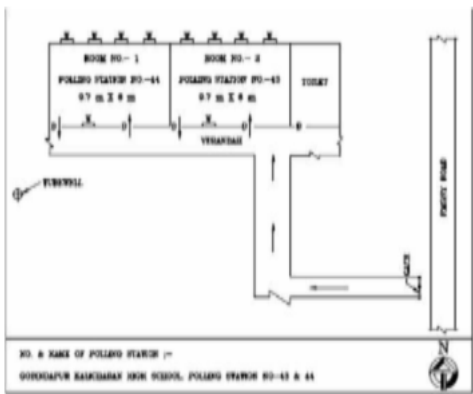

নির্বাচক নিবন্ধন আধিকারিকের স্বাক্ষর

Nazri Naksha

Google Map View

Polling Station Building Front View

Polling Station Front View

Cad View

Key MAP View

1 নাম : পৌরী অধিকারী স্বামীর নাম: রামপ্রসাদ অধিকারী বাড়ির নং : n0125 বয়স : 56 লিঙ্গ : মহিলা ফটো উপলব্ধ	WB/17/119/156174	2 নাম : শরৎ অধিকারী পিতার নাম: রামপ্রসাদ অধিকারী বাড়ির নং : n0124 বয়স : 41 লিঙ্গ : পুরুষ ফটো উপলব্ধ	NSE1083625	3 নাম : ভরত অধিকারী পিতার নাম: রামপ্রসাদ অধিকারী বাড়ির নং : n0123 বয়স : 39 লিঙ্গ : পুরুষ ফটো উপলব্ধ	NSE1083633
4 নাম : আসগার আলি গায়েন পিতার নাম: আবুল কালাম গায়েন বাড়ির নং : n0143 বয়স : 38 লিঙ্গ : পুরুষ ফটো উপলব্ধ	NSE1409408	5 নাম : সুস্মিতা কয়াল স্বামীর নাম: সিদ্ধার্থ কয়াল বাড়ির নং : n0005 বয়স : 30 লিঙ্গ : মহিলা ফটো উপলব্ধ	RUN1377530	6 নাম : রাজেশ কয়াল পিতার নাম: সুরেশ কয়াল বাড়ির নং : n0012 বয়স : 54 লিঙ্গ : পুরুষ ফটো উপলব্ধ	NSE2076974
7 নাম : রবীন কয়াল পিতার নাম: স্বপন কয়াল বাড়ির নং : n0002 বয়স : 33 লিঙ্গ : পুরুষ ফটো উপলব্ধ	NSE1263284	8 নাম : নিবেদিতা কয়াল পিতার নাম: দীপক কয়াল বাড়ির নং : n0011 বয়স : 33 লিঙ্গ : মহিলা ফটো উপলব্ধ	NSE1382407	9 নাম : নন্দন কুমার কয়াল পিতার নাম: বিকাশ চন্দ্র কয়াল বাড়ির নং : n0013 বয়স : 42 লিঙ্গ : পুরুষ ফটো উপলব্ধ	FLL2724482
10 নাম : বর্নালী কয়াল স্বামীর নাম: তুষার কয়াল বাড়ির নং : n0004 বয়স : 53 লিঙ্গ : মহিলা ফটো উপলব্ধ	WB/17/119/180477	11 নাম : তুষার কান্তি কয়াল পিতার নাম: প্রকাশ কয়াল বাড়ির নং : n0004 বয়স : 50 লিঙ্গ : পুরুষ ফটো উপলব্ধ	WB/17/119/171028	12 নাম : পাপিয়া কয়াল পিতার নাম: তাপস কয়াল বাড়ির নং : n0004 বয়স : 35 লিঙ্গ : মহিলা ফটো উপলব্ধ	NSE1090208
13 নাম : তাপসী কয়াল স্বামীর নাম: তাপস কয়াল বাড়ির নং : n0004 বয়স : 52 লিঙ্গ : মহিলা ফটো উপলব্ধ	FLL1301514	14 নাম : তাপস কয়াল পিতার নাম: প্রকাশ কয়াল বাড়ির নং : n0004 বয়স : 57 লিঙ্গ : পুরুষ ফটো উপলব্ধ	WB/17/119/171009	15 নাম : বর্নালী কয়াল স্বামীর নাম: অরুণ কয়াল বাড়ির নং : n0003 বয়স : 47 লিঙ্গ : মহিলা ফটো উপলব্ধ	FLL1302041
16 নাম : রুস্পা কয়াল স্বামীর নাম: অমিত কয়াল বাড়ির নং : n0003 বয়স : 45 লিঙ্গ : মহিলা ফটো উপলব্ধ	NSE1090091	17 নাম : অমিত কয়াল পিতার নাম: রনজিৎ কয়াল বাড়ির নং : n0003 বয়স : 47 লিঙ্গ : পুরুষ ফটো উপলব্ধ	FLL1302058	18 নাম : অরুণ কয়াল পিতার নাম: রনজিৎ কয়াল বাড়ির নং : n0003 বয়স : 51 লিঙ্গ : পুরুষ ফটো উপলব্ধ	WB/17/119/171068
19 নাম : মনোরমা কয়াল স্বামীর নাম: রনজিৎ কয়াল বাড়ির নং : n0003 বয়স : 66 লিঙ্গ : মহিলা ফটো উপলব্ধ	FLL1302017	20 নাম : রনজিৎ কয়াল পিতার নাম: হরিপদ কয়াল বাড়ির নং : n0003 বয়স : 76 লিঙ্গ : পুরুষ ফটো উপলব্ধ	WB/17/119/171177	21 নাম : সুভাষ কয়াল পিতার নাম: তপন কয়াল বাড়ির নং : n0002 বয়স : 32 লিঙ্গ : পুরুষ ফটো উপলব্ধ	NSE1618172
22 নাম : মিতুন কয়াল পিতার নাম: সোনাতন কয়াল বাড়ির নং : n0002 বয়স : 34 লিঙ্গ : পুরুষ ফটো উপলব্ধ	NSE1188572	23 নাম : অনিমা কয়াল স্বামীর নাম: মুনাল কান্তি কয়াল বাড়ির নং : n0002 বয়স : 36 লিঙ্গ : মহিলা ফটো উপলব্ধ	NSE1263201	24 নাম : অর্পন কয়াল পিতার নাম: সনাতন কয়াল বাড়ির নং : n0002 বয়স : 38 লিঙ্গ : পুরুষ ফটো উপলব্ধ	FLL3052263
25 নাম : সুপ্রিয়া কয়াল স্বামীর নাম: অর্পন কয়াল বাড়ির নং : n0002 বয়স : 41 লিঙ্গ : মহিলা ফটো উপলব্ধ	FLL3311206	26 নাম : মৃগাল কান্তি কয়াল পিতার নাম: নীরঞ্জন কয়াল বাড়ির নং : n0002 বয়স : 42 লিঙ্গ : পুরুষ ফটো উপলব্ধ	FLL2724441	27 নাম : দিপালি কয়াল স্বামীর নাম: হরিনন্দন কয়াল বাড়ির নং : n0002 বয়স : 39 লিঙ্গ : মহিলা ফটো উপলব্ধ	FLL3147998
28 নাম : হরিনন্দন কয়াল পিতার নাম: ধনঞ্জয় কয়াল বাড়ির নং : n0002 বয়স : 44 লিঙ্গ : পুরুষ ফটো উপলব্ধ	FLL2724433	29 নাম : সুপ্রিয়া কয়াল স্বামীর নাম: বাবলু কয়াল বাড়ির নং : n0002 বয়স : 41 লিঙ্গ : মহিলা ফটো উপলব্ধ	FLL3052305	30 নাম : বাবলু কয়াল পিতার নাম: ধনঞ্জয় কয়াল বাড়ির নং : n0002 বয়স : 46 লিঙ্গ : পুরুষ ফটো উপলব্ধ	FLL1302892