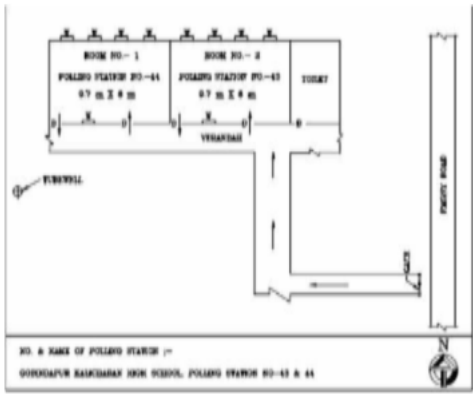

Nazri Naksha