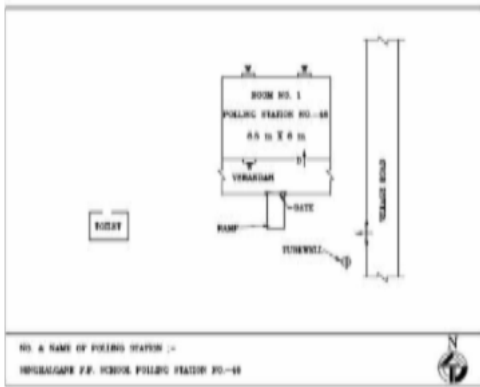

নির্বাচক নিবন্ধন আধিকারিকের স্বাক্ষর

Nazri Naksha

Google Map View

Polling Station Building Front View

Polling Station Front View

Cad View

Key MAP View

1 নাম : বৃহস্পতি নস্কর (আদক) স্বামীর নাম: গদাই নস্কর বাড়ির নং : n0080 বয়স : 42 লিঙ্গ : মহিলা	NSE1263763 ফটো উপলব্ধ	2 নাম : বিজয়া বারিক স্বামীর নাম: সুভাষ বারিক বাড়ির নং : n0080 বয়স : 46 লিঙ্গ : মহিলা	NSE1090992 ফটো উপলব্ধ	3 নাম : পল্লবী বারিক স্বামীর নাম: বিজয়া বারিক বাড়ির নং : এন0080 বয়স : 22 লিঙ্গ : মহিলা	NSE2356889 ফটো উপলব্ধ
4 নাম : সুধারানী আদক স্বামীর নাম: দিবাকর আদক বাড়ির নং : n0080 বয়স : 71 লিঙ্গ : মহিলা	FLL0261958 ফটো উপলব্ধ	5 নাম : সূচরিতা বারিক পিতার নাম: সুভাষ বারিক বাড়ির নং : n0080 বয়স : 24 লিঙ্গ : মহিলা	NSE2154029 ফটো উপলব্ধ	6 নাম : মিঠু রানি কয়াল স্বামীর নাম: প্রবির কয়াল বাড়ির নং : এন0018 বয়স : 33 লিঙ্গ : মহিলা	NSE2349207 ফটো উপলব্ধ
7 নাম : রাকেশ কয়াল পিতার নাম: মনীশ কয়াল বাড়ির নং : n0095 বয়স : 33 লিঙ্গ : পুরুষ	NSE1263771 ফটো উপলব্ধ	8 নাম : রিজুতা প্রামাণিক পিতার নাম: সত্যেন্দ্র প্রামাণিক বাড়ির নং : এন0058 বয়স : 23 লিঙ্গ : মহিলা	NSE2375913 ফটো উপলব্ধ	9 নাম : রাজেশ কয়াল পিতার নাম: মনীশ কয়াল বাড়ির নং : n0095 বয়স : 27 লিঙ্গ : পুরুষ	NSE1820380 ফটো উপলব্ধ
10 নাম : সঞ্জিৎ কয়াল পিতার নাম: পার্থ কয়াল বাড়ির নং : এন0020 বয়স : 25 লিঙ্গ : পুরুষ	NSE1968213 ফটো উপলব্ধ	11 নাম : তনয় কয়াল পিতার নাম: মানস কুমার কয়াল বাড়ির নং : n0095 বয়স : 28 লিঙ্গ : পুরুষ	NSE1718287 ফটো উপলব্ধ	12 নাম : অপর্ণা কয়াল স্বামীর নাম: পার্থ কয়াল বাড়ির নং : n0020 বয়স : 46 লিঙ্গ : মহিলা	FLL0262022 ফটো উপলব্ধ
13 নাম : কাকুলী কয়াল স্বামীর নাম: আরতীবালা কয়াল বাড়ির নং : n0019 বয়স : 46 লিঙ্গ : মহিলা	NSE1382860 ফটো উপলব্ধ	14 নাম : আরতীবালা কয়াল স্বামীর নাম: রাইমোহন কয়াল বাড়ির নং : n0019 বয়স : 76 লিঙ্গ : মহিলা	FLL1304476 ফটো উপলব্ধ	15 নাম : প্রবীর কয়াল পিতার নাম: শঙ্কর কয়াল বাড়ির নং : n0018 বয়স : 39 লিঙ্গ : পুরুষ	NSE1263847 ফটো উপলব্ধ
16 নাম : রবীন কুমার কয়াল পিতার নাম: শঙ্কর কয়াল বাড়ির নং : n0018 বয়স : 46 লিঙ্গ : পুরুষ	NSE1263854 ফটো উপলব্ধ	17 নাম : শঙ্করচন্দ্র কয়াল পিতার নাম: বিষ্ণু কয়াল বাড়ির নং : n0018 বয়স : 76 লিঙ্গ : পুরুষ	FLL0262089 ফটো উপলব্ধ	18 নাম : বিমলা কয়াল স্বামীর নাম: যতীশ কয়াল বাড়ির নং : n0011 বয়স : 66 লিঙ্গ : মহিলা	FLL2334324 ফটো উপলব্ধ
19 নাম : মঞ্জু কয়াল স্বামীর নাম: মিলন কয়াল বাড়ির নং : n0017 বয়স : 71 লিঙ্গ : মহিলা	WB/17/119/168171 ফটো উপলব্ধ	20 নাম : বাপী কয়াল পিতার নাম: মিলন চন্দ্র কয়াল বাড়ির নং : n0017 বয়স : 37 লিঙ্গ : পুরুষ	NSE1091008 ফটো উপলব্ধ	21 নাম : পার্বতী কয়াল স্বামীর নাম: বাপী কয়াল বাড়ির নং : n0017 বয়স : 31 লিঙ্গ : মহিলা	NSE1382803 ফটো উপলব্ধ
22 নাম : রনজিৎ কয়াল পিতার নাম: শঙ্কর কয়াল বাড়ির নং : n0020 বয়স : 28 লিঙ্গ : পুরুষ	NSE1718113 ফটো উপলব্ধ	23 নাম : মনীশ কয়াল পিতার নাম: প্রবোধ কুমার কয়াল বাড়ির নং : n0095 বয়স : 52 লিঙ্গ : পুরুষ	FLL3148012 ফটো উপলব্ধ	24 নাম : পূজা কয়াল স্বামীর নাম: রাকেশ কয়াল বাড়ির নং : n0170 বয়স : 27 লিঙ্গ : মহিলা	NSE1902014 ফটো উপলব্ধ
25 নাম : সুপর্ণা কয়াল স্বামীর নাম: গোপাল কয়াল বাড়ির নং : n0119 বয়স : 34 লিঙ্গ : মহিলা	NSE1263896 ফটো উপলব্ধ	26 নাম : গোপাল কয়াল পিতার নাম: অমল কয়াল বাড়ির নং : n0119 বয়স : 36 লিঙ্গ : পুরুষ	NSE1091057 ফটো উপলব্ধ	27 নাম : সুচিত্রা কয়াল স্বামীর নাম: অমল কয়াল বাড়ির নং : n0119 বয়স : 53 লিঙ্গ : মহিলা	FLL0261966 ফটো উপলব্ধ
28 নাম : অমল কয়াল পিতার নাম: পাঁচু কয়াল বাড়ির নং : n0119 বয়স : 57 লিঙ্গ : পুরুষ	FLL2725281 ফটো উপলব্ধ	29 নাম : অঞ্জলী কয়াল স্বামীর নাম: মনীশ কয়াল বাড়ির নং : n0095 বয়স : 51 লিঙ্গ : মহিলা	FLL3148020 ফটো উপলব্ধ	30 নাম : অনুরী কয়াল পিতার নাম: মানস কয়াল বাড়ির নং : n0095 বয়স : 33 লিঙ্গ : মহিলা	NSE1263730 ফটো উপলব্ধ