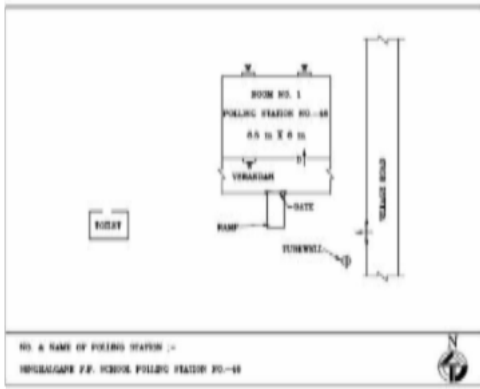

Nazri Naksha