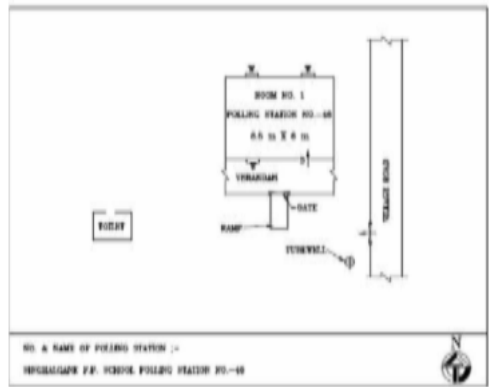

নির্বাচক নিবন্ধন আধিকারিকের স্বাক্ষর

Nazri Naksha

Google Map View

Polling Station Building Front View

Polling Station Front View

Cad View

Key MAP View

1 নাম : বৃহস্পতি নস্কর (আদক) স্বামীর নাম: গদাই নস্কর বাড়ির নং : n0080 বয়স : 42 লিঙ্গ : মহিলা	NSE1263763 ফটো উপলব্ধ	2 নাম : বিজয়া বারিক স্বামীর নাম: সুভাষ বারিক বাড়ির নং : n0080 বয়স : 46 লিঙ্গ : মহিলা	NSE1090992 ফটো উপলব্ধ	3 নাম : পল্লবী বারিক স্বামীর নাম: বিজয়া বারিক বাড়ির নং : এন0080 বয়স : 22 লিঙ্গ : মহিলা	NSE2356889 ফটো উপলব্ধ
4 নাম : সুধারানী আদক স্বামীর নাম: দিবাকর আদক বাড়ির নং : n0080 বয়স : 71 লিঙ্গ : মহিলা	FLL0261958 ফটো উপলব্ধ	5 নাম : সূচরিতা বারিক পিতার নাম: সুভাষ বারিক বাড়ির নং : n0080 বয়স : 24 লিঙ্গ : মহিলা	NSE2154029 ফটো উপলব্ধ	6 নাম : মিঠু রানি কয়াল স্বামীর নাম: প্রবির কয়াল বাড়ির নং : এন0018 বয়স : 33 লিঙ্গ : মহিলা	NSE2349207 ফটো উপলব্ধ
7 নাম : রাকেশ কয়াল পিতার নাম: মনীশ কয়াল বাড়ির নং : n0095 বয়স : 33 লিঙ্গ : পুরুষ	NSE1263771 ফটো উপলব্ধ	8 নাম : রিজুতা প্রামাণিক পিতার নাম: সত্যেন্দ্র প্রামাণিক বাড়ির নং : এন0058 বয়স : 23 লিঙ্গ : মহিলা	NSE2375913 ফটো উপলব্ধ	9 নাম : রাজেশ কয়াল পিতার নাম: মনীশ কয়াল বাড়ির নং : n0095 বয়স : 27 লিঙ্গ : পুরুষ	NSE1820380 ফটো উপলব্ধ
10 নাম : সঞ্জিৎ কয়াল পিতার নাম: পার্থ কয়াল বাড়ির নং : এন0020 বয়স : 25 লিঙ্গ : পুরুষ	NSE1968213 ফটো উপলব্ধ	11 নাম : তনয় কয়াল পিতার নাম: মানস কুমার কয়াল বাড়ির নং : n0095 বয়স : 28 লিঙ্গ : পুরুষ	NSE1718287 ফটো উপলব্ধ	12 নাম : অপর্ণা কয়াল স্বামীর নাম: পার্থ কয়াল বাড়ির নং : n0020 বয়স : 46 লিঙ্গ : মহিলা	FLL0262022 ফটো উপলব্ধ
13 নাম : কাকুলী কয়াল স্বামীর নাম: আরতীবালা কয়াল বাড়ির নং : n0019 বয়স : 46 লিঙ্গ : মহিলা	NSE1382860 ফটো উপলব্ধ	14 নাম : আরতীবালা কয়াল স্বামীর নাম: রাইমোহন কয়াল বাড়ির নং : n0019 বয়স : 76 লিঙ্গ : মহিলা	FLL1304476 ফটো উপলব্ধ	15 নাম : প্রবীর কয়াল পিতার নাম: শঙ্কর কয়াল বাড়ির নং : n0018 বয়স : 39 লিঙ্গ : পুরুষ	NSE1263847 ফটো উপলব্ধ
16 নাম : রবীন কুমার কয়াল পিতার নাম: শঙ্কর কয়াল বাড়ির নং : n0018 বয়স : 46 লিঙ্গ : পুরুষ	NSE1263854 ফটো উপলব্ধ	17 নাম : শঙ্করচন্দ্র কয়াল পিতার নাম: বিষ্ণু কয়াল বাড়ির নং : n0018 বয়স : 76 লিঙ্গ : পুরুষ	FLL0262089 ফটো উপলব্ধ	18 নাম : বিমলা কয়াল স্বামীর নাম: যতীশ কয়াল বাড়ির নং : n0011 বয়স : 66 লিঙ্গ : মহিলা	FLL2334324 ফটো উপলব্ধ
19 নাম : মঞ্জু কয়াল স্বামীর নাম: মিলন কয়াল বাড়ির নং : n0017 বয়স : 71 লিঙ্গ : মহিলা	WB/17/119/168171 ফটো উপলব্ধ	20 নাম : বাপী কয়াল পিতার নাম: মিলন চন্দ্র কয়াল বাড়ির নং : n0017 বয়স : 37 লিঙ্গ : পুরুষ	NSE1091008 ফটো উপলব্ধ	21 নাম : পার্বতী কয়াল স্বামীর নাম: বাপী কয়াল বাড়ির নং : n0017 বয়স : 31 লিঙ্গ : মহিলা	NSE1382803 ফটো উপলব্ধ
22 নাম : রনজিৎ কয়াল পিতার নাম: শঙ্কর কয়াল বাড়ির নং : n0020 বয়স : 28 লিঙ্গ : পুরুষ	NSE1718113 ফটো উপলব্ধ	23 নাম : মনীশ কয়াল পিতার নাম: প্রবোধ কুমার কয়াল বাড়ির নং : n0095 বয়স : 52 লিঙ্গ : পুরুষ	FLL3148012 ফটো উপলব্ধ	24 নাম : পূজা কয়াল স্বামীর নাম: রাকেশ কয়াল বাড়ির নং : n0170 বয়স : 27 লিঙ্গ : মহিলা	NSE1902014 ফটো উপলব্ধ
25 নাম : সুপর্ণা কয়াল স্বামীর নাম: গোপাল কয়াল বাড়ির নং : n0119 বয়স : 34 লিঙ্গ : মহিলা	NSE1263896 ফটো উপলব্ধ	26 নাম : গোপাল কয়াল পিতার নাম: অমল কয়াল বাড়ির নং : n0119 বয়স : 36 লিঙ্গ : পুরুষ	NSE1091057 ফটো উপলব্ধ	27 নাম : সুচিত্রা কয়াল স্বামীর নাম: অমল কয়াল বাড়ির নং : n0119 বয়স : 53 লিঙ্গ : মহিলা	FLL0261966 ফটো উপলব্ধ
28 নাম : অমল কয়াল পিতার নাম: পাঁচু কয়াল বাড়ির নং : n0119 বয়স : 57 লিঙ্গ : পুরুষ	FLL2725281 ফটো উপলব্ধ	29 নাম : অঞ্জলী কয়াল স্বামীর নাম: মনীশ কয়াল বাড়ির নং : n0095 বয়স : 51 লিঙ্গ : মহিলা	FLL3148020 ফটো উপলব্ধ	30 নাম : অনুরী কয়াল পিতার নাম: মানস কয়াল বাড়ির নং : n0095 বয়স : 33 লিঙ্গ : মহিলা	NSE1263730 ফটো উপলব্ধ