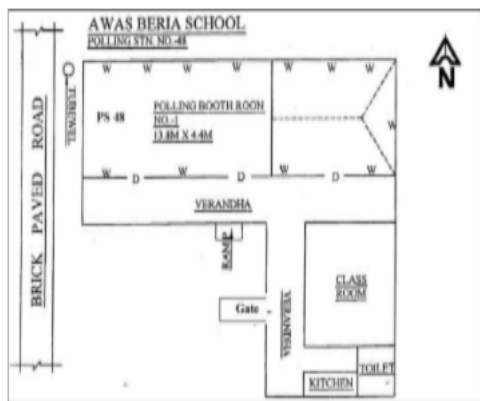

নির্বাচক নিবন্ধন আধিকারিকের স্বাক্ষর

Nazri Naksha

Google Map View

Polling Station Building Front View

Polling Station Front View

Cad View

Key MAP View

1 নাম : চন্দনা কাঁঠাল স্বামীর নাম: প্রবীর কাঁঠাল বাড়ির নং : n0020 বয়স : 49 লিঙ্গ : মহিলা	FLL1298678 ফটো উপলব্ধ	2 নাম : প্রবীর কাঁঠাল পিতার নাম: নিমাই কাঁঠাল বাড়ির নং : n0020 বয়স : 54 লিঙ্গ : পুরুষ	WB/17/119/240550 ফটো উপলব্ধ	3 নাম : প্রীতম কাঁঠাল পিতার নাম: গোলক কাঁঠাল বাড়ির নং : n0019 বয়স : 29 লিঙ্গ : পুরুষ	NSE1619022 ফটো উপলব্ধ
4 নাম : পূর্ণিমা কাঁঠাল স্বামীর নাম: গোলক কাঁঠাল বাড়ির নং : n0019 বয়স : 46 লিঙ্গ : মহিলা	FLL2765444 ফটো উপলব্ধ	5 নাম : গোলক কাঁঠাল পিতার নাম: নিধিরাম কাঁঠাল বাড়ির নং : n0019 বয়স : 53 লিঙ্গ : পুরুষ	WB/17/119/240287 ফটো উপলব্ধ	6 নাম : কৃষ্ণা কাঁঠাল স্বামীর নাম: গোপাল কাঁঠাল বাড়ির নং : n0019 বয়স : 51 লিঙ্গ : মহিলা	WB/17/119/240095 ফটো উপলব্ধ
7 নাম : ঝর্ণা কাঁঠাল স্বামীর নাম: বাবলু কাঁঠাল বাড়ির নং : n0018 বয়স : 62 লিঙ্গ : মহিলা	WB/17/119/240190 ফটো উপলব্ধ	8 নাম : বাবলু কাঁঠাল পিতার নাম: ক্ষীরমোহন কাঁঠাল বাড়ির নং : n0018 বয়স : 70 লিঙ্গ : পুরুষ	WB/17/119/240469 ফটো উপলব্ধ	9 নাম : বর্নালী কাঁঠাল স্বামীর নাম: ইন্দ্রজিৎ কাঁঠাল বাড়ির নং : n0016 বয়স : 41 লিঙ্গ : মহিলা	FLL3061090 ফটো উপলব্ধ
10 নাম : সন্ধ্যা কাঁঠাল স্বামীর নাম: নিমাই কাঁঠাল বাড়ির নং : n0017 বয়স : 60 লিঙ্গ : মহিলা	WB/17/119/240505 ফটো উপলব্ধ	11 নাম : সর্বাণী খাঁ পিতার নাম: কমল খাঁ বাড়ির নং : n0037 বয়স : 27 লিঙ্গ : মহিলা	NSE1820810 ফটো উপলব্ধ	12 নাম : কৌশিক কাঁঠাল পিতার নাম: শ্যামল কাঁঠাল বাড়ির নং : এন0030 বয়স : 27 লিঙ্গ : পুরুষ	NSE1820802 ফটো উপলব্ধ
13 নাম : সঞ্চিতা কাঁঠাল স্বামীর নাম: পলাশ কাঁঠাল বাড়ির নং : n0011 বয়স : 31 লিঙ্গ : মহিলা	NSE1820786 ফটো উপলব্ধ	14 নাম : তুফান কাঁঠাল পিতার নাম: পীুষ কাঁঠাল বাড়ির নং : n0028 বয়স : 27 লিঙ্গ : পুরুষ	NSE1820752 ফটো উপলব্ধ	15 নাম : দিব্যেন্দু খাঁ পিতার নাম: সমরেন্দ্র খাঁ বাড়ির নং : n0041 বয়স : 29 লিঙ্গ : পুরুষ	NSE1618974 ফটো উপলব্ধ
16 নাম : শুভেন্দু খাঁ পিতার নাম: সমরেন্দ্র খাঁ বাড়ির নং : n0041 বয়স : 38 লিঙ্গ : পুরুষ	FLL3320512 ফটো উপলব্ধ	17 নাম : নমিতা খাঁ স্বামীর নাম: সমরেন্দ্র খাঁ বাড়ির নং : n0041 বয়স : 54 লিঙ্গ : মহিলা	WB/17/119/240473 ফটো উপলব্ধ	18 নাম : মৃগায় খাঁ পিতার নাম: অরবিন্দ খাঁ বাড়ির নং : n0041 বয়স : 37 লিঙ্গ : পুরুষ	FLL3320504 ফটো উপলব্ধ
19 নাম : তনয় খাঁ পিতার নাম: অরবিন্দ খাঁ বাড়ির নং : n0041 বয়স : 41 লিঙ্গ : পুরুষ	FLL3320496 ফটো উপলব্ধ	20 নাম : অরবিন্দ খাঁ পিতার নাম: কানাই খাঁ বাড়ির নং : n0041 বয়স : 71 লিঙ্গ : পুরুষ	WB/17/119/240052 ফটো উপলব্ধ	21 নাম : টোটন কুমার খাঁ পিতার নাম: রামগোপাল খাঁ বাড়ির নং : n0040 বয়স : 39 লিঙ্গ : পুরুষ	FLL3320421 ফটো উপলব্ধ
22 নাম : রামগোপাল খাঁ পিতার নাম: পুলিন খাঁ বাড়ির নং : n0040 বয়স : 75 লিঙ্গ : পুরুষ	NSE2052884 ফটো উপলব্ধ	23 নাম : সুনন্দা খাঁ স্বামীর নাম: জহরলাল খাঁ বাড়ির নং : n0039 বয়স : 71 লিঙ্গ : মহিলা	WB/17/119/240246 ফটো উপলব্ধ	24 নাম : জহরলাল খাঁ পিতার নাম: রতন খাঁ বাড়ির নং : n0039 বয়স : 77 লিঙ্গ : পুরুষ	WB/17/119/240716 ফটো উপলব্ধ
25 নাম : সুলতা কাঁঠাল স্বামীর নাম: বাসুদেব কাঁঠাল বাড়ির নং : n0010 বয়স : 60 লিঙ্গ : মহিলা	WB/17/119/240157 ফটো উপলব্ধ	26 নাম : সোমা নস্কর স্বামীর নাম: সুরত নস্কর বাড়ির নং : n0053 বয়স : 31 লিঙ্গ : মহিলা	UBL1574029 ফটো উপলব্ধ	27 নাম : অরুনা খাঁ স্বামীর নাম: রামানুজ খাঁ বাড়ির নং : n0037 বয়স : 62 লিঙ্গ : মহিলা	WB/17/119/240090 ফটো উপলব্ধ
28 নাম : ইলা খাঁ স্বামীর নাম: কমল খাঁ বাড়ির নং : n0037 বয়স : 57 লিঙ্গ : মহিলা	WB/17/119/240091 ফটো উপলব্ধ	29 নাম : কমল খাঁ পিতার নাম: ধনঞ্জয় খাঁ বাড়ির নং : n0037 বয়স : 67 লিঙ্গ : পুরুষ	NSE2053312 ফটো উপলব্ধ	30 নাম : স্বরূপ কুমার খাঁ পিতার নাম: অশোক কুমার খাঁ বাড়ির নং : n0036 বয়স : 43 লিঙ্গ : পুরুষ	FLL1393073 ফটো উপলব্ধ