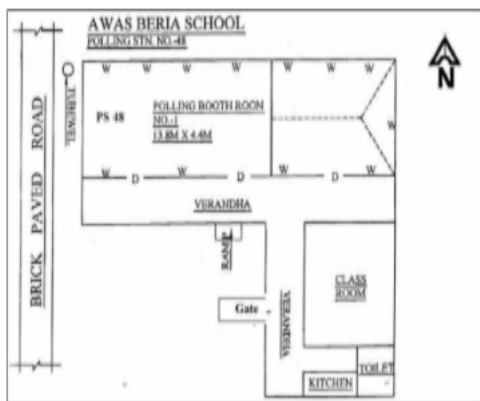

নির্বাচক নিবন্ধন আধিকারিকের স্বাক্ষর

Nazri Naksha

Google Map View

Polling Station Building Front View

Polling Station Front View

Cad View

Key MAP View

1 নাম : চন্দনা কাঁঠাল স্বামীর নাম: প্রবীর কাঁঠাল বাড়ির নং : n0020 বয়স : 49 লিঙ্গ : মহিলা	FLL1298678 ফটো উপলব্ধ	2 নাম : প্রবীর কাঁঠাল পিতার নাম: নিমাই কাঁঠাল বাড়ির নং : n0020 বয়স : 54 লিঙ্গ : পুরুষ	WB/17/119/240550 ফটো উপলব্ধ	3 নাম : প্রীতম কাঁঠাল পিতার নাম: গোলক কাঁঠাল বাড়ির নং : n0019 বয়স : 29 লিঙ্গ : পুরুষ	NSE1619022 ফটো উপলব্ধ
4 নাম : পূর্ণিমা কাঁঠাল স্বামীর নাম: গোলক কাঁঠাল বাড়ির নং : n0019 বয়স : 46 লিঙ্গ : মহিলা	FLL2765444 ফটো উপলব্ধ	5 নাম : গোলক কাঁঠাল পিতার নাম: নিধিরাম কাঁঠাল বাড়ির নং : n0019 বয়স : 53 লিঙ্গ : পুরুষ	WB/17/119/240287 ফটো উপলব্ধ	6 নাম : কৃষ্ণা কাঁঠাল স্বামীর নাম: গোপাল কাঁঠাল বাড়ির নং : n0019 বয়স : 51 লিঙ্গ : মহিলা	WB/17/119/240095 ফটো উপলব্ধ
7 নাম : ঝর্ণা কাঁঠাল স্বামীর নাম: বাবলু কাঁঠাল বাড়ির নং : n0018 বয়স : 62 লিঙ্গ : মহিলা	WB/17/119/240190 ফটো উপলব্ধ	8 নাম : বাবলু কাঁঠাল পিতার নাম: ক্ষীরমোহন কাঁঠাল বাড়ির নং : n0018 বয়স : 70 লিঙ্গ : পুরুষ	WB/17/119/240469 ফটো উপলব্ধ	9 নাম : বর্নালী কাঁঠাল স্বামীর নাম: ইন্দ্রজিৎ কাঁঠাল বাড়ির নং : n0016 বয়স : 41 লিঙ্গ : মহিলা	FLL3061090 ফটো উপলব্ধ
10 নাম : সন্ধ্যা কাঁঠাল স্বামীর নাম: নিমাই কাঁঠাল বাড়ির নং : n0017 বয়স : 60 লিঙ্গ : মহিলা	WB/17/119/240505 ফটো উপলব্ধ	11 নাম : সর্বাণী খাঁ পিতার নাম: কমল খাঁ বাড়ির নং : n0037 বয়স : 27 লিঙ্গ : মহিলা	NSE1820810 ফটো উপলব্ধ	12 নাম : কৌশিক কাঁঠাল পিতার নাম: শ্যামল কাঁঠাল বাড়ির নং : এন0030 বয়স : 27 লিঙ্গ : পুরুষ	NSE1820802 ফটো উপলব্ধ
13 নাম : সঞ্চিতা কাঁঠাল স্বামীর নাম: পলাশ কাঁঠাল বাড়ির নং : n0011 বয়স : 31 লিঙ্গ : মহিলা	NSE1820786 ফটো উপলব্ধ	14 নাম : তুফান কাঁঠাল পিতার নাম: পীুষ কাঁঠাল বাড়ির নং : n0028 বয়স : 27 লিঙ্গ : পুরুষ	NSE1820752 ফটো উপলব্ধ	15 নাম : দিব্যেন্দু খাঁ পিতার নাম: সমরেন্দ্র খাঁ বাড়ির নং : n0041 বয়স : 29 লিঙ্গ : পুরুষ	NSE1618974 ফটো উপলব্ধ
16 নাম : শুভেন্দু খাঁ পিতার নাম: সমরেন্দ্র খাঁ বাড়ির নং : n0041 বয়স : 38 লিঙ্গ : পুরুষ	FLL3320512 ফটো উপলব্ধ	17 নাম : নমিতা খাঁ স্বামীর নাম: সমরেন্দ্র খাঁ বাড়ির নং : n0041 বয়স : 54 লিঙ্গ : মহিলা	WB/17/119/240473 ফটো উপলব্ধ	18 নাম : মৃগায় খাঁ পিতার নাম: অরবিন্দ খাঁ বাড়ির নং : n0041 বয়স : 37 লিঙ্গ : পুরুষ	FLL3320504 ফটো উপলব্ধ
19 নাম : তনয় খাঁ পিতার নাম: অরবিন্দ খাঁ বাড়ির নং : n0041 বয়স : 41 লিঙ্গ : পুরুষ	FLL3320496 ফটো উপলব্ধ	20 নাম : অরবিন্দ খাঁ পিতার নাম: কানাই খাঁ বাড়ির নং : n0041 বয়স : 71 লিঙ্গ : পুরুষ	WB/17/119/240052 ফটো উপলব্ধ	21 নাম : টোটন কুমার খাঁ পিতার নাম: রামগোপাল খাঁ বাড়ির নং : n0040 বয়স : 39 লিঙ্গ : পুরুষ	FLL3320421 ফটো উপলব্ধ
22 নাম : রামগোপাল খাঁ পিতার নাম: পুলিন খাঁ বাড়ির নং : n0040 বয়স : 75 লিঙ্গ : পুরুষ	NSE2052884 ফটো উপলব্ধ	23 নাম : সুনন্দা খাঁ স্বামীর নাম: জহরলাল খাঁ বাড়ির নং : n0039 বয়স : 71 লিঙ্গ : মহিলা	WB/17/119/240246 ফটো উপলব্ধ	24 নাম : জহরলাল খাঁ পিতার নাম: রতন খাঁ বাড়ির নং : n0039 বয়স : 77 লিঙ্গ : পুরুষ	WB/17/119/240716 ফটো উপলব্ধ
25 নাম : সুলতা কাঁঠাল স্বামীর নাম: বাসুদেব কাঁঠাল বাড়ির নং : n0010 বয়স : 60 লিঙ্গ : মহিলা	WB/17/119/240157 ফটো উপলব্ধ	26 নাম : সোমা নস্কর স্বামীর নাম: সুরত নস্কর বাড়ির নং : n0053 বয়স : 31 লিঙ্গ : মহিলা	UBL1574029 ফটো উপলব্ধ	27 নাম : অরুনা খাঁ স্বামীর নাম: রামানুজ খাঁ বাড়ির নং : n0037 বয়স : 62 লিঙ্গ : মহিলা	WB/17/119/240090 ফটো উপলব্ধ
28 নাম : ইলা খাঁ স্বামীর নাম: কমল খাঁ বাড়ির নং : n0037 বয়স : 57 লিঙ্গ : মহিলা	WB/17/119/240091 ফটো উপলব্ধ	29 নাম : কমল খাঁ পিতার নাম: ধনঞ্জয় খাঁ বাড়ির নং : n0037 বয়স : 67 লিঙ্গ : পুরুষ	NSE2053312 ফটো উপলব্ধ	30 নাম : স্বরূপ কুমার খাঁ পিতার নাম: অশোক কুমার খাঁ বাড়ির নং : n0036 বয়স : 43 লিঙ্গ : পুরুষ	FLL1393073 ফটো উপলব্ধ