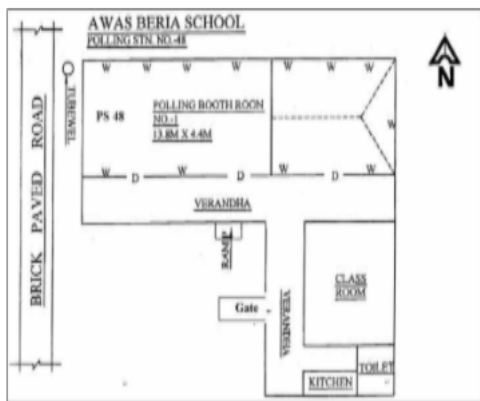

Nazri Naksha