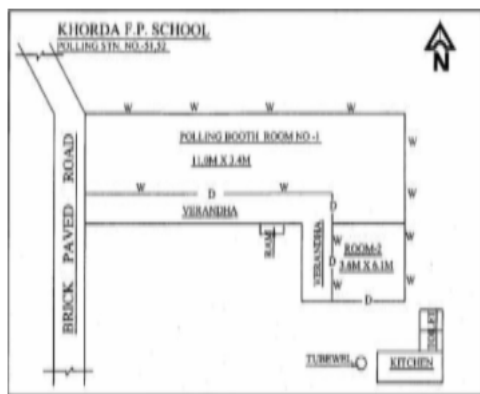

নির্বাচক নিবন্ধন আধিকারিকের স্বাক্ষর

Nazri Naksha

Google Map View

Polling Station Building Front View

Polling Station Front View

Cad View

Key MAP View

1 নাম : হোসেন বানু বিবি স্বামীর নাম: সাইফুদ্দিন আলি বৈদ্য বাড়ির নং : 07 বয়স : 38 লিঙ্গ : মহিলা	NSE1502707 ফটো উপলব্ধ	2 নাম : সেরিনা বিবি স্বামীর নাম: হিরো বৈদ্য বাড়ির নং : 0013 বয়স : 30 লিঙ্গ : মহিলা	NSE1502665 ফটো উপলব্ধ	3 নাম : সুজয় কয়াল পিতার নাম: বরেন কয়াল বাড়ির নং : এন0024 বয়স : 22 লিঙ্গ : পুরুষ	NSE2430999 ফটো উপলব্ধ
4 নাম : পূজা কয়াল স্বামীর নাম: প্রেমচাঁদ কয়াল বাড়ির নং : এন0028 বয়স : 27 লিঙ্গ : মহিলা	RUN1712587 ফটো উপলব্ধ	5 নাম : টগরবালা কয়াল স্বামীর নাম: বিমল কয়াল বাড়ির নং : n0014 বয়স : 71 লিঙ্গ : মহিলা	WB/17/119/246597 ফটো উপলব্ধ	6 নাম : অসীমা কয়াল স্বামীর নাম: প্রভাস কয়াল বাড়ির নং : n0014 বয়স : 41 লিঙ্গ : মহিলা	FLL2770212 ফটো উপলব্ধ
7 নাম : প্রশান্ত কয়াল পিতার নাম: বিমল কয়াল বাড়ির নং : n0014 বয়স : 46 লিঙ্গ : পুরুষ	FLL1296599 ফটো উপলব্ধ	8 নাম : সরস্বতী কয়াল স্বামীর নাম: প্রশান্ত কয়াল বাড়ির নং : n0014 বয়স : 40 লিঙ্গ : মহিলা	FLL2770220 ফটো উপলব্ধ	9 নাম : শ্রীকান্ত কয়াল পিতার নাম: বিমল কয়াল বাড়ির নং : n0014 বয়স : 44 লিঙ্গ : পুরুষ	FLL2768208 ফটো উপলব্ধ
10 নাম : পম্পা কয়াল স্বামীর নাম: শ্রীকান্ত কয়াল বাড়ির নং : n0014 বয়স : 39 লিঙ্গ : মহিলা	FLL2770204 ফটো উপলব্ধ	11 নাম : অরুন কয়াল পিতার নাম: মনিমোহন কয়াল বাড়ির নং : n0024 বয়স : 71 লিঙ্গ : পুরুষ	WB/17/119/246049 ফটো উপলব্ধ	12 নাম : সবিতা কয়াল স্বামীর নাম: অরুন কয়াল বাড়ির নং : n0024 বয়স : 66 লিঙ্গ : মহিলা	FLL1297365 ফটো উপলব্ধ
13 নাম : প্রসেনজিৎ কয়াল পিতার নাম: অরুন কয়াল বাড়ির নং : n0024 বয়স : 35 লিঙ্গ : পুরুষ	NSE1384213 ফটো উপলব্ধ	14 নাম : বরেন কয়াল পিতার নাম: মনিমোহন কয়াল বাড়ির নং : n0024 বয়স : 65 লিঙ্গ : পুরুষ	WB/17/119/246483 ফটো উপলব্ধ	15 নাম : অনিমা কয়াল স্বামীর নাম: বরেন কয়াল বাড়ির নং : n0024 বয়স : 53 লিঙ্গ : মহিলা	FLL1296748 ফটো উপলব্ধ
16 নাম : প্রবীর কয়াল পিতার নাম: মনিমোহন কয়াল বাড়ির নং : n0024 বয়স : 56 লিঙ্গ : পুরুষ	WB/17/119/246052 ফটো উপলব্ধ	17 নাম : ছায়া কয়াল স্বামীর নাম: প্রবীর কয়াল বাড়ির নং : n0024 বয়স : 53 লিঙ্গ : মহিলা	WB/17/119/246390 ফটো উপলব্ধ	18 নাম : বিকাশ কয়াল পিতার নাম: প্রবীর কয়াল বাড়ির নং : n0024 বয়স : 36 লিঙ্গ : পুরুষ	NSE1092899 ফটো উপলব্ধ
19 নাম : বিধান কয়াল পিতার নাম: প্রবীর কয়াল বাড়ির নং : n0024 বয়স : 32 লিঙ্গ : পুরুষ	NSE1384205 ফটো উপলব্ধ	20 নাম : তরুন কয়াল পিতার নাম: মণিমোহন কয়াল বাড়ির নং : n0024 বয়স : 61 লিঙ্গ : পুরুষ	WB/17/119/246023 ফটো উপলব্ধ	21 নাম : উত্তরা কয়াল স্বামীর নাম: তরুন কয়াল বাড়ির নং : n0024 বয়স : 49 লিঙ্গ : মহিলা	FLL1297308 ফটো উপলব্ধ
22 নাম : দিপালী কয়াল স্বামীর নাম: ধনঞ্জয় কয়াল বাড়ির নং : n0025 বয়স : 76 লিঙ্গ : মহিলা	WB/17/119/246383 ফটো উপলব্ধ	23 নাম : দেবব্রত কয়াল মায়ের নাম: দিপালী কয়াল বাড়ির নং : n0025 বয়স : 43 লিঙ্গ : পুরুষ	FLL3321254 ফটো উপলব্ধ	24 নাম : সুভাষ কয়াল পিতার নাম: ধনঞ্জয় কয়াল বাড়ির নং : n0025 বয়স : 52 লিঙ্গ : পুরুষ	WB/17/119/246183 ফটো উপলব্ধ
25 নাম : সুলেখা কয়াল স্বামীর নাম: সুভাষ কয়াল বাড়ির নং : n0025 বয়স : 42 লিঙ্গ : মহিলা	FLL2768190 ফটো উপলব্ধ	26 নাম : সুব্রত কয়াল পিতার নাম: ধনঞ্জয় কয়াল বাড়ির নং : n0025 বয়স : 46 লিঙ্গ : পুরুষ	FLL1297878 ফটো উপলব্ধ	27 নাম : মায়্যা কয়াল স্বামীর নাম: কালিপদ কয়াল বাড়ির নং : n0026 বয়স : 76 লিঙ্গ : মহিলা	FLL1297282 ফটো উপলব্ধ
28 নাম : স্বপন কয়াল পিতার নাম: কালিপদ কয়াল বাড়ির নং : n0026 বয়স : 57 লিঙ্গ : পুরুষ	WB/17/119/246177 ফটো উপলব্ধ	29 নাম : সোমনাথ কয়াল পিতার নাম: স্বপন কয়াল বাড়ির নং : n0026 বয়স : 31 লিঙ্গ : পুরুষ	NSE1384171 ফটো উপলব্ধ	30 নাম : গোবিন্দ কয়াল পিতার নাম: কালিপদ কয়াল বাড়ির নং : n0026 বয়স : 54 লিঙ্গ : পুরুষ	FLL2768182 ফটো উপলব্ধ