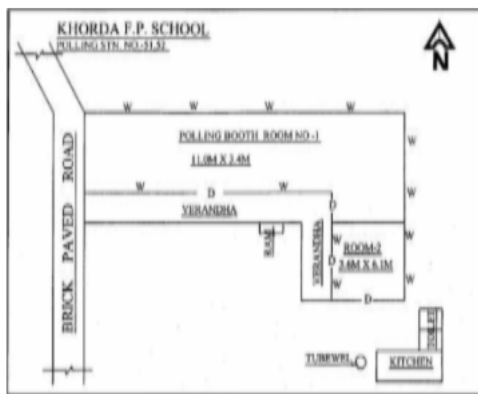

Nazri Naksha