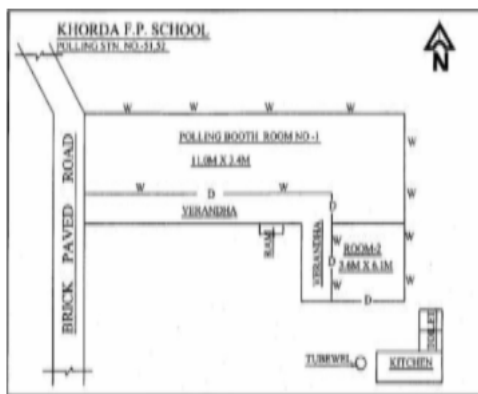

নির্বাচক নিবন্ধন আধিকারিকের স্বাক্ষর

Nazri Naksha

Google Map View

Polling Station Building Front View

Polling Station Front View

Cad View

Key MAP View

1 নাম : হোসেন বানু বিবি স্বামীর নাম: সাইফুদ্দিন আলি বৈদ্য বাড়ির নং : 07 বয়স : 38 লিঙ্গ : মহিলা	NSE1502707 ফটো উপলব্ধ	2 নাম : সেরিনা বিবি স্বামীর নাম: হিরো বৈদ্য বাড়ির নং : 0013 বয়স : 30 লিঙ্গ : মহিলা	NSE1502665 ফটো উপলব্ধ	3 নাম : সুজয় কয়াল পিতার নাম: বরেন কয়াল বাড়ির নং : এন0024 বয়স : 22 লিঙ্গ : পুরুষ	NSE2430999 ফটো উপলব্ধ
4 নাম : পূজা কয়াল স্বামীর নাম: প্রেমচাঁদ কয়াল বাড়ির নং : এন0028 বয়স : 27 লিঙ্গ : মহিলা	RUN1712587 ফটো উপলব্ধ	5 নাম : টগরবালা কয়াল স্বামীর নাম: বিমল কয়াল বাড়ির নং : n0014 বয়স : 71 লিঙ্গ : মহিলা	WB/17/119/246597 ফটো উপলব্ধ	6 নাম : অসীমা কয়াল স্বামীর নাম: প্রভাস কয়াল বাড়ির নং : n0014 বয়স : 41 লিঙ্গ : মহিলা	FLL2770212 ফটো উপলব্ধ
7 নাম : প্রশান্ত কয়াল পিতার নাম: বিমল কয়াল বাড়ির নং : n0014 বয়স : 46 লিঙ্গ : পুরুষ	FLL1296599 ফটো উপলব্ধ	8 নাম : সরস্বতী কয়াল স্বামীর নাম: প্রশান্ত কয়াল বাড়ির নং : n0014 বয়স : 40 লিঙ্গ : মহিলা	FLL2770220 ফটো উপলব্ধ	9 নাম : শ্রীকান্ত কয়াল পিতার নাম: বিমল কয়াল বাড়ির নং : n0014 বয়স : 44 লিঙ্গ : পুরুষ	FLL2768208 ফটো উপলব্ধ
10 নাম : পম্পা কয়াল স্বামীর নাম: শ্রীকান্ত কয়াল বাড়ির নং : n0014 বয়স : 39 লিঙ্গ : মহিলা	FLL2770204 ফটো উপলব্ধ	11 নাম : অরুন কয়াল পিতার নাম: মনিমোহন কয়াল বাড়ির নং : n0024 বয়স : 71 লিঙ্গ : পুরুষ	WB/17/119/246049 ফটো উপলব্ধ	12 নাম : সবিতা কয়াল স্বামীর নাম: অরুন কয়াল বাড়ির নং : n0024 বয়স : 66 লিঙ্গ : মহিলা	FLL1297365 ফটো উপলব্ধ
13 নাম : প্রসেনজিৎ কয়াল পিতার নাম: অরুন কয়াল বাড়ির নং : n0024 বয়স : 35 লিঙ্গ : পুরুষ	NSE1384213 ফটো উপলব্ধ	14 নাম : বরেন কয়াল পিতার নাম: মনিমোহন কয়াল বাড়ির নং : n0024 বয়স : 65 লিঙ্গ : পুরুষ	WB/17/119/246483 ফটো উপলব্ধ	15 নাম : অনিমা কয়াল স্বামীর নাম: বরেন কয়াল বাড়ির নং : n0024 বয়স : 53 লিঙ্গ : মহিলা	FLL1296748 ফটো উপলব্ধ
16 নাম : প্রবীর কয়াল পিতার নাম: মনিমোহন কয়াল বাড়ির নং : n0024 বয়স : 56 লিঙ্গ : পুরুষ	WB/17/119/246052 ফটো উপলব্ধ	17 নাম : ছায়া কয়াল স্বামীর নাম: প্রবীর কয়াল বাড়ির নং : n0024 বয়স : 53 লিঙ্গ : মহিলা	WB/17/119/246390 ফটো উপলব্ধ	18 নাম : বিকাশ কয়াল পিতার নাম: প্রবীর কয়াল বাড়ির নং : n0024 বয়স : 36 লিঙ্গ : পুরুষ	NSE1092899 ফটো উপলব্ধ
19 নাম : বিধান কয়াল পিতার নাম: প্রবীর কয়াল বাড়ির নং : n0024 বয়স : 32 লিঙ্গ : পুরুষ	NSE1384205 ফটো উপলব্ধ	20 নাম : তরুন কয়াল পিতার নাম: মণিমোহন কয়াল বাড়ির নং : n0024 বয়স : 61 লিঙ্গ : পুরুষ	WB/17/119/246023 ফটো উপলব্ধ	21 নাম : উত্তরা কয়াল স্বামীর নাম: তরুন কয়াল বাড়ির নং : n0024 বয়স : 49 লিঙ্গ : মহিলা	FLL1297308 ফটো উপলব্ধ
22 নাম : দিপালী কয়াল স্বামীর নাম: ধনঞ্জয় কয়াল বাড়ির নং : n0025 বয়স : 76 লিঙ্গ : মহিলা	WB/17/119/246383 ফটো উপলব্ধ	23 নাম : দেবব্রত কয়াল মায়ের নাম: দিপালী কয়াল বাড়ির নং : n0025 বয়স : 43 লিঙ্গ : পুরুষ	FLL3321254 ফটো উপলব্ধ	24 নাম : সুভাষ কয়াল পিতার নাম: ধনঞ্জয় কয়াল বাড়ির নং : n0025 বয়স : 52 লিঙ্গ : পুরুষ	WB/17/119/246183 ফটো উপলব্ধ
25 নাম : সুলেখা কয়াল স্বামীর নাম: সুভাষ কয়াল বাড়ির নং : n0025 বয়স : 42 লিঙ্গ : মহিলা	FLL2768190 ফটো উপলব্ধ	26 নাম : সুব্রত কয়াল পিতার নাম: ধনঞ্জয় কয়াল বাড়ির নং : n0025 বয়স : 46 লিঙ্গ : পুরুষ	FLL1297878 ফটো উপলব্ধ	27 নাম : মায়্যা কয়াল স্বামীর নাম: কালিপদ কয়াল বাড়ির নং : n0026 বয়স : 76 লিঙ্গ : মহিলা	FLL1297282 ফটো উপলব্ধ
28 নাম : স্বপন কয়াল পিতার নাম: কালিপদ কয়াল বাড়ির নং : n0026 বয়স : 57 লিঙ্গ : পুরুষ	WB/17/119/246177 ফটো উপলব্ধ	29 নাম : সোমনাথ কয়াল পিতার নাম: স্বপন কয়াল বাড়ির নং : n0026 বয়স : 31 লিঙ্গ : পুরুষ	NSE1384171 ফটো উপলব্ধ	30 নাম : গোবিন্দ কয়াল পিতার নাম: কালিপদ কয়াল বাড়ির নং : n0026 বয়স : 54 লিঙ্গ : পুরুষ	FLL2768182 ফটো উপলব্ধ