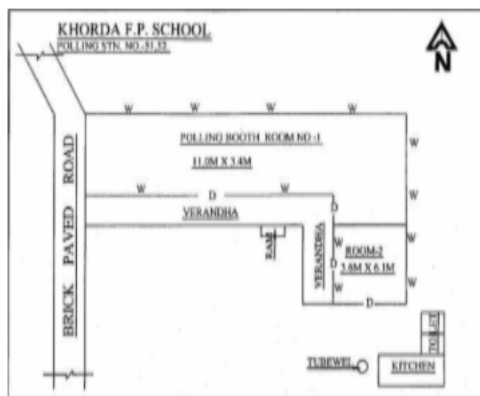

Key MAP View