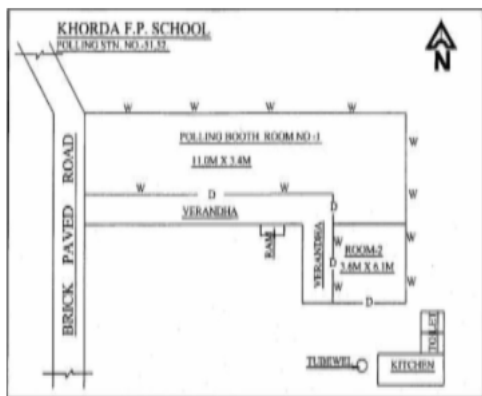

Nazri Naksha