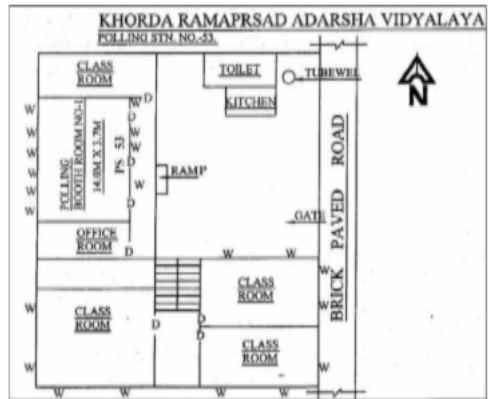

নির্বাচক নিবন্ধন আধিকারিকের স্বাক্ষর

Nazri Naksha

Google Map View

Polling Station Building Front View

Polling Station Front View

Cad View

Key MAP View

1 নাম : ফরিদা বিবি স্বামীর নাম: জুলামিন সেখ বাড়ির নং : n0081 বয়স : 37 লিঙ্গ : মহিলা	FLL3409091 ফটো উপলব্ধ	2 নাম : আলামিন সেখ পিতার নাম: ইদ্রিশ সেখ বাড়ির নং : n0080 বয়স : 45 লিঙ্গ : পুরুষ	FLL3318714 ফটো উপলব্ধ	3 নাম : জুলামিন সেখ পিতার নাম: ইদ্রিশ সেখ বাড়ির নং : n0079 বয়স : 42 লিঙ্গ : পুরুষ	FLL3318748 ফটো উপলব্ধ
4 নাম : উলমিলা বিবি স্বামীর নাম: আলামিন সেখ বাড়ির নং : n0077 বয়স : 40 লিঙ্গ : মহিলা	FLL3408986 ফটো উপলব্ধ	5 নাম : সাবিদুল সেখ পিতার নাম: জহর আলী সেখ বাড়ির নং : n0200 বয়স : 40 লিঙ্গ : পুরুষ	FLL3409018 ফটো উপলব্ধ	6 নাম : সাহিদা বিবি স্বামীর নাম: সাবিদুল সেখ বাড়ির নং : n0201 বয়স : 37 লিঙ্গ : মহিলা	FLL3409042 ফটো উপলব্ধ
7 নাম : মাফিয়া বিবি স্বামীর নাম: আরফত আলি সেখ বাড়ির নং : n0084 বয়স : 47 লিঙ্গ : মহিলা	FLL2365633 ফটো উপলব্ধ	8 নাম : লায়লী বিবি স্বামীর নাম: ইদ্রিশ সেখ বাড়ির নং : n0078 বয়স : 61 লিঙ্গ : মহিলা	WB/17/119/222144 ফটো উপলব্ধ	9 নাম : মাসুদা বিবি স্বামীর নাম: হানিফ সেখ বাড়ির নং : এন001 বয়স : 33 লিঙ্গ : মহিলা	NSE1270255 ফটো উপলব্ধ
10 নাম : নাসির উদ্দিন সেখ পিতার নাম: জুল সেখ বাড়ির নং : n0157 বয়স : 24 লিঙ্গ : পুরুষ	NSE2124816 ফটো উপলব্ধ	11 নাম : সম্রাট আলমগীর লস্কর পিতার নাম: সাইফুদ্দিন লস্কর বাড়ির নং : n0157 বয়স : 24 লিঙ্গ : পুরুষ	NSE2124840 ফটো উপলব্ধ	12 নাম : মিনা বিবি স্বামীর নাম: রফিক মোল্লা বাড়ির নং : n0207 বয়স : 43 লিঙ্গ : মহিলা	FLL3317401 ফটো উপলব্ধ
13 নাম : সুন্দরী বিবি স্বামীর নাম: আলিমুদ্দিন মোল্লা বাড়ির নং : এন0001 বয়স : 29 লিঙ্গ : মহিলা	ARN1668144 ফটো উপলব্ধ	14 নাম : রানা সেখ পিতার নাম: হাবিবুল সেখ বাড়ির নং : এন0157 বয়স : 22 লিঙ্গ : পুরুষ	NSE2356137 ফটো উপলব্ধ	15 নাম : মুর্শিদ সেখ পিতার নাম: আরফত আলি সেখ বাড়ির নং : এন0084 বয়স : 23 লিঙ্গ : পুরুষ	NSE2366003 ফটো উপলব্ধ
16 নাম : বৈশালী উপাধ্যায় স্বামীর নাম: নন্দন উপাধ্যায় বাড়ির নং : n0226 বয়স : 27 লিঙ্গ : মহিলা	NSE1880053 ফটো উপলব্ধ	17 নাম : হিমাত্রী উপাধ্যায় পিতার নাম: অসীম কুমার উপাধ্যায় বাড়ির নং : n001 বয়স : 25 লিঙ্গ : পুরুষ	NSE2125128 ফটো উপলব্ধ	18 নাম : পিয়ালী কয়াল পিতার নাম: অনুপ বেরা বাড়ির নং : এন001 বয়স : 30 লিঙ্গ : মহিলা	NSE2356004 ফটো উপলব্ধ
19 নাম : মানসী ভাগুরী স্বামীর নাম: অভিজিত ভাগুরী বাড়ির নং : n0001 বয়স : 27 লিঙ্গ : মহিলা	NSE1821610 ফটো উপলব্ধ	20 নাম : শম্পা চন্দ্র স্বামীর নাম: চিরঞ্জীৎ চন্দ্র বাড়ির নং : n0001 বয়স : 25 লিঙ্গ : মহিলা	NSE1973684 ফটো উপলব্ধ	21 নাম : বাবাই মন্ডল পিতার নাম: পঞ্চানন মন্ডল বাড়ির নং : এন0001 বয়স : 24 লিঙ্গ : পুরুষ	NSE2278869 ফটো উপলব্ধ
22 নাম : আমির উদ্দিন জামাদার পিতার নাম: নুরুল হক জামাদার বাড়ির নং : এন0001 বয়স : 23 লিঙ্গ : পুরুষ	NSE2304509 ফটো উপলব্ধ	23 নাম : সোমনাথ মন্ডল পিতার নাম: বাপি মন্ডল বাড়ির নং : এন001 বয়স : 23 লিঙ্গ : পুরুষ	NSE2304350 ফটো উপলব্ধ	24 নাম : হাফিজা খাতুন (বিবি) মায়ের নাম: আসমা সাফুল বাড়ির নং : এন0001 বয়স : 35 লিঙ্গ : মহিলা	NSE1390202 ফটো উপলব্ধ
25 নাম : হারিসন বিবি স্বামীর নাম: বাবলু সেখ বাড়ির নং : এন0001 বয়স : 47 লিঙ্গ : মহিলা	FLL1374214 ফটো উপলব্ধ	26 নাম : আবুল হোসেন মোল্লা পিতার নাম: রহুল আলি মোল্লা বাড়ির নং : n0001 বয়স : 38 লিঙ্গ : পুরুষ	CGB2983310 ফটো উপলব্ধ	27 নাম : মানোয়ারা বিবি স্বামীর নাম: আবুল হোসেন মোল্লা বাড়ির নং : n0001 বয়স : 36 লিঙ্গ : মহিলা	NSE1442573 ফটো উপলব্ধ
28 নাম : নুরুল হক জামাদার পিতার নাম: ইয়াক আলি জামাদার বাড়ির নং : n0001 বয়স : 66 লিঙ্গ : পুরুষ	FLL1289602 ফটো উপলব্ধ	29 নাম : গৌরী দাস(চক্রবর্তী) স্বামীর নাম: তারাপদ চক্রবর্তী বাড়ির নং : এন001 বয়স : 36 লিঙ্গ : মহিলা	NSE0177980 ফটো উপলব্ধ	30 নাম : নাসিমা খাতুন পিতার নাম: নাশির পাইক বাড়ির নং : এন0001 বয়স : 27 লিঙ্গ : মহিলা	NSE1833490 ফটো উপলব্ধ