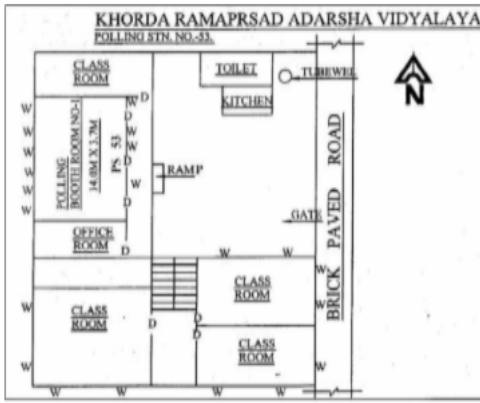

Nazri Naksha