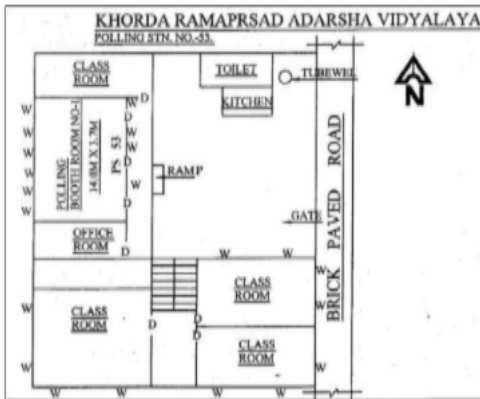

নির্বাচক নিবন্ধন আধিকারিকের স্বাক্ষর

Nazri Naksha

Google Map View

Polling Station Building Front View

Polling Station Front View

Cad View

Key MAP View

1 নাম : ফরিদা বিবি স্বামীর নাম: জুলামিন সেখ বাড়ির নং : n0081 বয়স : 37 লিঙ্গ : মহিলা	FLL3409091 ফটো উপলব্ধ	2 নাম : আলামিন সেখ পিতার নাম: ইদ্রিশ সেখ বাড়ির নং : n0080 বয়স : 45 লিঙ্গ : পুরুষ	FLL3318714 ফটো উপলব্ধ	3 নাম : জুলামিন সেখ পিতার নাম: ইদ্রিশ সেখ বাড়ির নং : n0079 বয়স : 42 লিঙ্গ : পুরুষ	FLL3318748 ফটো উপলব্ধ
4 নাম : উলমিলা বিবি স্বামীর নাম: আলামিন সেখ বাড়ির নং : n0077 বয়স : 40 লিঙ্গ : মহিলা	FLL3408986 ফটো উপলব্ধ	5 নাম : সাবিদুল সেখ পিতার নাম: জহর আলী সেখ বাড়ির নং : n0200 বয়স : 40 লিঙ্গ : পুরুষ	FLL3409018 ফটো উপলব্ধ	6 নাম : সাহিদা বিবি স্বামীর নাম: সাবিদুল সেখ বাড়ির নং : n0201 বয়স : 37 লিঙ্গ : মহিলা	FLL3409042 ফটো উপলব্ধ
7 নাম : মাফিয়া বিবি স্বামীর নাম: আরফত আলি সেখ বাড়ির নং : n0084 বয়স : 47 লিঙ্গ : মহিলা	FLL2365633 ফটো উপলব্ধ	8 নাম : লায়লী বিবি স্বামীর নাম: ইদ্রিশ সেখ বাড়ির নং : n0078 বয়স : 61 লিঙ্গ : মহিলা	WB/17/119/222144 ফটো উপলব্ধ	9 নাম : মাসুদা বিবি স্বামীর নাম: হানিফ সেখ বাড়ির নং : এন001 বয়স : 33 লিঙ্গ : মহিলা	NSE1270255 ফটো উপলব্ধ
10 নাম : নাসির উদ্দিন সেখ পিতার নাম: জুল সেখ বাড়ির নং : n0157 বয়স : 24 লিঙ্গ : পুরুষ	NSE2124816 ফটো উপলব্ধ	11 নাম : সম্রাট আলমগীর লস্কর পিতার নাম: সাইফুদ্দিন লস্কর বাড়ির নং : n0157 বয়স : 24 লিঙ্গ : পুরুষ	NSE2124840 ফটো উপলব্ধ	12 নাম : মিনা বিবি স্বামীর নাম: রফিক মোল্লা বাড়ির নং : n0207 বয়স : 43 লিঙ্গ : মহিলা	FLL3317401 ফটো উপলব্ধ
13 নাম : সুন্দরী বিবি স্বামীর নাম: আলিমুদ্দিন মোল্লা বাড়ির নং : এন0001 বয়স : 29 লিঙ্গ : মহিলা	ARN1668144 ফটো উপলব্ধ	14 নাম : রানা সেখ পিতার নাম: হাবিবুল সেখ বাড়ির নং : এন0157 বয়স : 22 লিঙ্গ : পুরুষ	NSE2356137 ফটো উপলব্ধ	15 নাম : মুর্শিদ সেখ পিতার নাম: আরফত আলি সেখ বাড়ির নং : এন0084 বয়স : 23 লিঙ্গ : পুরুষ	NSE2366003 ফটো উপলব্ধ
16 নাম : বৈশালী উপাধ্যায় স্বামীর নাম: নন্দন উপাধ্যায় বাড়ির নং : n0226 বয়স : 27 লিঙ্গ : মহিলা	NSE1880053 ফটো উপলব্ধ	17 নাম : হিমাত্রী উপাধ্যায় পিতার নাম: অসীম কুমার উপাধ্যায় বাড়ির নং : n001 বয়স : 25 লিঙ্গ : পুরুষ	NSE2125128 ফটো উপলব্ধ	18 নাম : পিয়ালী কয়াল পিতার নাম: অনুপ বেরা বাড়ির নং : এন001 বয়স : 30 লিঙ্গ : মহিলা	NSE2356004 ফটো উপলব্ধ
19 নাম : মানসী ভাগুরী স্বামীর নাম: অভিজিত ভাগুরী বাড়ির নং : n0001 বয়স : 27 লিঙ্গ : মহিলা	NSE1821610 ফটো উপলব্ধ	20 নাম : শম্পা চন্দ্র স্বামীর নাম: চিরঞ্জীৎ চন্দ্র বাড়ির নং : n0001 বয়স : 25 লিঙ্গ : মহিলা	NSE1973684 ফটো উপলব্ধ	21 নাম : বাবাই মন্ডল পিতার নাম: পঞ্চানন মন্ডল বাড়ির নং : এন0001 বয়স : 24 লিঙ্গ : পুরুষ	NSE2278869 ফটো উপলব্ধ
22 নাম : আমির উদ্দিন জামাদার পিতার নাম: নুরুল হক জামাদার বাড়ির নং : এন0001 বয়স : 23 লিঙ্গ : পুরুষ	NSE2304509 ফটো উপলব্ধ	23 নাম : সোমনাথ মন্ডল পিতার নাম: বাপি মন্ডল বাড়ির নং : এন001 বয়স : 23 লিঙ্গ : পুরুষ	NSE2304350 ফটো উপলব্ধ	24 নাম : হাফিজা খাতুন (বিবি) মায়ের নাম: আসমা সাফুল বাড়ির নং : এন0001 বয়স : 35 লিঙ্গ : মহিলা	NSE1390202 ফটো উপলব্ধ
25 নাম : হারিসন বিবি স্বামীর নাম: বাবলু সেখ বাড়ির নং : এন0001 বয়স : 47 লিঙ্গ : মহিলা	FLL1374214 ফটো উপলব্ধ	26 নাম : আবুল হোসেন মোল্লা পিতার নাম: রহুল আলি মোল্লা বাড়ির নং : n0001 বয়স : 38 লিঙ্গ : পুরুষ	CGB2983310 ফটো উপলব্ধ	27 নাম : মানোয়ারা বিবি স্বামীর নাম: আবুল হোসেন মোল্লা বাড়ির নং : n0001 বয়স : 36 লিঙ্গ : মহিলা	NSE1442573 ফটো উপলব্ধ
28 নাম : নুরুল হক জামাদার পিতার নাম: ইয়াক আলি জামাদার বাড়ির নং : n0001 বয়স : 66 লিঙ্গ : পুরুষ	FLL1289602 ফটো উপলব্ধ	29 নাম : গৌরী দাস(চক্রবর্তী) স্বামীর নাম: তারাপদ চক্রবর্তী বাড়ির নং : এন001 বয়স : 36 লিঙ্গ : মহিলা	NSE0177980 ফটো উপলব্ধ	30 নাম : নাসিমা খাতুন পিতার নাম: নাশির পাইক বাড়ির নং : এন0001 বয়স : 27 লিঙ্গ : মহিলা	NSE1833490 ফটো উপলব্ধ