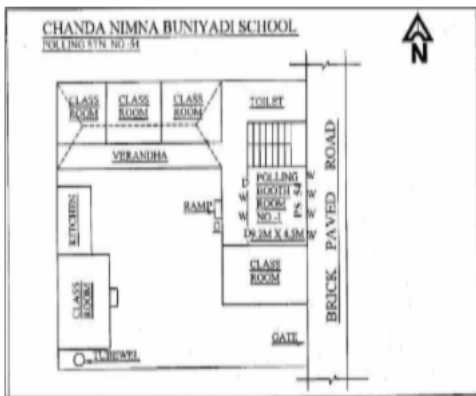

নির্বাচক নিবন্ধন আধিকারিকের স্বাক্ষর

Nazri Naksha

Google Map View

Polling Station Building Front View

Polling Station Front View

Cad View

Key MAP View

1 নাম : পশুপতি আগিয়ান পিতার নাম: পঞ্চগনন আগিয়ান বাড়ির নং : n0123 বয়স : 55 লিঙ্গ : পুরুষ	FLL3472594 ফটো উপলব্ধ	2 নাম : বার্ণা আগিয়ান স্বামীর নাম: পশুপতি আগিয়ান বাড়ির নং : n0124 বয়স : 51 লিঙ্গ : মহিলা	FLL3472602 ফটো উপলব্ধ	3 নাম : পদ্মাবতী কয়াল স্বামীর নাম: রবীন্দ্রনাথ কয়াল বাড়ির নং : n0293 বয়স : 67 লিঙ্গ : মহিলা	NSE1880103 ফটো উপলব্ধ
4 নাম : চিন্ময়ী কয়াল স্বামীর নাম: শুভেন্দু কয়াল বাড়ির নং : n0294 বয়স : 37 লিঙ্গ : মহিলা	NSE1880111 ফটো উপলব্ধ	5 নাম : শুভেন্দু কয়াল পিতার নাম: রবীন্দ্র নাথ কয়াল বাড়ির নং : n0295 বয়স : 46 লিঙ্গ : পুরুষ	NSE1880129 ফটো উপলব্ধ	6 নাম : রবীন্দ্রনাথ কয়াল পিতার নাম: সুশীল কয়াল বাড়ির নং : n0296 বয়স : 74 লিঙ্গ : পুরুষ	NSE1880137 ফটো উপলব্ধ
7 নাম : দেবযানী কাঁঠাল মায়ের নাম: দিপালী কাঁঠাল বাড়ির নং : n0309 বয়স : 26 লিঙ্গ : মহিলা	NSE1903327 ফটো উপলব্ধ	8 নাম : মিন্টু কাঁঠাল পিতার নাম: চিত্ত কাঁঠাল বাড়ির নং : n0340 বয়স : 57 লিঙ্গ : পুরুষ	NSE2047363 ফটো উপলব্ধ	9 নাম : মনিকা খাঁ স্বামীর নাম: মনোজিৎ খাঁ বাড়ির নং : n0126 বয়স : 45 লিঙ্গ : মহিলা	NSE1093749 ফটো উপলব্ধ
10 নাম : মিন্টু দাস পিতার নাম: পান্নালাল দাস বাড়ির নং : n0001 বয়স : 37 লিঙ্গ : পুরুষ	NSE0181149 ফটো উপলব্ধ	11 নাম : পম্পা দাশ স্বামীর নাম: মিন্টু দাশ বাড়ির নং : n0001 বয়স : 37 লিঙ্গ : মহিলা	NSE1620343 ফটো উপলব্ধ	12 নাম : মহামায়া গোস্বামী স্বামীর নাম: সুশীত গোস্বামী বাড়ির নং : n0001 বয়স : 34 লিঙ্গ : মহিলা	NSE1265826 ফটো উপলব্ধ
13 নাম : অসিত গোস্বামী পিতার নাম: মনিমোহন গোস্বামী বাড়ির নং : n0001 বয়স : 59 লিঙ্গ : পুরুষ	WB/17/119/252599 ফটো উপলব্ধ	14 নাম : বন্দনা গোস্বামী স্বামীর নাম: প্রদীপ গোস্বামী বাড়ির নং : n0001 বয়স : 46 লিঙ্গ : মহিলা	NSE1093640 ফটো উপলব্ধ	15 নাম : প্রদীপ গোস্বামী পিতার নাম: মনিমোহন গোস্বামী বাড়ির নং : n0001 বয়স : 61 লিঙ্গ : পুরুষ	WB/17/119/252190 ফটো উপলব্ধ
16 নাম : কাকালি সর্দার স্বামীর নাম: সুরজিৎ সর্দার বাড়ির নং : n0001 বয়স : 24 লিঙ্গ : মহিলা	NSE2126712 ফটো উপলব্ধ	17 নাম : রঞ্জন সর্দার পিতার নাম: রহিত সর্দার বাড়ির নং : n0001 বয়স : 44 লিঙ্গ : পুরুষ	NSE2125805 ফটো উপলব্ধ	18 নাম : পম্পা পোরে স্বামীর নাম: রঞ্জিত পোড়ে বাড়ির নং : n0001 বয়স : 28 লিঙ্গ : মহিলা	NSE2126753 ফটো উপলব্ধ
19 নাম : কাজল মতিলাল পিতার নাম: তুলসী মতিলাল বাড়ির নং : এন0001 বয়স : 55 লিঙ্গ : পুরুষ	NSE2310696 ফটো উপলব্ধ	20 নাম : শিবানী মতিলাল স্বামীর নাম: কাজল মতিলাল বাড়ির নং : এন0001 বয়স : 49 লিঙ্গ : মহিলা	NSE2310290 ফটো উপলব্ধ	21 নাম : সুরেন্দ্র নাথ মতিলাল পিতার নাম: কাজল মতিলাল বাড়ির নং : এন0001 বয়স : 35 লিঙ্গ : পুরুষ	NSE2310563 ফটো উপলব্ধ
22 নাম : সোনালী মতিলাল স্বামীর নাম: সুরেন্দ্রনাথ মতিলাল বাড়ির নং : এন0001 বয়স : 28 লিঙ্গ : মহিলা	NSE2309789 ফটো উপলব্ধ	23 নাম : রবীন্দ্রনাথ মন্ডল পিতার নাম: অনন্ত কুমার মন্ডল বাড়ির নং : n0001 বয়স : 71 লিঙ্গ : পুরুষ	NSE2126878 ফটো উপলব্ধ	24 নাম : উৎপল কাঁঠাল পিতার নাম: মৃত্যুঞ্জয় কাঁঠাল বাড়ির নং : এন0001 বয়স : 39 লিঙ্গ : পুরুষ	FLL3061223 ফটো উপলব্ধ
25 নাম : সৌমিক দাস পিতার নাম: শান্তনু দাস বাড়ির নং : এন0001 বয়স : 23 লিঙ্গ : পুরুষ	NSE2278539 ফটো উপলব্ধ	26 নাম : দেবশীষ সর্দার অন্যান্য: বিফ. ল সর্দার বাড়ির নং : n0001 বয়স : 30 লিঙ্গ : পুরুষ	NSE2126621 ফটো উপলব্ধ	27 নাম : অনুপ কুমার মন্ডল পিতার নাম: রবীন্দ্রনাথ মন্ডল বাড়ির নং : এন0001 বয়স : 30 লিঙ্গ : পুরুষ	NSE2277218 ফটো উপলব্ধ
28 নাম : উমা কাঁঠাল স্বামীর নাম: মৃত্যুঞ্জয় কাঁঠাল বাড়ির নং : এন0001 বয়স : 64 লিঙ্গ : মহিলা	NSE2060614 ফটো উপলব্ধ	29 নাম : অনিমেষ কাঁঠাল পিতার নাম: মৃত্যুঞ্জয় কাঁঠাল বাড়ির নং : এন0001 বয়স : 45 লিঙ্গ : পুরুষ	FLL1392489 ফটো উপলব্ধ	30 নাম : শ্যামলী দলুই স্বামীর নাম: অসিত দলুই বাড়ির নং : n0307 বয়স : 27 লিঙ্গ : মহিলা	NSE1903301 ফটো উপলব্ধ