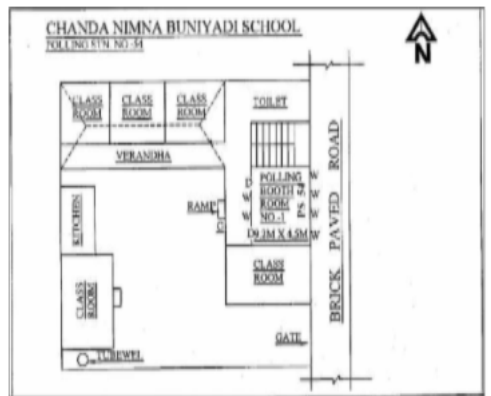

নির্বাচক নিবন্ধন আধিকারিকের স্বাক্ষর

Nazri Naksha

Google Map View

Polling Station Building Front View

Polling Station Front View

Cad View

Key MAP View

1 নাম : পশুপতি আগিয়ান পিতার নাম: পঞ্চগনন আগিয়ান বাড়ির নং : n0123 বয়স : 55 লিঙ্গ : পুরুষ	FLL3472594 ফটো উপলব্ধ	2 নাম : বার্ণা আগিয়ান স্বামীর নাম: পশুপতি আগিয়ান বাড়ির নং : n0124 বয়স : 51 লিঙ্গ : মহিলা	FLL3472602 ফটো উপলব্ধ	3 নাম : পদ্মাবতী কয়াল স্বামীর নাম: রবীন্দ্রনাথ কয়াল বাড়ির নং : n0293 বয়স : 67 লিঙ্গ : মহিলা	NSE1880103 ফটো উপলব্ধ
4 নাম : চিন্ময়ী কয়াল স্বামীর নাম: শুভেন্দু কয়াল বাড়ির নং : n0294 বয়স : 37 লিঙ্গ : মহিলা	NSE1880111 ফটো উপলব্ধ	5 নাম : শুভেন্দু কয়াল পিতার নাম: রবীন্দ্র নাথ কয়াল বাড়ির নং : n0295 বয়স : 46 লিঙ্গ : পুরুষ	NSE1880129 ফটো উপলব্ধ	6 নাম : রবীন্দ্রনাথ কয়াল পিতার নাম: সুশীল কয়াল বাড়ির নং : n0296 বয়স : 74 লিঙ্গ : পুরুষ	NSE1880137 ফটো উপলব্ধ
7 নাম : দেবযানী কাঁঠাল মায়ের নাম: দিপালী কাঁঠাল বাড়ির নং : n0309 বয়স : 26 লিঙ্গ : মহিলা	NSE1903327 ফটো উপলব্ধ	8 নাম : মিন্টু কাঁঠাল পিতার নাম: চিত্ত কাঁঠাল বাড়ির নং : n0340 বয়স : 57 লিঙ্গ : পুরুষ	NSE2047363 ফটো উপলব্ধ	9 নাম : মনিকা খাঁ স্বামীর নাম: মনোজিৎ খাঁ বাড়ির নং : n0126 বয়স : 45 লিঙ্গ : মহিলা	NSE1093749 ফটো উপলব্ধ
10 নাম : মিন্টু দাস পিতার নাম: পান্নালাল দাস বাড়ির নং : n0001 বয়স : 37 লিঙ্গ : পুরুষ	NSE0181149 ফটো উপলব্ধ	11 নাম : পম্পা দাশ স্বামীর নাম: মিন্টু দাশ বাড়ির নং : n0001 বয়স : 37 লিঙ্গ : মহিলা	NSE1620343 ফটো উপলব্ধ	12 নাম : মহামায়া গোস্বামী স্বামীর নাম: সুশীত গোস্বামী বাড়ির নং : n0001 বয়স : 34 লিঙ্গ : মহিলা	NSE1265826 ফটো উপলব্ধ
13 নাম : অসিত গোস্বামী পিতার নাম: মনিমোহন গোস্বামী বাড়ির নং : n0001 বয়স : 59 লিঙ্গ : পুরুষ	WB/17/119/252599 ফটো উপলব্ধ	14 নাম : বন্দনা গোস্বামী স্বামীর নাম: প্রদীপ গোস্বামী বাড়ির নং : n0001 বয়স : 46 লিঙ্গ : মহিলা	NSE1093640 ফটো উপলব্ধ	15 নাম : প্রদীপ গোস্বামী পিতার নাম: মনিমোহন গোস্বামী বাড়ির নং : n0001 বয়স : 61 লিঙ্গ : পুরুষ	WB/17/119/252190 ফটো উপলব্ধ
16 নাম : কাকালি সর্দার স্বামীর নাম: সুরজিৎ সর্দার বাড়ির নং : n0001 বয়স : 24 লিঙ্গ : মহিলা	NSE2126712 ফটো উপলব্ধ	17 নাম : রঞ্জন সর্দার পিতার নাম: রহিত সর্দার বাড়ির নং : n0001 বয়স : 44 লিঙ্গ : পুরুষ	NSE2125805 ফটো উপলব্ধ	18 নাম : পম্পা পোরে স্বামীর নাম: রঞ্জিত পোড়ে বাড়ির নং : n0001 বয়স : 28 লিঙ্গ : মহিলা	NSE2126753 ফটো উপলব্ধ
19 নাম : কাজল মতিলাল পিতার নাম: তুলসী মতিলাল বাড়ির নং : এন0001 বয়স : 55 লিঙ্গ : পুরুষ	NSE2310696 ফটো উপলব্ধ	20 নাম : শিবানী মতিলাল স্বামীর নাম: কাজল মতিলাল বাড়ির নং : এন0001 বয়স : 49 লিঙ্গ : মহিলা	NSE2310290 ফটো উপলব্ধ	21 নাম : সুরেন্দ্র নাথ মতিলাল পিতার নাম: কাজল মতিলাল বাড়ির নং : এন0001 বয়স : 35 লিঙ্গ : পুরুষ	NSE2310563 ফটো উপলব্ধ
22 নাম : সোনালী মতিলাল স্বামীর নাম: সুরেন্দ্রনাথ মতিলাল বাড়ির নং : এন0001 বয়স : 28 লিঙ্গ : মহিলা	NSE2309789 ফটো উপলব্ধ	23 নাম : রবীন্দ্রনাথ মন্ডল পিতার নাম: অনন্ত কুমার মন্ডল বাড়ির নং : n0001 বয়স : 71 লিঙ্গ : পুরুষ	NSE2126878 ফটো উপলব্ধ	24 নাম : উৎপল কাঁঠাল পিতার নাম: মৃত্যুঞ্জয় কাঁঠাল বাড়ির নং : এন0001 বয়স : 39 লিঙ্গ : পুরুষ	FLL3061223 ফটো উপলব্ধ
25 নাম : সৌমিক দাস পিতার নাম: শান্তনু দাস বাড়ির নং : এন0001 বয়স : 23 লিঙ্গ : পুরুষ	NSE2278539 ফটো উপলব্ধ	26 নাম : দেবশীষ সর্দার অন্যান্য: বিফ. ল সর্দার বাড়ির নং : n0001 বয়স : 30 লিঙ্গ : পুরুষ	NSE2126621 ফটো উপলব্ধ	27 নাম : অনুপ কুমার মন্ডল পিতার নাম: রবীন্দ্রনাথ মন্ডল বাড়ির নং : এন0001 বয়স : 30 লিঙ্গ : পুরুষ	NSE2277218 ফটো উপলব্ধ
28 নাম : উমা কাঁঠাল স্বামীর নাম: মৃত্যুঞ্জয় কাঁঠাল বাড়ির নং : এন0001 বয়স : 64 লিঙ্গ : মহিলা	NSE2060614 ফটো উপলব্ধ	29 নাম : অনিমেষ কাঁঠাল পিতার নাম: মৃত্যুঞ্জয় কাঁঠাল বাড়ির নং : এন0001 বয়স : 45 লিঙ্গ : পুরুষ	FLL1392489 ফটো উপলব্ধ	30 নাম : শ্যামলী দলুই স্বামীর নাম: অসিত দলুই বাড়ির নং : n0307 বয়স : 27 লিঙ্গ : মহিলা	NSE1903301 ফটো উপলব্ধ