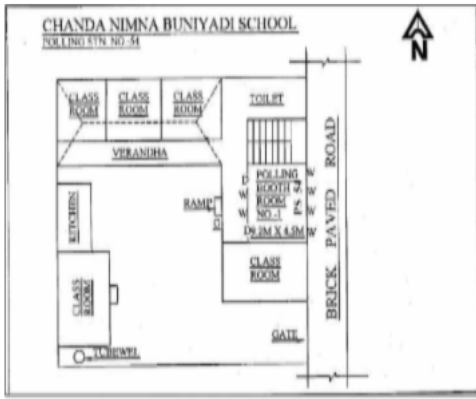

Nazri Naksha