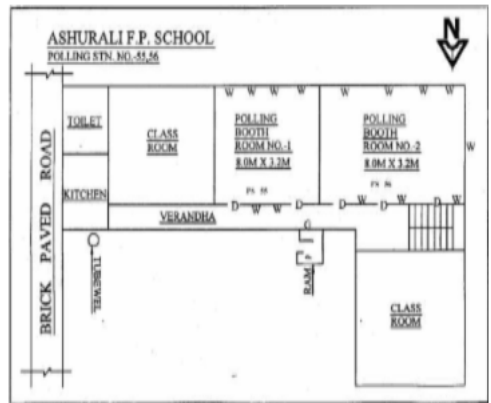

নির্বাচক নিবন্ধন আধিকারিকের স্বাক্ষর

Nazri Naksha

Google Map View

Polling Station Building Front View

Polling Station Front View

Cad View

Key MAP View

1 নাম : টুম্পা কাজী স্বামীর নাম: সঞ্জয় কাজী বাড়ির নং : n0023 বয়স : 34 লিঙ্গ : মহিলা	NSE1266014 ফটো উপলব্ধ	2 নাম : তনয় পাড়ই পিতার নাম: বাবুল কুমার পাড়ই বাড়ির নং : এন0010 বয়স : 25 লিঙ্গ : পুরুষ	NSE1981844 ফটো উপলব্ধ	3 নাম : সদানন্দ কাজী পিতার নাম: সুশীল কাজী বাড়ির নং : এন0010 বয়স : 67 লিঙ্গ : পুরুষ	WB/17/119/267423 ফটো উপলব্ধ
4 নাম : বেলপতি কাজী স্বামীর নাম: সদানন্দ কাজী বাড়ির নং : এন0010 বয়স : 55 লিঙ্গ : মহিলা	WB/17/119/267424 ফটো উপলব্ধ	5 নাম : সঞ্জয় কাজী পিতার নাম: সদানন্দ কাজী বাড়ির নং : এন0010 বয়স : 41 লিঙ্গ : পুরুষ	FLL3414216 ফটো উপলব্ধ	6 নাম : শঙ্কর কাজী পিতার নাম: সদানন্দ কাজী বাড়ির নং : এন0010 বয়স : 40 লিঙ্গ : পুরুষ	FLL3414208 ফটো উপলব্ধ
7 নাম : পিঙ্কি কাজী(দত্ত) স্বামীর নাম: শঙ্কর কাজী বাড়ির নং : এন0010 বয়স : 33 লিঙ্গ : মহিলা	NSE1385368 ফটো উপলব্ধ	8 নাম : শুভঙ্কর কাজী পিতার নাম: সদানন্দ কাজী বাড়ির নং : এন0010 বয়স : 31 লিঙ্গ : পুরুষ	NSE1620525 ফটো উপলব্ধ	9 নাম : চন্দনা পাড়ই স্বামীর নাম: বাবুল পাড়ই বাড়ির নং : n0010 বয়স : 58 লিঙ্গ : মহিলা	WB/17/119/267156 ফটো উপলব্ধ
10 নাম : বাবুলকুমার পাড়ই পিতার নাম: পরিতোষ পাড়ই বাড়ির নং : n0010 বয়স : 65 লিঙ্গ : পুরুষ	WB/17/119/267189 ফটো উপলব্ধ	11 নাম : অতনু মন্ডল পিতার নাম: শচীন্দ্র নাথ মন্ডল বাড়ির নং : n0042 বয়স : 40 লিঙ্গ : পুরুষ	FLL2780294 ফটো উপলব্ধ	12 নাম : অমিতাভ মণ্ডল পিতার নাম: শচীন্দ্রনাথ মণ্ডল বাড়ির নং : n0042 বয়স : 39 লিঙ্গ : পুরুষ	FLL3064821 ফটো উপলব্ধ
13 নাম : প্রিয়ঙ্কা মন্ডল স্বামীর নাম: অতনু মন্ডল বাড়ির নং : n0042 বয়স : 34 লিঙ্গ : মহিলা	NSE1190693 ফটো উপলব্ধ	14 নাম : দেবলা মণ্ডল স্বামীর নাম: শচীন্দ্র মণ্ডল বাড়ির নং : n0042 বয়স : 68 লিঙ্গ : মহিলা	FLL1290063 ফটো উপলব্ধ	15 নাম : শচীন্দ্র নাথ মণ্ডল পিতার নাম: বরেন্দ্র মণ্ডল বাড়ির নং : n0042 বয়স : 76 লিঙ্গ : পুরুষ	FLL1289727 ফটো উপলব্ধ
16 নাম : চপলা গায়েন পিতার নাম: বরদা গায়েন বাড়ির নং : এন0042 বয়স : 86 লিঙ্গ : মহিলা	WB/17/119/267624 ফটো উপলব্ধ	17 নাম : সরস্বতী গায়েন স্বামীর নাম: তাপস গায়েন বাড়ির নং : এন0041 বয়স : 42 লিঙ্গ : মহিলা	FLL3414109 ফটো উপলব্ধ	18 নাম : নূপুর সামন্ত স্বামীর নাম: চাঁদ কুমার সামন্ত বাড়ির নং : n0001 বয়স : 40 লিঙ্গ : মহিলা	FLL2781102 ফটো উপলব্ধ
19 নাম : চাঁদ কুমার সামন্ত পিতার নাম: হারাণ সামন্ত বাড়ির নং : n0001 বয়স : 50 লিঙ্গ : পুরুষ	WB/17/119/267075 ফটো উপলব্ধ	20 নাম : লিপিকা ঘোষ স্বামীর নাম: বীরাজ ঘোষ বাড়ির নং : n0058 বয়স : 32 লিঙ্গ : মহিলা	NSE1266048 ফটো উপলব্ধ	21 নাম : বীরাজ ঘোষ পিতার নাম: পঙ্কজ ঘোষ বাড়ির নং : n0058 বয়স : 36 লিঙ্গ : পুরুষ	NSE1266030 ফটো উপলব্ধ
22 নাম : অর্চনা পাইক স্বামীর নাম: সমর পাইক বাড়ির নং : n0038 বয়স : 53 লিঙ্গ : মহিলা	WB/17/119/267163 ফটো উপলব্ধ	23 নাম : সমর পাইক পিতার নাম: শশধর পাইক বাড়ির নং : n0038 বয়স : 57 লিঙ্গ : পুরুষ	WB/17/119/267164 ফটো উপলব্ধ	24 নাম : সোমনাথ ঘোষ পিতার নাম: প্রভাত ঘোষ বাড়ির নং : এন001 বয়স : 33 লিঙ্গ : পুরুষ	NSE1385509 ফটো উপলব্ধ
25 নাম : চৈতালী ঘোষ স্বামীর নাম: বুদ্ধদেব ঘোষ বাড়ির নং : এন0039 বয়স : 34 লিঙ্গ : মহিলা	NSE1620566 ফটো উপলব্ধ	26 নাম : তাপস গায়েন পিতার নাম: ননীলাল গায়েন বাড়ির নং : এন0039 বয়স : 50 লিঙ্গ : পুরুষ	FLL1290956 ফটো উপলব্ধ	27 নাম : শাশ্বতী মন্ডল স্বামীর নাম: শান্তনু ঘোষ বাড়ির নং : এন0039 বয়স : 35 লিঙ্গ : মহিলা	NSE1021732 ফটো উপলব্ধ
28 নাম : লক্ষ্মীরানী ঘোষ স্বামীর নাম: বিশনাথ ঘোষ বাড়ির নং : এন0039 বয়স : 81 লিঙ্গ : মহিলা	NSE1021526 ফটো উপলব্ধ	29 নাম : প্রমীলা দলুই স্বামীর নাম: লক্ষন দলুই বাড়ির নং : n0037 বয়স : 61 লিঙ্গ : মহিলা	FLL1291996 ফটো উপলব্ধ	30 নাম : সমীর দলুই পিতার নাম: লক্ষন দলুই বাড়ির নং : n0037 বয়স : 36 লিঙ্গ : পুরুষ	NSE1021369 ফটো উপলব্ধ