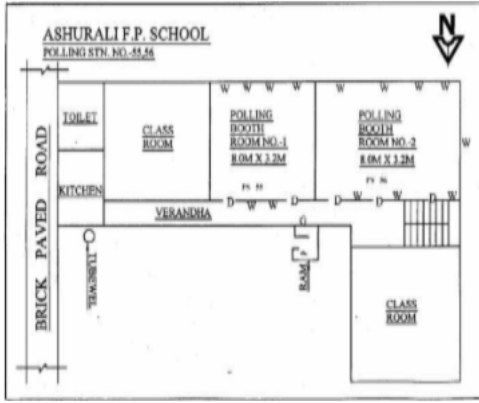

Nazri Naksha