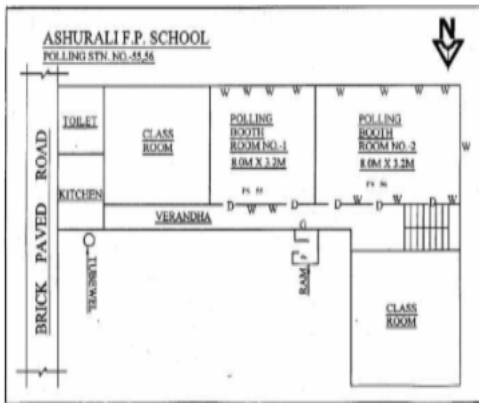

নির্বাচক নিবন্ধন আধিকারিকের স্বাক্ষর

Nazri Naksha

Google Map View

Polling Station Building Front View

Polling Station Front View

Cad View

Key MAP View

1 নাম : টুম্পা কাজী স্বামীর নাম: সঞ্জয় কাজী বাড়ির নং : n0023 বয়স : 34 লিঙ্গ : মহিলা	NSE1266014 ফটো উপলব্ধ	2 নাম : তনয় পাড়ই পিতার নাম: বাবুল কুমার পাড়ই বাড়ির নং : এন0010 বয়স : 25 লিঙ্গ : পুরুষ	NSE1981844 ফটো উপলব্ধ	3 নাম : সদানন্দ কাজী পিতার নাম: সুশীল কাজী বাড়ির নং : এন0010 বয়স : 67 লিঙ্গ : পুরুষ	WB/17/119/267423 ফটো উপলব্ধ
4 নাম : বেলপতি কাজী স্বামীর নাম: সদানন্দ কাজী বাড়ির নং : এন0010 বয়স : 55 লিঙ্গ : মহিলা	WB/17/119/267424 ফটো উপলব্ধ	5 নাম : সঞ্জয় কাজী পিতার নাম: সদানন্দ কাজী বাড়ির নং : এন0010 বয়স : 41 লিঙ্গ : পুরুষ	FLL3414216 ফটো উপলব্ধ	6 নাম : শঙ্কর কাজী পিতার নাম: সদানন্দ কাজী বাড়ির নং : এন0010 বয়স : 40 লিঙ্গ : পুরুষ	FLL3414208 ফটো উপলব্ধ
7 নাম : পিঙ্কি কাজী(দত্ত) স্বামীর নাম: শঙ্কর কাজী বাড়ির নং : এন0010 বয়স : 33 লিঙ্গ : মহিলা	NSE1385368 ফটো উপলব্ধ	8 নাম : শুভঙ্কর কাজী পিতার নাম: সদানন্দ কাজী বাড়ির নং : এন0010 বয়স : 31 লিঙ্গ : পুরুষ	NSE1620525 ফটো উপলব্ধ	9 নাম : চন্দনা পাড়ই স্বামীর নাম: বাবুল পাড়ই বাড়ির নং : n0010 বয়স : 58 লিঙ্গ : মহিলা	WB/17/119/267156 ফটো উপলব্ধ
10 নাম : বাবুলকুমার পাড়ই পিতার নাম: পরিতোষ পাড়ই বাড়ির নং : n0010 বয়স : 65 লিঙ্গ : পুরুষ	WB/17/119/267189 ফটো উপলব্ধ	11 নাম : অতনু মন্ডল পিতার নাম: শচীন্দ্র নাথ মন্ডল বাড়ির নং : n0042 বয়স : 40 লিঙ্গ : পুরুষ	FLL2780294 ফটো উপলব্ধ	12 নাম : অমিতাভ মণ্ডল পিতার নাম: শচীন্দ্রনাথ মণ্ডল বাড়ির নং : n0042 বয়স : 39 লিঙ্গ : পুরুষ	FLL3064821 ফটো উপলব্ধ
13 নাম : প্রিয়ঙ্কা মন্ডল স্বামীর নাম: অতনু মন্ডল বাড়ির নং : n0042 বয়স : 34 লিঙ্গ : মহিলা	NSE1190693 ফটো উপলব্ধ	14 নাম : দেবলা মণ্ডল স্বামীর নাম: শচীন্দ্র মণ্ডল বাড়ির নং : n0042 বয়স : 68 লিঙ্গ : মহিলা	FLL1290063 ফটো উপলব্ধ	15 নাম : শচীন্দ্র নাথ মণ্ডল পিতার নাম: বরেন্দ্র মণ্ডল বাড়ির নং : n0042 বয়স : 76 লিঙ্গ : পুরুষ	FLL1289727 ফটো উপলব্ধ
16 নাম : চপলা গায়েন পিতার নাম: বরদা গায়েন বাড়ির নং : এন0042 বয়স : 86 লিঙ্গ : মহিলা	WB/17/119/267624 ফটো উপলব্ধ	17 নাম : সরস্বতী গায়েন স্বামীর নাম: তাপস গায়েন বাড়ির নং : এন0041 বয়স : 42 লিঙ্গ : মহিলা	FLL3414109 ফটো উপলব্ধ	18 নাম : নূপুর সামন্ত স্বামীর নাম: চাঁদ কুমার সামন্ত বাড়ির নং : n0001 বয়স : 40 লিঙ্গ : মহিলা	FLL2781102 ফটো উপলব্ধ
19 নাম : চাঁদ কুমার সামন্ত পিতার নাম: হারাণ সামন্ত বাড়ির নং : n0001 বয়স : 50 লিঙ্গ : পুরুষ	WB/17/119/267075 ফটো উপলব্ধ	20 নাম : লিপিকা ঘোষ স্বামীর নাম: বীরাজ ঘোষ বাড়ির নং : n0058 বয়স : 32 লিঙ্গ : মহিলা	NSE1266048 ফটো উপলব্ধ	21 নাম : বীরাজ ঘোষ পিতার নাম: পঙ্কজ ঘোষ বাড়ির নং : n0058 বয়স : 36 লিঙ্গ : পুরুষ	NSE1266030 ফটো উপলব্ধ
22 নাম : অর্চনা পাইক স্বামীর নাম: সমর পাইক বাড়ির নং : n0038 বয়স : 53 লিঙ্গ : মহিলা	WB/17/119/267163 ফটো উপলব্ধ	23 নাম : সমর পাইক পিতার নাম: শশধর পাইক বাড়ির নং : n0038 বয়স : 57 লিঙ্গ : পুরুষ	WB/17/119/267164 ফটো উপলব্ধ	24 নাম : সোমনাথ ঘোষ পিতার নাম: প্রভাত ঘোষ বাড়ির নং : এন001 বয়স : 33 লিঙ্গ : পুরুষ	NSE1385509 ফটো উপলব্ধ
25 নাম : চৈতালী ঘোষ স্বামীর নাম: বুদ্ধদেব ঘোষ বাড়ির নং : এন0039 বয়স : 34 লিঙ্গ : মহিলা	NSE1620566 ফটো উপলব্ধ	26 নাম : তাপস গায়েন পিতার নাম: ননীলাল গায়েন বাড়ির নং : এন0039 বয়স : 50 লিঙ্গ : পুরুষ	FLL1290956 ফটো উপলব্ধ	27 নাম : শাশ্বতী মন্ডল স্বামীর নাম: শান্তনু ঘোষ বাড়ির নং : এন0039 বয়স : 35 লিঙ্গ : মহিলা	NSE1021732 ফটো উপলব্ধ
28 নাম : লক্ষ্মীরানী ঘোষ স্বামীর নাম: বিশনাথ ঘোষ বাড়ির নং : এন0039 বয়স : 81 লিঙ্গ : মহিলা	NSE1021526 ফটো উপলব্ধ	29 নাম : প্রমীলা দলুই স্বামীর নাম: লক্ষন দলুই বাড়ির নং : n0037 বয়স : 61 লিঙ্গ : মহিলা	FLL1291996 ফটো উপলব্ধ	30 নাম : সমীর দলুই পিতার নাম: লক্ষন দলুই বাড়ির নং : n0037 বয়স : 36 লিঙ্গ : পুরুষ	NSE1021369 ফটো উপলব্ধ