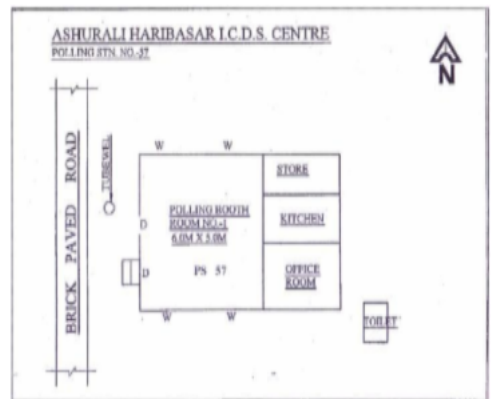

Cad View

Key MAP View