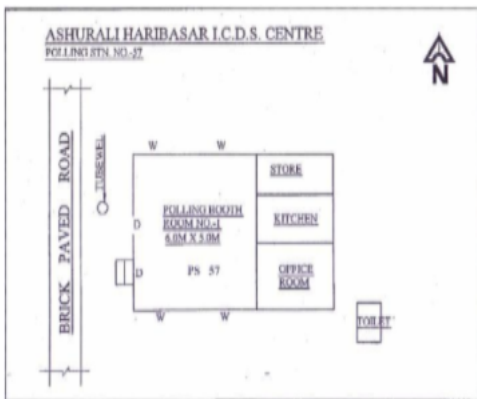

Cad View

Key MAP View