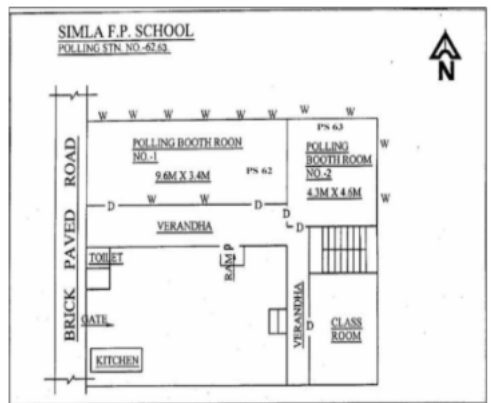

Key MAP View