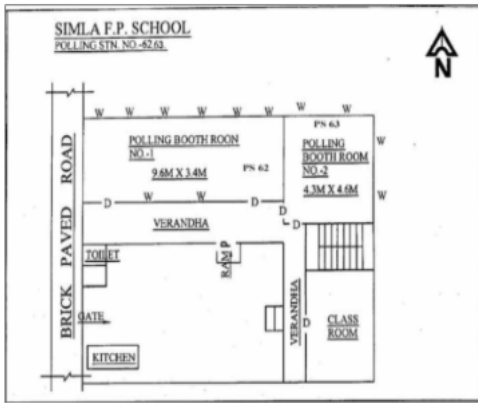

Nazri Naksha