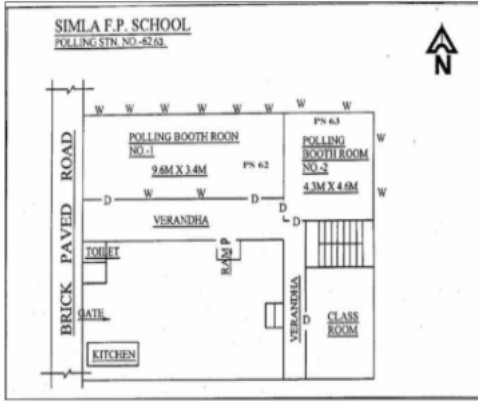

Nazri Naksha