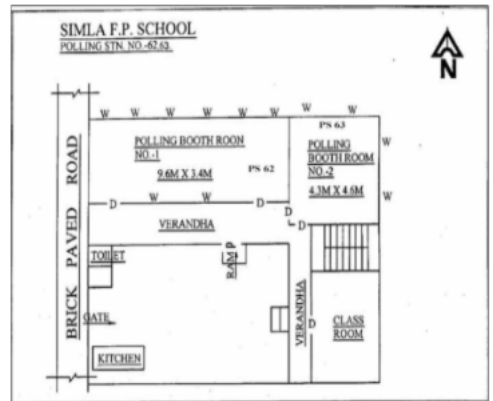

নির্বাচক নিবন্ধন আধিকারিকের স্বাক্ষর

Nazri Naksha

Google Map View

Polling Station Building Front View

Polling Station Front View

Cad View

Key MAP View

1 নাম : আনোয়ারা বিবি স্বামীর নাম: সেখ জুলফিকার আলি বাড়ির নং : n0022 বয়স : 44 লিঙ্গ : মহিলা	FLL2386118 ফটো উপলব্ধ	2 নাম : রাখী বেগম স্বামীর নাম: কালিমদ্দিন সেখ বাড়ির নং : n0022 বয়স : 47 লিঙ্গ : মহিলা	FLL1293026 ফটো উপলব্ধ	3 নাম : জুলফিকার আলি শেখ পিতার নাম: জলিল শেখ বাড়ির নং : n0022 বয়স : 52 লিঙ্গ : পুরুষ	WB/17/119/273249 ফটো উপলব্ধ
4 নাম : খতেজা বেওয়া স্বামীর নাম: জলিল শেখ বাড়ির নং : n0022 বয়স : 79 লিঙ্গ : মহিলা	WB/17/119/273175 ফটো উপলব্ধ	5 নাম : সালমিনা বিবি স্বামীর নাম: কালিমদ্দিন ইসলাম সেখ বাড়ির নং : n0021 বয়স : 36 লিঙ্গ : মহিলা	NSE1192103 ফটো উপলব্ধ	6 নাম : মাহুজা বিবি স্বামীর নাম: মোহাম্মাদ আরাফত আলি গাজী বাড়ির নং : n0021 বয়স : 37 লিঙ্গ : মহিলা	NSE0220624 ফটো উপলব্ধ
7 নাম : সেরিনা বেগম স্বামীর নাম: সেখ সহিদুল ইসলাম বাড়ির নং : n0021 বয়স : 40 লিঙ্গ : মহিলা	FLL2783736 ফটো উপলব্ধ	8 নাম : রাজীব সেখ পিতার নাম: খালেদ সেখ বাড়ির নং : এন0022 বয়স : 26 লিঙ্গ : পুরুষ	NSE1985878 ফটো উপলব্ধ	9 নাম : সামসুন্নেহার খাতুন স্বামীর নাম: আমাদুল সেখ বাড়ির নং : n0021 বয়স : 25 লিঙ্গ : মহিলা	NSE2141760 ফটো উপলব্ধ
10 নাম : আমাদুল সেখ পিতার নাম: সেখ মশিয়ার রহমান বাড়ির নং : n0021 বয়স : 34 লিঙ্গ : পুরুষ	NSE1097542 ফটো উপলব্ধ	11 নাম : সেখ আসাদুল ইসলাম পিতার নাম: সেখ মশিয়ার রহমান বাড়ির নং : n0021 বয়স : 33 লিঙ্গ : পুরুষ	NSE1268275 ফটো উপলব্ধ	12 নাম : সেখ মশিয়ার রহমান পিতার নাম: সেখ আব্দুল হামিদ বাড়ির নং : n0021 বয়স : 61 লিঙ্গ : পুরুষ	NSE2106458 ফটো উপলব্ধ
13 নাম : সামিউল্লা সেখ পিতার নাম: নুরমহম্মদ সেখ বাড়ির নং : n0018 বয়স : 28 লিঙ্গ : পুরুষ	NSE1723816 ফটো উপলব্ধ	14 নাম : খালেদ সেখ পিতার নাম: জলিল সেখ বাড়ির নং : n0022 বয়স : 50 লিঙ্গ : পুরুষ	FLL1292333 ফটো উপলব্ধ	15 নাম : আজিতন বিবি স্বামীর নাম: রমজান শেখ বাড়ির নং : n0019 বয়স : 76 লিঙ্গ : মহিলা	NSE2430064 ফটো উপলব্ধ
16 নাম : সেখ মরহম আলি পিতার নাম: নুর মোহাম্মদ সেখ বাড়ির নং : n0018 বয়স : 31 লিঙ্গ : পুরুষ	NSE1506286 ফটো উপলব্ধ	17 নাম : শেখ আয়মা স্বামীর নাম: নুরমহম্মদ শেখ বাড়ির নং : n0018 বয়স : 55 লিঙ্গ : মহিলা	NSE2383578 ফটো উপলব্ধ	18 নাম : রুবিয়া খাতুন স্বামীর নাম: আব্বাস উদ্দিন সেখ বাড়ির নং : n0083 বয়স : 29 লিঙ্গ : মহিলা	NSE1956796 ফটো উপলব্ধ
19 নাম : আয়াতনবিবি শেখ স্বামীর নাম: সেখ মশিয়ার বিবি বাড়ির নং : n0021 বয়স : 56 লিঙ্গ : মহিলা	NSE2106441 ফটো উপলব্ধ	20 নাম : ফিরোজা বিবি স্বামীর নাম: ইয়াসিন শেখ বাড়ির নং : n0021 বয়স : 55 লিঙ্গ : মহিলা	FLL1293216 ফটো উপলব্ধ	21 নাম : পাঞ্জাতন বিবি স্বামীর নাম: সেখ আব্দুল হামিদ বাড়ির নং : n0021 বয়স : 80 লিঙ্গ : মহিলা	NSE2106490 ফটো উপলব্ধ
22 নাম : সেখ কামারুল ইসলাম পিতার নাম: সেখ আব্দুল হামিদ বাড়ির নং : n0021 বয়স : 51 লিঙ্গ : পুরুষ	NSE2106540 ফটো উপলব্ধ	23 নাম : সেখ আজিজুল হক পিতার নাম: রমজান শেখ বাড়ির নং : n0019 বয়স : 45 লিঙ্গ : পুরুষ	NSE2314284 ফটো উপলব্ধ	24 নাম : সায়েমা খাতুন সেখ স্বামীর নাম: সেখ আয়নুল হক বাড়ির নং : n0057 বয়স : 26 লিঙ্গ : মহিলা	NSE1923689 ফটো উপলব্ধ
25 নাম : মুসলিমা (খাতুন)সেখ স্বামীর নাম: সেখ আজিজুল হক বাড়ির নং : n0057 বয়স : 35 লিঙ্গ : মহিলা	WIK1051176 ফটো উপলব্ধ	26 নাম : সেখ ফিরোজ উদ্দিন পিতার নাম: সেখ আসগার আলি বাড়ির নং : n0012 বয়স : 31 লিঙ্গ : পুরুষ	NSE1388461 ফটো উপলব্ধ	27 নাম : সেখ আসগার আলি পিতার নাম: মেহরুল শেখ বাড়ির নং : n0012 বয়স : 65 লিঙ্গ : পুরুষ	NSE2383511 ফটো উপলব্ধ
28 নাম : সেখ সাইফুদ্দীন পিতার নাম: সেখ একতার আলি বাড়ির নং : n0017 বয়স : 30 লিঙ্গ : পুরুষ	NSE1622349 ফটো উপলব্ধ	29 নাম : ইয়াসমিনা খাতুন পিতার নাম: সেখ একতার আলি বাড়ির নং : n0017 বয়স : 35 লিঙ্গ : মহিলা	NSE1022334 ফটো উপলব্ধ	30 নাম : সেখ ইসরাইল পিতার নাম: সেখ একতার আলি বাড়ির নং : n0017 বয়স : 35 লিঙ্গ : পুরুষ	FLL3414976 ফটো উপলব্ধ