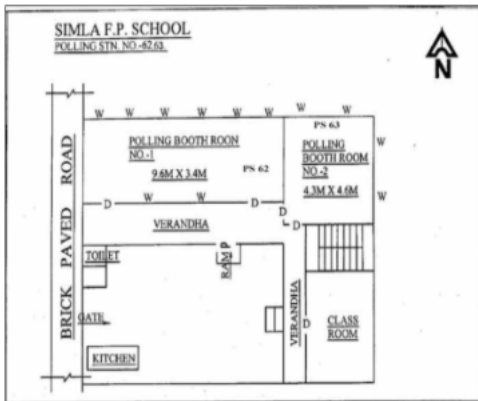

নির্বাচক নিবন্ধন আধিকারিকের স্বাক্ষর

Nazri Naksha

Google Map View

Polling Station Building Front View

Polling Station Front View

Cad View

Key MAP View

1 নাম : আনোয়ারা বিবি স্বামীর নাম: সেখ জুলফিকার আলি বাড়ির নং : n0022 বয়স : 44 লিঙ্গ : মহিলা	FLL2386118 ফটো উপলব্ধ	2 নাম : রাখী বেগম স্বামীর নাম: কালিমদ্দিন সেখ বাড়ির নং : n0022 বয়স : 47 লিঙ্গ : মহিলা	FLL1293026 ফটো উপলব্ধ	3 নাম : জুলফিকার আলি শেখ পিতার নাম: জলিল শেখ বাড়ির নং : n0022 বয়স : 52 লিঙ্গ : পুরুষ	WB/17/119/273249 ফটো উপলব্ধ
4 নাম : খতেজা বেওয়া স্বামীর নাম: জলিল শেখ বাড়ির নং : n0022 বয়স : 79 লিঙ্গ : মহিলা	WB/17/119/273175 ফটো উপলব্ধ	5 নাম : সালমিনা বিবি স্বামীর নাম: কালিমদ্দিন ইসলাম সেখ বাড়ির নং : n0021 বয়স : 36 লিঙ্গ : মহিলা	NSE1192103 ফটো উপলব্ধ	6 নাম : মাহুজা বিবি স্বামীর নাম: মোহাম্মাদ আরাফত আলি গাজী বাড়ির নং : n0021 বয়স : 37 লিঙ্গ : মহিলা	NSE0220624 ফটো উপলব্ধ
7 নাম : সেরিনা বেগম স্বামীর নাম: সেখ সহিদুল ইসলাম বাড়ির নং : n0021 বয়স : 40 লিঙ্গ : মহিলা	FLL2783736 ফটো উপলব্ধ	8 নাম : রাজীব সেখ পিতার নাম: খালেদ সেখ বাড়ির নং : এন0022 বয়স : 26 লিঙ্গ : পুরুষ	NSE1985878 ফটো উপলব্ধ	9 নাম : সামসুন্নেহার খাতুন স্বামীর নাম: আমাদুল সেখ বাড়ির নং : n0021 বয়স : 25 লিঙ্গ : মহিলা	NSE2141760 ফটো উপলব্ধ
10 নাম : আমাদুল সেখ পিতার নাম: সেখ মশিয়ার রহমান বাড়ির নং : n0021 বয়স : 34 লিঙ্গ : পুরুষ	NSE1097542 ফটো উপলব্ধ	11 নাম : সেখ আসাদুল ইসলাম পিতার নাম: সেখ মশিয়ার রহমান বাড়ির নং : n0021 বয়স : 33 লিঙ্গ : পুরুষ	NSE1268275 ফটো উপলব্ধ	12 নাম : সেখ মশিয়ার রহমান পিতার নাম: সেখ আব্দুল হামিদ বাড়ির নং : n0021 বয়স : 61 লিঙ্গ : পুরুষ	NSE2106458 ফটো উপলব্ধ
13 নাম : সামিউল্লা সেখ পিতার নাম: নুরমহম্মদ সেখ বাড়ির নং : n0018 বয়স : 28 লিঙ্গ : পুরুষ	NSE1723816 ফটো উপলব্ধ	14 নাম : খালেদ সেখ পিতার নাম: জলিল সেখ বাড়ির নং : n0022 বয়স : 50 লিঙ্গ : পুরুষ	FLL1292333 ফটো উপলব্ধ	15 নাম : আজিতন বিবি স্বামীর নাম: রমজান শেখ বাড়ির নং : n0019 বয়স : 76 লিঙ্গ : মহিলা	NSE2430064 ফটো উপলব্ধ
16 নাম : সেখ মরহম আলি পিতার নাম: নুর মোহাম্মদ সেখ বাড়ির নং : n0018 বয়স : 31 লিঙ্গ : পুরুষ	NSE1506286 ফটো উপলব্ধ	17 নাম : শেখ আয়মা স্বামীর নাম: নুরমহম্মদ শেখ বাড়ির নং : n0018 বয়স : 55 লিঙ্গ : মহিলা	NSE2383578 ফটো উপলব্ধ	18 নাম : রুবিয়া খাতুন স্বামীর নাম: আব্বাস উদ্দিন সেখ বাড়ির নং : n0083 বয়স : 29 লিঙ্গ : মহিলা	NSE1956796 ফটো উপলব্ধ
19 নাম : আয়াতনবিবি শেখ স্বামীর নাম: সেখ মশিয়ার বিবি বাড়ির নং : n0021 বয়স : 56 লিঙ্গ : মহিলা	NSE2106441 ফটো উপলব্ধ	20 নাম : ফিরোজা বিবি স্বামীর নাম: ইয়াসিন শেখ বাড়ির নং : n0021 বয়স : 55 লিঙ্গ : মহিলা	FLL1293216 ফটো উপলব্ধ	21 নাম : পাঞ্জাতন বিবি স্বামীর নাম: সেখ আব্দুল হামিদ বাড়ির নং : n0021 বয়স : 80 লিঙ্গ : মহিলা	NSE2106490 ফটো উপলব্ধ
22 নাম : সেখ কামারুল ইসলাম পিতার নাম: সেখ আব্দুল হামিদ বাড়ির নং : n0021 বয়স : 51 লিঙ্গ : পুরুষ	NSE2106540 ফটো উপলব্ধ	23 নাম : সেখ আজিজুল হক পিতার নাম: রমজান শেখ বাড়ির নং : n0019 বয়স : 45 লিঙ্গ : পুরুষ	NSE2314284 ফটো উপলব্ধ	24 নাম : সায়েমা খাতুন সেখ স্বামীর নাম: সেখ আয়নুল হক বাড়ির নং : n0057 বয়স : 26 লিঙ্গ : মহিলা	NSE1923689 ফটো উপলব্ধ
25 নাম : মুসলিমা (খাতুন)সেখ স্বামীর নাম: সেখ আজিজুল হক বাড়ির নং : n0057 বয়স : 35 লিঙ্গ : মহিলা	WIK1051176 ফটো উপলব্ধ	26 নাম : সেখ ফিরোজ উদ্দিন পিতার নাম: সেখ আসগার আলি বাড়ির নং : n0012 বয়স : 31 লিঙ্গ : পুরুষ	NSE1388461 ফটো উপলব্ধ	27 নাম : সেখ আসগার আলি পিতার নাম: মেহরুল শেখ বাড়ির নং : n0012 বয়স : 65 লিঙ্গ : পুরুষ	NSE2383511 ফটো উপলব্ধ
28 নাম : সেখ সাইফুদ্দীন পিতার নাম: সেখ একতার আলি বাড়ির নং : n0017 বয়স : 30 লিঙ্গ : পুরুষ	NSE1622349 ফটো উপলব্ধ	29 নাম : ইয়াসমিনা খাতুন পিতার নাম: সেখ একতার আলি বাড়ির নং : n0017 বয়স : 35 লিঙ্গ : মহিলা	NSE1022334 ফটো উপলব্ধ	30 নাম : সেখ ইসরাইল পিতার নাম: সেখ একতার আলি বাড়ির নং : n0017 বয়স : 35 লিঙ্গ : পুরুষ	FLL3414976 ফটো উপলব্ধ