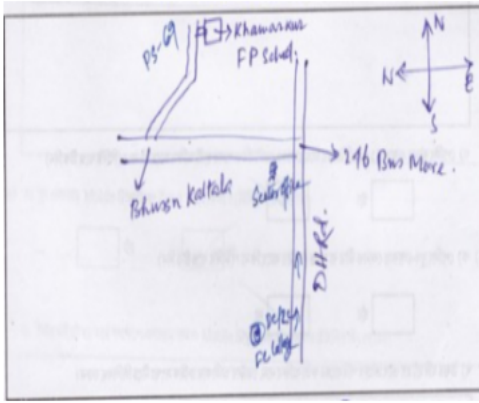

Nazri Naksha