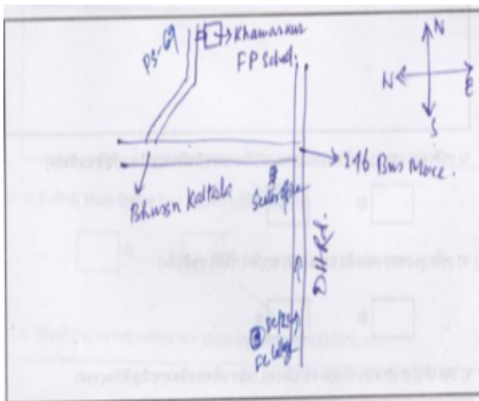

নির্বাচক নিবন্ধন আধিকারিকের স্বাক্ষর

Nazri Naksha

Google Map View

Polling Station Building Front View

Polling Station Front View

Cad View

Key MAP View

1 নাম : রাজ্জাক সেখ পিতার নাম: রসিদ সেখ বাড়ির নং : n0002 বয়স : 43 লিঙ্গ : পুরুষ	FLL3319761 ফটো উপলব্ধ	2 নাম : আকবর সেখ পিতার নাম: রসিদ সেখ বাড়ির নং : n0002 বয়স : 39 লিঙ্গ : পুরুষ	FLL3319779 ফটো উপলব্ধ	3 নাম : আসগার আলি সেখ পিতার নাম: আসরাফ আলি সেখ বাড়ির নং : N001 বয়স : 27 লিঙ্গ : মহিলা	NSE2108819 ফটো উপলব্ধ
4 নাম : পূজা চ্যাটার্জী পিতার নাম: সুভাশিস চ্যাটার্জী বাড়ির নং : 182 বয়স : 28 লিঙ্গ : মহিলা	NSE1810027 ফটো উপলব্ধ	5 নাম : জুলি দত্ত স্বামীর নাম: রামলাল দত্ত বাড়ির নং : n0040 বয়স : 34 লিঙ্গ : মহিলা	NSE1099852 ফটো উপলব্ধ	6 নাম : সুকুমার দত্ত পিতার নাম: নিরঞ্জন দত্ত বাড়ির নং : n0041 বয়স : 71 লিঙ্গ : পুরুষ	WB/17/119/231150 ফটো উপলব্ধ
7 নাম : উমা দত্ত স্বামীর নাম: সুকুমার দত্ত বাড়ির নং : n0041 বয়স : 63 লিঙ্গ : মহিলা	WB/17/119/231614 ফটো উপলব্ধ	8 নাম : নন্দন দত্ত পিতার নাম: সুকুমার দত্ত বাড়ির নং : n0041 বয়স : 46 লিঙ্গ : পুরুষ	FLL2760387 ফটো উপলব্ধ	9 নাম : উদয় দত্ত পিতার নাম: নিরঞ্জন দত্ত বাড়ির নং : n0042 বয়স : 69 লিঙ্গ : পুরুষ	WB/17/119/231699 ফটো উপলব্ধ
10 নাম : সোনালী দত্ত স্বামীর নাম: উদয় দত্ত বাড়ির নং : n0042 বয়স : 59 লিঙ্গ : মহিলা	WB/17/119/231686 ফটো উপলব্ধ	11 নাম : সোমনাথ দত্ত পিতার নাম: উদয় দত্ত বাড়ির নং : n0042 বয়স : 38 লিঙ্গ : পুরুষ	NSE1099894 ফটো উপলব্ধ	12 নাম : সুচিত্রা দত্ত স্বামীর নাম: জগন্নাথ দত্ত বাড়ির নং : n0039 বয়স : 52 লিঙ্গ : মহিলা	FLL3160397 ফটো উপলব্ধ
13 নাম : দিপঙ্কর দত্ত পিতার নাম: বাপি দত্ত বাড়ির নং : এন0133 বয়স : 27 লিঙ্গ : পুরুষ	NSE2003499 ফটো উপলব্ধ	14 নাম : সুনীলকুমার দত্ত পিতার নাম: রাধাকান্ত দত্ত বাড়ির নং : n0040 বয়স : 79 লিঙ্গ : পুরুষ	WB/17/119/231585 ফটো উপলব্ধ	15 নাম : আল্পনা দত্ত স্বামীর নাম: সুনীল দত্ত বাড়ির নং : n0040 বয়স : 73 লিঙ্গ : মহিলা	WB/17/119/231583 ফটো উপলব্ধ
16 নাম : বিশ্বজিৎ দত্ত পিতার নাম: সুনীল দত্ত বাড়ির নং : n0040 বয়স : 56 লিঙ্গ : পুরুষ	WB/17/119/231580 ফটো উপলব্ধ	17 নাম : মমতা দত্ত স্বামীর নাম: বিশ্বজিৎ দত্ত বাড়ির নং : n0040 বয়স : 49 লিঙ্গ : মহিলা	WB/17/119/231581 ফটো উপলব্ধ	18 নাম : লক্ষন দত্ত পিতার নাম: সুনীল দত্ত বাড়ির নং : n0040 বয়স : 52 লিঙ্গ : পুরুষ	WB/17/119/231235 ফটো উপলব্ধ
19 নাম : সন্ধ্যা দত্ত স্বামীর নাম: লক্ষন দত্ত বাড়ির নং : n0040 বয়স : 33 লিঙ্গ : মহিলা	NSE1508621 ফটো উপলব্ধ	20 নাম : রামলাল দত্ত পিতার নাম: সুনীল দত্ত বাড়ির নং : n0040 বয়স : 52 লিঙ্গ : পুরুষ	NSE2510071 ফটো উপলব্ধ	21 নাম : বেবী দত্ত স্বামীর নাম: বাপী দত্ত বাড়ির নং : n0134 বয়স : 47 লিঙ্গ : মহিলা	FLL1289586 ফটো উপলব্ধ
22 নাম : তনুশ্রী দত্ত পিতার নাম: উদয় দত্ত বাড়ির নং : n0042 বয়স : 28 লিঙ্গ : মহিলা	NSE1726488 ফটো উপলব্ধ	23 নাম : বাপী দত্ত পিতার নাম: নিরঞ্জন দত্ত বাড়ির নং : n0133 বয়স : 59 লিঙ্গ : পুরুষ	WB/17/119/231582 ফটো উপলব্ধ	24 নাম : সহিদুল দত্ত পিতার নাম: ইয়াজুল দত্ত বাড়ির নং : n0071 বয়স : 29 লিঙ্গ : পুরুষ	NSE1624048 ফটো উপলব্ধ
25 নাম : ইয়াজুল দত্ত পিতার নাম: সোলেমান দত্ত বাড়ির নং : n0071 বয়স : 74 লিঙ্গ : পুরুষ	WB/17/119/249398 ফটো উপলব্ধ	26 নাম : মাসুদা বিবি দত্ত স্বামীর নাম: ইয়াজুল দত্ত বাড়ির নং : n0071 বয়স : 61 লিঙ্গ : মহিলা	FLL1399252 ফটো উপলব্ধ	27 নাম : ইয়াসমিনা বিবি স্বামীর নাম: রফিকুল দত্ত বাড়ির নং : n0071 বয়স : 28 লিঙ্গ : মহিলা	NSE1825538 ফটো উপলব্ধ
28 নাম : রীনা বিবি স্বামীর নাম: সহিদুল দত্ত বাড়ির নং : এন0071 বয়স : 24 লিঙ্গ : মহিলা	NSE2300044 ফটো উপলব্ধ	29 নাম : রফিকুল দত্ত পিতার নাম: ইয়াজুল দত্ত বাড়ির নং : n0071 বয়স : 40 লিঙ্গ : পুরুষ	NSE1093426 ফটো উপলব্ধ	30 নাম : ইরাবতী ধল স্বামীর নাম: মনু ধল বাড়ির নং : n0071 বয়স : 63 লিঙ্গ : মহিলা	WB/17/119/231347 ফটো উপলব্ধ