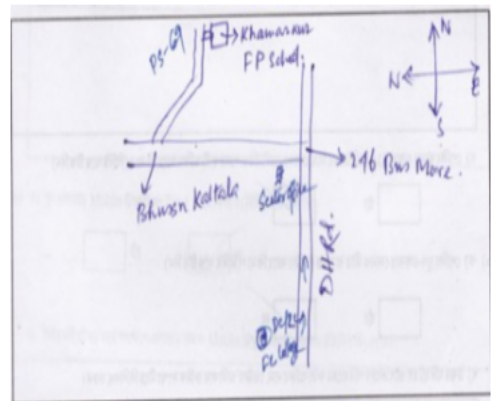

নির্বাচক নিবন্ধন আধিকারিকের স্বাক্ষর

Nazri Naksha

Google Map View

Polling Station Building Front View

Polling Station Front View

Cad View

Key MAP View

1 নাম : রাজ্জাক সেখ পিতার নাম: রসিদ সেখ বাড়ির নং : n0002 বয়স : 43 লিঙ্গ : পুরুষ	FLL3319761 ফটো উপলব্ধ	2 নাম : আকবর সেখ পিতার নাম: রসিদ সেখ বাড়ির নং : n0002 বয়স : 39 লিঙ্গ : পুরুষ	FLL3319779 ফটো উপলব্ধ	3 নাম : আসগার আলি সেখ পিতার নাম: আসরাফ আলি সেখ বাড়ির নং : N001 বয়স : 27 লিঙ্গ : মহিলা	NSE2108819 ফটো উপলব্ধ
4 নাম : পূজা চ্যাটার্জী পিতার নাম: সুভাশিস চ্যাটার্জী বাড়ির নং : 182 বয়স : 28 লিঙ্গ : মহিলা	NSE1810027 ফটো উপলব্ধ	5 নাম : জুলি দত্ত স্বামীর নাম: রামলাল দত্ত বাড়ির নং : n0040 বয়স : 34 লিঙ্গ : মহিলা	NSE1099852 ফটো উপলব্ধ	6 নাম : সুকুমার দত্ত পিতার নাম: নিরঞ্জন দত্ত বাড়ির নং : n0041 বয়স : 71 লিঙ্গ : পুরুষ	WB/17/119/231150 ফটো উপলব্ধ
7 নাম : উমা দত্ত স্বামীর নাম: সুকুমার দত্ত বাড়ির নং : n0041 বয়স : 63 লিঙ্গ : মহিলা	WB/17/119/231614 ফটো উপলব্ধ	8 নাম : নন্দন দত্ত পিতার নাম: সুকুমার দত্ত বাড়ির নং : n0041 বয়স : 46 লিঙ্গ : পুরুষ	FLL2760387 ফটো উপলব্ধ	9 নাম : উদয় দত্ত পিতার নাম: নিরঞ্জন দত্ত বাড়ির নং : n0042 বয়স : 69 লিঙ্গ : পুরুষ	WB/17/119/231699 ফটো উপলব্ধ
10 নাম : সোনালী দত্ত স্বামীর নাম: উদয় দত্ত বাড়ির নং : n0042 বয়স : 59 লিঙ্গ : মহিলা	WB/17/119/231686 ফটো উপলব্ধ	11 নাম : সোমনাথ দত্ত পিতার নাম: উদয় দত্ত বাড়ির নং : n0042 বয়স : 38 লিঙ্গ : পুরুষ	NSE1099894 ফটো উপলব্ধ	12 নাম : সুচিত্রা দত্ত স্বামীর নাম: জগন্নাথ দত্ত বাড়ির নং : n0039 বয়স : 52 লিঙ্গ : মহিলা	FLL3160397 ফটো উপলব্ধ
13 নাম : দিপঙ্কর দত্ত পিতার নাম: বাপি দত্ত বাড়ির নং : এন0133 বয়স : 27 লিঙ্গ : পুরুষ	NSE2003499 ফটো উপলব্ধ	14 নাম : সুনীলকুমার দত্ত পিতার নাম: রাধাকান্ত দত্ত বাড়ির নং : n0040 বয়স : 79 লিঙ্গ : পুরুষ	WB/17/119/231585 ফটো উপলব্ধ	15 নাম : আল্পনা দত্ত স্বামীর নাম: সুনীল দত্ত বাড়ির নং : n0040 বয়স : 73 লিঙ্গ : মহিলা	WB/17/119/231583 ফটো উপলব্ধ
16 নাম : বিশ্বজিৎ দত্ত পিতার নাম: সুনীল দত্ত বাড়ির নং : n0040 বয়স : 56 লিঙ্গ : পুরুষ	WB/17/119/231580 ফটো উপলব্ধ	17 নাম : মমতা দত্ত স্বামীর নাম: বিশ্বজিৎ দত্ত বাড়ির নং : n0040 বয়স : 49 লিঙ্গ : মহিলা	WB/17/119/231581 ফটো উপলব্ধ	18 নাম : লক্ষন দত্ত পিতার নাম: সুনীল দত্ত বাড়ির নং : n0040 বয়স : 52 লিঙ্গ : পুরুষ	WB/17/119/231235 ফটো উপলব্ধ
19 নাম : সন্ধ্যা দত্ত স্বামীর নাম: লক্ষন দত্ত বাড়ির নং : n0040 বয়স : 33 লিঙ্গ : মহিলা	NSE1508621 ফটো উপলব্ধ	20 নাম : রামলাল দত্ত পিতার নাম: সুনীল দত্ত বাড়ির নং : n0040 বয়স : 52 লিঙ্গ : পুরুষ	NSE2510071 ফটো উপলব্ধ	21 নাম : বেবী দত্ত স্বামীর নাম: বাপী দত্ত বাড়ির নং : n0134 বয়স : 47 লিঙ্গ : মহিলা	FLL1289586 ফটো উপলব্ধ
22 নাম : তনুশ্রী দত্ত পিতার নাম: উদয় দত্ত বাড়ির নং : n0042 বয়স : 28 লিঙ্গ : মহিলা	NSE1726488 ফটো উপলব্ধ	23 নাম : বাপী দত্ত পিতার নাম: নিরঞ্জন দত্ত বাড়ির নং : n0133 বয়স : 59 লিঙ্গ : পুরুষ	WB/17/119/231582 ফটো উপলব্ধ	24 নাম : সহিদুল দত্ত পিতার নাম: ইয়াজুল দত্ত বাড়ির নং : n0071 বয়স : 29 লিঙ্গ : পুরুষ	NSE1624048 ফটো উপলব্ধ
25 নাম : ইয়াজুল দত্ত পিতার নাম: সোলেমান দত্ত বাড়ির নং : n0071 বয়স : 74 লিঙ্গ : পুরুষ	WB/17/119/249398 ফটো উপলব্ধ	26 নাম : মাসুদা বিবি দত্ত স্বামীর নাম: ইয়াজুল দত্ত বাড়ির নং : n0071 বয়স : 61 লিঙ্গ : মহিলা	FLL1399252 ফটো উপলব্ধ	27 নাম : ইয়াসমিনা বিবি স্বামীর নাম: রফিকুল দত্ত বাড়ির নং : n0071 বয়স : 28 লিঙ্গ : মহিলা	NSE1825538 ফটো উপলব্ধ
28 নাম : রীনা বিবি স্বামীর নাম: সহিদুল দত্ত বাড়ির নং : এন0071 বয়স : 24 লিঙ্গ : মহিলা	NSE2300044 ফটো উপলব্ধ	29 নাম : রফিকুল দত্ত পিতার নাম: ইয়াজুল দত্ত বাড়ির নং : n0071 বয়স : 40 লিঙ্গ : পুরুষ	NSE1093426 ফটো উপলব্ধ	30 নাম : ইরাবতী ধল স্বামীর নাম: মনু ধল বাড়ির নং : n0071 বয়স : 63 লিঙ্গ : মহিলা	WB/17/119/231347 ফটো উপলব্ধ