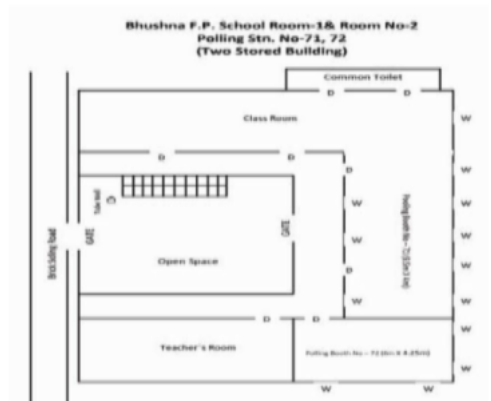

নির্বাচক নিবন্ধন আধিকারিকের স্বাক্ষর

Nazri Naksha

Google Map View

Polling Station Building Front View

Polling Station Front View

Cad View

Key MAP View

1 নাম : মাতিনা ইসলাম পিতার নাম: মাহফুজুল ইসলাম বাড়ির নং : এন0189 বয়স : 21 লিঙ্গ : মহিলা	NSE2433126 ফটো উপলব্ধ	2 নাম : টুস্পা হালদার স্বামীর নাম: সহদেব হালদার বাড়ির নং : n0054 বয়স : 42 লিঙ্গ : মহিলা	FLL2758019 ফটো উপলব্ধ	3 নাম : সহদেব হালদার পিতার নাম: বিষ্ণুপদ হালদার বাড়ির নং : n0054 বয়স : 54 লিঙ্গ : পুরুষ	NSE2114775 ফটো উপলব্ধ
4 নাম : প্রনব হালদার পিতার নাম: স্বপন কুমার হালদার বাড়ির নং : এন0054 বয়স : 25 লিঙ্গ : পুরুষ	NSE1986199 ফটো উপলব্ধ	5 নাম : সুপ্রভাত চন্দ্র হালদার পিতার নাম: সহদেব হালদার বাড়ির নং : এন001 বয়স : 21 লিঙ্গ : পুরুষ	NSE2433332 ফটো উপলব্ধ	6 নাম : বার্ণা হালদার স্বামীর নাম: স্বপন হালদার বাড়ির নং : n0054 বয়স : 56 লিঙ্গ : মহিলা	WB/17/119/225316 ফটো উপলব্ধ
7 নাম : স্বপন কুমার হালদার পিতার নাম: বিষ্ণুপদ হালদার বাড়ির নং : n0054 বয়স : 64 লিঙ্গ : পুরুষ	NSE2114866 ফটো উপলব্ধ	8 নাম : মোহম্মদ আরসাত আলি মোল্লা পিতার নাম: আকতার উদ্দিন মোল্লা বাড়ির নং : এন001 বয়স : 21 লিঙ্গ : পুরুষ	NSE2433746 ফটো উপলব্ধ	9 নাম : খাদিজা খাতুন পিতার নাম: মেজাব উদ্দিন খাতুন বাড়ির নং : এন0212 বয়স : 21 লিঙ্গ : মহিলা	NSE2433183 ফটো উপলব্ধ
10 নাম : প্রিয়াক্ষা খাতুন পিতার নাম: নুরুল খালসী বাড়ির নং : এন0206 বয়স : 23 লিঙ্গ : মহিলা	NSE2351336 ফটো উপলব্ধ	11 নাম : ফারজানা খাতুন পিতার নাম: আব্বাস উদ্দিন মোল্লা বাড়ির নং : n0188 বয়স : 26 লিঙ্গ : মহিলা	NSE2112761 ফটো উপলব্ধ	12 নাম : সারফা খাতুন স্বামীর নাম: বাহার উদ্দিন মিন্দী বাড়ির নং : n0079 বয়স : 25 লিঙ্গ : মহিলা	NSE2111599 ফটো উপলব্ধ
13 নাম : রাকিমা খাতুন স্বামীর নাম: নাজিমেউদ্দিন মোল্লা বাড়ির নং : n0113 বয়স : 31 লিঙ্গ : মহিলা	NSE2110104 ফটো উপলব্ধ	14 নাম : সাইফুয়েহর খাতুন পিতার নাম: সামসুল হক মিন্দে বাড়ির নং : n001 বয়স : 27 লিঙ্গ : মহিলা	NSE2111557 ফটো উপলব্ধ	15 নাম : হামিদা খাতুন মোল্লা স্বামীর নাম: মহাসিন মোল্লা বাড়ির নং : n0221 বয়স : 26 লিঙ্গ : মহিলা	NSE2114486 ফটো উপলব্ধ
16 নাম : রাহুল ঘোষ পিতার নাম: বিভূতি ভূষণ ঘোষ বাড়ির নং : এন0045 বয়স : 23 লিঙ্গ : পুরুষ	NSE2308005 ফটো উপলব্ধ	17 নাম : বিষ্ণু পদ ঘোষ পিতার নাম: হারন চন্দ্র ঘোষ বাড়ির নং : n0046 বয়স : 64 লিঙ্গ : পুরুষ	NSE2113561 ফটো উপলব্ধ	18 নাম : যুথিকা ঘোষ পিতার নাম: বিটুরাম ঘোষ বাড়ির নং : এন0049 বয়স : 28 লিঙ্গ : মহিলা	SDE1759794 ফটো উপলব্ধ
19 নাম : দিপীকা ঘোষ স্বামীর নাম: বলরাম ঘোষ বাড়ির নং : n0050 বয়স : 50 লিঙ্গ : মহিলা	FLL1369651 ফটো উপলব্ধ	20 নাম : ভগবতী ঘোষ স্বামীর নাম: পঞ্চ ঘোষ বাড়ির নং : n0050 বয়স : 74 লিঙ্গ : মহিলা	WB/17/119/225406 ফটো উপলব্ধ	21 নাম : গুরুপদ ঘোষ পিতার নাম: গৌরাজ ঘোষ বাড়ির নং : n0049 বয়স : 33 লিঙ্গ : পুরুষ	NSE1270628 ফটো উপলব্ধ
22 নাম : বিজয় ঘোষ পিতার নাম: গৌরাজ ঘোষ বাড়ির নং : n0049 বয়স : 36 লিঙ্গ : পুরুষ	NSE0241992 ফটো উপলব্ধ	23 নাম : শংকরী ঘোষ স্বামীর নাম: মিন্টু ঘোষ বাড়ির নং : n0049 বয়স : 40 লিঙ্গ : মহিলা	NSE1391135 ফটো উপলব্ধ	24 নাম : মিন্টু ঘোষ পিতার নাম: গৌরাজ ঘোষ বাড়ির নং : n0049 বয়স : 42 লিঙ্গ : পুরুষ	FLL3159209 ফটো উপলব্ধ
25 নাম : সুমিত্রা ঘোষ স্বামীর নাম: গৌরাজ ঘোষ বাড়ির নং : n0049 বয়স : 69 লিঙ্গ : মহিলা	FLL0363069 ফটো উপলব্ধ	26 নাম : সঞ্জীব কুমার ঘোষ পিতার নাম: কার্তিক ঘোষ বাড়ির নং : n0048 বয়স : 37 লিঙ্গ : পুরুষ	NSE0241976 ফটো উপলব্ধ	27 নাম : প্রতিমা ঘোষ স্বামীর নাম: কার্তিক ঘোষ বাড়ির নং : n0048 বয়স : 53 লিঙ্গ : মহিলা	WB/17/119/225409 ফটো উপলব্ধ
28 নাম : কার্তিক ঘোষ পিতার নাম: হরান ঘোষ বাড়ির নং : n0048 বয়স : 63 লিঙ্গ : পুরুষ	WB/17/119/225330 ফটো উপলব্ধ	29 নাম : সুচিত্রা ঘোষ স্বামীর নাম: সুশীল ঘোষ বাড়ির নং : n0047 বয়স : 50 লিঙ্গ : মহিলা	NSE0242198 ফটো উপলব্ধ	30 নাম : সুশীল ঘোষ পিতার নাম: হরিপদ ঘোষ বাড়ির নং : n0047 বয়স : 63 লিঙ্গ : পুরুষ	WB/17/119/225439 ফটো উপলব্ধ