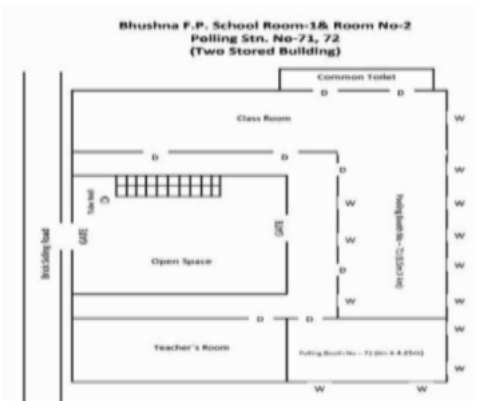

নির্বাচক নিবন্ধন আধিকারিকের স্বাক্ষর

Nazri Naksha

Google Map View

Polling Station Building Front View

Polling Station Front View

Cad View

Key MAP View

1 নাম : মাতিনা ইসলাম পিতার নাম: মাহফুজুল ইসলাম বাড়ির নং : এন0189 বয়স : 21 লিঙ্গ : মহিলা	NSE2433126 ফটো উপলব্ধ	2 নাম : টুস্পা হালদার স্বামীর নাম: সহদেব হালদার বাড়ির নং : n0054 বয়স : 42 লিঙ্গ : মহিলা	FLL2758019 ফটো উপলব্ধ	3 নাম : সহদেব হালদার পিতার নাম: বিষ্ণুপদ হালদার বাড়ির নং : n0054 বয়স : 54 লিঙ্গ : পুরুষ	NSE2114775 ফটো উপলব্ধ
4 নাম : প্রনব হালদার পিতার নাম: স্বপন কুমার হালদার বাড়ির নং : এন0054 বয়স : 25 লিঙ্গ : পুরুষ	NSE1986199 ফটো উপলব্ধ	5 নাম : সুপ্রভাত চন্দ্র হালদার পিতার নাম: সহদেব হালদার বাড়ির নং : এন001 বয়স : 21 লিঙ্গ : পুরুষ	NSE2433332 ফটো উপলব্ধ	6 নাম : বার্ণা হালদার স্বামীর নাম: স্বপন হালদার বাড়ির নং : n0054 বয়স : 56 লিঙ্গ : মহিলা	WB/17/119/225316 ফটো উপলব্ধ
7 নাম : স্বপন কুমার হালদার পিতার নাম: বিষ্ণুপদ হালদার বাড়ির নং : n0054 বয়স : 64 লিঙ্গ : পুরুষ	NSE2114866 ফটো উপলব্ধ	8 নাম : মোহম্মদ আরসাত আলি মোল্লা পিতার নাম: আকতার উদ্দিন মোল্লা বাড়ির নং : এন001 বয়স : 21 লিঙ্গ : পুরুষ	NSE2433746 ফটো উপলব্ধ	9 নাম : খাদিজা খাতুন পিতার নাম: মেজাব উদ্দিন খাতুন বাড়ির নং : এন0212 বয়স : 21 লিঙ্গ : মহিলা	NSE2433183 ফটো উপলব্ধ
10 নাম : প্রিয়াক্ষা খাতুন পিতার নাম: নুরুল খালসী বাড়ির নং : এন0206 বয়স : 23 লিঙ্গ : মহিলা	NSE2351336 ফটো উপলব্ধ	11 নাম : ফারজানা খাতুন পিতার নাম: আব্বাস উদ্দিন মোল্লা বাড়ির নং : n0188 বয়স : 26 লিঙ্গ : মহিলা	NSE2112761 ফটো উপলব্ধ	12 নাম : সারফা খাতুন স্বামীর নাম: বাহার উদ্দিন মিন্দী বাড়ির নং : n0079 বয়স : 25 লিঙ্গ : মহিলা	NSE2111599 ফটো উপলব্ধ
13 নাম : রাকিমা খাতুন স্বামীর নাম: নাজিমেউদ্দিন মোল্লা বাড়ির নং : n0113 বয়স : 31 লিঙ্গ : মহিলা	NSE2110104 ফটো উপলব্ধ	14 নাম : সাইফুয়েহর খাতুন পিতার নাম: সামসুল হক মিন্দে বাড়ির নং : n001 বয়স : 27 লিঙ্গ : মহিলা	NSE2111557 ফটো উপলব্ধ	15 নাম : হামিদা খাতুন মোল্লা স্বামীর নাম: মহাসিন মোল্লা বাড়ির নং : n0221 বয়স : 26 লিঙ্গ : মহিলা	NSE2114486 ফটো উপলব্ধ
16 নাম : রাহুল ঘোষ পিতার নাম: বিভূতি ভূষণ ঘোষ বাড়ির নং : এন0045 বয়স : 23 লিঙ্গ : পুরুষ	NSE2308005 ফটো উপলব্ধ	17 নাম : বিষ্ণু পদ ঘোষ পিতার নাম: হারন চন্দ্র ঘোষ বাড়ির নং : n0046 বয়স : 64 লিঙ্গ : পুরুষ	NSE2113561 ফটো উপলব্ধ	18 নাম : যুথিকা ঘোষ পিতার নাম: বিটুরাম ঘোষ বাড়ির নং : এন0049 বয়স : 28 লিঙ্গ : মহিলা	SDE1759794 ফটো উপলব্ধ
19 নাম : দিপীকা ঘোষ স্বামীর নাম: বলরাম ঘোষ বাড়ির নং : n0050 বয়স : 50 লিঙ্গ : মহিলা	FLL1369651 ফটো উপলব্ধ	20 নাম : ভগবতী ঘোষ স্বামীর নাম: পঞ্চ ঘোষ বাড়ির নং : n0050 বয়স : 74 লিঙ্গ : মহিলা	WB/17/119/225406 ফটো উপলব্ধ	21 নাম : গুরুপদ ঘোষ পিতার নাম: গৌরাজ ঘোষ বাড়ির নং : n0049 বয়স : 33 লিঙ্গ : পুরুষ	NSE1270628 ফটো উপলব্ধ
22 নাম : বিজয় ঘোষ পিতার নাম: গৌরাজ ঘোষ বাড়ির নং : n0049 বয়স : 36 লিঙ্গ : পুরুষ	NSE0241992 ফটো উপলব্ধ	23 নাম : শংকরী ঘোষ স্বামীর নাম: মিন্টু ঘোষ বাড়ির নং : n0049 বয়স : 40 লিঙ্গ : মহিলা	NSE1391135 ফটো উপলব্ধ	24 নাম : মিন্টু ঘোষ পিতার নাম: গৌরাজ ঘোষ বাড়ির নং : n0049 বয়স : 42 লিঙ্গ : পুরুষ	FLL3159209 ফটো উপলব্ধ
25 নাম : সুমিত্রা ঘোষ স্বামীর নাম: গৌরাজ ঘোষ বাড়ির নং : n0049 বয়স : 69 লিঙ্গ : মহিলা	FLL0363069 ফটো উপলব্ধ	26 নাম : সঞ্জীব কুমার ঘোষ পিতার নাম: কার্তিক ঘোষ বাড়ির নং : n0048 বয়স : 37 লিঙ্গ : পুরুষ	NSE0241976 ফটো উপলব্ধ	27 নাম : প্রতিমা ঘোষ স্বামীর নাম: কার্তিক ঘোষ বাড়ির নং : n0048 বয়স : 53 লিঙ্গ : মহিলা	WB/17/119/225409 ফটো উপলব্ধ
28 নাম : কার্তিক ঘোষ পিতার নাম: হরান ঘোষ বাড়ির নং : n0048 বয়স : 63 লিঙ্গ : পুরুষ	WB/17/119/225330 ফটো উপলব্ধ	29 নাম : সুচিত্রা ঘোষ স্বামীর নাম: সুশীল ঘোষ বাড়ির নং : n0047 বয়স : 50 লিঙ্গ : মহিলা	NSE0242198 ফটো উপলব্ধ	30 নাম : সুশীল ঘোষ পিতার নাম: হরিপদ ঘোষ বাড়ির নং : n0047 বয়স : 63 লিঙ্গ : পুরুষ	WB/17/119/225439 ফটো উপলব্ধ