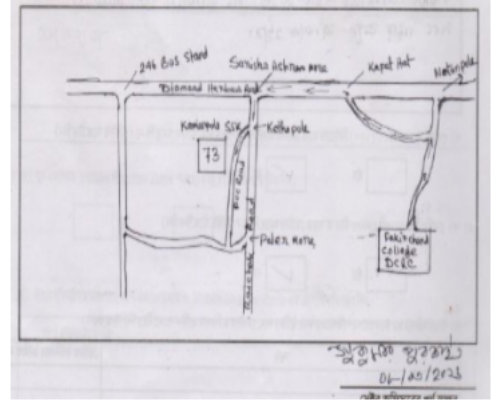

Cad View

Key MAP View