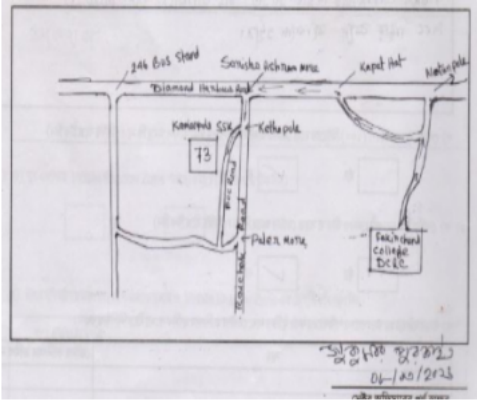

Cad View

Key MAP View