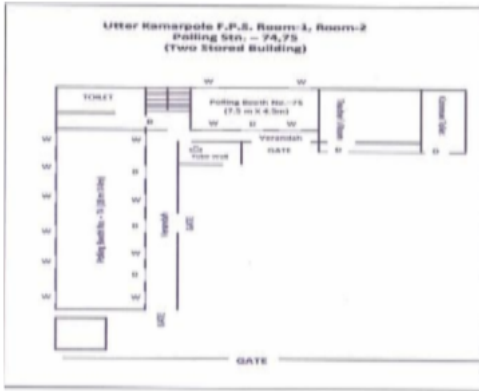

নির্বাচক নিবন্ধন আধিকারিকের স্বাক্ষর

Nazri Naksha

Google Map View

Polling Station Building Front View

Polling Station Front View

Cad View

Key MAP View

1 নাম : বিশ্বজিত অধিকারী পিতার নাম: নদীরাম অধিকারী বাড়ির নং : n0244 বয়স : 36 লিঙ্গ : পুরুষ	NSE1221910 ফটো উপলব্ধ	2 নাম : সোমনাথ অধিকারী পিতার নাম: তাপস অধিকারী বাড়ির নং : n0232 বয়স : 26 লিঙ্গ : পুরুষ	NSE1918291 ফটো উপলব্ধ	3 নাম : চন্দনা অধিকারী স্বামীর নাম: তরুন অধিকারী বাড়ির নং : n0098 বয়স : 34 লিঙ্গ : মহিলা	NSE1881432 ফটো উপলব্ধ
4 নাম : নমিতা অধিকারী স্বামীর নাম: তাপস অধিকারী বাড়ির নং : n0200 বয়স : 51 লিঙ্গ : মহিলা	NSE1826767 ফটো উপলব্ধ	5 নাম : শুকুন্তলা অধিকারী স্বামীর নাম: কেপ্ত অধিকারী বাড়ির নং : n0199 বয়স : 48 লিঙ্গ : মহিলা	NSE1826759 ফটো উপলব্ধ	6 নাম : তাপস অধিকারী পিতার নাম: মদন মোহন অধিকারী বাড়ির নং : n0070 বয়স : 55 লিঙ্গ : পুরুষ	NSE1826742 ফটো উপলব্ধ
7 নাম : লোকচাঁদ অর্পব পিতার নাম: গোপেন্দ্র অর্পব বাড়ির নং : n0048 বয়স : 77 লিঙ্গ : পুরুষ	WB/17/119/198250 ফটো উপলব্ধ	8 নাম : দুর্লভকিশোর অর্পব পিতার নাম: গোপেন্দ্র কৃষ্ণ অর্পব বাড়ির নং : n0048 বয়স : 72 লিঙ্গ : পুরুষ	WB/17/119/198131 ফটো উপলব্ধ	9 নাম : অরুণিমা ঘরামী পিতার নাম: বাবুল কুমার ঘরামী বাড়ির নং : এন0055 বয়স : 20 লিঙ্গ : মহিলা	NSE2452506 ফটো উপলব্ধ
10 নাম : কাঞ্চন ঘরামী স্বামীর নাম: বাবুল কুমার ঘরামী বাড়ির নং : n0055 বয়স : 39 লিঙ্গ : মহিলা	NSE2269017 ফটো উপলব্ধ	11 নাম : শৈলেন ঘরামী পিতার নাম: রতিকান্ত ঘরামী বাড়ির নং : n0055 বয়স : 65 লিঙ্গ : পুরুষ	NSE2141711 ফটো উপলব্ধ	12 নাম : সায়নদীপ ঘরামী পিতার নাম: সন্তোষ ঘরামী বাড়ির নং : n0055 বয়স : 25 লিঙ্গ : পুরুষ	NSE2138832 ফটো উপলব্ধ
13 নাম : সীমা ঘরামী স্বামীর নাম: শৈলেন ঘরামী বাড়ির নং : n0055 বয়স : 66 লিঙ্গ : মহিলা	WB/17/119/198306 ফটো উপলব্ধ	14 নাম : চয়নিকা ঘরামী স্বামীর নাম: অয়ন ঘরামী বাড়ির নং : n0056 বয়স : 30 লিঙ্গ : মহিলা	NSE1958099 ফটো উপলব্ধ	15 নাম : কৃষ্ণা ঘরামী পিতার নাম: কেশব চন্দ্র ঘরামী বাড়ির নং : এন0055 বয়স : 58 লিঙ্গ : মহিলা	NSE2074243 ফটো উপলব্ধ
16 নাম : অনন্যা ঘরামী পিতার নাম: সুধাংশু ঘরামী বাড়ির নং : NO056 বয়স : 30 লিঙ্গ : মহিলা	NSE1510858 ফটো উপলব্ধ	17 নাম : অয়ন ঘরামী পিতার নাম: সুধাংশু ঘরামী বাড়ির নং : n0056 বয়স : 36 লিঙ্গ : পুরুষ	NSE1102490 ফটো উপলব্ধ	18 নাম : চন্দ্রা ঘরামী স্বামীর নাম: শুধাংশু ঘরামী বাড়ির নং : n0056 বয়স : 55 লিঙ্গ : মহিলা	WB/17/119/198366 ফটো উপলব্ধ
19 নাম : বাসুদেব ঘরামী পিতার নাম: রতিকান্ত ঘরামী বাড়ির নং : n0056 বয়স : 53 লিঙ্গ : পুরুষ	WB/17/119/198128 ফটো উপলব্ধ	20 নাম : শুকদেব ঘরামী পিতার নাম: রতিকান্ত ঘরামী বাড়ির নং : n0056 বয়স : 56 লিঙ্গ : পুরুষ	WB/17/119/198078 ফটো উপলব্ধ	21 নাম : শুধাংশু ঘরামী পিতার নাম: রতিকান্ত ঘরামী বাড়ির নং : n0056 বয়স : 61 লিঙ্গ : পুরুষ	WB/17/119/198829 ফটো উপলব্ধ
22 নাম : চন্দ্র ঘরামী পিতার নাম: অজিত ঘরামী বাড়ির নং : NO0056 বয়স : 32 লিঙ্গ : পুরুষ	NSE1510833 ফটো উপলব্ধ	23 নাম : তাপসী ঘরামী পিতার নাম: অজিত ঘরামী বাড়ির নং : NO056 বয়স : 37 লিঙ্গ : মহিলা	NSE1510841 ফটো উপলব্ধ	24 নাম : অজিত ঘরামী পিতার নাম: রতিকান্ত ঘরামী বাড়ির নং : n0056 বয়স : 68 লিঙ্গ : পুরুষ	WB/17/119/198148 ফটো উপলব্ধ
25 নাম : বাবুল কুমার ঘরামী পিতার নাম: কেশব চন্দ্র ঘরামী বাড়ির নং : n0055 বয়স : 63 লিঙ্গ : পুরুষ	NSE2074268 ফটো উপলব্ধ	26 নাম : সৌমদীপ ঘরামী পিতার নাম: সন্তোষ ঘরামী বাড়ির নং : NO055 বয়স : 30 লিঙ্গ : পুরুষ	NSE1510817 ফটো উপলব্ধ	27 নাম : তুষ্টি ঘরামী স্বামীর নাম: সন্তোষ ঘরামী বাড়ির নং : n0055 বয়স : 52 লিঙ্গ : মহিলা	WB/17/119/198302 ফটো উপলব্ধ
28 নাম : সন্তোষ ঘরামী পিতার নাম: রতিকান্ত ঘরামী বাড়ির নং : n0055 বয়স : 66 লিঙ্গ : পুরুষ	WB/17/119/198073 ফটো উপলব্ধ	29 নাম : সজল ঘরামী পিতার নাম: শৈলেন ঘরামী বাড়ির নং : n0055 বয়স : 42 লিঙ্গ : পুরুষ	FLL2741577 ফটো উপলব্ধ	30 নাম : সুপ্রভা ঘরামী স্বামীর নাম: উজ্জল ঘরামী বাড়ির নং : n0055 বয়স : 39 লিঙ্গ : মহিলা	FLL3314440 ফটো উপলব্ধ