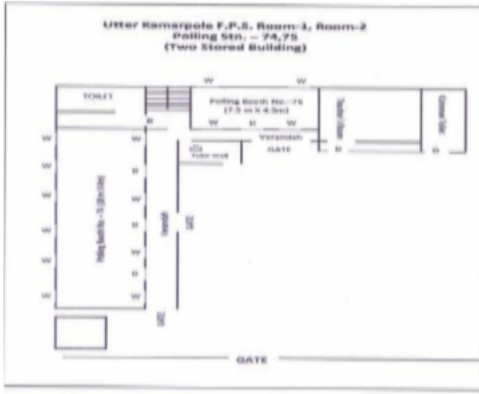

Nazri Naksha