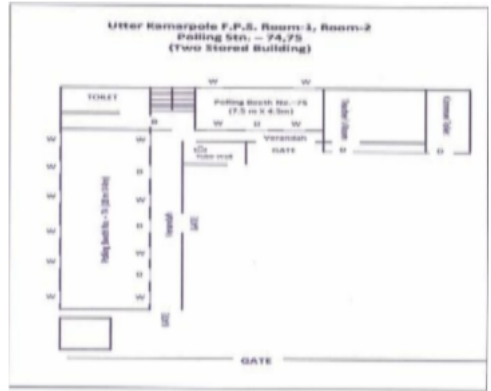

নির্বাচক নিবন্ধন আধিকারিকের স্বাক্ষর

Nazri Naksha

Google Map View

Polling Station Building Front View

Polling Station Front View

Cad View

Key MAP View

1 নাম : বিশ্বজিত অধিকারী পিতার নাম: নদীরাম অধিকারী বাড়ির নং : n0244 বয়স : 36 লিঙ্গ : পুরুষ	NSE1221910 ফটো উপলব্ধ	2 নাম : সোমনাথ অধিকারী পিতার নাম: তাপস অধিকারী বাড়ির নং : n0232 বয়স : 26 লিঙ্গ : পুরুষ	NSE1918291 ফটো উপলব্ধ	3 নাম : চন্দনা অধিকারী স্বামীর নাম: তরুন অধিকারী বাড়ির নং : n0098 বয়স : 34 লিঙ্গ : মহিলা	NSE1881432 ফটো উপলব্ধ
4 নাম : নমিতা অধিকারী স্বামীর নাম: তাপস অধিকারী বাড়ির নং : n0200 বয়স : 51 লিঙ্গ : মহিলা	NSE1826767 ফটো উপলব্ধ	5 নাম : শুকুন্তলা অধিকারী স্বামীর নাম: কেপ্ত অধিকারী বাড়ির নং : n0199 বয়স : 48 লিঙ্গ : মহিলা	NSE1826759 ফটো উপলব্ধ	6 নাম : তাপস অধিকারী পিতার নাম: মদন মোহন অধিকারী বাড়ির নং : n0070 বয়স : 55 লিঙ্গ : পুরুষ	NSE1826742 ফটো উপলব্ধ
7 নাম : লোকচাঁদ অর্পব পিতার নাম: গোপেন্দ্র অর্পব বাড়ির নং : n0048 বয়স : 77 লিঙ্গ : পুরুষ	WB/17/119/198250 ফটো উপলব্ধ	8 নাম : দুর্লভকিশোর অর্পব পিতার নাম: গোপেন্দ্র কৃষ্ণ অর্পব বাড়ির নং : n0048 বয়স : 72 লিঙ্গ : পুরুষ	WB/17/119/198131 ফটো উপলব্ধ	9 নাম : অরুণিমা ঘরামী পিতার নাম: বাবুল কুমার ঘরামী বাড়ির নং : এন0055 বয়স : 20 লিঙ্গ : মহিলা	NSE2452506 ফটো উপলব্ধ
10 নাম : কাঞ্চন ঘরামী স্বামীর নাম: বাবুল কুমার ঘরামী বাড়ির নং : n0055 বয়স : 39 লিঙ্গ : মহিলা	NSE2269017 ফটো উপলব্ধ	11 নাম : শৈলেন ঘরামী পিতার নাম: রতিকান্ত ঘরামী বাড়ির নং : n0055 বয়স : 65 লিঙ্গ : পুরুষ	NSE2141711 ফটো উপলব্ধ	12 নাম : সায়নদীপ ঘরামী পিতার নাম: সন্তোষ ঘরামী বাড়ির নং : n0055 বয়স : 25 লিঙ্গ : পুরুষ	NSE2138832 ফটো উপলব্ধ
13 নাম : সীমা ঘরামী স্বামীর নাম: শৈলেন ঘরামী বাড়ির নং : n0055 বয়স : 66 লিঙ্গ : মহিলা	WB/17/119/198306 ফটো উপলব্ধ	14 নাম : চয়নিকা ঘরামী স্বামীর নাম: অয়ন ঘরামী বাড়ির নং : n0056 বয়স : 30 লিঙ্গ : মহিলা	NSE1958099 ফটো উপলব্ধ	15 নাম : কৃষ্ণা ঘরামী পিতার নাম: কেশব চন্দ্র ঘরামী বাড়ির নং : এন0055 বয়স : 58 লিঙ্গ : মহিলা	NSE2074243 ফটো উপলব্ধ
16 নাম : অনন্যা ঘরামী পিতার নাম: সুধাংশু ঘরামী বাড়ির নং : NO056 বয়স : 30 লিঙ্গ : মহিলা	NSE1510858 ফটো উপলব্ধ	17 নাম : অয়ন ঘরামী পিতার নাম: সুধাংশু ঘরামী বাড়ির নং : n0056 বয়স : 36 লিঙ্গ : পুরুষ	NSE1102490 ফটো উপলব্ধ	18 নাম : চন্দ্রা ঘরামী স্বামীর নাম: শুধাংশু ঘরামী বাড়ির নং : n0056 বয়স : 55 লিঙ্গ : মহিলা	WB/17/119/198366 ফটো উপলব্ধ
19 নাম : বাসুদেব ঘরামী পিতার নাম: রতিকান্ত ঘরামী বাড়ির নং : n0056 বয়স : 53 লিঙ্গ : পুরুষ	WB/17/119/198128 ফটো উপলব্ধ	20 নাম : শুকদেব ঘরামী পিতার নাম: রতিকান্ত ঘরামী বাড়ির নং : n0056 বয়স : 56 লিঙ্গ : পুরুষ	WB/17/119/198078 ফটো উপলব্ধ	21 নাম : শুধাংশু ঘরামী পিতার নাম: রতিকান্ত ঘরামী বাড়ির নং : n0056 বয়স : 61 লিঙ্গ : পুরুষ	WB/17/119/198829 ফটো উপলব্ধ
22 নাম : চন্দ্র ঘরামী পিতার নাম: অজিত ঘরামী বাড়ির নং : NO0056 বয়স : 32 লিঙ্গ : পুরুষ	NSE1510833 ফটো উপলব্ধ	23 নাম : তাপসী ঘরামী পিতার নাম: অজিত ঘরামী বাড়ির নং : NO056 বয়স : 37 লিঙ্গ : মহিলা	NSE1510841 ফটো উপলব্ধ	24 নাম : অজিত ঘরামী পিতার নাম: রতিকান্ত ঘরামী বাড়ির নং : n0056 বয়স : 68 লিঙ্গ : পুরুষ	WB/17/119/198148 ফটো উপলব্ধ
25 নাম : বাবুল কুমার ঘরামী পিতার নাম: কেশব চন্দ্র ঘরামী বাড়ির নং : n0055 বয়স : 63 লিঙ্গ : পুরুষ	NSE2074268 ফটো উপলব্ধ	26 নাম : সৌমদীপ ঘরামী পিতার নাম: সন্তোষ ঘরামী বাড়ির নং : NO055 বয়স : 30 লিঙ্গ : পুরুষ	NSE1510817 ফটো উপলব্ধ	27 নাম : তুষ্টি ঘরামী স্বামীর নাম: সন্তোষ ঘরামী বাড়ির নং : n0055 বয়স : 52 লিঙ্গ : মহিলা	WB/17/119/198302 ফটো উপলব্ধ
28 নাম : সন্তোষ ঘরামী পিতার নাম: রতিকান্ত ঘরামী বাড়ির নং : n0055 বয়স : 66 লিঙ্গ : পুরুষ	WB/17/119/198073 ফটো উপলব্ধ	29 নাম : সজল ঘরামী পিতার নাম: শৈলেন ঘরামী বাড়ির নং : n0055 বয়স : 42 লিঙ্গ : পুরুষ	FLL2741577 ফটো উপলব্ধ	30 নাম : সুপ্রভা ঘরামী স্বামীর নাম: উজ্জল ঘরামী বাড়ির নং : n0055 বয়স : 39 লিঙ্গ : মহিলা	FLL3314440 ফটো উপলব্ধ