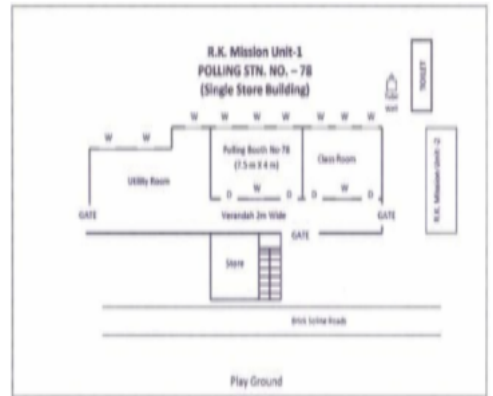

নির্বাচক নিবন্ধন আধিকারিকের স্বাক্ষর

Nazri Naksha

Google Map View

Polling Station Building Front View

Polling Station Front View

Cad View

Key MAP View

1 নাম : খুশিরন বিবি স্বামীর নাম: খুশির উদ্দিন মোল্লা বাড়ির নং : n0154 বয়স : 39 লিঙ্গ : মহিলা	FLL3450533 ফটো উপলব্ধ	2 নাম : সৈয়দা সাবিনা খাতুন স্বামীর নাম: আমিন সেখ বাড়ির নং : n0171 বয়স : 35 লিঙ্গ : মহিলা	NSE1021955 ফটো উপলব্ধ	3 নাম : হাফিজা বিবি(খাতুন) স্বামীর নাম: সফিউর রহমান লস্কর বাড়ির নং : n0174 বয়স : 31 লিঙ্গ : মহিলা	NSE1494384 ফটো উপলব্ধ
4 নাম : কুবজাবালা দাস স্বামীর নাম: নিমাই দাস বাড়ির নং : n0001 বয়স : 73 লিঙ্গ : মহিলা	WB/17/119/198171 ফটো উপলব্ধ	5 নাম : শচীন দাস পিতার নাম: নিমাই দাস বাড়ির নং : n0001 বয়স : 50 লিঙ্গ : পুরুষ	WB/17/119/198265 ফটো উপলব্ধ	6 নাম : রুপালী দাস স্বামীর নাম: শচীন দাস বাড়ির নং : n0001 বয়স : 41 লিঙ্গ : মহিলা	FLL3314374 ফটো উপলব্ধ
7 নাম : জাসমিনা খাতুন পিতার নাম: উম্মেদ মোল্লা বাড়ির নং : n0204 বয়স : 28 লিঙ্গ : মহিলা	NSE1779479 ফটো উপলব্ধ	8 নাম : মাকসুদা বিবি স্বামীর নাম: রফিক খাঁ বাড়ির নং : এন001 বয়স : 26 লিঙ্গ : মহিলা	NSE2025716 ফটো উপলব্ধ	9 নাম : জবেদা বিবি স্বামীর নাম: মুহাম্মদ মোল্লা বাড়ির নং : n0001 বয়স : 57 লিঙ্গ : মহিলা	NSE2141547 ফটো উপলব্ধ
10 নাম : সালমা বিবি স্বামীর নাম: আলমগীর পিয়াদা বাড়ির নং : n0001 বয়স : 30 লিঙ্গ : মহিলা	NSE2141414 ফটো উপলব্ধ	11 নাম : আব্দুর হুসুদা জুনায়েত পিতার নাম: হুমিক সেখ বাড়ির নং : এন001 বয়স : 23 লিঙ্গ : পুরুষ	NSE2304723 ফটো উপলব্ধ	12 নাম : রফিক খাঁ পিতার নাম: আব্দুল রসিদ খাঁ বাড়ির নং : এন0001 বয়স : 31 লিঙ্গ : পুরুষ	NSE1396860 ফটো উপলব্ধ
13 নাম : নাসির খাঁ পিতার নাম: গোলাম খাঁ বাড়ির নং : এন001 বয়স : 54 লিঙ্গ : পুরুষ	FLL2353332 ফটো উপলব্ধ	14 নাম : আজিম বিবি স্বামীর নাম: নাসির খাঁ বাড়ির নং : এন001 বয়স : 50 লিঙ্গ : মহিলা	WB/17/119/207546 ফটো উপলব্ধ	15 নাম : রফিকুল হোসেন পিতার নাম: রুহামিন খোরামী বাড়ির নং : এন0001 বয়স : 37 লিঙ্গ : পুরুষ	SDE1292374 ফটো উপলব্ধ
16 নাম : রফিকুল গায়েন পিতার নাম: ইছা গায়েন বাড়ির নং : এন001 বয়স : 59 লিঙ্গ : পুরুষ	NSE2312791 ফটো উপলব্ধ	17 নাম : রুপা চক্রবর্তী স্বামীর নাম: হেমন্ত চক্রবর্তী বাড়ির নং : এন001 বয়স : 26 লিঙ্গ : মহিলা	SDE1848787 ফটো উপলব্ধ	18 নাম : কুতুবউদ্দিন সেখ পিতার নাম: কামাল সেখ বাড়ির নং : এন0001 বয়স : 25 লিঙ্গ : পুরুষ	NSE2000909 ফটো উপলব্ধ
19 নাম : সালাউদ্দিন আনসারি পিতার নাম: খালেক আনসারি বাড়ির নং : এন0175 বয়স : 35 লিঙ্গ : পুরুষ	WET1113778 ফটো উপলব্ধ	20 নাম : সেলিম সেখ পিতার নাম: নাজিম আলি সেখ বাড়ির নং : এন0130 বয়স : 23 লিঙ্গ : পুরুষ	NSE2304749 ফটো উপলব্ধ	21 নাম : সেরিনা বিবি স্বামীর নাম: মুসির রহমান সেখ বাড়ির নং : এন0130 বয়স : 34 লিঙ্গ : মহিলা	NSE2025732 ফটো উপলব্ধ
22 নাম : সাহিল খাঁ পিতার নাম: আলদুল্লা খাঁ বাড়ির নং : n0194 বয়স : 27 লিঙ্গ : পুরুষ	NSE1918408 ফটো উপলব্ধ	23 নাম : আব্দুল রসিদ খাঁ পিতার নাম: গোলাম মোস্তাফা খাঁ বাড়ির নং : এন0042 বয়স : 61 লিঙ্গ : পুরুষ	FLL2353316 ফটো উপলব্ধ	24 নাম : আব্বাস উদ্দিন খাঁ পিতার নাম: গোলাম খাঁ বাড়ির নং : এন0042 বয়স : 44 লিঙ্গ : পুরুষ	FLL2353340 ফটো উপলব্ধ
25 নাম : টুকটুক বিবি স্বামীর নাম: আব্বাস উদ্দিন খাঁ বাড়ির নং : এন0042 বয়স : 33 লিঙ্গ : মহিলা	NSE1195148 ফটো উপলব্ধ	26 নাম : আরিফ খাঁ পিতার নাম: আব্দুল রসিদ খাঁ বাড়ির নং : এন0042 বয়স : 36 লিঙ্গ : পুরুষ	NSE1105378 ফটো উপলব্ধ	27 নাম : মীনা বিবি খাঁ স্বামীর নাম: আব্দুল রসিদ খাঁ বাড়ির নং : এন0042 বয়স : 56 লিঙ্গ : মহিলা	FLL2353357 ফটো উপলব্ধ
28 নাম : আসরাফ উদ্দিন খাঁ পিতার নাম: গোলাম মোস্তাফা খাঁ বাড়ির নং : এন0042 বয়স : 40 লিঙ্গ : পুরুষ	FLL3316072 ফটো উপলব্ধ	29 নাম : লালবান বিবি স্বামীর নাম: আরিফ খাঁ বাড়ির নং : এন0042 বয়স : 35 লিঙ্গ : মহিলা	NSE1396886 ফটো উপলব্ধ	30 নাম : আনোয়ার বিবি স্বামীর নাম: আব্বাস উদ্দিন খাঁ বাড়ির নং : এন0042 বয়স : 40 লিঙ্গ : মহিলা	NSE1396878 ফটো উপলব্ধ