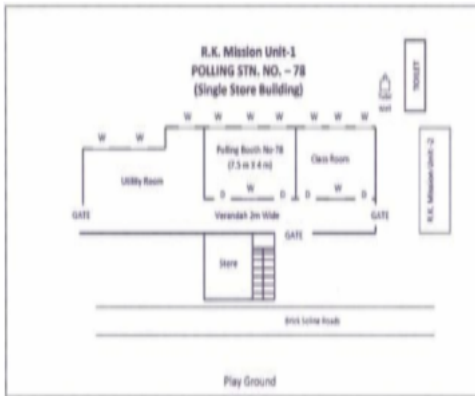

নির্বাচক নিবন্ধন আধিকারিকের স্বাক্ষর

Nazri Naksha

Google Map View

Polling Station Building Front View

Polling Station Front View

Cad View

Key MAP View

1 নাম : খুশিরন বিবি স্বামীর নাম: খুশির উদ্দিন মোল্লা বাড়ির নং : n0154 বয়স : 39 লিঙ্গ : মহিলা	FLL3450533 ফটো উপলব্ধ	2 নাম : সৈয়দা সাবিনা খাতুন স্বামীর নাম: আমিন সেখ বাড়ির নং : n0171 বয়স : 35 লিঙ্গ : মহিলা	NSE1021955 ফটো উপলব্ধ	3 নাম : হাফিজা বিবি(খাতুন) স্বামীর নাম: সফিউর রহমান লস্কর বাড়ির নং : n0174 বয়স : 31 লিঙ্গ : মহিলা	NSE1494384 ফটো উপলব্ধ
4 নাম : কুবজাবালা দাস স্বামীর নাম: নিমাই দাস বাড়ির নং : n0001 বয়স : 73 লিঙ্গ : মহিলা	WB/17/119/198171 ফটো উপলব্ধ	5 নাম : শচীন দাস পিতার নাম: নিমাই দাস বাড়ির নং : n0001 বয়স : 50 লিঙ্গ : পুরুষ	WB/17/119/198265 ফটো উপলব্ধ	6 নাম : রুপালী দাস স্বামীর নাম: শচীন দাস বাড়ির নং : n0001 বয়স : 41 লিঙ্গ : মহিলা	FLL3314374 ফটো উপলব্ধ
7 নাম : জাসমিনা খাতুন পিতার নাম: উম্মেদ মোল্লা বাড়ির নং : n0204 বয়স : 28 লিঙ্গ : মহিলা	NSE1779479 ফটো উপলব্ধ	8 নাম : মাকসুদা বিবি স্বামীর নাম: রফিক খাঁ বাড়ির নং : এন001 বয়স : 26 লিঙ্গ : মহিলা	NSE2025716 ফটো উপলব্ধ	9 নাম : জবেদা বিবি স্বামীর নাম: মুহাম্মদ মোল্লা বাড়ির নং : n0001 বয়স : 57 লিঙ্গ : মহিলা	NSE2141547 ফটো উপলব্ধ
10 নাম : সালমা বিবি স্বামীর নাম: আলমগীর পিয়াদা বাড়ির নং : n0001 বয়স : 30 লিঙ্গ : মহিলা	NSE2141414 ফটো উপলব্ধ	11 নাম : আব্দুর হুসুদা জুনায়েত পিতার নাম: হুমিক সেখ বাড়ির নং : এন001 বয়স : 23 লিঙ্গ : পুরুষ	NSE2304723 ফটো উপলব্ধ	12 নাম : রফিক খাঁ পিতার নাম: আব্দুল রসিদ খাঁ বাড়ির নং : এন0001 বয়স : 31 লিঙ্গ : পুরুষ	NSE1396860 ফটো উপলব্ধ
13 নাম : নাসির খাঁ পিতার নাম: গোলাম খাঁ বাড়ির নং : এন001 বয়স : 54 লিঙ্গ : পুরুষ	FLL2353332 ফটো উপলব্ধ	14 নাম : আজিম বিবি স্বামীর নাম: নাসির খাঁ বাড়ির নং : এন001 বয়স : 50 লিঙ্গ : মহিলা	WB/17/119/207546 ফটো উপলব্ধ	15 নাম : রফিকুল হোসেন পিতার নাম: রুহামিন খোরামী বাড়ির নং : এন0001 বয়স : 37 লিঙ্গ : পুরুষ	SDE1292374 ফটো উপলব্ধ
16 নাম : রফিকুল গায়েন পিতার নাম: ইছা গায়েন বাড়ির নং : এন001 বয়স : 59 লিঙ্গ : পুরুষ	NSE2312791 ফটো উপলব্ধ	17 নাম : রুপা চক্রবর্তী স্বামীর নাম: হেমন্ত চক্রবর্তী বাড়ির নং : এন001 বয়স : 26 লিঙ্গ : মহিলা	SDE1848787 ফটো উপলব্ধ	18 নাম : কুতুবউদ্দিন সেখ পিতার নাম: কামাল সেখ বাড়ির নং : এন0001 বয়স : 25 লিঙ্গ : পুরুষ	NSE2000909 ফটো উপলব্ধ
19 নাম : সালাউদ্দিন আনসারি পিতার নাম: খালেক আনসারি বাড়ির নং : এন0175 বয়স : 35 লিঙ্গ : পুরুষ	WET1113778 ফটো উপলব্ধ	20 নাম : সেলিম সেখ পিতার নাম: নাজিম আলি সেখ বাড়ির নং : এন0130 বয়স : 23 লিঙ্গ : পুরুষ	NSE2304749 ফটো উপলব্ধ	21 নাম : সেরিনা বিবি স্বামীর নাম: মুসির রহমান সেখ বাড়ির নং : এন0130 বয়স : 34 লিঙ্গ : মহিলা	NSE2025732 ফটো উপলব্ধ
22 নাম : সাহিল খাঁ পিতার নাম: আলদুল্লা খাঁ বাড়ির নং : n0194 বয়স : 27 লিঙ্গ : পুরুষ	NSE1918408 ফটো উপলব্ধ	23 নাম : আব্দুল রসিদ খাঁ পিতার নাম: গোলাম মোস্তাফা খাঁ বাড়ির নং : এন0042 বয়স : 61 লিঙ্গ : পুরুষ	FLL2353316 ফটো উপলব্ধ	24 নাম : আব্বাস উদ্দিন খাঁ পিতার নাম: গোলাম খাঁ বাড়ির নং : এন0042 বয়স : 44 লিঙ্গ : পুরুষ	FLL2353340 ফটো উপলব্ধ
25 নাম : টুকটুক বিবি স্বামীর নাম: আব্বাস উদ্দিন খাঁ বাড়ির নং : এন0042 বয়স : 33 লিঙ্গ : মহিলা	NSE1195148 ফটো উপলব্ধ	26 নাম : আরিফ খাঁ পিতার নাম: আব্দুল রসিদ খাঁ বাড়ির নং : এন0042 বয়স : 36 লিঙ্গ : পুরুষ	NSE1105378 ফটো উপলব্ধ	27 নাম : মীনা বিবি খাঁ স্বামীর নাম: আব্দুল রসিদ খাঁ বাড়ির নং : এন0042 বয়স : 56 লিঙ্গ : মহিলা	FLL2353357 ফটো উপলব্ধ
28 নাম : আসরাফ উদ্দিন খাঁ পিতার নাম: গোলাম মোস্তাফা খাঁ বাড়ির নং : এন0042 বয়স : 40 লিঙ্গ : পুরুষ	FLL3316072 ফটো উপলব্ধ	29 নাম : লালবান বিবি স্বামীর নাম: আরিফ খাঁ বাড়ির নং : এন0042 বয়স : 35 লিঙ্গ : মহিলা	NSE1396886 ফটো উপলব্ধ	30 নাম : আনোয়ার বিবি স্বামীর নাম: আব্বাস উদ্দিন খাঁ বাড়ির নং : এন0042 বয়স : 40 লিঙ্গ : মহিলা	NSE1396878 ফটো উপলব্ধ