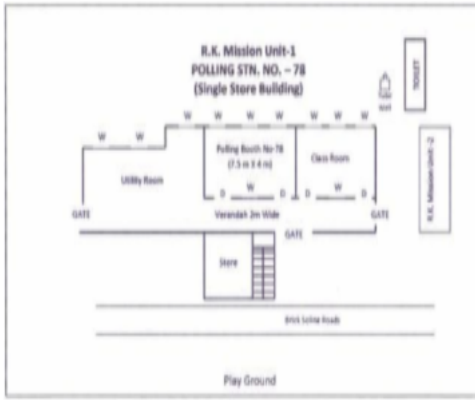

Nazri Naksha