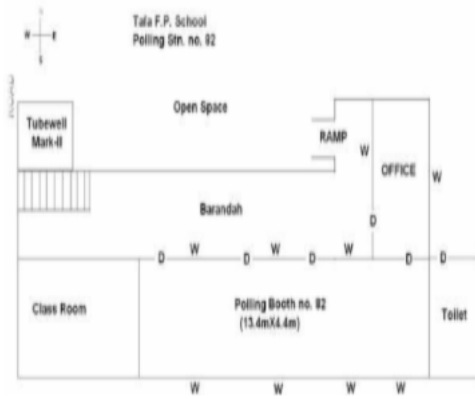

নির্বাচক নিবন্ধন আধিকারিকের স্বাক্ষর

Nazri Naksha

Google Map View

Polling Station Building Front View

Polling Station Front View

Cad View

Key MAP View

1 নাম : ফজিলা বিবি স্বামীর নাম: মুস্তাকিন জমাদার বাড়ির নং : n0175 বয়স : 38 লিঙ্গ : মহিলা	FLL3404506 ফটো উপলব্ধ	2 নাম : সাবেরা হাসান স্বামীর নাম: মোঃ মাহিনুর খান বাড়ির নং : n0173 বয়স : 43 লিঙ্গ : মহিলা	FLL2751584 ফটো উপলব্ধ	3 নাম : আছিয়া বিবি স্বামীর নাম: রফিকুল্লা খাঁ বাড়ির নং : n0191 বয়স : 38 লিঙ্গ : মহিলা	FLL3077096 ফটো উপলব্ধ
4 নাম : তনুজা বিবি স্বামীর নাম: আমীর হামজা খাঁন বাড়ির নং : n0225 বয়স : 32 লিঙ্গ : মহিলা	NSE1956879 ফটো উপলব্ধ	5 নাম : সেখ নজরুল ইসলাম পিতার নাম: সেখ জাকির হোসেন বাড়ির নং : n0220 বয়স : 38 লিঙ্গ : পুরুষ	NSE1919976 ফটো উপলব্ধ	6 নাম : রাকেশ খাঁ পিতার নাম: আবেদ খাঁন বাড়ির নং : n0021 বয়স : 36 লিঙ্গ : পুরুষ	FLL3415098 ফটো উপলব্ধ
7 নাম : আরফত খাঁ পিতার নাম: কামারুল্লা খাঁ বাড়ির নং : n0204 বয়স : 26 লিঙ্গ : পুরুষ	NSE1919828 ফটো উপলব্ধ	8 নাম : নাসিরা খাতুন অন্যান্য: নাসিরুদ্দিন খাঁ বাড়ির নং : n0216 বয়স : 28 লিঙ্গ : মহিলা	NSE1919943 ফটো উপলব্ধ	9 নাম : সোনা খাতুন(বিবি) স্বামীর নাম: মিজম উদ্দিন খাঁন বাড়ির নং : n0205 বয়স : 27 লিঙ্গ : মহিলা	NSE1919836 ফটো উপলব্ধ
10 নাম : নূর উদ্দিন খাঁন পিতার নাম: সাহিদুল্লা খাঁন বাড়ির নং : n0001 বয়স : 21 লিঙ্গ : পুরুষ	NSE2389245 ফটো উপলব্ধ	11 নাম : সাহিল খাঁন পিতার নাম: রুদ্দুস খাঁন বাড়ির নং : n0219 বয়স : 26 লিঙ্গ : পুরুষ	NSE1919968 ফটো উপলব্ধ	12 নাম : ইয়াসমিনা খাতুন(বিবি) স্বামীর নাম: সামুয়েল খাঁন বাড়ির নং : n0020 বয়স : 33 লিঙ্গ : মহিলা	NSE1274984 ফটো উপলব্ধ
13 নাম : সামজ্জেদ খাঁন পিতার নাম: আবেদ খাঁন বাড়ির নং : n0020 বয়স : 36 লিঙ্গ : পুরুষ	FLL3415080 ফটো উপলব্ধ	14 নাম : মস্তাকিন জমাদার পিতার নাম: আসরাফ আলি জমাদার বাড়ির নং : n0174 বয়স : 45 লিঙ্গ : পুরুষ	FLL3056694 ফটো উপলব্ধ	15 নাম : প্রীতিকনা দাস স্বামীর নাম: মানবেন্দ্র দাস বাড়ির নং : n0001 বয়স : 65 লিঙ্গ : মহিলা	WB/17/119/276344 ফটো উপলব্ধ
16 নাম : সুচেতা চন্দ মন্ডল স্বামীর নাম: শ্রীকান্ত মন্ডল বাড়ির নং : n0001 বয়স : 25 লিঙ্গ : মহিলা	NSE2082568 ফটো উপলব্ধ	17 নাম : শতাব্দী দাস পিতার নাম: মদন মোহন দাস বাড়ির নং : n0001 বয়স : 34 লিঙ্গ : মহিলা	RXC0775288 ফটো উপলব্ধ	18 নাম : মানবেন্দ্র দাস পিতার নাম: বনমালী দাস বাড়ির নং : n0001 বয়স : 73 লিঙ্গ : পুরুষ	FLL0446914 ফটো উপলব্ধ
19 নাম : সারফুদ্দিন সাদ্দার পিতার নাম: ইলিয়াস সাদ্দার বাড়ির নং : n0001 বয়স : 39 লিঙ্গ : পুরুষ	WET0485284 ফটো উপলব্ধ	20 নাম : পিয়ালী দাস স্বামীর নাম: তমায় দাস বাড়ির নং : n0022 বয়স : 40 লিঙ্গ : মহিলা	FLL2813020 ফটো উপলব্ধ	21 নাম : শীর্ষেন্দু দাস পিতার নাম: মানবেন্দ্র দাস বাড়ির নং : n0001 বয়স : 37 লিঙ্গ : পুরুষ	FLL3324860 ফটো উপলব্ধ
22 নাম : কুনাল প্রামানিক পিতার নাম: দিলীপ প্রামানিক বাড়ির নং : n0002 বয়স : 28 লিঙ্গ : পুরুষ	NSE1732056 ফটো উপলব্ধ	23 নাম : কমলেশ প্রামানিক পিতার নাম: বিকাশ প্রামানিক বাড়ির নং : n0004 বয়স : 34 লিঙ্গ : পুরুষ	NSE1275007 ফটো উপলব্ধ	24 নাম : শিখা দে স্বামীর নাম: বিকাশ প্রামানিক বাড়ির নং : n0004 বয়স : 61 লিঙ্গ : মহিলা	NSE2072585 ফটো উপলব্ধ
25 নাম : মিতা প্রামানিক স্বামীর নাম: প্রদীপ প্রামানিক বাড়ির নং : n0003 বয়স : 37 লিঙ্গ : মহিলা	FLL3415072 ফটো উপলব্ধ	26 নাম : মানসী প্রামানিক স্বামীর নাম: সুদীপ প্রামানিক বাড়ির নং : n0003 বয়স : 32 লিঙ্গ : মহিলা	NSE1397421 ফটো উপলব্ধ	27 নাম : সুদীপ প্রামানিক মায়ের নাম: আরতি প্রামানিক বাড়ির নং : n0003 বয়স : 46 লিঙ্গ : পুরুষ	FLL2388080 ফটো উপলব্ধ
28 নাম : সুলেখা প্রামানিক স্বামীর নাম: কৃষ্ণেন্দু প্রামানিক বাড়ির নং : n0003 বয়স : 35 লিঙ্গ : মহিলা	ARN1062850 ফটো উপলব্ধ	29 নাম : কৃষ্ণেন্দু প্রামানিক পিতার নাম: সত্যসাধন প্রামানিক বাড়ির নং : n0003 বয়স : 44 লিঙ্গ : পুরুষ	FLL2386191 ফটো উপলব্ধ	30 নাম : পুষ্পেন্দু প্রামানিক পিতার নাম: সত্যসাধন প্রামানিক বাড়ির নং : n0003 বয়স : 46 লিঙ্গ : পুরুষ	FLL2386183 ফটো উপলব্ধ