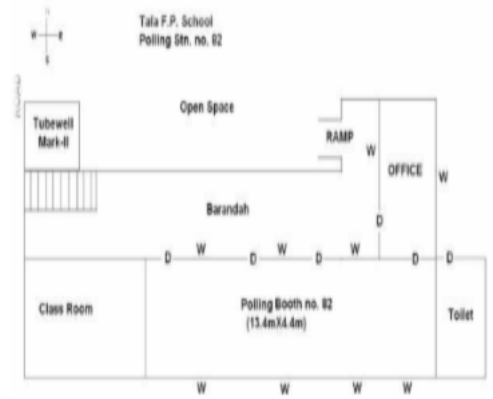

নির্বাচক নিবন্ধন আধিকারিকের স্বাক্ষর

Nazri Naksha

Google Map View

Polling Station Building Front View

Polling Station Front View

Cad View

Key MAP View

1 নাম : ফজিলা বিবি স্বামীর নাম: মুস্তাকিন জমাদার বাড়ির নং : n0175 বয়স : 38 লিঙ্গ : মহিলা	FLL3404506 ফটো উপলব্ধ	2 নাম : সাবেরা হাসান স্বামীর নাম: মোঃ মাহিনুর খান বাড়ির নং : n0173 বয়স : 43 লিঙ্গ : মহিলা	FLL2751584 ফটো উপলব্ধ	3 নাম : আছিয়া বিবি স্বামীর নাম: রফিকুল্লা খাঁ বাড়ির নং : n0191 বয়স : 38 লিঙ্গ : মহিলা	FLL3077096 ফটো উপলব্ধ
4 নাম : তনুজা বিবি স্বামীর নাম: আমীর হামজা খাঁন বাড়ির নং : n0225 বয়স : 32 লিঙ্গ : মহিলা	NSE1956879 ফটো উপলব্ধ	5 নাম : সেখ নজরুল ইসলাম পিতার নাম: সেখ জাকির হোসেন বাড়ির নং : n0220 বয়স : 38 লিঙ্গ : পুরুষ	NSE1919976 ফটো উপলব্ধ	6 নাম : রাকেশ খাঁ পিতার নাম: আবেদ খাঁন বাড়ির নং : n0021 বয়স : 36 লিঙ্গ : পুরুষ	FLL3415098 ফটো উপলব্ধ
7 নাম : আরফত খাঁ পিতার নাম: কামারুল্লা খাঁ বাড়ির নং : n0204 বয়স : 26 লিঙ্গ : পুরুষ	NSE1919828 ফটো উপলব্ধ	8 নাম : নাসিরা খাতুন অন্যান্য: নাসিরুদ্দিন খাঁ বাড়ির নং : n0216 বয়স : 28 লিঙ্গ : মহিলা	NSE1919943 ফটো উপলব্ধ	9 নাম : সোনা খাতুন(বিবি) স্বামীর নাম: মিজম উদ্দিন খাঁন বাড়ির নং : n0205 বয়স : 27 লিঙ্গ : মহিলা	NSE1919836 ফটো উপলব্ধ
10 নাম : নূর উদ্দিন খাঁন পিতার নাম: সাহিদুল্লা খাঁন বাড়ির নং : n0001 বয়স : 21 লিঙ্গ : পুরুষ	NSE2389245 ফটো উপলব্ধ	11 নাম : সাহিল খাঁন পিতার নাম: রুদ্দুস খাঁন বাড়ির নং : n0219 বয়স : 26 লিঙ্গ : পুরুষ	NSE1919968 ফটো উপলব্ধ	12 নাম : ইয়াসমিনা খাতুন(বিবি) স্বামীর নাম: সামুয়েল খাঁন বাড়ির নং : n0020 বয়স : 33 লিঙ্গ : মহিলা	NSE1274984 ফটো উপলব্ধ
13 নাম : সামজ্জেদ খাঁন পিতার নাম: আবেদ খাঁন বাড়ির নং : n0020 বয়স : 36 লিঙ্গ : পুরুষ	FLL3415080 ফটো উপলব্ধ	14 নাম : মস্তাকিন জমাদার পিতার নাম: আসরাফ আলি জমাদার বাড়ির নং : n0174 বয়স : 45 লিঙ্গ : পুরুষ	FLL3056694 ফটো উপলব্ধ	15 নাম : প্রীতিকনা দাস স্বামীর নাম: মানবেন্দ্র দাস বাড়ির নং : n0001 বয়স : 65 লিঙ্গ : মহিলা	WB/17/119/276344 ফটো উপলব্ধ
16 নাম : সুচেতা চন্দ মন্ডল স্বামীর নাম: শ্রীকান্ত মন্ডল বাড়ির নং : n0001 বয়স : 25 লিঙ্গ : মহিলা	NSE2082568 ফটো উপলব্ধ	17 নাম : শতাব্দী দাস পিতার নাম: মদন মোহন দাস বাড়ির নং : n0001 বয়স : 34 লিঙ্গ : মহিলা	RXC0775288 ফটো উপলব্ধ	18 নাম : মানবেন্দ্র দাস পিতার নাম: বনমালী দাস বাড়ির নং : n0001 বয়স : 73 লিঙ্গ : পুরুষ	FLL0446914 ফটো উপলব্ধ
19 নাম : সারফুদ্দিন সাদ্দার পিতার নাম: ইলিয়াস সাদ্দার বাড়ির নং : n0001 বয়স : 39 লিঙ্গ : পুরুষ	WET0485284 ফটো উপলব্ধ	20 নাম : পিয়ালী দাস স্বামীর নাম: তমায় দাস বাড়ির নং : n0022 বয়স : 40 লিঙ্গ : মহিলা	FLL2813020 ফটো উপলব্ধ	21 নাম : শীর্ষেন্দু দাস পিতার নাম: মানবেন্দ্র দাস বাড়ির নং : n0001 বয়স : 37 লিঙ্গ : পুরুষ	FLL3324860 ফটো উপলব্ধ
22 নাম : কুনাল প্রামানিক পিতার নাম: দিলীপ প্রামানিক বাড়ির নং : n0002 বয়স : 28 লিঙ্গ : পুরুষ	NSE1732056 ফটো উপলব্ধ	23 নাম : কমলেশ প্রামানিক পিতার নাম: বিকাশ প্রামানিক বাড়ির নং : n0004 বয়স : 34 লিঙ্গ : পুরুষ	NSE1275007 ফটো উপলব্ধ	24 নাম : শিখা দে স্বামীর নাম: বিকাশ প্রামানিক বাড়ির নং : n0004 বয়স : 61 লিঙ্গ : মহিলা	NSE2072585 ফটো উপলব্ধ
25 নাম : মিতা প্রামানিক স্বামীর নাম: প্রদীপ প্রামানিক বাড়ির নং : n0003 বয়স : 37 লিঙ্গ : মহিলা	FLL3415072 ফটো উপলব্ধ	26 নাম : মানসী প্রামানিক স্বামীর নাম: সুদীপ প্রামানিক বাড়ির নং : n0003 বয়স : 32 লিঙ্গ : মহিলা	NSE1397421 ফটো উপলব্ধ	27 নাম : সুদীপ প্রামানিক মায়ের নাম: আরতি প্রামানিক বাড়ির নং : n0003 বয়স : 46 লিঙ্গ : পুরুষ	FLL2388080 ফটো উপলব্ধ
28 নাম : সুলেখা প্রামানিক স্বামীর নাম: কৃষ্ণেন্দু প্রামানিক বাড়ির নং : n0003 বয়স : 35 লিঙ্গ : মহিলা	ARN1062850 ফটো উপলব্ধ	29 নাম : কৃষ্ণেন্দু প্রামানিক পিতার নাম: সত্যসাধন প্রামানিক বাড়ির নং : n0003 বয়স : 44 লিঙ্গ : পুরুষ	FLL2386191 ফটো উপলব্ধ	30 নাম : পুষ্পেন্দু প্রামানিক পিতার নাম: সত্যসাধন প্রামানিক বাড়ির নং : n0003 বয়স : 46 লিঙ্গ : পুরুষ	FLL2386183 ফটো উপলব্ধ