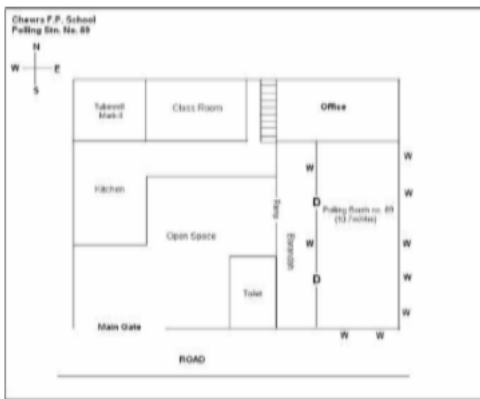

নির্বাচক নিবন্ধন আধিকারিকের স্বাক্ষর

Nazri Naksha

Google Map View

Polling Station Building Front View

Polling Station Front View

Cad View

Key MAP View

1 নাম : সুরাইয়া বিবি স্বামীর নাম: বরজাহান পাইক বাড়ির নং : n0137 বয়স : 37 লিঙ্গ : মহিলা	NSE1200740 ফটো উপলব্ধ	2 নাম : বরজাহান পাইক পিতার নাম: ফকিরচাঁদ পাইক বাড়ির নং : n0136 বয়স : 47 লিঙ্গ : পুরুষ	WB/17/119/366194 ফটো উপলব্ধ	3 নাম : আবুল বাসার মোল্লা পিতার নাম: আনসার আলি মোল্লা বাড়ির নং : n0040 বয়স : 35 লিঙ্গ : পুরুষ	NSE1278530 ফটো উপলব্ধ
4 নাম : নুরেন্নেসা বিবি স্বামীর নাম: আবুল বাসার মোল্লা বাড়ির নং : 40 বয়স : 34 লিঙ্গ : মহিলা	NSE1517267 ফটো উপলব্ধ	5 নাম : দাউদ আলি মোল্লা পিতার নাম: আনসার আলি মোল্লা বাড়ির নং : n0040 বয়স : 29 লিঙ্গ : পুরুষ	NSE1630151 ফটো উপলব্ধ	6 নাম : রিজিয়া বিবি মোল্লা স্বামীর নাম: আনসার আলি মোল্লা বাড়ির নং : n0040 বয়স : 56 লিঙ্গ : মহিলা	FLL0473066 ফটো উপলব্ধ
7 নাম : আনসারআলি মোল্লা পিতার নাম: আবুশামা মোল্লা বাড়ির নং : n0040 বয়স : 60 লিঙ্গ : পুরুষ	FLL1367929 ফটো উপলব্ধ	8 নাম : অজিতন বিবি স্বামীর নাম: আলমগীর গায়েন বাড়ির নং : n0138 বয়স : 50 লিঙ্গ : মহিলা	WB/17/119/372223 ফটো উপলব্ধ	9 নাম : সাজাহান পাইক পিতার নাম: ফকিরচাঁদ পাইক বাড়ির নং : n0131 বয়স : 51 লিঙ্গ : পুরুষ	NSE2044667 ফটো উপলব্ধ
10 নাম : সাদ্দাম হোসেন পাইক পিতার নাম: সাজাহান পাইক বাড়ির নং : 131 বয়স : 31 লিঙ্গ : পুরুষ	NSE1517184 ফটো উপলব্ধ	11 নাম : আরজুনা বিবি স্বামীর নাম: সেকেন্দার মোল্লা বাড়ির নং : n0123 বয়স : 45 লিঙ্গ : মহিলা	FLL2793222 ফটো উপলব্ধ	12 নাম : জাকিরা খাতুন স্বামীর নাম: জুলাইফা মোল্লা বাড়ির নং : 129 বয়স : 27 লিঙ্গ : মহিলা	NYH1950120 ফটো উপলব্ধ
13 নাম : আইমা বিবি স্বামীর নাম: আফসার রাজ্জাক মেহ বাড়ির নং : 82 বয়স : 46 লিঙ্গ : মহিলা	NSE0327742 ফটো উপলব্ধ	14 নাম : মামুদা বেগম স্বামীর নাম: আয়েন আলি গাজী বাড়ির নং : n0019 বয়স : 76 লিঙ্গ : মহিলা	NSE2148971 ফটো উপলব্ধ	15 নাম : রাজাউদ্দিন পাইক পিতার নাম: সাজাহান পাইক বাড়ির নং : n0131 বয়স : 28 লিঙ্গ : পুরুষ	NSE1735901 ফটো উপলব্ধ
16 নাম : রহিমা বিবি স্বামীর নাম: সুলতান হোসেন পাইক বাড়ির নং : 131 বয়স : 31 লিঙ্গ : মহিলা	NSE1735935 ফটো উপলব্ধ	17 নাম : ইয়াকুব মোল্লা পিতার নাম: আনসার আলি মোল্লা বাড়ির নং : এন0040 বয়স : 25 লিঙ্গ : পুরুষ	NSE1973932 ফটো উপলব্ধ	18 নাম : মোস্তাকিন পাঞ্জী পিতার নাম: আয়েন আলি গাজী বাড়ির নং : n0045 বয়স : 45 লিঙ্গ : পুরুষ	FLL3326899 ফটো উপলব্ধ
19 নাম : মনিরা খাতুন পিতার নাম: মোস্তাকিন গাজী বাড়ির নং : 00 বয়স : 22 লিঙ্গ : মহিলা	NSE2384097 ফটো উপলব্ধ	20 নাম : হাসিবুল মোল্লা পিতার নাম: রাফিক মোলা বাড়ির নং : এন0255 বয়স : 22 লিঙ্গ : পুরুষ	NSE2393411 ফটো উপলব্ধ	21 নাম : সাবেরা কাজি স্বামীর নাম: রাইহান কাজি বাড়ির নং : এন0255 বয়স : 29 লিঙ্গ : মহিলা	NSE2393387 ফটো উপলব্ধ
22 নাম : খাতেজা বিবি স্বামীর নাম: আরিফ কাজী বাড়ির নং : এন00 বয়স : 25 লিঙ্গ : মহিলা	NSE2393163 ফটো উপলব্ধ	23 নাম : মদিনা খাতুন পিতার নাম: আমজাদ কাজী বাড়ির নং : এন0001 বয়স : 22 লিঙ্গ : মহিলা	NSE2393478 ফটো উপলব্ধ	24 নাম : আব্দুল রহমান কাজী পিতার নাম: রমজান কাজী বাড়ির নং : এন0001 বয়স : 23 লিঙ্গ : পুরুষ	NSE2393460 ফটো উপলব্ধ
25 নাম : সাকির হোসেন গাজী পিতার নাম: এসফর গাজী বাড়ির নং : এন0001 বয়স : 23 লিঙ্গ : পুরুষ	NSE2295897 ফটো উপলব্ধ	26 নাম : মহঃ সাকিবুর সেখ পিতার নাম: আসগার সেখ বাড়ির নং : এন001 বয়স : 24 লিঙ্গ : পুরুষ	NSE2365864 ফটো উপলব্ধ	27 নাম : রেহেনা বিবি কাজী স্বামীর নাম: আমজাদ কাজী বাড়ির নং : n001 বয়স : 40 লিঙ্গ : মহিলা	FLL3067576 ফটো উপলব্ধ
28 নাম : নাজিমা বিবি স্বামীর নাম: মিনারুল কাজী বাড়ির নং : N0001 বয়স : 30 লিঙ্গ : মহিলা	NSE1630094 ফটো উপলব্ধ	29 নাম : সালমা বিবি কাজী স্বামীর নাম: রমজান কাজী বাড়ির নং : এন001 বয়স : 42 লিঙ্গ : মহিলা	FLL2792117 ফটো উপলব্ধ	30 নাম : ইয়াসউদ্দিন কাজী পিতার নাম: আকছ আলি কাজী বাড়ির নং : n0007 বয়স : 28 লিঙ্গ : পুরুষ	NSE1830272 ফটো উপলব্ধ