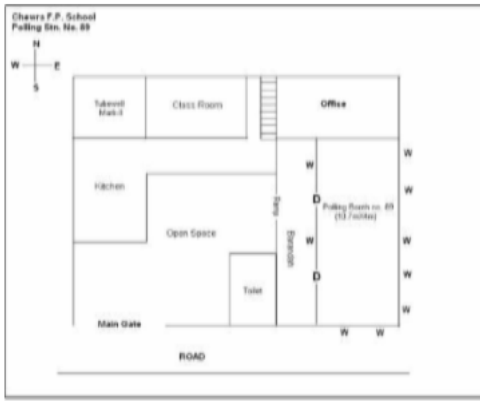

Nazri Naksha