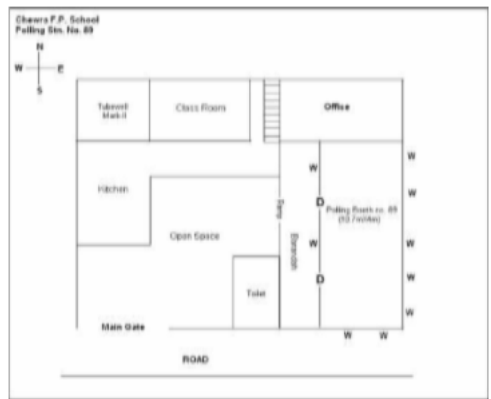

নির্বাচক নিবন্ধন আধিকারিকের স্বাক্ষর

Nazri Naksha

Google Map View

Polling Station Building Front View

Polling Station Front View

Cad View

Key MAP View

1 নাম : সুরাইয়া বিবি স্বামীর নাম: বরজাহান পাইক বাড়ির নং : n0137 বয়স : 37 লিঙ্গ : মহিলা	NSE1200740 ফটো উপলব্ধ	2 নাম : বরজাহান পাইক পিতার নাম: ফকিরচাঁদ পাইক বাড়ির নং : n0136 বয়স : 47 লিঙ্গ : পুরুষ	WB/17/119/366194 ফটো উপলব্ধ	3 নাম : আবুল বাসার মোল্লা পিতার নাম: আনসার আলি মোল্লা বাড়ির নং : n0040 বয়স : 35 লিঙ্গ : পুরুষ	NSE1278530 ফটো উপলব্ধ
4 নাম : নুরেন্নেসা বিবি স্বামীর নাম: আবুল বাসার মোল্লা বাড়ির নং : 40 বয়স : 34 লিঙ্গ : মহিলা	NSE1517267 ফটো উপলব্ধ	5 নাম : দাউদ আলি মোল্লা পিতার নাম: আনসার আলি মোল্লা বাড়ির নং : n0040 বয়স : 29 লিঙ্গ : পুরুষ	NSE1630151 ফটো উপলব্ধ	6 নাম : রিজিয়া বিবি মোল্লা স্বামীর নাম: আনসার আলি মোল্লা বাড়ির নং : n0040 বয়স : 56 লিঙ্গ : মহিলা	FLL0473066 ফটো উপলব্ধ
7 নাম : আনসারআলি মোল্লা পিতার নাম: আবুশামা মোল্লা বাড়ির নং : n0040 বয়স : 60 লিঙ্গ : পুরুষ	FLL1367929 ফটো উপলব্ধ	8 নাম : অজিতন বিবি স্বামীর নাম: আলমগীর গায়েন বাড়ির নং : n0138 বয়স : 50 লিঙ্গ : মহিলা	WB/17/119/372223 ফটো উপলব্ধ	9 নাম : সাজাহান পাইক পিতার নাম: ফকিরচাঁদ পাইক বাড়ির নং : n0131 বয়স : 51 লিঙ্গ : পুরুষ	NSE2044667 ফটো উপলব্ধ
10 নাম : সাদ্দাম হোসেন পাইক পিতার নাম: সাজাহান পাইক বাড়ির নং : 131 বয়স : 31 লিঙ্গ : পুরুষ	NSE1517184 ফটো উপলব্ধ	11 নাম : আরজুনা বিবি স্বামীর নাম: সেকেন্দার মোল্লা বাড়ির নং : n0123 বয়স : 45 লিঙ্গ : মহিলা	FLL2793222 ফটো উপলব্ধ	12 নাম : জাকিরা খাতুন স্বামীর নাম: জুলাইফা মোল্লা বাড়ির নং : 129 বয়স : 27 লিঙ্গ : মহিলা	NYH1950120 ফটো উপলব্ধ
13 নাম : আইমা বিবি স্বামীর নাম: আফসার রাজ্জাক মেহ বাড়ির নং : 82 বয়স : 46 লিঙ্গ : মহিলা	NSE0327742 ফটো উপলব্ধ	14 নাম : মামুদা বেগম স্বামীর নাম: আয়েন আলি গাজী বাড়ির নং : n0019 বয়স : 76 লিঙ্গ : মহিলা	NSE2148971 ফটো উপলব্ধ	15 নাম : রাজাউদ্দিন পাইক পিতার নাম: সাজাহান পাইক বাড়ির নং : n0131 বয়স : 28 লিঙ্গ : পুরুষ	NSE1735901 ফটো উপলব্ধ
16 নাম : রহিমা বিবি স্বামীর নাম: সুলতান হোসেন পাইক বাড়ির নং : 131 বয়স : 31 লিঙ্গ : মহিলা	NSE1735935 ফটো উপলব্ধ	17 নাম : ইয়াকুব মোল্লা পিতার নাম: আনসার আলি মোল্লা বাড়ির নং : এন0040 বয়স : 25 লিঙ্গ : পুরুষ	NSE1973932 ফটো উপলব্ধ	18 নাম : মোস্তাকিন পাঞ্জী পিতার নাম: আয়েন আলি গাজী বাড়ির নং : n0045 বয়স : 45 লিঙ্গ : পুরুষ	FLL3326899 ফটো উপলব্ধ
19 নাম : মনিরা খাতুন পিতার নাম: মোস্তাকিন গাজী বাড়ির নং : 00 বয়স : 22 লিঙ্গ : মহিলা	NSE2384097 ফটো উপলব্ধ	20 নাম : হাসিবুল মোল্লা পিতার নাম: রাফিক মোলা বাড়ির নং : এন0255 বয়স : 22 লিঙ্গ : পুরুষ	NSE2393411 ফটো উপলব্ধ	21 নাম : সাবেরা কাজি স্বামীর নাম: রাইহান কাজি বাড়ির নং : এন0255 বয়স : 29 লিঙ্গ : মহিলা	NSE2393387 ফটো উপলব্ধ
22 নাম : খাতেজা বিবি স্বামীর নাম: আরিফ কাজী বাড়ির নং : এন00 বয়স : 25 লিঙ্গ : মহিলা	NSE2393163 ফটো উপলব্ধ	23 নাম : মদিনা খাতুন পিতার নাম: আমজাদ কাজী বাড়ির নং : এন0001 বয়স : 22 লিঙ্গ : মহিলা	NSE2393478 ফটো উপলব্ধ	24 নাম : আব্দুল রহমান কাজী পিতার নাম: রমজান কাজী বাড়ির নং : এন0001 বয়স : 23 লিঙ্গ : পুরুষ	NSE2393460 ফটো উপলব্ধ
25 নাম : সাকির হোসেন গাজী পিতার নাম: এসফর গাজী বাড়ির নং : এন0001 বয়স : 23 লিঙ্গ : পুরুষ	NSE2295897 ফটো উপলব্ধ	26 নাম : মহঃ সাকিবুর সেখ পিতার নাম: আসগার সেখ বাড়ির নং : এন001 বয়স : 24 লিঙ্গ : পুরুষ	NSE2365864 ফটো উপলব্ধ	27 নাম : রেহেনা বিবি কাজী স্বামীর নাম: আমজাদ কাজী বাড়ির নং : n001 বয়স : 40 লিঙ্গ : মহিলা	FLL3067576 ফটো উপলব্ধ
28 নাম : নাজিমা বিবি স্বামীর নাম: মিনারুল কাজী বাড়ির নং : N0001 বয়স : 30 লিঙ্গ : মহিলা	NSE1630094 ফটো উপলব্ধ	29 নাম : সালমা বিবি কাজী স্বামীর নাম: রমজান কাজী বাড়ির নং : এন001 বয়স : 42 লিঙ্গ : মহিলা	FLL2792117 ফটো উপলব্ধ	30 নাম : ইয়াসউদ্দিন কাজী পিতার নাম: আকছ আলি কাজী বাড়ির নং : n0007 বয়স : 28 লিঙ্গ : পুরুষ	NSE1830272 ফটো উপলব্ধ