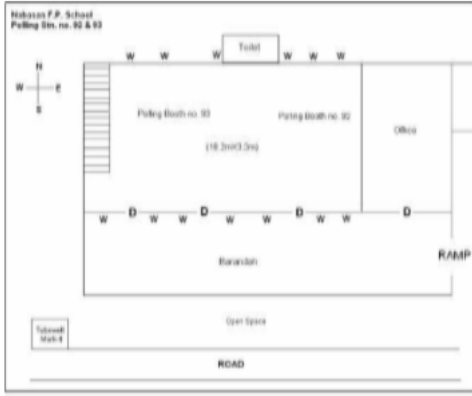

Nazri Naksha