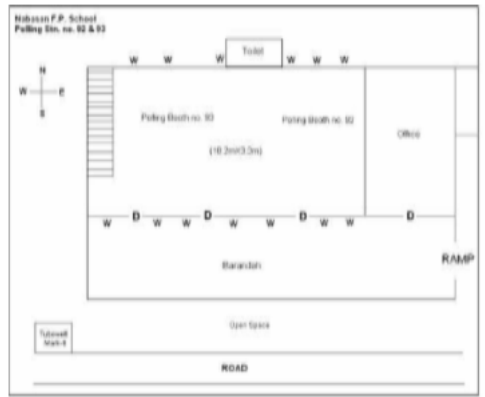

নির্বাচক নিবন্ধন আধিকারিকের স্বাক্ষর

Nazri Naksha

Google Map View

Polling Station Building Front View

Polling Station Front View

Cad View

Key MAP View

1 নাম : রাবিয়া বিবি স্বামীর নাম: ইসমাইল মোল্লা বাড়ির নং : n0054 বয়স : 32 লিঙ্গ : মহিলা	NSE1630771 ফটো উপলব্ধ	2 নাম : ইসমাইল মোল্লা পিতার নাম: ইলিয়াস মোল্লা বাড়ির নং : n0054 বয়স : 35 লিঙ্গ : পুরুষ	NSE1026434 ফটো উপলব্ধ	3 নাম : তাহারুন্নেছা দগুরী স্বামীর নাম: কুতুবউদ্দিন দগুরী বাড়ির নং : n0054 বয়স : 47 লিঙ্গ : মহিলা	WB/17/119/312449 ফটো উপলব্ধ
4 নাম : কুতুবউদ্দিন দগুরী পিতার নাম: জাকের দগুরী বাড়ির নং : n0054 বয়স : 54 লিঙ্গ : পুরুষ	FLL3173119 ফটো উপলব্ধ	5 নাম : কারিউল্লা দগুরী পিতার নাম: আব্দুলকারিম দগুরী বাড়ির নং : n0017 বয়স : 45 লিঙ্গ : পুরুষ	NSE0335042 ফটো উপলব্ধ	6 নাম : মোঃ কাইফ দগুরী পিতার নাম: মোঃ কারিউল্লা বাড়ির নং : নারায়ণতলা বয়স : 20 লিঙ্গ : পুরুষ	NSE2514834 ফটো উপলব্ধ
7 নাম : মারুফা বিবি স্বামীর নাম: নুরজুমান দগুরী বাড়ির নং : n0220 বয়স : 37 লিঙ্গ : মহিলা	NSE1108356 ফটো উপলব্ধ	8 নাম : সাফিয়া বিবি স্বামীর নাম: খালেক দগুরী বাড়ির নং : n0203 বয়স : 37 লিঙ্গ : মহিলা	FLL3419991 ফটো উপলব্ধ	9 নাম : আজিজুল মোল্লা পিতার নাম: পিয়ার মোল্লা বাড়ির নং : n0091 বয়স : 51 লিঙ্গ : পুরুষ	FLL3329638 ফটো উপলব্ধ
10 নাম : আব্দুল আজিজ মোল্লা পিতার নাম: আজিজুল মোল্লা বাড়ির নং : n0091 বয়স : 28 লিঙ্গ : পুরুষ	NSE1737154 ফটো উপলব্ধ	11 নাম : আবতাকরিম দগুরী পিতার নাম: কুতুবউদ্দিন দগুরী বাড়ির নং : এন0054 বয়স : 25 লিঙ্গ : পুরুষ	NSE1983733 ফটো উপলব্ধ	12 নাম : আশিক মোল্লা পিতার নাম: আজিজুল মোল্লা বাড়ির নং : n0091 বয়স : 24 লিঙ্গ : পুরুষ	NSE2155810 ফটো উপলব্ধ
13 নাম : জুলেখা খাতুন পিতার নাম: আজিজুল মোল্লা বাড়ির নং : এন90 বয়স : 22 লিঙ্গ : মহিলা	NSE2492262 ফটো উপলব্ধ	14 নাম : সালমা বিবি স্বামীর নাম: আশিক দগুরী বাড়ির নং : n0305 বয়স : 33 লিঙ্গ : মহিলা	NSE1630714 ফটো উপলব্ধ	15 নাম : অমর ফারুকিয়া খতুন পিতার নাম: আনোয়ার মোল্লা বাড়ির নং : n008 বয়স : 36 লিঙ্গ : মহিলা	NSE1108653 ফটো উপলব্ধ
16 নাম : খাদিজা বিবি স্বামীর নাম: ইমতিয়াজ মোল্লা বাড়ির নং : n0054 বয়স : 26 লিঙ্গ : মহিলা	NSE1630763 ফটো উপলব্ধ	17 নাম : ইমতিয়াজ মোল্লা পিতার নাম: ইলিয়াস মোল্লা বাড়ির নং : n0054 বয়স : 34 লিঙ্গ : পুরুষ	NSE1197870 ফটো উপলব্ধ	18 নাম : তাফায়েল দগুরী পিতার নাম: কুতুবউদ্দিন দগুরী বাড়ির নং : n0054 বয়স : 28 লিঙ্গ : পুরুষ	NSE1737204 ফটো উপলব্ধ
19 নাম : সাহিদা বিবি পিতার নাম: কুতুবউদ্দিন মোল্লা বাড়ির নং : n0275 বয়স : 39 লিঙ্গ : মহিলা	NSE1317783 ফটো উপলব্ধ	20 নাম : মাসুমা পারভীন স্বামীর নাম: সুলেমান হোসেন দগুরী বাড়ির নং : n0205 বয়স : 40 লিঙ্গ : মহিলা	FLL2805539 ফটো উপলব্ধ	21 নাম : ইলিয়াস মোল্লা পিতার নাম: নুর আলি মোল্লা বাড়ির নং : n0054 বয়স : 63 লিঙ্গ : পুরুষ	FLL3329562 ফটো উপলব্ধ
22 নাম : কারিমা বিবি স্বামীর নাম: কুতুবউদ্দিন দগুরী বাড়ির নং : n0235 বয়স : 43 লিঙ্গ : মহিলা	NSE0640672 ফটো উপলব্ধ	23 নাম : নাজমা বিবি স্বামীর নাম: ইলিয়াস মোল্লা বাড়ির নং : n0054 বয়স : 57 লিঙ্গ : মহিলা	FLL3329570 ফটো উপলব্ধ	24 নাম : সামিয়া বিবি স্বামীর নাম: আব্দুলকারিম দগুরী বাড়ির নং : এন000 বয়স : 22 লিঙ্গ : মহিলা	NSE2393932 ফটো উপলব্ধ
25 নাম : জুবায়ের আনসারী পিতার নাম: আব্দুল হাই দগুরী বাড়ির নং : N0106 বয়স : 26 লিঙ্গ : পুরুষ	NSE2163723 ফটো উপলব্ধ	26 নাম : মোঃ সাইদ দগুরী পিতার নাম: তাজউদ্দিন দগুরী বাড়ির নং : N0106 বয়স : 25 লিঙ্গ : পুরুষ	NSE2156859 ফটো উপলব্ধ	27 নাম : রিয়া কয়াল পিতার নাম: রাজকুমার কয়াল বাড়ির নং : এন001 বয়স : 23 লিঙ্গ : মহিলা	NSE2393858 ফটো উপলব্ধ
28 নাম : ইব্রাহিম খাঁ পিতার নাম: নজরুল খাঁ বাড়ির নং : n0094 বয়স : 43 লিঙ্গ : পুরুষ	FLL3325602 ফটো উপলব্ধ	29 নাম : মনুজা খাতুন মায়ের নাম: বেগম বেওয়া দগুরী বাড়ির নং : n0092 বয়স : 34 লিঙ্গ : মহিলা	NSE1402676 ফটো উপলব্ধ	30 নাম : আতিকা খাতুন স্বামীর নাম: রুহুল আজিজ দগুরী বাড়ির নং : N0144 বয়স : 25 লিঙ্গ : মহিলা	NSE2163855 ফটো উপলব্ধ