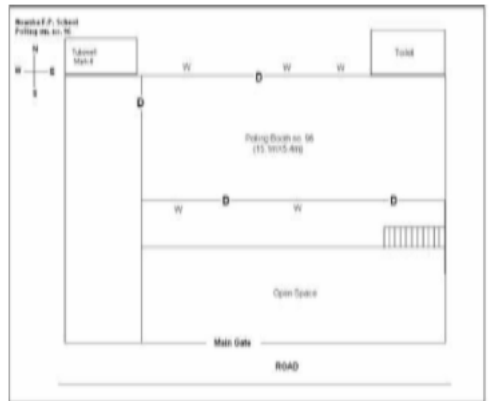

নির্বাচক নিবন্ধন আধিকারিকের স্বাক্ষর

Nazri Naksha

Google Map View

Polling Station Building Front View

Polling Station Front View

Cad View

Key MAP View

1	FLL3176492	নাম : অমৃত কালসা পিতার নাম: অমল্য কালসা বাড়ির নং : n0001 বয়স : 45 লিঙ্গ : পুরুষ	ফটো উপলব্ধ	2	FLL2408078	নাম : অমিত কালসা পিতার নাম: অমল্য কালসা বাড়ির নং : n0001 বয়স : 47 লিঙ্গ : পুরুষ	ফটো উপলব্ধ	3	FLL3071354	নাম : গাঁদারানী কালসা স্বামীর নাম: অমিত কালসা বাড়ির নং : n0001 বয়স : 42 লিঙ্গ : মহিলা	ফটো উপলব্ধ
4	FLL3422417	নাম : মমতা কালসা স্বামীর নাম: অমৃত কালসা বাড়ির নং : n0136 বয়স : 38 লিঙ্গ : মহিলা	ফটো উপলব্ধ	5	NSE2274181	নাম : সত্যজিৎ পুরকাইত পিতার নাম: খোকণ পুরকাইত বাড়ির নং : এন001 বয়স : 23 লিঙ্গ : পুরুষ	ফটো উপলব্ধ	6	NSE2294007	নাম : রাজেশ হালদার পিতার নাম: সনজয় হালদার বাড়ির নং : এন001 বয়স : 23 লিঙ্গ : পুরুষ	ফটো উপলব্ধ
7	NSE2381226	নাম : আশীষ সর্দার পিতার নাম: বুদ্ধ সর্দার বাড়ির নং : এন001 বয়স : 22 লিঙ্গ : পুরুষ	ফটো উপলব্ধ	8	AKQ1719988	নাম : রীনা বেরা পিতার নাম: বঙ্কিম চন্দ্র বেরা বাড়ির নং : এন001 বয়স : 29 লিঙ্গ : মহিলা	ফটো উপলব্ধ	9	ARN2216356	নাম : বনশ্রী ভাণ্ডারী স্বামীর নাম: সুমন ভাণ্ডারী বাড়ির নং : এন001 বয়স : 23 লিঙ্গ : মহিলা	ফটো উপলব্ধ
10	WET1575398	নাম : লাবনী মন্ডল দাস স্বামীর নাম: তাপস মন্ডল বাড়ির নং : এন001 বয়স : 31 লিঙ্গ : মহিলা	ফটো উপলব্ধ	11	NSE2392306	নাম : টুঙ্গা ভাণ্ডারী স্বামীর নাম: সুমন ভাণ্ডারী বাড়ির নং : এন001 বয়স : 22 লিঙ্গ : মহিলা	ফটো উপলব্ধ	12	WET1938935	নাম : দুর্গা হালদার স্বামীর নাম: সুরেশ হালদার বাড়ির নং : এন001 বয়স : 33 লিঙ্গ : মহিলা	ফটো উপলব্ধ
13	LWY2566875	নাম : রীনা প্রামানিক স্বামীর নাম: সুবল প্রামানিক বাড়ির নং : এন001 বয়স : 41 লিঙ্গ : মহিলা	ফটো উপলব্ধ	14	NSE2392025	নাম : অলোকা কালসা পিতার নাম: মানিক দাস বাড়ির নং : n0001 বয়স : 63 লিঙ্গ : মহিলা	ফটো উপলব্ধ	15	RUN1656834	নাম : মৌমিতা পুরকাইত স্বামীর নাম: কর্ন পুরকাইত বাড়ির নং : এন001 বয়স : 27 লিঙ্গ : মহিলা	ফটো উপলব্ধ
16	NSE2118156	নাম : তৃষা মন্ডল স্বামীর নাম: পুলকেশ মন্ডল বাড়ির নং : এন001 বয়স : 24 লিঙ্গ : মহিলা	ফটো উপলব্ধ	17	NSE2353548	নাম : নেহা গুপ্তা পিতার নাম: শম্ভু গুপ্তা বাড়ির নং : 001 বয়স : 23 লিঙ্গ : মহিলা	ফটো উপলব্ধ	18	NSE2152668	নাম : অনুপ ঘরামী পিতার নাম: তপন ঘরামী বাড়ির নং : n0055 বয়স : 24 লিঙ্গ : পুরুষ	ফটো উপলব্ধ
19	WB/17/119/321676	নাম : তপন ঘরামী পিতার নাম: সহদেব ঘরামী বাড়ির নং : n0055 বয়স : 55 লিঙ্গ : পুরুষ	ফটো উপলব্ধ	20	WB/17/119/321674	নাম : বালিকা ঘরামী স্বামীর নাম: তপন ঘরামী বাড়ির নং : n0055 বয়স : 48 লিঙ্গ : মহিলা	ফটো উপলব্ধ	21	WB/17/119/321371	নাম : তাপসী দাস স্বামীর নাম: রবীন দাস বাড়ির নং : n0004 বয়স : 57 লিঙ্গ : মহিলা	ফটো উপলব্ধ
22	WB/17/119/321372	নাম : সরমা দাস স্বামীর নাম: পাঁচ গোপাল দাস বাড়ির নং : n0004 বয়স : 51 লিঙ্গ : মহিলা	ফটো উপলব্ধ	23	FLL3330180	নাম : সুকুমার দাস পিতার নাম: রবীন্দ্র নাথ দাস বাড়ির নং : n0004 বয়স : 42 লিঙ্গ : পুরুষ	ফটো উপলব্ধ	24	NSE1519669	নাম : মামনি দাস(ভুঁইয়া) স্বামীর নাম: সুকুমার দাস বাড়ির নং : n0004 বয়স : 30 লিঙ্গ : মহিলা	ফটো উপলব্ধ
25	WB/17/119/321574	নাম : মহারানী দাস স্বামীর নাম: সুধীর দাস বাড়ির নং : n0069 বয়স : 69 লিঙ্গ : মহিলা	ফটো উপলব্ধ	26	WB/17/119/321733	নাম : গোপাল দাস পিতার নাম: সুধীর দাস বাড়ির নং : n0069 বয়স : 49 লিঙ্গ : পুরুষ	ফটো উপলব্ধ	27	FLL3071370	নাম : লক্ষ্মী দাস স্বামীর নাম: সুন্দর দাস বাড়ির নং : n0070 বয়স : 44 লিঙ্গ : মহিলা	ফটো উপলব্ধ
28	NSE0347492	নাম : সুন্দর দাস পিতার নাম: মানিক দাস বাড়ির নং : n0070 বয়স : 64 লিঙ্গ : পুরুষ	ফটো উপলব্ধ	29	FLL3422011	নাম : সূর্যদেব দাস পিতার নাম: প্রফুল্ল দাস বাড়ির নং : n0070 বয়স : 37 লিঙ্গ : পুরুষ	ফটো উপলব্ধ	30	NSE1519875	নাম : অসীমা দাস স্বামীর নাম: উত্তম দাস বাড়ির নং : n0070 বয়স : 33 লিঙ্গ : মহিলা	ফটো উপলব্ধ