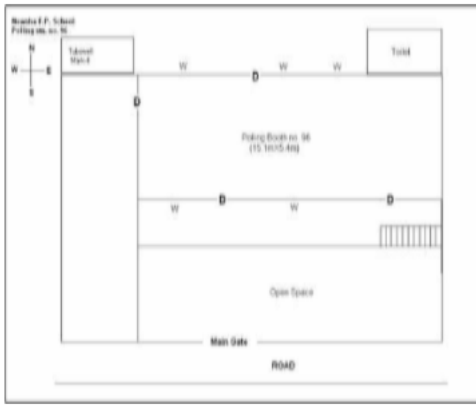

Nazri Naksha