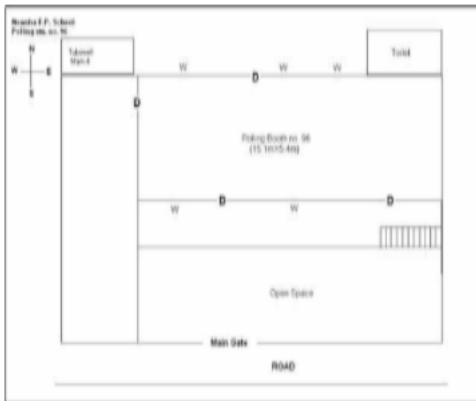

নির্বাচক নিবন্ধন আধিকারিকের স্বাক্ষর

Nazri Naksha

Google Map View

Polling Station Building Front View

Polling Station Front View

Cad View

Key MAP View

1	FLL3176492	নাম : অমৃত কালসা পিতার নাম: অমল্য কালসা বাড়ির নং : n0001 বয়স : 45 লিঙ্গ : পুরুষ	ফটো উপলব্ধ	2	FLL2408078	নাম : অমিত কালসা পিতার নাম: অমল্য কালসা বাড়ির নং : n0001 বয়স : 47 লিঙ্গ : পুরুষ	ফটো উপলব্ধ	3	FLL3071354	নাম : গাঁদারানী কালসা স্বামীর নাম: অমিত কালসা বাড়ির নং : n0001 বয়স : 42 লিঙ্গ : মহিলা	ফটো উপলব্ধ
4	FLL3422417	নাম : মমতা কালসা স্বামীর নাম: অমৃত কালসা বাড়ির নং : n0136 বয়স : 38 লিঙ্গ : মহিলা	ফটো উপলব্ধ	5	NSE2274181	নাম : সত্যজিৎ পুরকাইত পিতার নাম: খোকণ পুরকাইত বাড়ির নং : এন001 বয়স : 23 লিঙ্গ : পুরুষ	ফটো উপলব্ধ	6	NSE2294007	নাম : রাজেশ হালদার পিতার নাম: সনজয় হালদার বাড়ির নং : এন001 বয়স : 23 লিঙ্গ : পুরুষ	ফটো উপলব্ধ
7	NSE2381226	নাম : আশীষ সর্দার পিতার নাম: বুদ্ধ সর্দার বাড়ির নং : এন001 বয়স : 22 লিঙ্গ : পুরুষ	ফটো উপলব্ধ	8	AKQ1719988	নাম : রীনা বেরা পিতার নাম: বঙ্কিম চন্দ্র বেরা বাড়ির নং : এন001 বয়স : 29 লিঙ্গ : মহিলা	ফটো উপলব্ধ	9	ARN2216356	নাম : বনশ্রী ভাণ্ডারী স্বামীর নাম: সুমন ভাণ্ডারী বাড়ির নং : এন001 বয়স : 23 লিঙ্গ : মহিলা	ফটো উপলব্ধ
10	WET1575398	নাম : লাবনী মন্ডল দাস স্বামীর নাম: তাপস মন্ডল বাড়ির নং : এন001 বয়স : 31 লিঙ্গ : মহিলা	ফটো উপলব্ধ	11	NSE2392306	নাম : টুঙ্গা ভাণ্ডারী স্বামীর নাম: সুমন ভাণ্ডারী বাড়ির নং : এন001 বয়স : 22 লিঙ্গ : মহিলা	ফটো উপলব্ধ	12	WET1938935	নাম : দুর্গা হালদার স্বামীর নাম: সুরেশ হালদার বাড়ির নং : এন001 বয়স : 33 লিঙ্গ : মহিলা	ফটো উপলব্ধ
13	LWY2566875	নাম : রীনা প্রামানিক স্বামীর নাম: সুবল প্রামানিক বাড়ির নং : এন001 বয়স : 41 লিঙ্গ : মহিলা	ফটো উপলব্ধ	14	NSE2392025	নাম : অলোকা কালসা পিতার নাম: মানিক দাস বাড়ির নং : n0001 বয়স : 63 লিঙ্গ : মহিলা	ফটো উপলব্ধ	15	RUN1656834	নাম : মৌমিতা পুরকাইত স্বামীর নাম: কর্ন পুরকাইত বাড়ির নং : এন001 বয়স : 27 লিঙ্গ : মহিলা	ফটো উপলব্ধ
16	NSE2118156	নাম : তৃষা মন্ডল স্বামীর নাম: পুলকেশ মন্ডল বাড়ির নং : এন001 বয়স : 24 লিঙ্গ : মহিলা	ফটো উপলব্ধ	17	NSE2353548	নাম : নেহা গুপ্তা পিতার নাম: শম্ভু গুপ্তা বাড়ির নং : 001 বয়স : 23 লিঙ্গ : মহিলা	ফটো উপলব্ধ	18	NSE2152668	নাম : অনুপ ঘরামী পিতার নাম: তপন ঘরামী বাড়ির নং : n0055 বয়স : 24 লিঙ্গ : পুরুষ	ফটো উপলব্ধ
19	WB/17/119/321676	নাম : তপন ঘরামী পিতার নাম: সহদেব ঘরামী বাড়ির নং : n0055 বয়স : 55 লিঙ্গ : পুরুষ	ফটো উপলব্ধ	20	WB/17/119/321674	নাম : বালিকা ঘরামী স্বামীর নাম: তপন ঘরামী বাড়ির নং : n0055 বয়স : 48 লিঙ্গ : মহিলা	ফটো উপলব্ধ	21	WB/17/119/321371	নাম : তাপসী দাস স্বামীর নাম: রবীন দাস বাড়ির নং : n0004 বয়স : 57 লিঙ্গ : মহিলা	ফটো উপলব্ধ
22	WB/17/119/321372	নাম : সরমা দাস স্বামীর নাম: পাঁচ গোপাল দাস বাড়ির নং : n0004 বয়স : 51 লিঙ্গ : মহিলা	ফটো উপলব্ধ	23	FLL3330180	নাম : সুকুমার দাস পিতার নাম: রবীন্দ্র নাথ দাস বাড়ির নং : n0004 বয়স : 42 লিঙ্গ : পুরুষ	ফটো উপলব্ধ	24	NSE1519669	নাম : মামনি দাস(ভুঁইয়া) স্বামীর নাম: সুকুমার দাস বাড়ির নং : n0004 বয়স : 30 লিঙ্গ : মহিলা	ফটো উপলব্ধ
25	WB/17/119/321574	নাম : মহারানী দাস স্বামীর নাম: সুধীর দাস বাড়ির নং : n0069 বয়স : 69 লিঙ্গ : মহিলা	ফটো উপলব্ধ	26	WB/17/119/321733	নাম : গোপাল দাস পিতার নাম: সুধীর দাস বাড়ির নং : n0069 বয়স : 49 লিঙ্গ : পুরুষ	ফটো উপলব্ধ	27	FLL3071370	নাম : লক্ষ্মী দাস স্বামীর নাম: সুন্দর দাস বাড়ির নং : n0070 বয়স : 44 লিঙ্গ : মহিলা	ফটো উপলব্ধ
28	NSE0347492	নাম : সুন্দর দাস পিতার নাম: মানিক দাস বাড়ির নং : n0070 বয়স : 64 লিঙ্গ : পুরুষ	ফটো উপলব্ধ	29	FLL3422011	নাম : সূর্যদেব দাস পিতার নাম: প্রফুল্ল দাস বাড়ির নং : n0070 বয়স : 37 লিঙ্গ : পুরুষ	ফটো উপলব্ধ	30	NSE1519875	নাম : অসীমা দাস স্বামীর নাম: উত্তম দাস বাড়ির নং : n0070 বয়স : 33 লিঙ্গ : মহিলা	ফটো উপলব্ধ