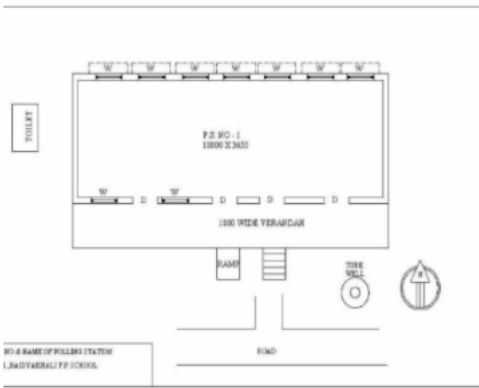

নির্বাচক নিবন্ধন আধিকারিকের স্বাক্ষর

Nazri Naksha

Google Map View

Polling Station Building Front View

Polling Station Front View

Cad View

Key MAP View

1 নাম : মানা চক্রবর্তী স্বামীর নাম : সিদ্ধার্থ চক্রবর্তী বাড়ির নং : n0167 বয়স : 30 লিঙ্গ : মহিলা	ARN1603497 ফটো উপলব্ধ	2 নাম : স্বপন কয়াল পিতার নাম : মুরালী কয়াল বাড়ির নং : n0167 বয়স : 62 লিঙ্গ : পুরুষ	ARN1229418 ফটো উপলব্ধ	3 নাম : তাপস কয়াল পিতার নাম : স্বপন কয়াল বাড়ির নং : n0167 বয়স : 38 লিঙ্গ : পুরুষ	ARN1229434 ফটো উপলব্ধ
4 নাম : সন্তু কয়াল পিতার নাম : স্বপন কয়াল বাড়ির নং : n0167 বয়স : 28 লিঙ্গ : পুরুষ	ARN1603539 ফটো উপলব্ধ	5 নাম : চিত্তরঞ্জন খাঁ পিতার নাম : উপেন্দ্র খাঁ বাড়ির নং : n0155 বয়স : 76 লিঙ্গ : পুরুষ	WB/17/118/000742 ফটো উপলব্ধ	6 নাম : দিপালী খাঁ স্বামীর নাম : চিত্তরঞ্জন খাঁ বাড়ির নং : n0155 বয়স : 66 লিঙ্গ : মহিলা	GPR0000133 ফটো উপলব্ধ
7 নাম : সোমনাথ খাঁ পিতার নাম : চিত্তরঞ্জন খাঁ বাড়ির নং : n0155 বয়স : 44 লিঙ্গ : পুরুষ	GPR2204121 ফটো উপলব্ধ	8 নাম : সতীনাথ খাঁ পিতার নাম : চিত্তরঞ্জন খাঁ বাড়ির নং : এন0155 বয়স : 40 লিঙ্গ : পুরুষ	GPR2474369 ফটো উপলব্ধ	9 নাম : বিনীতা খাঁ সাউ স্বামীর নাম : সোমনাথ খান বাড়ির নং : n0000 বয়স : 35 লিঙ্গ : মহিলা	TQB0643924 ফটো উপলব্ধ
10 নাম : উর্মিলা খাঁড়া স্বামীর নাম : কালীপদ খাঁড়া বাড়ির নং : n0055 বয়স : 60 লিঙ্গ : মহিলা	GPR2527554 ফটো উপলব্ধ	11 নাম : মঙ্গল খাঁড়া পিতার নাম : কালীপদ খাঁড়া বাড়ির নং : n0055 বয়স : 41 লিঙ্গ : পুরুষ	ARN1316751 ফটো উপলব্ধ	12 নাম : বৃহস্পতি খাঁড়া স্বামীর নাম : মঙ্গল খাঁড়া বাড়ির নং : n0055 বয়স : 37 লিঙ্গ : মহিলা	ARN1316793 ফটো উপলব্ধ
13 নাম : মাধাই খামারু পিতার নাম : লক্ষীকান্ত খামারু বাড়ির নং : n0151 বয়স : 61 লিঙ্গ : পুরুষ	WB/17/118/000296 ফটো উপলব্ধ	14 নাম : জ্যোৎস্না খামারু স্বামীর নাম : মাধাই খামারু বাড়ির নং : n0151 বয়স : 56 লিঙ্গ : মহিলা	WB/17/118/000544 ফটো উপলব্ধ	15 নাম : আশুতোষ খামারু পিতার নাম : মাধাই খামারু বাড়ির নং : n0151 বয়স : 38 লিঙ্গ : পুরুষ	ARN0000067 ফটো উপলব্ধ
16 নাম : চায়না খামারু স্বামীর নাম : আশুতোষ খামারু বাড়ির নং : n0151 বয়স : 33 লিঙ্গ : মহিলা	ARN1411982 ফটো উপলব্ধ	17 নাম : পূজা খামারু পিতার নাম : মাধাই খামারু বাড়ির নং : n0151 বয়স : 28 লিঙ্গ : মহিলা	ARN1603604 ফটো উপলব্ধ	18 নাম : হারুলাল ঘোষ মায়ের নাম : পুষ্পালা ঘোষ বাড়ির নং : n0161 বয়স : 59 লিঙ্গ : পুরুষ	GPR2204147 ফটো উপলব্ধ
19 নাম : অর্চনা ঘোষ স্বামীর নাম : হারুলাল ঘোষ বাড়ির নং : n0161 বয়স : 43 লিঙ্গ : মহিলা	GPR2204154 ফটো উপলব্ধ	20 নাম : পল্লবী সামন্ত স্বামীর নাম : মানবেশ সামন্ত বাড়ির নং : n0001 বয়স : 31 লিঙ্গ : মহিলা	TQB1307859 ফটো উপলব্ধ	21 নাম : শিবনাথ চক্রবর্তী পিতার নাম : তারাপদ চক্রবর্তী বাড়ির নং : n0132 বয়স : 56 লিঙ্গ : পুরুষ	WB/17/118/000471 ফটো উপলব্ধ
22 নাম : তাপসী চক্রবর্তী স্বামীর নাম : শিবনাথ চক্রবর্তী বাড়ির নং : n0132 বয়স : 51 লিঙ্গ : মহিলা	GPR0003582 ফটো উপলব্ধ	23 নাম : নির্মল সিং পিতার নাম : অষ্টীপদ সিং বাড়ির নং : n0132 বয়স : 53 লিঙ্গ : পুরুষ	WB/17/118/000432 ফটো উপলব্ধ	24 নাম : স্বদীপ সিং মায়ের নাম : সুজাতা সিং বাড়ির নং : n0132 বয়স : 43 লিঙ্গ : পুরুষ	GPR1900034 ফটো উপলব্ধ
25 নাম : দয়মতী সিং স্বামীর নাম : স্বদীপ সিং বাড়ির নং : n0132 বয়স : 34 লিঙ্গ : মহিলা	ARN1517564 ফটো উপলব্ধ	26 নাম : সুকদেব সামন্ত পিতার নাম : কচিরাম সামন্ত বাড়ির নং : n0120 বয়স : 36 লিঙ্গ : পুরুষ	ARN1045863 ফটো উপলব্ধ	27 নাম : জগাই সিং পিতার নাম : নির্মল সিং বাড়ির নং : n0132 বয়স : 27 লিঙ্গ : পুরুষ	ARN1709104 ফটো উপলব্ধ
28 নাম : প্রিয়ান্বিতা চক্রবর্তী পিতার নাম : মধুসূদন চক্রবর্তী বাড়ির নং : n0001 বয়স : 24 লিঙ্গ : মহিলা	ARN2008076 ফটো উপলব্ধ	29 নাম : সোনিয়া চক্রবর্তী স্বামীর নাম : শুভজিৎ চক্রবর্তী বাড়ির নং : n0001 বয়স : 24 লিঙ্গ : মহিলা	ARN2008100 ফটো উপলব্ধ	30 নাম : শুভজিৎ চক্রবর্তী পিতার নাম : মধুসূদন চক্রবর্তী বাড়ির নং : n0127 বয়স : 26 লিঙ্গ : পুরুষ	ARN1783653 ফটো উপলব্ধ