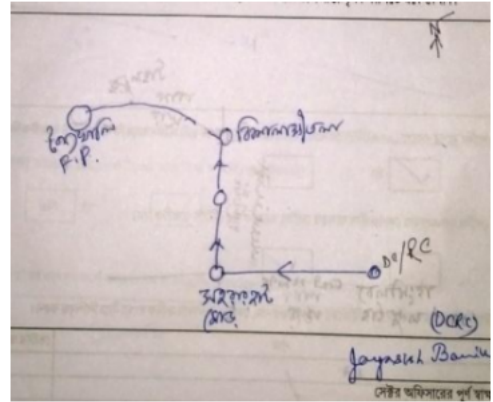

নির্বাচক নিবন্ধন আধিকারিকের স্বাক্ষর

Nazri Naksha

Google Map View

Polling Station Building Front View

Polling Station Front View

Cad View

Key MAP View

1 নাম : মানা চক্রবর্তী স্বামীর নাম : সিদ্ধার্থ চক্রবর্তী বাড়ির নং : n0167 বয়স : 30 লিঙ্গ : মহিলা	ARN1603497 ফটো উপলব্ধ	2 নাম : স্বপন কয়াল পিতার নাম : মুরালী কয়াল বাড়ির নং : n0167 বয়স : 62 লিঙ্গ : পুরুষ	ARN1229418 ফটো উপলব্ধ	3 নাম : তাপস কয়াল পিতার নাম : স্বপন কয়াল বাড়ির নং : n0167 বয়স : 38 লিঙ্গ : পুরুষ	ARN1229434 ফটো উপলব্ধ
4 নাম : সন্তু কয়াল পিতার নাম : স্বপন কয়াল বাড়ির নং : n0167 বয়স : 28 লিঙ্গ : পুরুষ	ARN1603539 ফটো উপলব্ধ	5 নাম : চিত্তরঞ্জন খাঁ পিতার নাম : উপেন্দ্র খাঁ বাড়ির নং : n0155 বয়স : 76 লিঙ্গ : পুরুষ	WB/17/118/000742 ফটো উপলব্ধ	6 নাম : দিপালী খাঁ স্বামীর নাম : চিত্তরঞ্জন খাঁ বাড়ির নং : n0155 বয়স : 66 লিঙ্গ : মহিলা	GPR0000133 ফটো উপলব্ধ
7 নাম : সোমনাথ খাঁ পিতার নাম : চিত্তরঞ্জন খাঁ বাড়ির নং : n0155 বয়স : 44 লিঙ্গ : পুরুষ	GPR2204121 ফটো উপলব্ধ	8 নাম : সতীনাথ খাঁ পিতার নাম : চিত্তরঞ্জন খাঁ বাড়ির নং : এন0155 বয়স : 40 লিঙ্গ : পুরুষ	GPR2474369 ফটো উপলব্ধ	9 নাম : বিনীতা খাঁ সাউ স্বামীর নাম : সোমনাথ খান বাড়ির নং : n0000 বয়স : 35 লিঙ্গ : মহিলা	TQB0643924 ফটো উপলব্ধ
10 নাম : উর্মিলা খাঁড়া স্বামীর নাম : কালীপদ খাঁড়া বাড়ির নং : n0055 বয়স : 60 লিঙ্গ : মহিলা	GPR2527554 ফটো উপলব্ধ	11 নাম : মঙ্গল খাঁড়া পিতার নাম : কালীপদ খাঁড়া বাড়ির নং : n0055 বয়স : 41 লিঙ্গ : পুরুষ	ARN1316751 ফটো উপলব্ধ	12 নাম : বৃহস্পতি খাঁড়া স্বামীর নাম : মঙ্গল খাঁড়া বাড়ির নং : n0055 বয়স : 37 লিঙ্গ : মহিলা	ARN1316793 ফটো উপলব্ধ
13 নাম : মাধাই খামারু পিতার নাম : লক্ষীকান্ত খামারু বাড়ির নং : n0151 বয়স : 61 লিঙ্গ : পুরুষ	WB/17/118/000296 ফটো উপলব্ধ	14 নাম : জ্যোৎস্না খামারু স্বামীর নাম : মাধাই খামারু বাড়ির নং : n0151 বয়স : 56 লিঙ্গ : মহিলা	WB/17/118/000544 ফটো উপলব্ধ	15 নাম : আশুতোষ খামারু পিতার নাম : মাধাই খামারু বাড়ির নং : n0151 বয়স : 38 লিঙ্গ : পুরুষ	ARN0000067 ফটো উপলব্ধ
16 নাম : চায়না খামারু স্বামীর নাম : আশুতোষ খামারু বাড়ির নং : n0151 বয়স : 33 লিঙ্গ : মহিলা	ARN1411982 ফটো উপলব্ধ	17 নাম : পূজা খামারু পিতার নাম : মাধাই খামারু বাড়ির নং : n0151 বয়স : 28 লিঙ্গ : মহিলা	ARN1603604 ফটো উপলব্ধ	18 নাম : হারুলাল ঘোষ মায়ের নাম : পুষ্পালা ঘোষ বাড়ির নং : n0161 বয়স : 59 লিঙ্গ : পুরুষ	GPR2204147 ফটো উপলব্ধ
19 নাম : অর্চনা ঘোষ স্বামীর নাম : হারুলাল ঘোষ বাড়ির নং : n0161 বয়স : 43 লিঙ্গ : মহিলা	GPR2204154 ফটো উপলব্ধ	20 নাম : পল্লবী সামন্ত স্বামীর নাম : মানবেশ সামন্ত বাড়ির নং : n0001 বয়স : 31 লিঙ্গ : মহিলা	TQB1307859 ফটো উপলব্ধ	21 নাম : শিবনাথ চক্রবর্তী পিতার নাম : তারাপদ চক্রবর্তী বাড়ির নং : n0132 বয়স : 56 লিঙ্গ : পুরুষ	WB/17/118/000471 ফটো উপলব্ধ
22 নাম : তাপসী চক্রবর্তী স্বামীর নাম : শিবনাথ চক্রবর্তী বাড়ির নং : n0132 বয়স : 51 লিঙ্গ : মহিলা	GPR0003582 ফটো উপলব্ধ	23 নাম : নির্মল সিং পিতার নাম : অষ্টীপদ সিং বাড়ির নং : n0132 বয়স : 53 লিঙ্গ : পুরুষ	WB/17/118/000432 ফটো উপলব্ধ	24 নাম : স্বদীপ সিং মায়ের নাম : সুজাতা সিং বাড়ির নং : n0132 বয়স : 43 লিঙ্গ : পুরুষ	GPR1900034 ফটো উপলব্ধ
25 নাম : দয়মতী সিং স্বামীর নাম : স্বদীপ সিং বাড়ির নং : n0132 বয়স : 34 লিঙ্গ : মহিলা	ARN1517564 ফটো উপলব্ধ	26 নাম : সুকদেব সামন্ত পিতার নাম : কচিরাম সামন্ত বাড়ির নং : n0120 বয়স : 36 লিঙ্গ : পুরুষ	ARN1045863 ফটো উপলব্ধ	27 নাম : জগাই সিং পিতার নাম : নির্মল সিং বাড়ির নং : n0132 বয়স : 27 লিঙ্গ : পুরুষ	ARN1709104 ফটো উপলব্ধ
28 নাম : প্রিয়ান্বিতা চক্রবর্তী পিতার নাম : মধুসূদন চক্রবর্তী বাড়ির নং : n0001 বয়স : 24 লিঙ্গ : মহিলা	ARN2008076 ফটো উপলব্ধ	29 নাম : সোনিয়া চক্রবর্তী স্বামীর নাম : শুভজিৎ চক্রবর্তী বাড়ির নং : n0001 বয়স : 24 লিঙ্গ : মহিলা	ARN2008100 ফটো উপলব্ধ	30 নাম : শুভজিৎ চক্রবর্তী পিতার নাম : মধুসূদন চক্রবর্তী বাড়ির নং : n0127 বয়স : 26 লিঙ্গ : পুরুষ	ARN1783653 ফটো উপলব্ধ