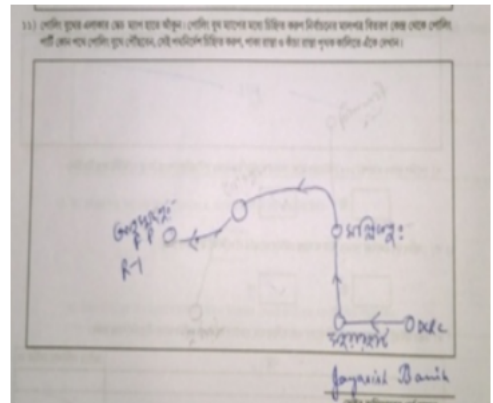

নির্বাচক নিবন্ধন আধিকারিকের স্বাক্ষর

Nazri Naksha

Google Map View

Polling Station Building Front View

Polling Station Front View

Cad View

Key MAP View

1 নাম : রহিমা বিবি মায়ের নাম: শাকিলা বিবি মীর বাড়ির নং : 54 বয়স : 43 লিঙ্গ : মহিলা	NSE0129916 ফটো উপলব্ধ	2 নাম : তনুশ্রী অধিকারি স্বামীর নাম: কৌশিক অধিকারি বাড়ির নং : এন0079 বয়স : 23 লিঙ্গ : মহিলা	ARN2220655 ফটো উপলব্ধ	3 নাম : কৌশিক অধিকারী পিতার নাম: কিস্কর অধিকারী বাড়ির নং : n0079 বয়স : 26 লিঙ্গ : পুরুষ	ARN1807585 ফটো উপলব্ধ
4 নাম : রেবতী অধিকারী অন্যান্য: গোবিন্দ অধিকারী বাড়ির নং : n0079 বয়স : 74 লিঙ্গ : মহিলা	WB/17/118/039245 ফটো উপলব্ধ	5 নাম : কিস্কর অধিকারী পিতার নাম: গোবিন্দ অধিকারী বাড়ির নং : n0079 বয়স : 58 লিঙ্গ : পুরুষ	WB/17/118/039107 ফটো উপলব্ধ	6 নাম : মায়ী অধিকারী স্বামীর নাম: কিস্কর অধিকারী বাড়ির নং : n0080 বয়স : 44 লিঙ্গ : মহিলা	GPR1920594 ফটো উপলব্ধ
7 নাম : অমর আদক পিতার নাম: অতুল আদক বাড়ির নং : n0002 বয়স : 67 লিঙ্গ : পুরুষ	WB/17/118/039125 ফটো উপলব্ধ	8 নাম : অপর্ণা আদক স্বামীর নাম: অমর আদক বাড়ির নং : n0002 বয়স : 57 লিঙ্গ : মহিলা	WB/17/118/039268 ফটো উপলব্ধ	9 নাম : অমিত কুমার আদক পিতার নাম: অমর আদক বাড়ির নং : n0002 বয়স : 43 লিঙ্গ : পুরুষ	GPR2224699 ফটো উপলব্ধ
10 নাম : অনুপম আদক পিতার নাম: অমর আদক বাড়ির নং : n0002 বয়স : 39 লিঙ্গ : পুরুষ	GPR2533206 ফটো উপলব্ধ	11 নাম : অভিজিৎ আদক পিতার নাম: নির্মল আদক বাড়ির নং : n0002 বয়স : 42 লিঙ্গ : পুরুষ	GPR2533198 ফটো উপলব্ধ	12 নাম : অনিতা আদক স্বামীর নাম: অভিজিৎ আদক বাড়ির নং : n0002 বয়স : 32 লিঙ্গ : মহিলা	ARN1319631 ফটো উপলব্ধ
13 নাম : অসীমা আদক স্বামীর নাম: মুরারী আদক বাড়ির নং : n0014 বয়স : 60 লিঙ্গ : মহিলা	WB/17/118/039179 ফটো উপলব্ধ	14 নাম : মল্লিকা দলুই স্বামীর নাম: নন্দীরাম দলুই বাড়ির নং : n0004 বয়স : 43 লিঙ্গ : মহিলা	GPR2532828 ফটো উপলব্ধ	15 নাম : নির্মল আদক পিতার নাম: অতুল আদক বাড়ির নং : n0004 বয়স : 80 লিঙ্গ : পুরুষ	WB/17/118/039175 ফটো উপলব্ধ
16 নাম : প্রমিতা আদক স্বামীর নাম: নির্মল আদক বাড়ির নং : n0004 বয়স : 60 লিঙ্গ : মহিলা	WB/17/118/039291 ফটো উপলব্ধ	17 নাম : সুরজিৎ আদক পিতার নাম: নির্মল আদক বাড়ির নং : n0004 বয়স : 37 লিঙ্গ : পুরুষ	GPR2645836 ফটো উপলব্ধ	18 নাম : চণ্ডীচরণ আদক পিতার নাম: অনুকুল আদক বাড়ির নং : n0005 বয়স : 81 লিঙ্গ : পুরুষ	WB/17/118/039476 ফটো উপলব্ধ
19 নাম : প্রভাবতী আদক স্বামীর নাম: চণ্ডীচরণ আদক বাড়ির নং : n0005 বয়স : 68 লিঙ্গ : মহিলা	WB/17/118/039157 ফটো উপলব্ধ	20 নাম : শক্তিপদ আদক পিতার নাম: চণ্ডীচরণ আদক বাড়ির নং : n0005 বয়স : 44 লিঙ্গ : পুরুষ	GPR2224707 ফটো উপলব্ধ	21 নাম : পিয়ালী আদক (সামন্ত) স্বামীর নাম: শক্তিপদ আদক বাড়ির নং : n0005 বয়স : 35 লিঙ্গ : মহিলা	ARN1089408 ফটো উপলব্ধ
22 নাম : বিশ্বজীত আদক পিতার নাম: মোহন আদক বাড়ির নং : n0005 বয়স : 43 লিঙ্গ : পুরুষ	GPR2604890 ফটো উপলব্ধ	23 নাম : মৌমিতা আদক স্বামীর নাম: বিশ্বজিৎ আদক বাড়ির নং : n0005 বয়স : 36 লিঙ্গ : মহিলা	ARN1083138 ফটো উপলব্ধ	24 নাম : অবনী আদক পিতার নাম: কালীপদ আদক বাড়ির নং : n0006 বয়স : 59 লিঙ্গ : পুরুষ	WB/17/118/039312 ফটো উপলব্ধ
25 নাম : সবনী আদক পিতার নাম: কালীপদ আদক বাড়ির নং : n0006 বয়স : 50 লিঙ্গ : পুরুষ	WB/17/118/039196 ফটো উপলব্ধ	26 নাম : অনিতা আদক স্বামীর নাম: সবনী আদক বাড়ির নং : n0006 বয়স : 41 লিঙ্গ : মহিলা	GPR2224715 ফটো উপলব্ধ	27 নাম : আরতি আদক স্বামীর নাম: অবনী আদক বাড়ির নং : n0006 বয়স : 43 লিঙ্গ : মহিলা	GPR2224731 ফটো উপলব্ধ
28 নাম : ভোলানাথ আদক পিতার নাম: অরুণ কুমার আদক বাড়ির নং : n0007 বয়স : 46 লিঙ্গ : পুরুষ	GPR1126051 ফটো উপলব্ধ	29 নাম : সুনিতা আদক স্বামীর নাম: প্রভাস আদক বাড়ির নং : n0014 বয়স : 34 লিঙ্গ : মহিলা	ARN1231554 ফটো উপলব্ধ	30 নাম : সুভাষ চন্দ্র আদক পিতার নাম: মুরারী আদক বাড়ির নং : n0014 বয়স : 42 লিঙ্গ : পুরুষ	GPR2608461 ফটো উপলব্ধ