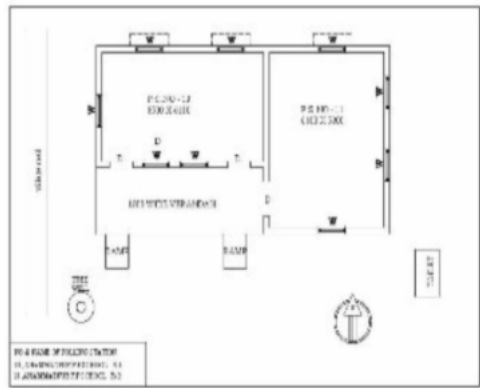

নির্বাচক নিবন্ধন আধিকারিকের স্বাক্ষর

Nazri Naksha

Google Map View

Polling Station Building Front View

Polling Station Front View

Cad View

Key MAP View

1 নাম : রহিমা বিবি মায়ের নাম: শাকিলা বিবি মীর বাড়ির নং : 54 বয়স : 43 লিঙ্গ : মহিলা	NSE0129916 ফটো উপলব্ধ	2 নাম : তনুশ্রী অধিকারি স্বামীর নাম: কৌশিক অধিকারি বাড়ির নং : এন0079 বয়স : 23 লিঙ্গ : মহিলা	ARN2220655 ফটো উপলব্ধ	3 নাম : কৌশিক অধিকারী পিতার নাম: কিস্কর অধিকারী বাড়ির নং : n0079 বয়স : 26 লিঙ্গ : পুরুষ	ARN1807585 ফটো উপলব্ধ
4 নাম : রেবতী অধিকারী অন্যান্য: গোবিন্দ অধিকারী বাড়ির নং : n0079 বয়স : 74 লিঙ্গ : মহিলা	WB/17/118/039245 ফটো উপলব্ধ	5 নাম : কিস্কর অধিকারী পিতার নাম: গোবিন্দ অধিকারী বাড়ির নং : n0079 বয়স : 58 লিঙ্গ : পুরুষ	WB/17/118/039107 ফটো উপলব্ধ	6 নাম : মায়ী অধিকারী স্বামীর নাম: কিস্কর অধিকারী বাড়ির নং : n0080 বয়স : 44 লিঙ্গ : মহিলা	GPR1920594 ফটো উপলব্ধ
7 নাম : অমর আদক পিতার নাম: অতুল আদক বাড়ির নং : n0002 বয়স : 67 লিঙ্গ : পুরুষ	WB/17/118/039125 ফটো উপলব্ধ	8 নাম : অপর্ণা আদক স্বামীর নাম: অমর আদক বাড়ির নং : n0002 বয়স : 57 লিঙ্গ : মহিলা	WB/17/118/039268 ফটো উপলব্ধ	9 নাম : অমিত কুমার আদক পিতার নাম: অমর আদক বাড়ির নং : n0002 বয়স : 43 লিঙ্গ : পুরুষ	GPR2224699 ফটো উপলব্ধ
10 নাম : অনুপম আদক পিতার নাম: অমর আদক বাড়ির নং : n0002 বয়স : 39 লিঙ্গ : পুরুষ	GPR2533206 ফটো উপলব্ধ	11 নাম : অভিজিৎ আদক পিতার নাম: নির্মল আদক বাড়ির নং : n0002 বয়স : 42 লিঙ্গ : পুরুষ	GPR2533198 ফটো উপলব্ধ	12 নাম : অনিতা আদক স্বামীর নাম: অভিজিৎ আদক বাড়ির নং : n0002 বয়স : 32 লিঙ্গ : মহিলা	ARN1319631 ফটো উপলব্ধ
13 নাম : অসীমা আদক স্বামীর নাম: মুরারী আদক বাড়ির নং : n0014 বয়স : 60 লিঙ্গ : মহিলা	WB/17/118/039179 ফটো উপলব্ধ	14 নাম : মল্লিকা দলুই স্বামীর নাম: নন্দীরাম দলুই বাড়ির নং : n0004 বয়স : 43 লিঙ্গ : মহিলা	GPR2532828 ফটো উপলব্ধ	15 নাম : নির্মল আদক পিতার নাম: অতুল আদক বাড়ির নং : n0004 বয়স : 80 লিঙ্গ : পুরুষ	WB/17/118/039175 ফটো উপলব্ধ
16 নাম : প্রমিতা আদক স্বামীর নাম: নির্মল আদক বাড়ির নং : n0004 বয়স : 60 লিঙ্গ : মহিলা	WB/17/118/039291 ফটো উপলব্ধ	17 নাম : সুরজিৎ আদক পিতার নাম: নির্মল আদক বাড়ির নং : n0004 বয়স : 37 লিঙ্গ : পুরুষ	GPR2645836 ফটো উপলব্ধ	18 নাম : চণ্ডীচরণ আদক পিতার নাম: অনুকুল আদক বাড়ির নং : n0005 বয়স : 81 লিঙ্গ : পুরুষ	WB/17/118/039476 ফটো উপলব্ধ
19 নাম : প্রভাবতী আদক স্বামীর নাম: চণ্ডীচরণ আদক বাড়ির নং : n0005 বয়স : 68 লিঙ্গ : মহিলা	WB/17/118/039157 ফটো উপলব্ধ	20 নাম : শক্তিপদ আদক পিতার নাম: চণ্ডীচরণ আদক বাড়ির নং : n0005 বয়স : 44 লিঙ্গ : পুরুষ	GPR2224707 ফটো উপলব্ধ	21 নাম : পিয়ালী আদক (সামন্ত) স্বামীর নাম: শক্তিপদ আদক বাড়ির নং : n0005 বয়স : 35 লিঙ্গ : মহিলা	ARN1089408 ফটো উপলব্ধ
22 নাম : বিশ্বজীত আদক পিতার নাম: মোহন আদক বাড়ির নং : n0005 বয়স : 43 লিঙ্গ : পুরুষ	GPR2604890 ফটো উপলব্ধ	23 নাম : মৌমিতা আদক স্বামীর নাম: বিশ্বজিৎ আদক বাড়ির নং : n0005 বয়স : 36 লিঙ্গ : মহিলা	ARN1083138 ফটো উপলব্ধ	24 নাম : অবনী আদক পিতার নাম: কালীপদ আদক বাড়ির নং : n0006 বয়স : 59 লিঙ্গ : পুরুষ	WB/17/118/039312 ফটো উপলব্ধ
25 নাম : সবনী আদক পিতার নাম: কালীপদ আদক বাড়ির নং : n0006 বয়স : 50 লিঙ্গ : পুরুষ	WB/17/118/039196 ফটো উপলব্ধ	26 নাম : অনিতা আদক স্বামীর নাম: সবনী আদক বাড়ির নং : n0006 বয়স : 41 লিঙ্গ : মহিলা	GPR2224715 ফটো উপলব্ধ	27 নাম : আরতি আদক স্বামীর নাম: অবনী আদক বাড়ির নং : n0006 বয়স : 43 লিঙ্গ : মহিলা	GPR2224731 ফটো উপলব্ধ
28 নাম : ভোলানাথ আদক পিতার নাম: অরুণ কুমার আদক বাড়ির নং : n0007 বয়স : 46 লিঙ্গ : পুরুষ	GPR1126051 ফটো উপলব্ধ	29 নাম : সুনিতা আদক স্বামীর নাম: প্রভাস আদক বাড়ির নং : n0014 বয়স : 34 লিঙ্গ : মহিলা	ARN1231554 ফটো উপলব্ধ	30 নাম : সুভাষ চন্দ্র আদক পিতার নাম: মুরারী আদক বাড়ির নং : n0014 বয়স : 42 লিঙ্গ : পুরুষ	GPR2608461 ফটো উপলব্ধ