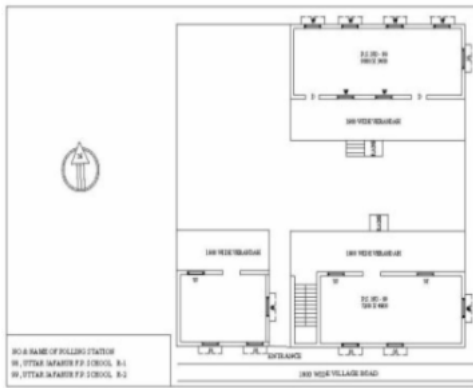

নির্বাচক নিবন্ধন আধিকারিকের স্বাক্ষর

Nazri Naksha

Google Map View

Polling Station Building Front View

Polling Station Front View

Cad View

Key MAP View

1	WB/17/118/387540	নাম : দেবপ্রসাদ কারক পিতার নাম: দুর্গাচরন কারক বাড়ির নং : n0001 বয়স : 71 লিঙ্গ : পুরুষ	ফটো উপলব্ধ	2	WB/17/118/387552	নাম : সুচিত্রা কারক স্বামীর নাম: দেবপ্রসাদ কারক বাড়ির নং : n0001 বয়স : 66 লিঙ্গ : মহিলা	ফটো উপলব্ধ	3	GPR2511889	নাম : অমিত কুমার কারক পিতার নাম: দেবপ্রসাদ কারক বাড়ির নং : n0001 বয়স : 39 লিঙ্গ : পুরুষ	ফটো উপলব্ধ
4	WB/17/118/387539	নাম : প্রতাপ কারক পিতার নাম: দুর্গাচরন কারক বাড়ির নং : n0002 বয়স : 58 লিঙ্গ : পুরুষ	ফটো উপলব্ধ	5	WB/17/118/387553	নাম : জয়ন্তী কারক স্বামীর নাম: প্রতাপ কারক বাড়ির নং : n0002 বয়স : 55 লিঙ্গ : মহিলা	ফটো উপলব্ধ	6	ARN2104826	নাম : রূপা সামন্ত স্বামীর নাম: স্বরূপ সামন্ত বাড়ির নং : এন001 বয়স : 23 লিঙ্গ : মহিলা	ফটো উপলব্ধ
7	ARN2204162	নাম : সাগর সামন্ত পিতার নাম: নিতাই সামন্ত বাড়ির নং : এন0001 বয়স : 24 লিঙ্গ : পুরুষ	ফটো উপলব্ধ	8	ARN1449008	নাম : দুখীরাম খাটা পিতার নাম: রতিকান্ত খাটা বাড়ির নং : n0240 বয়স : 41 লিঙ্গ : পুরুষ	ফটো উপলব্ধ	9	ARN1546399	নাম : টুম্পা খাটা স্বামীর নাম: দুখীরাম খাটা বাড়ির নং : n0240 বয়স : 35 লিঙ্গ : মহিলা	ফটো উপলব্ধ
10	WB/17/118/387256	নাম : নেপাল খামারু পিতার নাম: ভাগ্যচরন খামারু বাড়ির নং : n0005 বয়স : 51 লিঙ্গ : পুরুষ	ফটো উপলব্ধ	11	GPR1410745	নাম : অপর্ণা খামারু স্বামীর নাম: নেপাল খামারু বাড়ির নং : n0005 বয়স : 48 লিঙ্গ : মহিলা	ফটো উপলব্ধ	12	ARN1546472	নাম : চিরঞ্জিত খামারু পিতার নাম: নেপাল খামারু বাড়ির নং : n0005 বয়স : 29 লিঙ্গ : পুরুষ	ফটো উপলব্ধ
13	WB/17/118/387028	নাম : দণ্ডিরাম খামারু পিতার নাম: অমল্য খামারু বাড়ির নং : n0006 বয়স : 69 লিঙ্গ : পুরুষ	ফটো উপলব্ধ	14	WB/17/118/387567	নাম : অশোক খামারু পিতার নাম: দণ্ডিরাম খামারু বাড়ির নং : n0006 বয়স : 49 লিঙ্গ : পুরুষ	ফটো উপলব্ধ	15	GPR2396901	নাম : রূপা খামারু স্বামীর নাম: অশোক খামারু বাড়ির নং : n0006 বয়স : 40 লিঙ্গ : মহিলা	ফটো উপলব্ধ
16	WB/17/118/387408	নাম : বাতাসী খামারু স্বামীর নাম: দণ্ডিরাম খামারু বাড়ির নং : n0006 বয়স : 64 লিঙ্গ : মহিলা	ফটো উপলব্ধ	17	GPR1411271	নাম : অনুপ খামারু পিতার নাম: দণ্ডিরাম খামারু বাড়ির নং : n0006 বয়স : 45 লিঙ্গ : পুরুষ	ফটো উপলব্ধ	18	ARN1120328	নাম : সুমিত্রা খামারু স্বামীর নাম: অনুপ খামারু বাড়ির নং : n0006 বয়স : 41 লিঙ্গ : মহিলা	ফটো উপলব্ধ
19	WB/17/118/387535	নাম : পতিতপাবন খামারু পিতার নাম: মিলন খামারু বাড়ির নং : n0233 বয়স : 61 লিঙ্গ : পুরুষ	ফটো উপলব্ধ	20	ARN1349950	নাম : প্রসেনজিৎ খামারু পিতার নাম: পতিতপাবন খামারু বাড়ির নং : n0233 বয়স : 31 লিঙ্গ : পুরুষ	ফটো উপলব্ধ	21	ARN1945815	নাম : শিবানী খামারু স্বামীর নাম: পতিতপাবন খামারু বাড়ির নং : n0233 বয়স : 50 লিঙ্গ : মহিলা	ফটো উপলব্ধ
22	GPR2678472	নাম : পম্পা ঘোড়াই স্বামীর নাম: গৌতম ঘোড়াই বাড়ির নং : n0233 বয়স : 37 লিঙ্গ : মহিলা	ফটো উপলব্ধ	23	ARN2204121	নাম : সোনালী খামারু পিতার নাম: নেপাল খামারু বাড়ির নং : এন0005 বয়স : 22 লিঙ্গ : মহিলা	ফটো উপলব্ধ	24	ARN2203826	নাম : শুভজিৎ খামারু পিতার নাম: অশোক খামারু বাড়ির নং : এন0006 বয়স : 22 লিঙ্গ : পুরুষ	ফটো উপলব্ধ
25	ARN2203859	নাম : শানু ঘোড়াই পিতার নাম: গৌতম ঘোড়াই বাড়ির নং : এন0233 বয়স : 22 লিঙ্গ : পুরুষ	ফটো উপলব্ধ	26	ARN2204006	নাম : অনিশ গুছাইত পিতার নাম: আনন্দ গুছাইত বাড়ির নং : এন0029 বয়স : 22 লিঙ্গ : পুরুষ	ফটো উপলব্ধ	27	ARN2204147	নাম : মেঘা গুছাইত পিতার নাম: বিধান গুছাইত বাড়ির নং : এন0037 বয়স : 22 লিঙ্গ : মহিলা	ফটো উপলব্ধ
28	ARN2204204	নাম : পুষ্কর গুছাইত পিতার নাম: গুনসিদ্ধ গুছাইত বাড়ির নং : এন0060 বয়স : 22 লিঙ্গ : পুরুষ	ফটো উপলব্ধ	29	ARN2204253	নাম : সোমনাথ গুছাইত পিতার নাম: সমীর গুছাইত বাড়ির নং : এন0038 বয়স : 22 লিঙ্গ : পুরুষ	ফটো উপলব্ধ	30	ARN2206431	নাম : হৈমন্তী গুছাইত স্বামীর নাম: পাণ্ডু গুছাইত বাড়ির নং : এন0204 বয়স : 22 লিঙ্গ : মহিলা	ফটো উপলব্ধ