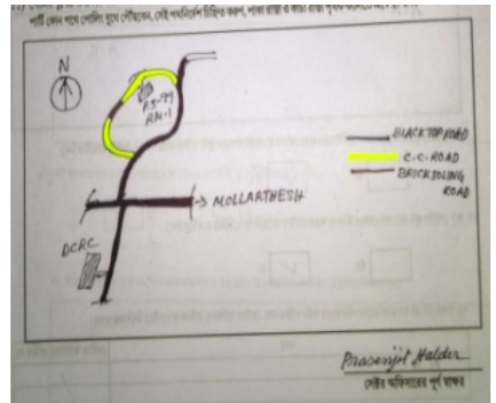

নির্বাচক নিবন্ধন আধিকারিকের স্বাক্ষর

Nazri Naksha

Google Map View

Polling Station Building Front View

Polling Station Front View

Cad View

Key MAP View

1	WB/17/118/387540	নাম : দেবপ্রসাদ কারক পিতার নাম: দুর্গাচরন কারক বাড়ির নং : n0001 বয়স : 71 লিঙ্গ : পুরুষ	ফটো উপলব্ধ	2	WB/17/118/387552	নাম : সুচিত্রা কারক স্বামীর নাম: দেবপ্রসাদ কারক বাড়ির নং : n0001 বয়স : 66 লিঙ্গ : মহিলা	ফটো উপলব্ধ	3	GPR2511889	নাম : অমিত কুমার কারক পিতার নাম: দেবপ্রসাদ কারক বাড়ির নং : n0001 বয়স : 39 লিঙ্গ : পুরুষ	ফটো উপলব্ধ
4	WB/17/118/387539	নাম : প্রতাপ কারক পিতার নাম: দুর্গাচরন কারক বাড়ির নং : n0002 বয়স : 58 লিঙ্গ : পুরুষ	ফটো উপলব্ধ	5	WB/17/118/387553	নাম : জয়ন্তী কারক স্বামীর নাম: প্রতাপ কারক বাড়ির নং : n0002 বয়স : 55 লিঙ্গ : মহিলা	ফটো উপলব্ধ	6	ARN2104826	নাম : রূপা সামন্ত স্বামীর নাম: স্বরূপ সামন্ত বাড়ির নং : এন001 বয়স : 23 লিঙ্গ : মহিলা	ফটো উপলব্ধ
7	ARN2204162	নাম : সাগর সামন্ত পিতার নাম: নিতাই সামন্ত বাড়ির নং : এন0001 বয়স : 24 লিঙ্গ : পুরুষ	ফটো উপলব্ধ	8	ARN1449008	নাম : দুখীরাম খাটা পিতার নাম: রতিকান্ত খাটা বাড়ির নং : n0240 বয়স : 41 লিঙ্গ : পুরুষ	ফটো উপলব্ধ	9	ARN1546399	নাম : টুম্পা খাটা স্বামীর নাম: দুখীরাম খাটা বাড়ির নং : n0240 বয়স : 35 লিঙ্গ : মহিলা	ফটো উপলব্ধ
10	WB/17/118/387256	নাম : নেপাল খামারু পিতার নাম: ভাগ্যচরন খামারু বাড়ির নং : n0005 বয়স : 51 লিঙ্গ : পুরুষ	ফটো উপলব্ধ	11	GPR1410745	নাম : অপর্ণা খামারু স্বামীর নাম: নেপাল খামারু বাড়ির নং : n0005 বয়স : 48 লিঙ্গ : মহিলা	ফটো উপলব্ধ	12	ARN1546472	নাম : চিরঞ্জিত খামারু পিতার নাম: নেপাল খামারু বাড়ির নং : n0005 বয়স : 29 লিঙ্গ : পুরুষ	ফটো উপলব্ধ
13	WB/17/118/387028	নাম : দণ্ডিরাম খামারু পিতার নাম: অমল্য খামারু বাড়ির নং : n0006 বয়স : 69 লিঙ্গ : পুরুষ	ফটো উপলব্ধ	14	WB/17/118/387567	নাম : অশোক খামারু পিতার নাম: দণ্ডিরাম খামারু বাড়ির নং : n0006 বয়স : 49 লিঙ্গ : পুরুষ	ফটো উপলব্ধ	15	GPR2396901	নাম : রূপা খামারু স্বামীর নাম: অশোক খামারু বাড়ির নং : n0006 বয়স : 40 লিঙ্গ : মহিলা	ফটো উপলব্ধ
16	WB/17/118/387408	নাম : বাতাসী খামারু স্বামীর নাম: দণ্ডিরাম খামারু বাড়ির নং : n0006 বয়স : 64 লিঙ্গ : মহিলা	ফটো উপলব্ধ	17	GPR1411271	নাম : অনুপ খামারু পিতার নাম: দণ্ডিরাম খামারু বাড়ির নং : n0006 বয়স : 45 লিঙ্গ : পুরুষ	ফটো উপলব্ধ	18	ARN1120328	নাম : সুমিত্রা খামারু স্বামীর নাম: অনুপ খামারু বাড়ির নং : n0006 বয়স : 41 লিঙ্গ : মহিলা	ফটো উপলব্ধ
19	WB/17/118/387535	নাম : পতিতপাবন খামারু পিতার নাম: মিলন খামারু বাড়ির নং : n0233 বয়স : 61 লিঙ্গ : পুরুষ	ফটো উপলব্ধ	20	ARN1349950	নাম : প্রসেনজিৎ খামারু পিতার নাম: পতিতপাবন খামারু বাড়ির নং : n0233 বয়স : 31 লিঙ্গ : পুরুষ	ফটো উপলব্ধ	21	ARN1945815	নাম : শিবানী খামারু স্বামীর নাম: পতিতপাবন খামারু বাড়ির নং : n0233 বয়স : 50 লিঙ্গ : মহিলা	ফটো উপলব্ধ
22	GPR2678472	নাম : পম্পা ঘোড়াই স্বামীর নাম: গৌতম ঘোড়াই বাড়ির নং : n0233 বয়স : 37 লিঙ্গ : মহিলা	ফটো উপলব্ধ	23	ARN2204121	নাম : সোনালী খামারু পিতার নাম: নেপাল খামারু বাড়ির নং : এন0005 বয়স : 22 লিঙ্গ : মহিলা	ফটো উপলব্ধ	24	ARN2203826	নাম : শুভজিৎ খামারু পিতার নাম: অশোক খামারু বাড়ির নং : এন0006 বয়স : 22 লিঙ্গ : পুরুষ	ফটো উপলব্ধ
25	ARN2203859	নাম : শানু ঘোড়াই পিতার নাম: গৌতম ঘোড়াই বাড়ির নং : এন0233 বয়স : 22 লিঙ্গ : পুরুষ	ফটো উপলব্ধ	26	ARN2204006	নাম : অনিশ গুছাইত পিতার নাম: আনন্দ গুছাইত বাড়ির নং : এন0029 বয়স : 22 লিঙ্গ : পুরুষ	ফটো উপলব্ধ	27	ARN2204147	নাম : মেঘা গুছাইত পিতার নাম: বিধান গুছাইত বাড়ির নং : এন0037 বয়স : 22 লিঙ্গ : মহিলা	ফটো উপলব্ধ
28	ARN2204204	নাম : পুষ্কর গুছাইত পিতার নাম: গুনসিদ্ধ গুছাইত বাড়ির নং : এন0060 বয়স : 22 লিঙ্গ : পুরুষ	ফটো উপলব্ধ	29	ARN2204253	নাম : সোমনাথ গুছাইত পিতার নাম: সমীর গুছাইত বাড়ির নং : এন0038 বয়স : 22 লিঙ্গ : পুরুষ	ফটো উপলব্ধ	30	ARN2206431	নাম : হৈমন্তী গুছাইত স্বামীর নাম: পাণ্ডু গুছাইত বাড়ির নং : এন0204 বয়স : 22 লিঙ্গ : মহিলা	ফটো উপলব্ধ