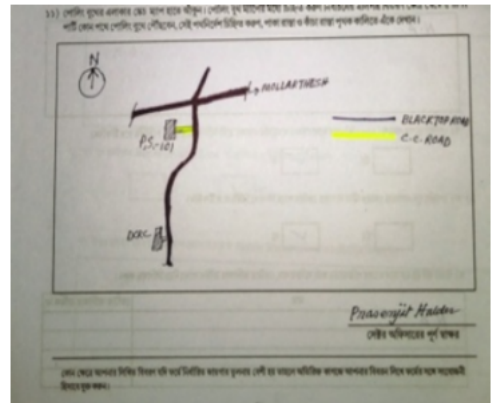

নির্বাচক নিবন্ধন আধিকারিকের স্বাক্ষর

Nazri Naksha

Google Map View

Polling Station Building Front View

Polling Station Front View

Cad View

Key MAP View

|   |                                |  |                                |   |                                |
|---|--------------------------------|--|--------------------------------|---|--------------------------------|
| 1<br>নাম : মারুফা বিবি (কাজি)<br>স্বামীর নাম: সুইরাফ কাজি<br>বাড়ির নং : n0078<br>বয়স : 39 লিঙ্গ : মহিলা   | ARN0415422<br>ফটো উপলব্ধ       | 2<br>নাম : হীরেমন বেওয়া<br>স্বামীর নাম: আসেদ কাজী<br>বাড়ির নং : n0078<br>বয়স : 71 লিঙ্গ : মহিলা                 | WB/17/118/390064<br>ফটো উপলব্ধ | 3<br>নাম : আমিরুল সেখ<br>পিতার নাম: আতিয়ার রহমান সেখ<br>বাড়ির নং : n0076<br>বয়স : 32 লিঙ্গ : পুরুষ     | ARN1350701<br>ফটো উপলব্ধ       |
| 4<br>নাম : লালবানুবিবি<br>স্বামীর নাম: আতিয়ার<br>বাড়ির নং : n0076<br>বয়স : 63 লিঙ্গ : মহিলা              | WB/17/118/390063<br>ফটো উপলব্ধ | 5<br>নাম : সাদেমন বেওয়া<br>পিতার নাম: মতিয়ার রহমান সেখ<br>বাড়ির নং : n0072<br>বয়স : 57 লিঙ্গ : মহিলা           | ARN1944198<br>ফটো উপলব্ধ       | 6<br>নাম : জৈগুন বিবি<br>স্বামীর নাম: মুজিবর<br>বাড়ির নং : n0072<br>বয়স : 55 লিঙ্গ : মহিলা              | ARN1928597<br>ফটো উপলব্ধ       |
| 7<br>নাম : জাহির সেখ<br>পিতার নাম: মতিয়ার রহমান সেখ<br>বাড়ির নং : n0072<br>বয়স : 39 লিঙ্গ : পুরুষ        | GPR2512234<br>ফটো উপলব্ধ       | 8<br>নাম : সাফিয়া বিবি<br>স্বামীর নাম: এরসাদ সেখ<br>বাড়ির নং : n0151<br>বয়স : 55 লিঙ্গ : মহিলা                  | ARN1961739<br>ফটো উপলব্ধ       | 9<br>নাম : পারমিনা বিবি<br>স্বামীর নাম: সাবির উদ্দিন সেখ<br>বাড়ির নং : n0148<br>বয়স : 30 লিঙ্গ : মহিলা  | ARN1819705<br>ফটো উপলব্ধ       |
| 10<br>নাম : ইনজামুল সেখ<br>পিতার নাম: জাহাঙ্গীর সেখ<br>বাড়ির নং : n0067<br>বয়স : 32 লিঙ্গ : পুরুষ         | ARN1449776<br>ফটো উপলব্ধ       | 11<br>নাম : সাকিনা বিবি<br>স্বামীর নাম: মোস্তাকিন মোল্লা<br>বাড়ির নং : n0087<br>বয়স : 45 লিঙ্গ : মহিলা           | GPR1513795<br>ফটো উপলব্ধ       | 12<br>নাম : পাকিজা বিবি<br>স্বামীর নাম: মইদুল আলি সেখ<br>বাড়ির নং : n0101<br>বয়স : 41 লিঙ্গ : মহিলা     | GPR2514024<br>ফটো উপলব্ধ       |
| 13<br>নাম : সাবিনা বিবি (সেখ)<br>স্বামীর নাম: জাহাঙ্গীর সেখ<br>বাড়ির নং : n0067<br>বয়স : 37 লিঙ্গ : মহিলা | ARN0417790<br>ফটো উপলব্ধ       | 14<br>নাম : কাজল খাতুন<br>স্বামীর নাম: মুহাম্মাদ নাজির আহমেদ গাজী<br>বাড়ির নং : এন0076<br>বয়স : 25 লিঙ্গ : মহিলা | ARN1838630<br>ফটো উপলব্ধ       | 15<br>নাম : লালপান বিবি<br>স্বামীর নাম: সাহেব সেখ<br>বাড়ির নং : এন0151<br>বয়স : 27 লিঙ্গ : মহিলা        | ARN1838762<br>ফটো উপলব্ধ       |
| 16<br>নাম : জুলেখা খাতুন<br>স্বামীর নাম: তারিকুল মোল্লা<br>বাড়ির নং : n0153<br>বয়স : 27 লিঙ্গ : মহিলা     | ARN1728674<br>ফটো উপলব্ধ       | 17<br>নাম : রেজিনা বিবি<br>স্বামীর নাম: জিয়াউল সেখ<br>বাড়ির নং : এন0067<br>বয়স : 25 লিঙ্গ : মহিলা               | ARN1838507<br>ফটো উপলব্ধ       | 18<br>নাম : অলসনা খাতুন<br>স্বামীর নাম: অতিয়ার রহমান শেখ<br>বাড়ির নং : N0076<br>বয়স : 30 লিঙ্গ : মহিলা | ARN2077469<br>ফটো উপলব্ধ       |
| 19<br>নাম : জাহাঙ্গীর সেখ<br>পিতার নাম: মতিয়ার রহমান সেখ<br>বাড়ির নং : n0072<br>বয়স : 49 লিঙ্গ : পুরুষ   | ARN2097624<br>ফটো উপলব্ধ       | 20<br>নাম : তাহেরা বিবি<br>স্বামীর নাম: জায়দুল মোল্লা<br>বাড়ির নং : n0123<br>বয়স : 30 লিঙ্গ : মহিলা             | ARN1643162<br>ফটো উপলব্ধ       | 21<br>নাম : রেহেনা বিবি<br>স্বামীর নাম: মইদুল মোল্লা<br>বাড়ির নং : n0125<br>বয়স : 36 লিঙ্গ : মহিলা      | ARN1643238<br>ফটো উপলব্ধ       |
| 22<br>নাম : নাজিমা বিবি<br>স্বামীর নাম: জাহির সেখ<br>বাড়ির নং : n0072<br>বয়স : 36 লিঙ্গ : মহিলা           | ARN1350925<br>ফটো উপলব্ধ       | 23<br>নাম : আলমগীর সেখ<br>পিতার নাম: মতিয়ার রহমান সেখ<br>বাড়ির নং : n0072<br>বয়স : 38 লিঙ্গ : পুরুষ             | GPR2512242<br>ফটো উপলব্ধ       | 24<br>নাম : ফিরোজা বিবি<br>স্বামীর নাম: আলমগীর সেখ<br>বাড়ির নং : n0072<br>বয়স : 34 লিঙ্গ : মহিলা        | ARN1510411<br>ফটো উপলব্ধ       |
| 25<br>নাম : সুরিয়া বিবি<br>স্বামীর নাম: আমিরুল সেখ<br>বাড়ির নং : n0076<br>বয়স : 31 লিঙ্গ : মহিলা         | ARN1643485<br>ফটো উপলব্ধ       | 26<br>নাম : জাহানারা বিবি<br>স্বামীর নাম: সৈয়দ<br>বাড়ির নং : n0067<br>বয়স : 68 লিঙ্গ : মহিলা                    | GPR0686196<br>ফটো উপলব্ধ       | 27<br>নাম : জাহাঙ্গীর সেখ<br>পিতার নাম: সৈয়দ সেখ<br>বাড়ির নং : n0067<br>বয়স : 53 লিঙ্গ : পুরুষ         | WB/17/118/390792<br>ফটো উপলব্ধ |
| 28<br>নাম : বাদল সেখ<br>পিতার নাম: সৈয়দ সেখ<br>বাড়ির নং : n0067<br>বয়স : 49 লিঙ্গ : পুরুষ                | WB/17/118/390796<br>ফটো উপলব্ধ | 29<br>নাম : আলোয়াবিবি<br>স্বামীর নাম: জাহাঙ্গীর<br>বাড়ির নং : n0067<br>বয়স : 51 লিঙ্গ : মহিলা                   | WB/17/118/390176<br>ফটো উপলব্ধ | 30<br>নাম : ফরিদা বিবি<br>স্বামীর নাম: বাদল<br>বাড়ির নং : n0067<br>বয়স : 45 লিঙ্গ : মহিলা               | GPR1410976<br>ফটো উপলব্ধ       |