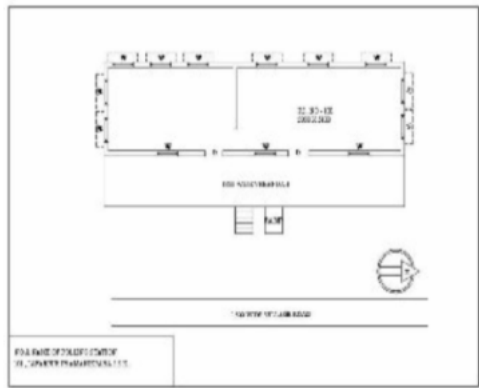

নির্বাচক নিবন্ধন আধিকারিকের স্বাক্ষর

Nazri Naksha

Google Map View

Polling Station Building Front View

Polling Station Front View

Cad View

Key MAP View

|   |                                |  |                                |   |                                |
|---|--------------------------------|--|--------------------------------|---|--------------------------------|
| 1<br>নাম : মারুফা বিবি (কাজি)<br>স্বামীর নাম: সুইরাফ কাজি<br>বাড়ির নং : n0078<br>বয়স : 39 লিঙ্গ : মহিলা   | ARN0415422<br>ফটো উপলব্ধ       | 2<br>নাম : হীরেমন বেওয়া<br>স্বামীর নাম: আসেদ কাজী<br>বাড়ির নং : n0078<br>বয়স : 71 লিঙ্গ : মহিলা                 | WB/17/118/390064<br>ফটো উপলব্ধ | 3<br>নাম : আমিরুল সেখ<br>পিতার নাম: আতিয়ার রহমান সেখ<br>বাড়ির নং : n0076<br>বয়স : 32 লিঙ্গ : পুরুষ     | ARN1350701<br>ফটো উপলব্ধ       |
| 4<br>নাম : লালবানুবিবি<br>স্বামীর নাম: আতিয়ার<br>বাড়ির নং : n0076<br>বয়স : 63 লিঙ্গ : মহিলা              | WB/17/118/390063<br>ফটো উপলব্ধ | 5<br>নাম : সাদেমন বেওয়া<br>পিতার নাম: মতিয়ার রহমান সেখ<br>বাড়ির নং : n0072<br>বয়স : 57 লিঙ্গ : মহিলা           | ARN1944198<br>ফটো উপলব্ধ       | 6<br>নাম : জৈগুন বিবি<br>স্বামীর নাম: মুজিবর<br>বাড়ির নং : n0072<br>বয়স : 55 লিঙ্গ : মহিলা              | ARN1928597<br>ফটো উপলব্ধ       |
| 7<br>নাম : জাহির সেখ<br>পিতার নাম: মতিয়ার রহমান সেখ<br>বাড়ির নং : n0072<br>বয়স : 39 লিঙ্গ : পুরুষ        | GPR2512234<br>ফটো উপলব্ধ       | 8<br>নাম : সাফিয়া বিবি<br>স্বামীর নাম: এরসাদ সেখ<br>বাড়ির নং : n0151<br>বয়স : 55 লিঙ্গ : মহিলা                  | ARN1961739<br>ফটো উপলব্ধ       | 9<br>নাম : পারমিনা বিবি<br>স্বামীর নাম: সাবির উদ্দিন সেখ<br>বাড়ির নং : n0148<br>বয়স : 30 লিঙ্গ : মহিলা  | ARN1819705<br>ফটো উপলব্ধ       |
| 10<br>নাম : ইনজামুল সেখ<br>পিতার নাম: জাহাঙ্গীর সেখ<br>বাড়ির নং : n0067<br>বয়স : 32 লিঙ্গ : পুরুষ         | ARN1449776<br>ফটো উপলব্ধ       | 11<br>নাম : সাকিনা বিবি<br>স্বামীর নাম: মোস্তাকিন মোল্লা<br>বাড়ির নং : n0087<br>বয়স : 45 লিঙ্গ : মহিলা           | GPR1513795<br>ফটো উপলব্ধ       | 12<br>নাম : পাকিজা বিবি<br>স্বামীর নাম: মইদুল আলি সেখ<br>বাড়ির নং : n0101<br>বয়স : 41 লিঙ্গ : মহিলা     | GPR2514024<br>ফটো উপলব্ধ       |
| 13<br>নাম : সাবিনা বিবি (সেখ)<br>স্বামীর নাম: জাহাঙ্গীর সেখ<br>বাড়ির নং : n0067<br>বয়স : 37 লিঙ্গ : মহিলা | ARN0417790<br>ফটো উপলব্ধ       | 14<br>নাম : কাজল খাতুন<br>স্বামীর নাম: মুহাম্মাদ নাজির আহমেদ গাজী<br>বাড়ির নং : এন0076<br>বয়স : 25 লিঙ্গ : মহিলা | ARN1838630<br>ফটো উপলব্ধ       | 15<br>নাম : লালপান বিবি<br>স্বামীর নাম: সাহেব সেখ<br>বাড়ির নং : এন0151<br>বয়স : 27 লিঙ্গ : মহিলা        | ARN1838762<br>ফটো উপলব্ধ       |
| 16<br>নাম : জুলেখা খাতুন<br>স্বামীর নাম: তারিকুল মোল্লা<br>বাড়ির নং : n0153<br>বয়স : 27 লিঙ্গ : মহিলা     | ARN1728674<br>ফটো উপলব্ধ       | 17<br>নাম : রেজিনা বিবি<br>স্বামীর নাম: জিয়াউল সেখ<br>বাড়ির নং : এন0067<br>বয়স : 25 লিঙ্গ : মহিলা               | ARN1838507<br>ফটো উপলব্ধ       | 18<br>নাম : অলসনা খাতুন<br>স্বামীর নাম: অতিয়ার রহমান শেখ<br>বাড়ির নং : N0076<br>বয়স : 30 লিঙ্গ : মহিলা | ARN2077469<br>ফটো উপলব্ধ       |
| 19<br>নাম : জাহাঙ্গীর সেখ<br>পিতার নাম: মতিয়ার রহমান সেখ<br>বাড়ির নং : n0072<br>বয়স : 49 লিঙ্গ : পুরুষ   | ARN2097624<br>ফটো উপলব্ধ       | 20<br>নাম : তাহেরা বিবি<br>স্বামীর নাম: জায়দুল মোল্লা<br>বাড়ির নং : n0123<br>বয়স : 30 লিঙ্গ : মহিলা             | ARN1643162<br>ফটো উপলব্ধ       | 21<br>নাম : রেহেনা বিবি<br>স্বামীর নাম: মইদুল মোল্লা<br>বাড়ির নং : n0125<br>বয়স : 36 লিঙ্গ : মহিলা      | ARN1643238<br>ফটো উপলব্ধ       |
| 22<br>নাম : নাজিমা বিবি<br>স্বামীর নাম: জাহির সেখ<br>বাড়ির নং : n0072<br>বয়স : 36 লিঙ্গ : মহিলা           | ARN1350925<br>ফটো উপলব্ধ       | 23<br>নাম : আলমগীর সেখ<br>পিতার নাম: মতিয়ার রহমান সেখ<br>বাড়ির নং : n0072<br>বয়স : 38 লিঙ্গ : পুরুষ             | GPR2512242<br>ফটো উপলব্ধ       | 24<br>নাম : ফিরোজা বিবি<br>স্বামীর নাম: আলমগীর সেখ<br>বাড়ির নং : n0072<br>বয়স : 34 লিঙ্গ : মহিলা        | ARN1510411<br>ফটো উপলব্ধ       |
| 25<br>নাম : সুরিয়া বিবি<br>স্বামীর নাম: আমিরুল সেখ<br>বাড়ির নং : n0076<br>বয়স : 31 লিঙ্গ : মহিলা         | ARN1643485<br>ফটো উপলব্ধ       | 26<br>নাম : জাহানারা বিবি<br>স্বামীর নাম: সৈয়দ<br>বাড়ির নং : n0067<br>বয়স : 68 লিঙ্গ : মহিলা                    | GPR0686196<br>ফটো উপলব্ধ       | 27<br>নাম : জাহাঙ্গীর সেখ<br>পিতার নাম: সৈয়দ সেখ<br>বাড়ির নং : n0067<br>বয়স : 53 লিঙ্গ : পুরুষ         | WB/17/118/390792<br>ফটো উপলব্ধ |
| 28<br>নাম : বাদল সেখ<br>পিতার নাম: সৈয়দ সেখ<br>বাড়ির নং : n0067<br>বয়স : 49 লিঙ্গ : পুরুষ                | WB/17/118/390796<br>ফটো উপলব্ধ | 29<br>নাম : আলোয়াবিবি<br>স্বামীর নাম: জাহাঙ্গীর<br>বাড়ির নং : n0067<br>বয়স : 51 লিঙ্গ : মহিলা                   | WB/17/118/390176<br>ফটো উপলব্ধ | 30<br>নাম : ফরিদা বিবি<br>স্বামীর নাম: বাদল<br>বাড়ির নং : n0067<br>বয়স : 45 লিঙ্গ : মহিলা               | GPR1410976<br>ফটো উপলব্ধ       |