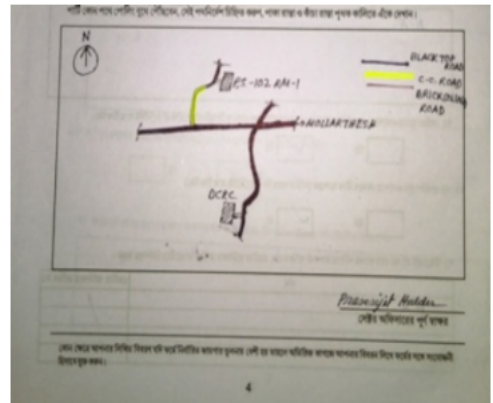

নির্বাচক নিবন্ধন আধিকারিকের স্বাক্ষর

Nazri Naksha

Google Map View

Polling Station Building Front View

Polling Station Front View

Cad View

Key MAP View

1 নাম : রবিয়াল আলি সেখ পিতার নাম: খোদাবক্স সেখ বাড়ির নং : n0001 বয়স : 50 লিঙ্গ : পুরুষ	GPR2680205 ফটো উপলব্ধ	2 নাম : রাজিয়া খাতুন পিতার নাম: রফিক সেখ বাড়ির নং : n0009 বয়স : 26 লিঙ্গ : মহিলা	ARN1827369 ফটো উপলব্ধ	3 নাম : তাজমিরা বিবি খাতুন স্বামীর নাম: ওয়াসিম আক্রম সেখ বাড়ির নং : n0098 বয়স : 32 লিঙ্গ : মহিলা	ARN1735091 ফটো উপলব্ধ
4 নাম : কাশমিরা বিবি স্বামীর নাম: মহসিন সেখ বাড়ির নং : n0104 বয়স : 59 লিঙ্গ : মহিলা	WB/17/118/396486 ফটো উপলব্ধ	5 নাম : মমতাজ বিবি স্বামীর নাম: কচিমদ্দিন সেখ বাড়ির নং : n0097 বয়স : 61 লিঙ্গ : মহিলা	WB/17/118/402109 ফটো উপলব্ধ	6 নাম : সাহিদা বিবি স্বামীর নাম: নসিম আলি সেখ বাড়ির নং : n0057 বয়স : 43 লিঙ্গ : মহিলা	GPR2125755 ফটো উপলব্ধ
7 নাম : ইয়াসিন সেখ পিতার নাম: মোস্তাকিন সেখ বাড়ির নং : n0098 বয়স : 32 লিঙ্গ : পুরুষ	ARN1263516 ফটো উপলব্ধ	8 নাম : ওয়াসিম আক্রম সেখ পিতার নাম: মোস্তাকিন সেখ বাড়ির নং : n0098 বয়স : 37 লিঙ্গ : পুরুষ	ARN1263508 ফটো উপলব্ধ	9 নাম : ওহিদা বিবি স্বামীর নাম: মোস্তাকিন সেখ বাড়ির নং : n0098 বয়স : 49 লিঙ্গ : মহিলা	GPR2586238 ফটো উপলব্ধ
10 নাম : ইন্দাদুল সেখ পিতার নাম: কচিমদ্দিন সেখ বাড়ির নং : n0097 বয়স : 32 লিঙ্গ : পুরুষ	ARN1351246 ফটো উপলব্ধ	11 নাম : সামসুদ্দিন সেখ পিতার নাম: জালাল সেখ বাড়ির নং : n0111 বয়স : 40 লিঙ্গ : পুরুষ	GPR2407963 ফটো উপলব্ধ	12 নাম : সরিফুদ্দিন সেখ পিতার নাম: জালাল সেখ বাড়ির নং : n0110 বয়স : 40 লিঙ্গ : পুরুষ	GPR2407955 ফটো উপলব্ধ
13 নাম : মফিজুল সেখ পিতার নাম: নিশার সেখ বাড়ির নং : n0001 বয়স : 49 লিঙ্গ : পুরুষ	GPR2586212 ফটো উপলব্ধ	14 নাম : রোহিত সেখ পিতার নাম: রবিয়াল আলি সেখ বাড়ির নং : n0001 বয়স : 31 লিঙ্গ : পুরুষ	ARN1595289 ফটো উপলব্ধ	15 নাম : রানি বিবি স্বামীর নাম: রবিয়াল আলি সেখ বাড়ির নং : n0001 বয়স : 43 লিঙ্গ : মহিলা	GPR2680197 ফটো উপলব্ধ
16 নাম : রুসিয়া খাতুন স্বামীর নাম: তাজউদ্দিন সেখ বাড়ির নং : n0108 বয়স : 40 লিঙ্গ : মহিলা	GPR2631299 ফটো উপলব্ধ	17 নাম : রাকিবুল সেখ পিতার নাম: মফিজুল সেখ বাড়ির নং : n0001 বয়স : 29 লিঙ্গ : পুরুষ	ARN1643675 ফটো উপলব্ধ	18 নাম : সাহি সুলতানা খাতুন স্বামীর নাম: মহঃ আমানুল্লা মোল্লা বাড়ির নং : n0118 বয়স : 30 লিঙ্গ : মহিলা	ARN1450337 ফটো উপলব্ধ
19 নাম : আসমাউল সেখ মায়ের নাম: মুস্তাকিন সেখ বাড়ির নং : এন0001 বয়স : 25 লিঙ্গ : পুরুষ	ARN1849892 ফটো উপলব্ধ	20 নাম : হামিদা বিবি স্বামীর নাম: হান্নান সেখ বাড়ির নং : n0129 বয়স : 36 লিঙ্গ : মহিলা	GPR2670396 ফটো উপলব্ধ	21 নাম : মহিদুল সেখ পিতার নাম: কচিমদ্দিন সেখ বাড়ির নং : n0097 বয়স : 38 লিঙ্গ : পুরুষ	GPR2513463 ফটো উপলব্ধ
22 নাম : পায়েল খাতুন স্বামীর নাম: ইন্দাদুল সেখ বাড়ির নং : n0097 বয়স : 27 লিঙ্গ : মহিলা	ARN1735166 ফটো উপলব্ধ	23 নাম : আরতি বিবি স্বামীর নাম: মারজাহান সেখ বাড়ির নং : n0132 বয়স : 33 লিঙ্গ : মহিলা	ARN1447911 ফটো উপলব্ধ	24 নাম : লিলুফা বিবি স্বামীর নাম: মোরসেলিম সেখ বাড়ির নং : n0127 বয়স : 30 লিঙ্গ : মহিলা	ARN1447929 ফটো উপলব্ধ
25 নাম : রাবিয়া বিবি স্বামীর নাম: মহিদুল সেখ বাড়ির নং : n0097 বয়স : 32 লিঙ্গ : মহিলা	ARN1547496 ফটো উপলব্ধ	26 নাম : রশিদা বিবি স্বামীর নাম: মফিজুল সেখ বাড়ির নং : n0001 বয়স : 49 লিঙ্গ : মহিলা	GPR1153253 ফটো উপলব্ধ	27 নাম : হাবিবুল সেখ পিতার নাম: মফিজুল সেখ বাড়ির নং : এন0001 বয়স : 22 লিঙ্গ : পুরুষ	ARN2218287 ফটো উপলব্ধ
28 নাম : আমন হোসেনসেখ পিতার নাম: আব্বাস আলি সেখ বাড়ির নং : এন000 বয়স : 23 লিঙ্গ : পুরুষ	ARN2101798 ফটো উপলব্ধ	29 নাম : সাবানা পারভিন স্বামীর নাম: ইজাজ আহমেদ মোল্লা বাড়ির নং : এন0001 বয়স : 26 লিঙ্গ : মহিলা	ZUB2052223 ফটো উপলব্ধ	30 নাম : সৈয়দা জুলেখা আখতার স্বামীর নাম: মজাফফর সেখ বাড়ির নং : n0112 বয়স : 44 লিঙ্গ : মহিলা	GPR1103043 ফটো উপলব্ধ