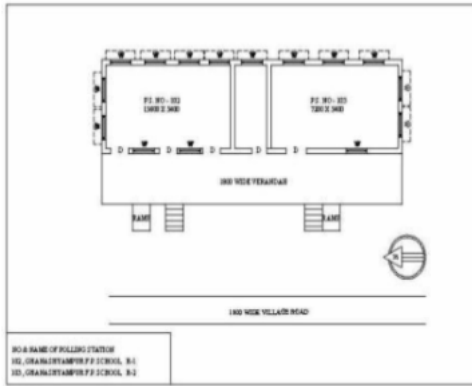

নির্বাচক নিবন্ধন আধিকারিকের স্বাক্ষর

Nazri Naksha

Google Map View

Polling Station Building Front View

Polling Station Front View

Cad View

Key MAP View

1 নাম : রবিয়াল আলি সেখ পিতার নাম: খোদাবক্স সেখ বাড়ির নং : n0001 বয়স : 50 লিঙ্গ : পুরুষ	GPR2680205 ফটো উপলব্ধ	2 নাম : রাজিয়া খাতুন পিতার নাম: রফিক সেখ বাড়ির নং : n0009 বয়স : 26 লিঙ্গ : মহিলা	ARN1827369 ফটো উপলব্ধ	3 নাম : তাজমিরা বিবি খাতুন স্বামীর নাম: ওয়াসিম আক্রম সেখ বাড়ির নং : n0098 বয়স : 32 লিঙ্গ : মহিলা	ARN1735091 ফটো উপলব্ধ
4 নাম : কাশমিরা বিবি স্বামীর নাম: মহসিন সেখ বাড়ির নং : n0104 বয়স : 59 লিঙ্গ : মহিলা	WB/17/118/396486 ফটো উপলব্ধ	5 নাম : মমতাজ বিবি স্বামীর নাম: কচিমদ্দিন সেখ বাড়ির নং : n0097 বয়স : 61 লিঙ্গ : মহিলা	WB/17/118/402109 ফটো উপলব্ধ	6 নাম : সাহিদা বিবি স্বামীর নাম: নসিম আলি সেখ বাড়ির নং : n0057 বয়স : 43 লিঙ্গ : মহিলা	GPR2125755 ফটো উপলব্ধ
7 নাম : ইয়াসিন সেখ পিতার নাম: মোস্তাকিন সেখ বাড়ির নং : n0098 বয়স : 32 লিঙ্গ : পুরুষ	ARN1263516 ফটো উপলব্ধ	8 নাম : ওয়াসিম আক্রম সেখ পিতার নাম: মোস্তাকিন সেখ বাড়ির নং : n0098 বয়স : 37 লিঙ্গ : পুরুষ	ARN1263508 ফটো উপলব্ধ	9 নাম : ওহিদা বিবি স্বামীর নাম: মোস্তাকিন সেখ বাড়ির নং : n0098 বয়স : 49 লিঙ্গ : মহিলা	GPR2586238 ফটো উপলব্ধ
10 নাম : ইন্দাদুল সেখ পিতার নাম: কচিমদ্দিন সেখ বাড়ির নং : n0097 বয়স : 32 লিঙ্গ : পুরুষ	ARN1351246 ফটো উপলব্ধ	11 নাম : সামসুদ্দিন সেখ পিতার নাম: জালাল সেখ বাড়ির নং : n0111 বয়স : 40 লিঙ্গ : পুরুষ	GPR2407963 ফটো উপলব্ধ	12 নাম : সরিফুদ্দিন সেখ পিতার নাম: জালাল সেখ বাড়ির নং : n0110 বয়স : 40 লিঙ্গ : পুরুষ	GPR2407955 ফটো উপলব্ধ
13 নাম : মফিজুল সেখ পিতার নাম: নিশার সেখ বাড়ির নং : n0001 বয়স : 49 লিঙ্গ : পুরুষ	GPR2586212 ফটো উপলব্ধ	14 নাম : রোহিত সেখ পিতার নাম: রবিয়াল আলি সেখ বাড়ির নং : n0001 বয়স : 31 লিঙ্গ : পুরুষ	ARN1595289 ফটো উপলব্ধ	15 নাম : রানি বিবি স্বামীর নাম: রবিয়াল আলি সেখ বাড়ির নং : n0001 বয়স : 43 লিঙ্গ : মহিলা	GPR2680197 ফটো উপলব্ধ
16 নাম : রুসিয়া খাতুন স্বামীর নাম: তাজউদ্দিন সেখ বাড়ির নং : n0108 বয়স : 40 লিঙ্গ : মহিলা	GPR2631299 ফটো উপলব্ধ	17 নাম : রাকিবুল সেখ পিতার নাম: মফিজুল সেখ বাড়ির নং : n0001 বয়স : 29 লিঙ্গ : পুরুষ	ARN1643675 ফটো উপলব্ধ	18 নাম : সাহি সুলতানা খাতুন স্বামীর নাম: মহঃ আমানুল্লা মোল্লা বাড়ির নং : n0118 বয়স : 30 লিঙ্গ : মহিলা	ARN1450337 ফটো উপলব্ধ
19 নাম : আসমাউল সেখ মায়ের নাম: মুস্তাকিন সেখ বাড়ির নং : এন0001 বয়স : 25 লিঙ্গ : পুরুষ	ARN1849892 ফটো উপলব্ধ	20 নাম : হামিদা বিবি স্বামীর নাম: হান্নান সেখ বাড়ির নং : n0129 বয়স : 36 লিঙ্গ : মহিলা	GPR2670396 ফটো উপলব্ধ	21 নাম : মহিদুল সেখ পিতার নাম: কচিমদ্দিন সেখ বাড়ির নং : n0097 বয়স : 38 লিঙ্গ : পুরুষ	GPR2513463 ফটো উপলব্ধ
22 নাম : পায়েল খাতুন স্বামীর নাম: ইন্দাদুল সেখ বাড়ির নং : n0097 বয়স : 27 লিঙ্গ : মহিলা	ARN1735166 ফটো উপলব্ধ	23 নাম : আরতি বিবি স্বামীর নাম: মারজাহান সেখ বাড়ির নং : n0132 বয়স : 33 লিঙ্গ : মহিলা	ARN1447911 ফটো উপলব্ধ	24 নাম : লিলুফা বিবি স্বামীর নাম: মোরসেলিম সেখ বাড়ির নং : n0127 বয়স : 30 লিঙ্গ : মহিলা	ARN1447929 ফটো উপলব্ধ
25 নাম : রাবিয়া বিবি স্বামীর নাম: মহিদুল সেখ বাড়ির নং : n0097 বয়স : 32 লিঙ্গ : মহিলা	ARN1547496 ফটো উপলব্ধ	26 নাম : রশিদা বিবি স্বামীর নাম: মফিজুল সেখ বাড়ির নং : n0001 বয়স : 49 লিঙ্গ : মহিলা	GPR1153253 ফটো উপলব্ধ	27 নাম : হাবিবুল সেখ পিতার নাম: মফিজুল সেখ বাড়ির নং : এন0001 বয়স : 22 লিঙ্গ : পুরুষ	ARN2218287 ফটো উপলব্ধ
28 নাম : আমন হোসেনসেখ পিতার নাম: আব্বাস আলি সেখ বাড়ির নং : এন000 বয়স : 23 লিঙ্গ : পুরুষ	ARN2101798 ফটো উপলব্ধ	29 নাম : সাবানা পারভিন স্বামীর নাম: ইজাজ আহমেদ মোল্লা বাড়ির নং : এন0001 বয়স : 26 লিঙ্গ : মহিলা	ZUB2052223 ফটো উপলব্ধ	30 নাম : সৈয়দা জুলেখা আখতার স্বামীর নাম: মজাফফর সেখ বাড়ির নং : n0112 বয়স : 44 লিঙ্গ : মহিলা	GPR1103043 ফটো উপলব্ধ