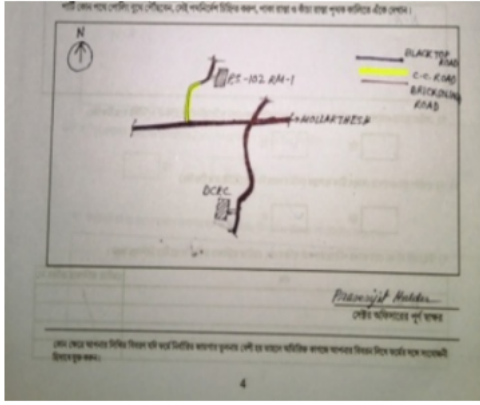

Nazri Naksha