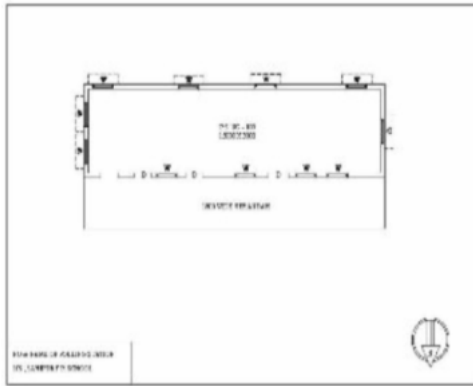

নির্বাচক নিবন্ধন আধিকারিকের স্বাক্ষর

Nazri Naksha

Google Map View

Polling Station Building Front View

Polling Station Front View

Cad View

Key MAP View

বিধানসভা নির্বাচনক্ষেত্রের নং, নাম : 144-ফলতা
ভাগ নং, নাম : 1-সাহিপুর