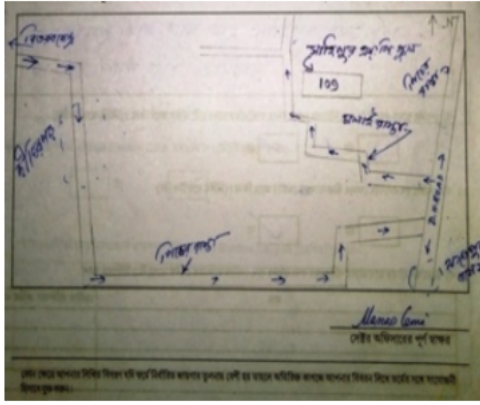

নির্বাচক নিবন্ধন আধিকারিকের স্বাক্ষর

Nazri Naksha

Google Map View

Polling Station Building Front View

Polling Station Front View

Cad View

Key MAP View

বিধানসভা নির্বাচনক্ষেত্রের নং, নাম : 144-ফলতা
ভাগ নং, নাম : 1-সাহিপুর