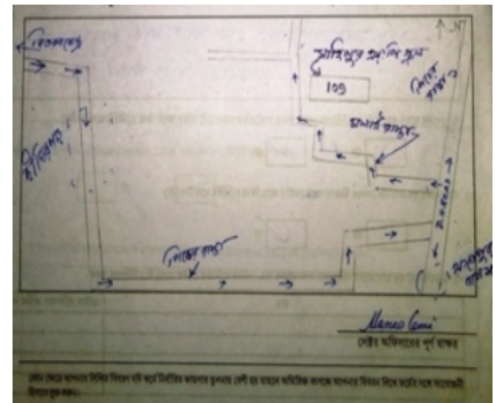

নির্বাচক নিবন্ধন আধিকারিকের স্বাক্ষর

Nazri Naksha

Google Map View

Polling Station Building Front View

Polling Station Front View

Cad View

Key MAP View

বিধানসভা নির্বাচনক্ষেত্রের নং, নাম : 144-ফলতা
ভাগ নং, নাম : 1-সাহিপুর