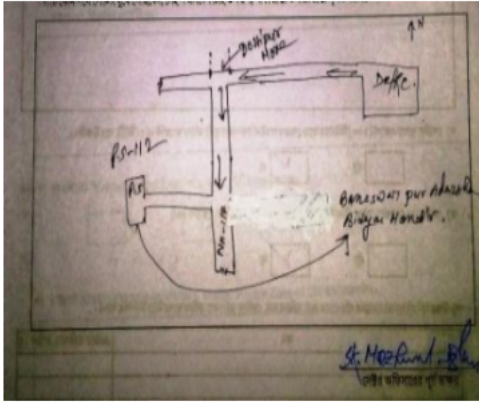

Nazri Naksha