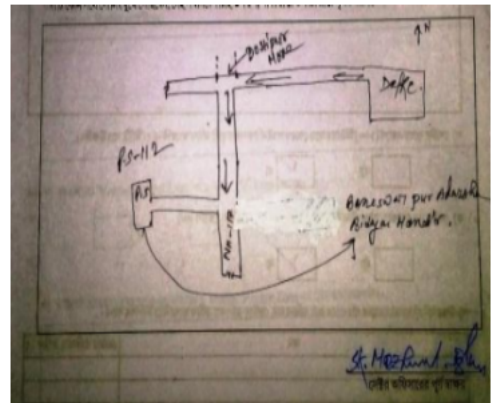

নির্বাচক নিবন্ধন আধিকারিকের স্বাক্ষর

Nazri Naksha

Google Map View

Polling Station Building Front View

Polling Station Front View

Cad View

Key MAP View

1 নাম : প্রভাবতী আদক স্বামীর নাম: দুলাল চন্দ্র আদক বাড়ির নং : n0095 বয়স : 73 লিঙ্গ : মহিলা	GPR2589810 ফটো উপলব্ধ	2 নাম : কম্পনা মণ্ডল স্বামীর নাম: নিতাই মণ্ডল বাড়ির নং : n0001 বয়স : 69 লিঙ্গ : মহিলা	WB/17/118/435633 ফটো উপলব্ধ	3 নাম : মনিকা আদক পিতার নাম: দুলাল চন্দ্র আদক বাড়ির নং : n0095 বয়স : 37 লিঙ্গ : মহিলা	GPR2633543 ফটো উপলব্ধ
4 নাম : সুপর্ণা জানা পিতার নাম: অরুণ জানা বাড়ির নং : n0001 বয়স : 25 লিঙ্গ : মহিলা	ARN2042257 ফটো উপলব্ধ	5 নাম : কৌশিক মাল পিতার নাম: তরণ মাল বাড়ির নং : n0001 বয়স : 25 লিঙ্গ : পুরুষ	ARN2042505 ফটো উপলব্ধ	6 নাম : কৃষ্ণ সরদার পিতার নাম: বলাই মিত্র বাড়ির নং : এন001 বয়স : 41 লিঙ্গ : মহিলা	ARN2109510 ফটো উপলব্ধ
7 নাম : সৌরভ সরদার মায়ের নাম: কৃষ্ণা সরদার বাড়ির নং : এন001 বয়স : 24 লিঙ্গ : পুরুষ	ARN2109452 ফটো উপলব্ধ	8 নাম : রীনা দেবনাথ মহিষ স্বামীর নাম: সোমনাথ মহিষ বাড়ির নং : এন0001 বয়স : 33 লিঙ্গ : মহিলা	ARN2190387 ফটো উপলব্ধ	9 নাম : ছবিরানী আদক স্বামীর নাম: তারাপদ আদক বাড়ির নং : এন0001 বয়স : 65 লিঙ্গ : মহিলা	ARN2282168 ফটো উপলব্ধ
10 নাম : তারাপদ আদক পিতার নাম: পরিতোষ আদক বাড়ির নং : এন001 বয়স : 73 লিঙ্গ : পুরুষ	ARN2282176 ফটো উপলব্ধ	11 নাম : সুরজ কুঁতি পিতার নাম: বাবলু কুঁতি বাড়ির নং : n0111 বয়স : 28 লিঙ্গ : পুরুষ	ARN1648567 ফটো উপলব্ধ	12 নাম : রূপালী কুঁতি স্বামীর নাম: বাবলু কুঁতি বাড়ির নং : n0111 বয়স : 53 লিঙ্গ : মহিলা	ARN1957372 ফটো উপলব্ধ
13 নাম : সোনামনি কুঁতি পিতার নাম: বাবলু কুঁতি বাড়ির নং : n0111 বয়স : 32 লিঙ্গ : মহিলা	ARN1266501 ফটো উপলব্ধ	14 নাম : মামনি কুঁতি পিতার নাম: বাবলু কুঁতি বাড়ির নং : n0111 বয়স : 34 লিঙ্গ : মহিলা	ARN1124601 ফটো উপলব্ধ	15 নাম : বাবলু কুঁতি পিতার নাম: দুলাল কুঁতি বাড়ির নং : n0111 বয়স : 61 লিঙ্গ : পুরুষ	GPR1482736 ফটো উপলব্ধ
16 নাম : রুমা রানী কর স্বামীর নাম: দিলীপ কর বাড়ির নং : n0004 বয়স : 46 লিঙ্গ : মহিলা	GPR1516582 ফটো উপলব্ধ	17 নাম : দিলীপ কর পিতার নাম: মিলন কর বাড়ির নং : n0004 বয়স : 56 লিঙ্গ : পুরুষ	WB/17/118/435114 ফটো উপলব্ধ	18 নাম : মায়ী কর স্বামীর নাম: মিলন কর বাড়ির নং : n0004 বয়স : 66 লিঙ্গ : মহিলা	WB/17/118/435521 ফটো উপলব্ধ
19 নাম : মিলন কর পিতার নাম: শশীভূষণ কর বাড়ির নং : n0004 বয়স : 73 লিঙ্গ : মহিলা	WB/17/118/435010 ফটো উপলব্ধ	20 নাম : সুপ্রিয় কর পিতার নাম: অজয় কুমার কর বাড়ির নং : n0093 বয়স : 30 লিঙ্গ : পুরুষ	ARN1455039 ফটো উপলব্ধ	21 নাম : দীপক কুমার কর পিতার নাম: মিলন চন্দ্র কর বাড়ির নং : n0119 বয়স : 52 লিঙ্গ : পুরুষ	WB/17/118/435496 ফটো উপলব্ধ
22 নাম : টুম্পা কর(নক্ষর) স্বামীর নাম: অজয় কুমার কর বাড়ির নং : n0093 বয়স : 33 লিঙ্গ : মহিলা	ARN1355544 ফটো উপলব্ধ	23 নাম : অজয়কুমার কর পিতার নাম: চিত্তরঞ্জন কর বাড়ির নং : n0093 বয়স : 55 লিঙ্গ : পুরুষ	GPR1482652 ফটো উপলব্ধ	24 নাম : দিব্যেন্দু কর পিতার নাম: মিলন চন্দ্র কর বাড়ির নং : n0004 বয়স : 37 লিঙ্গ : পুরুষ	GPR2633063 ফটো উপলব্ধ
25 নাম : দীপেন কুমার কর পিতার নাম: মিলন কর বাড়ির নং : n0004 বয়স : 46 লিঙ্গ : পুরুষ	GPR1516152 ফটো উপলব্ধ	26 নাম : অনিন্দিতা কর স্বামীর নাম: দীনেশ কর বাড়ির নং : n0004 বয়স : 43 লিঙ্গ : মহিলা	GPR2633055 ফটো উপলব্ধ	27 নাম : দীনেশ কর পিতার নাম: মিলন কর বাড়ির নং : n0004 বয়স : 53 লিঙ্গ : পুরুষ	WB/17/118/435346 ফটো উপলব্ধ
28 নাম : তনুশ্রী কর স্বামীর নাম: দীপেন কুমার কর বাড়ির নং : n0004 বয়স : 33 লিঙ্গ : মহিলা	ARN1648740 ফটো উপলব্ধ	29 নাম : তনুশ্রী কর স্বামীর নাম: দিব্যেন্দু কর বাড়ির নং : এন0046 বয়স : 29 লিঙ্গ : মহিলা	ARN1875988 ফটো উপলব্ধ	30 নাম : পৃথী কর পিতার নাম: দিলীপ কর বাড়ির নং : এন0004 বয়স : 25 লিঙ্গ : মহিলা	ARN1853118 ফটো উপলব্ধ