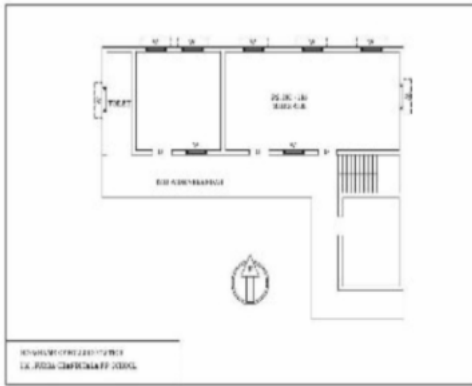

নির্বাচক নিবন্ধন আধিকারিকের স্বাক্ষর

Nazri Naksha

Google Map View

Polling Station Building Front View

Polling Station Front View

Cad View

Key MAP View

1 নাম : সমীতা করান্তি স্বামীর নাম : মদন করান্তি বাড়ির নং : n0016 বয়স : 59 লিঙ্গ : মহিলা	WB/17/118/414706	ফটো উপলব্ধ	2 নাম : মদন করান্তি পিতার নাম : নিশিকান্ত করান্তি বাড়ির নং : n0016 বয়স : 64 লিঙ্গ : পুরুষ	WB/17/118/414151	ফটো উপলব্ধ	3 নাম : আল্পনা করান্তি স্বামীর নাম : সন্দীপ করান্তি বাড়ির নং : n0014 বয়স : 52 লিঙ্গ : মহিলা	ARN1928662	ফটো উপলব্ধ
4 নাম : সন্দীপ করান্তি পিতার নাম : স্বামী করান্তি বাড়ির নং : n0014 বয়স : 55 লিঙ্গ : পুরুষ	ARN1936822	ফটো উপলব্ধ	5 নাম : শংকরী করান্তি স্বামীর নাম : সাধন করান্তি বাড়ির নং : n0013 বয়স : 56 লিঙ্গ : মহিলা	ARN1962091	ফটো উপলব্ধ	6 নাম : সাধন করান্তি পিতার নাম : নিশিকান্ত করান্তি বাড়ির নং : n0013 বয়স : 61 লিঙ্গ : পুরুষ	ARN1966415	ফটো উপলব্ধ
7 নাম : শোভা করান্তি স্বামীর নাম : নরেন করান্তি বাড়ির নং : n0012 বয়স : 70 লিঙ্গ : মহিলা	ARN1971282	ফটো উপলব্ধ	8 নাম : অজয় করান্তি পিতার নাম : কানাই করান্তি বাড়ির নং : n0011 বয়স : 49 লিঙ্গ : পুরুষ	WB/17/118/414866	ফটো উপলব্ধ	9 নাম : সীতা করান্তি স্বামীর নাম : সন্দীপ করান্তি বাড়ির নং : n0010 বয়স : 53 লিঙ্গ : মহিলা	ARN1938794	ফটো উপলব্ধ
10 নাম : তপন করান্তি পিতার নাম : নিতাই করান্তি বাড়ির নং : n0010 বয়স : 59 লিঙ্গ : পুরুষ	ARN1938398	ফটো উপলব্ধ	11 নাম : চন্দনা করান্তি স্বামীর নাম : তরুন করান্তি বাড়ির নং : n0009 বয়স : 45 লিঙ্গ : মহিলা	GPR2128171	ফটো উপলব্ধ	12 নাম : তরুন করান্তি পিতার নাম : নিতাই করান্তি বাড়ির নং : n0009 বয়স : 49 লিঙ্গ : পুরুষ	GPR1152396	ফটো উপলব্ধ
13 নাম : মালতী করান্তি স্বামীর নাম : নিতাই করান্তি বাড়ির নং : n0009 বয়স : 73 লিঙ্গ : মহিলা	WB/17/118/414408	ফটো উপলব্ধ	14 নাম : সন্ধ্যা করান্তি স্বামীর নাম : নেপাল করান্তি বাড়ির নং : n0008 বয়স : 49 লিঙ্গ : মহিলা	GPR2587244	ফটো উপলব্ধ	15 নাম : নেপাল করান্তি পিতার নাম : কমল করান্তি বাড়ির নং : n0008 বয়স : 51 লিঙ্গ : পুরুষ	WB/17/118/414264	ফটো উপলব্ধ
16 নাম : আরতী করান্তি স্বামীর নাম : পাঁচু করান্তি বাড়ির নং : n0007 বয়স : 56 লিঙ্গ : মহিলা	ARN1952035	ফটো উপলব্ধ	17 নাম : পাঁচুলাল করান্তি পিতার নাম : কমল করান্তি বাড়ির নং : n0007 বয়স : 59 লিঙ্গ : পুরুষ	ARN1952068	ফটো উপলব্ধ	18 নাম : মৌসুমী দলুই স্বামীর নাম : খোকন দলুই বাড়ির নং : n0006 বয়স : 33 লিঙ্গ : মহিলা	ARN1456052	ফটো উপলব্ধ
19 নাম : বিজয় করান্তী পিতার নাম : রুপচাঁদ করান্তী বাড়ির নং : n0006 বয়স : 35 লিঙ্গ : পুরুষ	ARN1125665	ফটো উপলব্ধ	20 নাম : দীপক করান্তী পিতার নাম : সনাতন করান্তী বাড়ির নং : n0005 বয়স : 34 লিঙ্গ : পুরুষ	ARN1267277	ফটো উপলব্ধ	21 নাম : জ্যোৎস্না করান্তী স্বামীর নাম : চিরঞ্জিত করান্তী বাড়ির নং : n0005 বয়স : 35 লিঙ্গ : মহিলা	ARN1357169	ফটো উপলব্ধ
22 নাম : চিরঞ্জিত করান্তি পিতার নাম : সনাতন করান্তি বাড়ির নং : n0005 বয়স : 38 লিঙ্গ : পুরুষ	GPR2680833	ফটো উপলব্ধ	23 নাম : কুম্ভারানী করান্তি স্বামীর নাম : সনাতন করান্তি বাড়ির নং : n0005 বয়স : 51 লিঙ্গ : মহিলা	WB/17/118/414466	ফটো উপলব্ধ	24 নাম : সনাতন করান্তি পিতার নাম : সুবল চন্দ্র করান্তী বাড়ির নং : n0005 বয়স : 56 লিঙ্গ : পুরুষ	ARN2334944	ফটো উপলব্ধ
25 নাম : প্রতিমা করান্তি স্বামীর নাম : ইন্দ্রজিৎ করান্তি বাড়ির নং : n0004 বয়স : 37 লিঙ্গ : মহিলা	ARN1456383	ফটো উপলব্ধ	26 নাম : ইন্দ্রজিৎ করান্তি পিতার নাম : কাঁদন করান্তী বাড়ির নং : n0004 বয়স : 41 লিঙ্গ : পুরুষ	ARN0475665	ফটো উপলব্ধ	27 নাম : পিংকি করান্তি স্বামীর নাম : পিন্টু করান্তি বাড়ির নং : n0004 বয়স : 39 লিঙ্গ : মহিলা	ARN1125640	ফটো উপলব্ধ
28 নাম : পিন্টু করান্তি পিতার নাম : কাঁদন করান্তি বাড়ির নং : n0004 বয়স : 41 লিঙ্গ : পুরুষ	ARN1125632	ফটো উপলব্ধ	29 নাম : সমীতা করান্তি স্বামীর নাম : কাঁদন করান্তি বাড়ির নং : n0004 বয়স : 55 লিঙ্গ : মহিলা	ARN1966647	ফটো উপলব্ধ	30 নাম : অসীমা করান্তি স্বামীর নাম : সিদ্ধেশ্বর করান্তি বাড়ির নং : n0003 বয়স : 56 লিঙ্গ : মহিলা	ARN1971308	ফটো উপলব্ধ