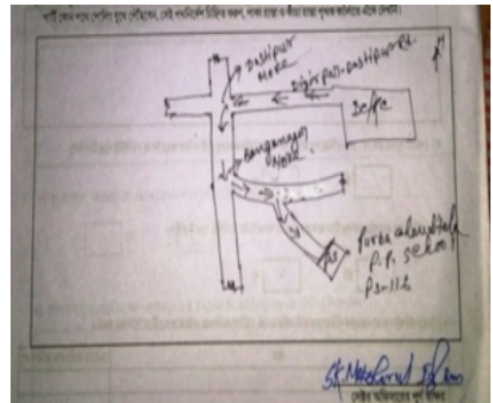

নির্বাচক নিবন্ধন আধিকারিকের স্বাক্ষর

Nazri Naksha

Google Map View

Polling Station Building Front View

Polling Station Front View

Cad View

Key MAP View

1 নাম : সমীতা করান্তি স্বামীর নাম : মদন করান্তি বাড়ির নং : n0016 বয়স : 59 লিঙ্গ : মহিলা	WB/17/118/414706	ফটো উপলব্ধ	2 নাম : মদন করান্তি পিতার নাম : নিশিকান্ত করান্তি বাড়ির নং : n0016 বয়স : 64 লিঙ্গ : পুরুষ	WB/17/118/414151	ফটো উপলব্ধ	3 নাম : আল্পনা করান্তি স্বামীর নাম : সন্দীপ করান্তি বাড়ির নং : n0014 বয়স : 52 লিঙ্গ : মহিলা	ARN1928662	ফটো উপলব্ধ
4 নাম : সন্দীপ করান্তি পিতার নাম : স্বামী করান্তি বাড়ির নং : n0014 বয়স : 55 লিঙ্গ : পুরুষ	ARN1936822	ফটো উপলব্ধ	5 নাম : শংকরী করান্তি স্বামীর নাম : সাধন করান্তি বাড়ির নং : n0013 বয়স : 56 লিঙ্গ : মহিলা	ARN1962091	ফটো উপলব্ধ	6 নাম : সাধন করান্তি পিতার নাম : নিশিকান্ত করান্তি বাড়ির নং : n0013 বয়স : 61 লিঙ্গ : পুরুষ	ARN1966415	ফটো উপলব্ধ
7 নাম : শোভা করান্তি স্বামীর নাম : নরেন করান্তি বাড়ির নং : n0012 বয়স : 70 লিঙ্গ : মহিলা	ARN1971282	ফটো উপলব্ধ	8 নাম : অজয় করান্তি পিতার নাম : কানাই করান্তি বাড়ির নং : n0011 বয়স : 49 লিঙ্গ : পুরুষ	WB/17/118/414866	ফটো উপলব্ধ	9 নাম : সীতা করান্তি স্বামীর নাম : সন্দীপ করান্তি বাড়ির নং : n0010 বয়স : 53 লিঙ্গ : মহিলা	ARN1938794	ফটো উপলব্ধ
10 নাম : তপন করান্তি পিতার নাম : নিতাই করান্তি বাড়ির নং : n0010 বয়স : 59 লিঙ্গ : পুরুষ	ARN1938398	ফটো উপলব্ধ	11 নাম : চন্দনা করান্তি স্বামীর নাম : তরুন করান্তি বাড়ির নং : n0009 বয়স : 45 লিঙ্গ : মহিলা	GPR2128171	ফটো উপলব্ধ	12 নাম : তরুন করান্তি পিতার নাম : নিতাই করান্তি বাড়ির নং : n0009 বয়স : 49 লিঙ্গ : পুরুষ	GPR1152396	ফটো উপলব্ধ
13 নাম : মালতী করান্তি স্বামীর নাম : নিতাই করান্তি বাড়ির নং : n0009 বয়স : 73 লিঙ্গ : মহিলা	WB/17/118/414408	ফটো উপলব্ধ	14 নাম : সন্ধ্যা করান্তি স্বামীর নাম : নেপাল করান্তি বাড়ির নং : n0008 বয়স : 49 লিঙ্গ : মহিলা	GPR2587244	ফটো উপলব্ধ	15 নাম : নেপাল করান্তি পিতার নাম : কমল করান্তি বাড়ির নং : n0008 বয়স : 51 লিঙ্গ : পুরুষ	WB/17/118/414264	ফটো উপলব্ধ
16 নাম : আরতী করান্তি স্বামীর নাম : পাঁচু করান্তি বাড়ির নং : n0007 বয়স : 56 লিঙ্গ : মহিলা	ARN1952035	ফটো উপলব্ধ	17 নাম : পাঁচুলাল করান্তি পিতার নাম : কমল করান্তি বাড়ির নং : n0007 বয়স : 59 লিঙ্গ : পুরুষ	ARN1952068	ফটো উপলব্ধ	18 নাম : মৌসুমী দলুই স্বামীর নাম : খোকন দলুই বাড়ির নং : n0006 বয়স : 33 লিঙ্গ : মহিলা	ARN1456052	ফটো উপলব্ধ
19 নাম : বিজয় করান্তী পিতার নাম : রুপচাঁদ করান্তী বাড়ির নং : n0006 বয়স : 35 লিঙ্গ : পুরুষ	ARN1125665	ফটো উপলব্ধ	20 নাম : দীপক করান্তী পিতার নাম : সনাতন করান্তী বাড়ির নং : n0005 বয়স : 34 লিঙ্গ : পুরুষ	ARN1267277	ফটো উপলব্ধ	21 নাম : জ্যোৎস্না করান্তী স্বামীর নাম : চিরঞ্জিত করান্তী বাড়ির নং : n0005 বয়স : 35 লিঙ্গ : মহিলা	ARN1357169	ফটো উপলব্ধ
22 নাম : চিরঞ্জিত করান্তি পিতার নাম : সনাতন করান্তি বাড়ির নং : n0005 বয়স : 38 লিঙ্গ : পুরুষ	GPR2680833	ফটো উপলব্ধ	23 নাম : কুম্ভারানী করান্তি স্বামীর নাম : সনাতন করান্তি বাড়ির নং : n0005 বয়স : 51 লিঙ্গ : মহিলা	WB/17/118/414466	ফটো উপলব্ধ	24 নাম : সনাতন করান্তি পিতার নাম : সুবল চন্দ্র করান্তী বাড়ির নং : n0005 বয়স : 56 লিঙ্গ : পুরুষ	ARN2334944	ফটো উপলব্ধ
25 নাম : প্রতিমা করান্তি স্বামীর নাম : ইন্দ্রজিৎ করান্তি বাড়ির নং : n0004 বয়স : 37 লিঙ্গ : মহিলা	ARN1456383	ফটো উপলব্ধ	26 নাম : ইন্দ্রজিৎ করান্তি পিতার নাম : কাঁদন করান্তী বাড়ির নং : n0004 বয়স : 41 লিঙ্গ : পুরুষ	ARN0475665	ফটো উপলব্ধ	27 নাম : পিংকি করান্তি স্বামীর নাম : পিন্টু করান্তি বাড়ির নং : n0004 বয়স : 39 লিঙ্গ : মহিলা	ARN1125640	ফটো উপলব্ধ
28 নাম : পিন্টু করান্তি পিতার নাম : কাঁদন করান্তি বাড়ির নং : n0004 বয়স : 41 লিঙ্গ : পুরুষ	ARN1125632	ফটো উপলব্ধ	29 নাম : সমীতা করান্তি স্বামীর নাম : কাঁদন করান্তি বাড়ির নং : n0004 বয়স : 55 লিঙ্গ : মহিলা	ARN1966647	ফটো উপলব্ধ	30 নাম : অসীমা করান্তি স্বামীর নাম : সিদ্ধেশ্বর করান্তি বাড়ির নং : n0003 বয়স : 56 লিঙ্গ : মহিলা	ARN1971308	ফটো উপলব্ধ