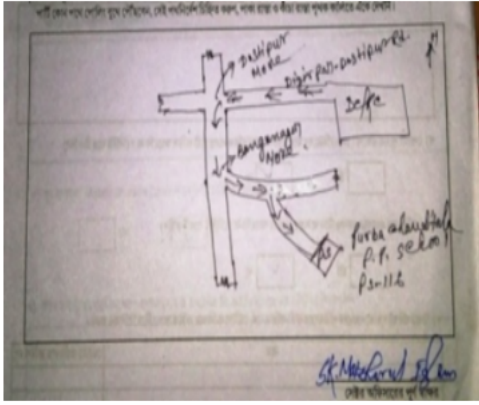

নির্বাচক নিবন্ধন আধিকারিকের স্বাক্ষর

Nazri Naksha

Google Map View

Polling Station Building Front View

Polling Station Front View

Cad View

Key MAP View

1 নাম : সমীতা করান্তি স্বামীর নাম : মদন করান্তি বাড়ির নং : n0016 বয়স : 59 লিঙ্গ : মহিলা	WB/17/118/414706	ফটো উপলব্ধ	2 নাম : মদন করান্তি পিতার নাম : নিশিকান্ত করান্তি বাড়ির নং : n0016 বয়স : 64 লিঙ্গ : পুরুষ	WB/17/118/414151	ফটো উপলব্ধ	3 নাম : আল্পনা করান্তি স্বামীর নাম : সন্দীপ করান্তি বাড়ির নং : n0014 বয়স : 52 লিঙ্গ : মহিলা	ARN1928662	ফটো উপলব্ধ
4 নাম : সন্দীপ করান্তি পিতার নাম : স্বামী করান্তি বাড়ির নং : n0014 বয়স : 55 লিঙ্গ : পুরুষ	ARN1936822	ফটো উপলব্ধ	5 নাম : শংকরী করান্তি স্বামীর নাম : সাধন করান্তি বাড়ির নং : n0013 বয়স : 56 লিঙ্গ : মহিলা	ARN1962091	ফটো উপলব্ধ	6 নাম : সাধন করান্তি পিতার নাম : নিশিকান্ত করান্তি বাড়ির নং : n0013 বয়স : 61 লিঙ্গ : পুরুষ	ARN1966415	ফটো উপলব্ধ
7 নাম : শোভা করান্তি স্বামীর নাম : নরেন করান্তি বাড়ির নং : n0012 বয়স : 70 লিঙ্গ : মহিলা	ARN1971282	ফটো উপলব্ধ	8 নাম : অজয় করান্তি পিতার নাম : কানাই করান্তি বাড়ির নং : n0011 বয়স : 49 লিঙ্গ : পুরুষ	WB/17/118/414866	ফটো উপলব্ধ	9 নাম : সীতা করান্তি স্বামীর নাম : সন্দীপ করান্তি বাড়ির নং : n0010 বয়স : 53 লিঙ্গ : মহিলা	ARN1938794	ফটো উপলব্ধ
10 নাম : তপন করান্তি পিতার নাম : নিতাই করান্তি বাড়ির নং : n0010 বয়স : 59 লিঙ্গ : পুরুষ	ARN1938398	ফটো উপলব্ধ	11 নাম : চন্দনা করান্তি স্বামীর নাম : তরুন করান্তি বাড়ির নং : n0009 বয়স : 45 লিঙ্গ : মহিলা	GPR2128171	ফটো উপলব্ধ	12 নাম : তরুন করান্তি পিতার নাম : নিতাই করান্তি বাড়ির নং : n0009 বয়স : 49 লিঙ্গ : পুরুষ	GPR1152396	ফটো উপলব্ধ
13 নাম : মালতী করান্তি স্বামীর নাম : নিতাই করান্তি বাড়ির নং : n0009 বয়স : 73 লিঙ্গ : মহিলা	WB/17/118/414408	ফটো উপলব্ধ	14 নাম : সন্ধ্যা করান্তি স্বামীর নাম : নেপাল করান্তি বাড়ির নং : n0008 বয়স : 49 লিঙ্গ : মহিলা	GPR2587244	ফটো উপলব্ধ	15 নাম : নেপাল করান্তি পিতার নাম : কমল করান্তি বাড়ির নং : n0008 বয়স : 51 লিঙ্গ : পুরুষ	WB/17/118/414264	ফটো উপলব্ধ
16 নাম : আরতী করান্তি স্বামীর নাম : পাঁচু করান্তি বাড়ির নং : n0007 বয়স : 56 লিঙ্গ : মহিলা	ARN1952035	ফটো উপলব্ধ	17 নাম : পাঁচুলাল করান্তি পিতার নাম : কমল করান্তি বাড়ির নং : n0007 বয়স : 59 লিঙ্গ : পুরুষ	ARN1952068	ফটো উপলব্ধ	18 নাম : মৌসুমী দলুই স্বামীর নাম : খোকন দলুই বাড়ির নং : n0006 বয়স : 33 লিঙ্গ : মহিলা	ARN1456052	ফটো উপলব্ধ
19 নাম : বিজয় করান্তী পিতার নাম : রুপচাঁদ করান্তী বাড়ির নং : n0006 বয়স : 35 লিঙ্গ : পুরুষ	ARN1125665	ফটো উপলব্ধ	20 নাম : দীপক করান্তী পিতার নাম : সনাতন করান্তী বাড়ির নং : n0005 বয়স : 34 লিঙ্গ : পুরুষ	ARN1267277	ফটো উপলব্ধ	21 নাম : জ্যোৎস্না করান্তী স্বামীর নাম : চিরঞ্জিত করান্তী বাড়ির নং : n0005 বয়স : 35 লিঙ্গ : মহিলা	ARN1357169	ফটো উপলব্ধ
22 নাম : চিরঞ্জিত করান্তি পিতার নাম : সনাতন করান্তি বাড়ির নং : n0005 বয়স : 38 লিঙ্গ : পুরুষ	GPR2680833	ফটো উপলব্ধ	23 নাম : কুম্ভারানী করান্তি স্বামীর নাম : সনাতন করান্তি বাড়ির নং : n0005 বয়স : 51 লিঙ্গ : মহিলা	WB/17/118/414466	ফটো উপলব্ধ	24 নাম : সনাতন করান্তি পিতার নাম : সুবল চন্দ্র করান্তী বাড়ির নং : n0005 বয়স : 56 লিঙ্গ : পুরুষ	ARN2334944	ফটো উপলব্ধ
25 নাম : প্রতিমা করান্তি স্বামীর নাম : ইন্দ্রজিৎ করান্তি বাড়ির নং : n0004 বয়স : 37 লিঙ্গ : মহিলা	ARN1456383	ফটো উপলব্ধ	26 নাম : ইন্দ্রজিৎ করান্তি পিতার নাম : কাঁদন করান্তী বাড়ির নং : n0004 বয়স : 41 লিঙ্গ : পুরুষ	ARN0475665	ফটো উপলব্ধ	27 নাম : পিংকি করান্তি স্বামীর নাম : পিন্টু করান্তি বাড়ির নং : n0004 বয়স : 39 লিঙ্গ : মহিলা	ARN1125640	ফটো উপলব্ধ
28 নাম : পিন্টু করান্তি পিতার নাম : কাঁদন করান্তি বাড়ির নং : n0004 বয়স : 41 লিঙ্গ : পুরুষ	ARN1125632	ফটো উপলব্ধ	29 নাম : সমীতা করান্তি স্বামীর নাম : কাঁদন করান্তি বাড়ির নং : n0004 বয়স : 55 লিঙ্গ : মহিলা	ARN1966647	ফটো উপলব্ধ	30 নাম : অসীমা করান্তি স্বামীর নাম : সিদ্ধেশ্বর করান্তি বাড়ির নং : n0003 বয়স : 56 লিঙ্গ : মহিলা	ARN1971308	ফটো উপলব্ধ