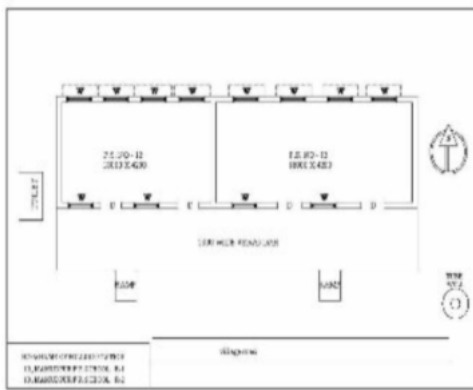

নির্বাচক নিবন্ধন আধিকারিকের স্বাক্ষর

Nazri Naksha

Google Map View

Polling Station Building Front View

Polling Station Front View

Cad View

Key MAP View

1 নাম : রাধারমন অধিকারী পিতার নাম: নফর অধিকারী বাড়ির নং : n0139 বয়স : 72 লিঙ্গ : পুরুষ	WB/17/118/219092	2 নাম : বার্না অধিকারী স্বামীর নাম: রাধারমন অধিকারী বাড়ির নং : n0139 বয়স : 64 লিঙ্গ : মহিলা	WB/17/118/219400	3 নাম : বরুণ অধিকারী পিতার নাম: রাধারমন অধিকারী বাড়ির নং : n0139 বয়স : 48 লিঙ্গ : পুরুষ	WB/17/118/219275
4 নাম : কাবেরী অধিকারী স্বামীর নাম: বরুণ অধিকারী বাড়ির নং : n0139 বয়স : 37 লিঙ্গ : মহিলা	ARN1177591	5 নাম : তপন অধিকারী পিতার নাম: রাধারমন অধিকারী বাড়ির নং : n0139 বয়স : 43 লিঙ্গ : পুরুষ	ARN1089952	6 নাম : সুনীতা মন্ডল কয়াল স্বামীর নাম: শ্রীমন্ত কয়াল বাড়ির নং : n0085 বয়স : 41 লিঙ্গ : মহিলা	GPR2476653
7 নাম : নিতাই কয়াল পিতার নাম: কালিপদ কয়াল বাড়ির নং : n0142 বয়স : 56 লিঙ্গ : পুরুষ	WB/17/118/012142	8 নাম : নীলিমা কয়াল স্বামীর নাম: নিতাই কয়াল বাড়ির নং : n0142 বয়স : 51 লিঙ্গ : মহিলা	WB/17/118/012101	9 নাম : রবি কয়াল পিতার নাম: নিতাই কয়াল বাড়ির নং : n0142 বয়স : 30 লিঙ্গ : পুরুষ	ARN1520303
10 নাম : রীতা কয়াল স্বামীর নাম: শ্যামল কয়াল বাড়ির নং : n0198 বয়স : 45 লিঙ্গ : মহিলা	GPR2643930	11 নাম : শ্যামল কয়াল পিতার নাম: পরিতোষ কয়াল বাড়ির নং : n0199 বয়স : 54 লিঙ্গ : পুরুষ	GPR2643948	12 নাম : প্রিয়ান্কা কয়াল পিতার নাম: শ্যামল কয়াল বাড়ির নং : n0199 বয়স : 32 লিঙ্গ : মহিলা	ARN1520329
13 নাম : কুশ কয়াল পিতার নাম: পরিতোষ কয়াল বাড়ির নং : n0201 বয়স : 47 লিঙ্গ : পুরুষ	ARN1047075	14 নাম : দিপালী কয়াল স্বামীর নাম: কুশ কয়াল বাড়ির নং : n0201 বয়স : 35 লিঙ্গ : মহিলা	ARN1177617	15 নাম : বিটু কয়াল পিতার নাম: নিতাই কয়াল বাড়ির নং : n0142 বয়স : 28 লিঙ্গ : পুরুষ	ARN1711332
16 নাম : অভয় কয়াল পিতার নাম: শ্রীমন্ত কয়াল বাড়ির নং : এন0085 বয়স : 22 লিঙ্গ : পুরুষ	ARN2202166	17 নাম : শুকন্তলা কাঁঠাল স্বামীর নাম: বলরাম কাঁঠাল বাড়ির নং : n0167 বয়স : 28 লিঙ্গ : মহিলা	ARN1607001	18 নাম : সবিতা কাঁঠাল স্বামীর নাম: শিবু কাঁঠাল বাড়ির নং : n0167 বয়স : 54 লিঙ্গ : মহিলা	GPR1496330
19 নাম : বলরাম কাঁঠাল পিতার নাম: শিবুরাম কাঁঠাল বাড়ির নং : n0167 বয়স : 34 লিঙ্গ : পুরুষ	ARN1090364	20 নাম : রূপালী খাউল স্বামীর নাম: তৌজমাল জামিল বাড়ির নং : n0248 বয়স : 59 লিঙ্গ : মহিলা	GPR2479236	21 নাম : অজয় গায়েন পিতার নাম: মোহন গায়েন বাড়ির নং : n0028 বয়স : 59 লিঙ্গ : পুরুষ	WB/17/118/024531
22 নাম : সঞ্জয় গায়েন পিতার নাম: মোহন গায়েন বাড়ির নং : n0028 বয়স : 51 লিঙ্গ : পুরুষ	WB/17/118/024822	23 নাম : সুদেপ্তা গায়েন মন্ডল স্বামীর নাম: রঘুনাথ মন্ডল বাড়ির নং : এন0000 বয়স : 34 লিঙ্গ : মহিলা	ARN1135219	24 নাম : আকাশ ঘোষ পিতার নাম: শক্তি পদ ঘোষ বাড়ির নং : এস210 বয়স : 22 লিঙ্গ : পুরুষ	ARN2203016
25 নাম : রূপক ঘোষ পিতার নাম: তৌজমাল জামিল বাড়ির নং : n0249 বয়স : 32 লিঙ্গ : পুরুষ	ARN1235878	26 নাম : বর্ষা ঘোষ পিতার নাম: শক্তিপদ ঘোষ বাড়ির নং : N0064 বয়স : 27 লিঙ্গ : মহিলা	ARN1711209	27 নাম : শক্তিপদ ঘোষ পিতার নাম: যুগল চন্দ্র ঘোষ বাড়ির নং : n0219 বয়স : 63 লিঙ্গ : পুরুষ	WB/17/118/384157
28 নাম : সীমা ঘোষ স্বামীর নাম: শক্তিপদ ঘোষ বাড়ির নং : n0220 বয়স : 52 লিঙ্গ : মহিলা	GPR0947168	29 নাম : তৌজমাল জামিল পিতার নাম: নুরুল আলম বাড়ির নং : n0247 বয়স : 67 লিঙ্গ : পুরুষ	GPR2479228	30 নাম : অনিমেষ দলুই পিতার নাম: অলোক দলুই বাড়ির নং : n0010 বয়স : 28 লিঙ্গ : পুরুষ	ARN1607308