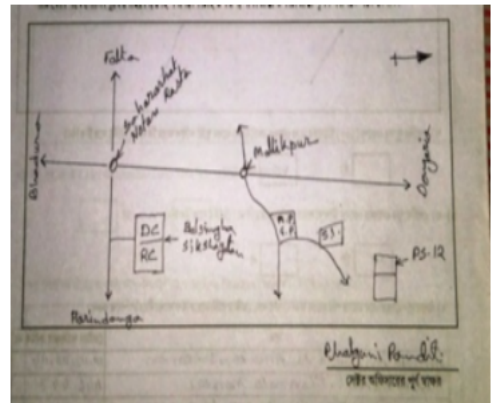

নির্বাচক নিবন্ধন আধিকারিকের স্বাক্ষর

Nazri Naksha

Google Map View

Polling Station Building Front View

Polling Station Front View

Cad View

Key MAP View

1 নাম : রাধারমন অধিকারী পিতার নাম: নফর অধিকারী বাড়ির নং : n0139 বয়স : 72 লিঙ্গ : পুরুষ	WB/17/118/219092	2 নাম : বার্না অধিকারী স্বামীর নাম: রাধারমন অধিকারী বাড়ির নং : n0139 বয়স : 64 লিঙ্গ : মহিলা	WB/17/118/219400	3 নাম : বরুণ অধিকারী পিতার নাম: রাধারমন অধিকারী বাড়ির নং : n0139 বয়স : 48 লিঙ্গ : পুরুষ	WB/17/118/219275
4 নাম : কাবেরী অধিকারী স্বামীর নাম: বরুণ অধিকারী বাড়ির নং : n0139 বয়স : 37 লিঙ্গ : মহিলা	ARN1177591	5 নাম : তপন অধিকারী পিতার নাম: রাধারমন অধিকারী বাড়ির নং : n0139 বয়স : 43 লিঙ্গ : পুরুষ	ARN1089952	6 নাম : সুনীতা মন্ডল কয়াল স্বামীর নাম: শ্রীমন্ত কয়াল বাড়ির নং : n0085 বয়স : 41 লিঙ্গ : মহিলা	GPR2476653
7 নাম : নিতাই কয়াল পিতার নাম: কালিপদ কয়াল বাড়ির নং : n0142 বয়স : 56 লিঙ্গ : পুরুষ	WB/17/118/012142	8 নাম : নীলিমা কয়াল স্বামীর নাম: নিতাই কয়াল বাড়ির নং : n0142 বয়স : 51 লিঙ্গ : মহিলা	WB/17/118/012101	9 নাম : রবি কয়াল পিতার নাম: নিতাই কয়াল বাড়ির নং : n0142 বয়স : 30 লিঙ্গ : পুরুষ	ARN1520303
10 নাম : রীতা কয়াল স্বামীর নাম: শ্যামল কয়াল বাড়ির নং : n0198 বয়স : 45 লিঙ্গ : মহিলা	GPR2643930	11 নাম : শ্যামল কয়াল পিতার নাম: পরিতোষ কয়াল বাড়ির নং : n0199 বয়স : 54 লিঙ্গ : পুরুষ	GPR2643948	12 নাম : প্রিয়ান্কা কয়াল পিতার নাম: শ্যামল কয়াল বাড়ির নং : n0199 বয়স : 32 লিঙ্গ : মহিলা	ARN1520329
13 নাম : কুশ কয়াল পিতার নাম: পরিতোষ কয়াল বাড়ির নং : n0201 বয়স : 47 লিঙ্গ : পুরুষ	ARN1047075	14 নাম : দিপালী কয়াল স্বামীর নাম: কুশ কয়াল বাড়ির নং : n0201 বয়স : 35 লিঙ্গ : মহিলা	ARN1177617	15 নাম : বিটু কয়াল পিতার নাম: নিতাই কয়াল বাড়ির নং : n0142 বয়স : 28 লিঙ্গ : পুরুষ	ARN1711332
16 নাম : অভয় কয়াল পিতার নাম: শ্রীমন্ত কয়াল বাড়ির নং : এন0085 বয়স : 22 লিঙ্গ : পুরুষ	ARN2202166	17 নাম : শুকন্তলা কাঁঠাল স্বামীর নাম: বলরাম কাঁঠাল বাড়ির নং : n0167 বয়স : 28 লিঙ্গ : মহিলা	ARN1607001	18 নাম : সবিতা কাঁঠাল স্বামীর নাম: শিবু কাঁঠাল বাড়ির নং : n0167 বয়স : 54 লিঙ্গ : মহিলা	GPR1496330
19 নাম : বলরাম কাঁঠাল পিতার নাম: শিবুরাম কাঁঠাল বাড়ির নং : n0167 বয়স : 34 লিঙ্গ : পুরুষ	ARN1090364	20 নাম : রূপালী খাউল স্বামীর নাম: তৌজমাল জামিল বাড়ির নং : n0248 বয়স : 59 লিঙ্গ : মহিলা	GPR2479236	21 নাম : অজয় গায়েন পিতার নাম: মোহন গায়েন বাড়ির নং : n0028 বয়স : 59 লিঙ্গ : পুরুষ	WB/17/118/024531
22 নাম : সঞ্জয় গায়েন পিতার নাম: মোহন গায়েন বাড়ির নং : n0028 বয়স : 51 লিঙ্গ : পুরুষ	WB/17/118/024822	23 নাম : সুদেপ্তা গায়েন মন্ডল স্বামীর নাম: রঘুনাথ মন্ডল বাড়ির নং : এন0000 বয়স : 34 লিঙ্গ : মহিলা	ARN1135219	24 নাম : আকাশ ঘোষ পিতার নাম: শক্তি পদ ঘোষ বাড়ির নং : এস210 বয়স : 22 লিঙ্গ : পুরুষ	ARN2203016
25 নাম : রূপক ঘোষ পিতার নাম: তৌজমাল জামিল বাড়ির নং : n0249 বয়স : 32 লিঙ্গ : পুরুষ	ARN1235878	26 নাম : বর্ষা ঘোষ পিতার নাম: শক্তিপদ ঘোষ বাড়ির নং : N0064 বয়স : 27 লিঙ্গ : মহিলা	ARN1711209	27 নাম : শক্তিপদ ঘোষ পিতার নাম: যুগল চন্দ্র ঘোষ বাড়ির নং : n0219 বয়স : 63 লিঙ্গ : পুরুষ	WB/17/118/384157
28 নাম : সীমা ঘোষ স্বামীর নাম: শক্তিপদ ঘোষ বাড়ির নং : n0220 বয়স : 52 লিঙ্গ : মহিলা	GPR0947168	29 নাম : তৌজমাল জামিল পিতার নাম: নুরুল আলম বাড়ির নং : n0247 বয়স : 67 লিঙ্গ : পুরুষ	GPR2479228	30 নাম : অনিমেষ দলুই পিতার নাম: অলোক দলুই বাড়ির নং : n0010 বয়স : 28 লিঙ্গ : পুরুষ	ARN1607308