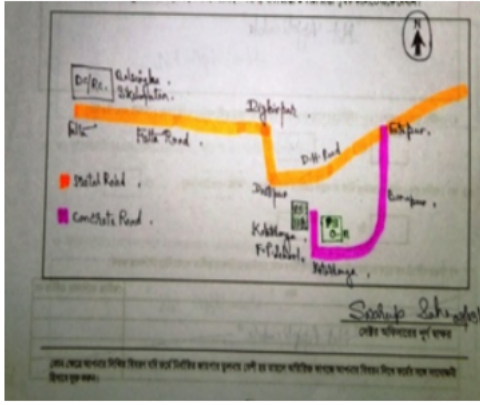

Nazri Naksha