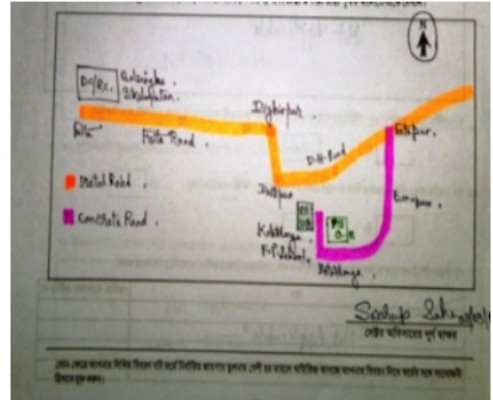

Key MAP View