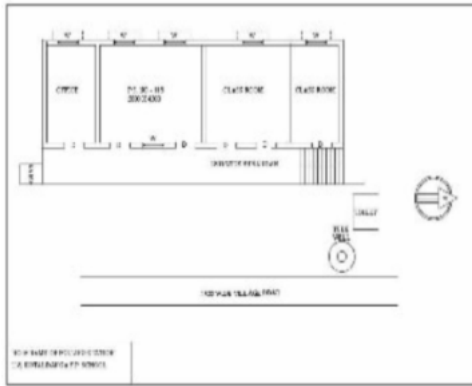

নির্বাচক নিবন্ধন আধিকারিকের স্বাক্ষর

Nazri Naksha

Google Map View

Polling Station Building Front View

Polling Station Front View

Cad View

Key MAP View

1	ARN1971738	ফটো উপলব্ধ	2	WB/17/118/540188	ফটো উপলব্ধ	3	GPR2471209	ফটো উপলব্ধ
নাম : অলোক কুমার মিত্রী পিতার নাম: কালীপদ মিত্রী বাড়ির নং : n0012 বয়স : 55 লিঙ্গ : পুরুষ			নাম : ললিতা কাজী স্বামীর নাম: মনোরঞ্জন কাজী বাড়ির নং : n0001 বয়স : 66 লিঙ্গ : মহিলা			নাম : তনুশ্রী কাজী পিতার নাম: মনোরঞ্জন কাজী বাড়ির নং : n0001 বয়স : 41 লিঙ্গ : মহিলা		
4	ARN1060201	ফটো উপলব্ধ	5	ARN1199058	ফটো উপলব্ধ	6	WB/17/118/540602	ফটো উপলব্ধ
নাম : মালতি গায়োন স্বামীর নাম: উমাপদ গায়োন বাড়ির নং : n0039 বয়স : 55 লিঙ্গ : মহিলা			নাম : প্রিয়তোষ গায়োন পিতার নাম: উমাপদ গায়োন বাড়ির নং : n0039 বয়স : 34 লিঙ্গ : পুরুষ			নাম : সিদ্ধার্থ কুমার মন্ডল পিতার নাম: নীলরতন মন্ডল বাড়ির নং : n0039 বয়স : 53 লিঙ্গ : পুরুষ		
7	GPR2190106	ফটো উপলব্ধ	8	ARN2256261	ফটো উপলব্ধ	9	GPR1148865	ফটো উপলব্ধ
নাম : সুজিতা মন্ডল স্বামীর নাম: সিদ্ধার্থ কুমার মন্ডল বাড়ির নং : n0039 বয়স : 43 লিঙ্গ : মহিলা			নাম : বাশুরূপ চক্রবর্তী পিতার নাম: তপস চক্রবর্তী বাড়ির নং : এন 0150 বয়স : 21 লিঙ্গ : পুরুষ			নাম : নারায়ণ চৌধুরী পিতার নাম: নীরদ বরন চৌধুরী বাড়ির নং : n0002 বয়স : 45 লিঙ্গ : পুরুষ		
10	GPR1149095	ফটো উপলব্ধ	11	WB/17/118/540036	ফটো উপলব্ধ	12	WB/17/118/540113	ফটো উপলব্ধ
নাম : সোমা চৌধুরী স্বামীর নাম: নারায়ণ চৌধুরী বাড়ির নং : n0002 বয়স : 44 লিঙ্গ : মহিলা			নাম : নিতাইচাঁদ চৌধুরী পিতার নাম: বাশুেশ্বর চৌধুরী বাড়ির নং : n0003 বয়স : 88 লিঙ্গ : পুরুষ			নাম : সুরত চৌধুরী পিতার নাম: নিতাই চৌধুরী বাড়ির নং : n0003 বয়স : 59 লিঙ্গ : পুরুষ		
13	GPR2471217	ফটো উপলব্ধ	14	ARN1198985	ফটো উপলব্ধ	15	GPR1147958	ফটো উপলব্ধ
নাম : অভয়া চৌধুরী স্বামীর নাম: সুরত চৌধুরী বাড়ির নং : n0003 বয়স : 51 লিঙ্গ : মহিলা			নাম : সুমন চৌধুরী পিতার নাম: সুরত চৌধুরী বাড়ির নং : n0003 বয়স : 34 লিঙ্গ : পুরুষ			নাম : নির্মল চৌধুরী পিতার নাম: সত্যেন্দ্র চৌধুরী বাড়ির নং : n0004 বয়স : 52 লিঙ্গ : পুরুষ		
16	GPR1147966	ফটো উপলব্ধ	17	ARN1199025	ফটো উপলব্ধ	18	ARN1456730	ফটো উপলব্ধ
নাম : হেনা চৌধুরী স্বামীর নাম: নির্মল চৌধুরী বাড়ির নং : n0004 বয়স : 50 লিঙ্গ : মহিলা			নাম : কৌশিক চৌধুরী পিতার নাম: নির্মল চৌধুরী বাড়ির নং : n0004 বয়স : 34 লিঙ্গ : পুরুষ			নাম : আশীষ চৌধুরী পিতার নাম: নির্মল চৌধুরী বাড়ির নং : n0004 বয়স : 30 লিঙ্গ : পুরুষ		
19	ARN2287415	ফটো উপলব্ধ	20	GPR2471225	ফটো উপলব্ধ	21	GPR2189736	ফটো উপলব্ধ
নাম : সঞ্জীব চৌধুরী পিতার নাম: সরোজেন্দ্র চৌধুরী বাড়ির নং : n0005 বয়স : 71 লিঙ্গ : পুরুষ			নাম : দুর্ভলা চৌধুরী স্বামীর নাম: সঞ্জীব চৌধুরী বাড়ির নং : n0005 বয়স : 65 লিঙ্গ : মহিলা			নাম : ত্রিদিব চৌধুরী পিতার নাম: সঞ্জীব চৌধুরী বাড়ির নং : n0005 বয়স : 42 লিঙ্গ : পুরুষ		
22	WB/17/118/540523	ফটো উপলব্ধ	23	GPR2189744	ফটো উপলব্ধ	24	WB/17/118/540191	ফটো উপলব্ধ
নাম : পরশুরাম চৌধুরী পিতার নাম: সরোজেন্দ্র চৌধুরী বাড়ির নং : n0005 বয়স : 57 লিঙ্গ : পুরুষ			নাম : বিধীকা চৌধুরী স্বামীর নাম: পরশুরাম চৌধুরী বাড়ির নং : n0005 বয়স : 48 লিঙ্গ : মহিলা			নাম : পৃথ্বিরাজ চৌধুরী পিতার নাম: সরোজেন্দ্র চৌধুরী বাড়ির নং : n0005 বয়স : 50 লিঙ্গ : পুরুষ		
25	ARN1456706	ফটো উপলব্ধ	26	GPR2189751	ফটো উপলব্ধ	27	GPR2641124	ফটো উপলব্ধ
নাম : দিপীকা চৌধুরী স্বামীর নাম: ত্রিদিব চৌধুরী বাড়ির নং : n0005 বয়স : 30 লিঙ্গ : মহিলা			নাম : কমল চৌধুরী পিতার নাম: সত্যেন্দ্রনাথ চৌধুরী বাড়ির নং : n0006 বয়স : 53 লিঙ্গ : পুরুষ			নাম : রিত্তা চৌধুরী স্বামীর নাম: কমল চৌধুরী বাড়ির নং : n0006 বয়স : 38 লিঙ্গ : মহিলা		
28	NSE1919786	ফটো উপলব্ধ	29	NSE2087864	ফটো উপলব্ধ	30	ARN1876614	ফটো উপলব্ধ
নাম : পিয়াসা চৌধুরী স্বামীর নাম: সুমন চৌধুরী বাড়ির নং : এন0003 বয়স : 26 লিঙ্গ : মহিলা			নাম : আশা চৌধুরী স্বামীর নাম: অয়ন চৌধুরী বাড়ির নং : এন0003 বয়স : 24 লিঙ্গ : মহিলা			নাম : অয়ন চৌধুরী পিতার নাম: সুরত চৌধুরী বাড়ির নং : এন0003 বয়স : 25 লিঙ্গ : পুরুষ		