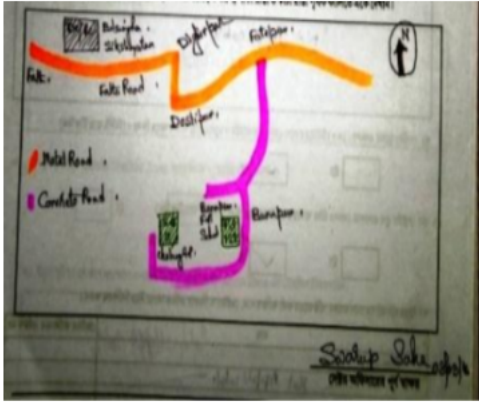

Nazri Naksha