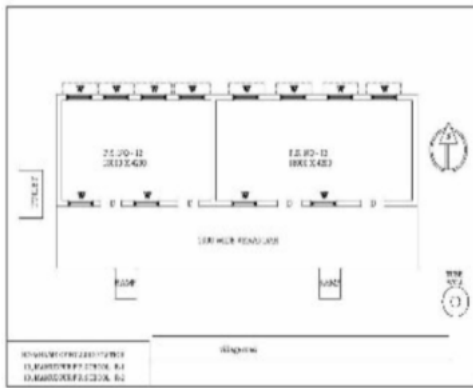

নির্বাচক নিবন্ধন আধিকারিকের স্বাক্ষর

Nazri Naksha

Google Map View

Polling Station Building Front View

Polling Station Front View

Cad View

Key MAP View

1 নাম : আব্দুল সালাম মল্লিক পিতার নাম : আশীয়ার রহমান মল্লিক বাড়ির নং : n0044 বয়স : 36 লিঙ্গ : পুরুষ	ARN1090463 ফটো উপলব্ধ	2 নাম : মুশিয়ার রহমান মল্লিক পিতার নাম : আলফা মল্লিক বাড়ির নং : n0044 বয়স : 66 লিঙ্গ : পুরুষ	ARN1897180 ফটো উপলব্ধ	3 নাম : নুরইসলাম মল্লিক পিতার নাম : আশীয়ার মল্লিক বাড়ির নং : n0044 বয়স : 30 লিঙ্গ : পুরুষ	ARN1416205 ফটো উপলব্ধ
4 নাম : আনসুরা বিবি মল্লিক স্বামীর নাম : লুৎফর মল্লিক বাড়ির নং : n0044 বয়স : 56 লিঙ্গ : মহিলা	WB/17/118/024269 ফটো উপলব্ধ	5 নাম : আজাহার মল্লিক পিতার নাম : লুৎফর মল্লিক বাড়ির নং : n0044 বয়স : 30 লিঙ্গ : পুরুষ	ARN1416189 ফটো উপলব্ধ	6 নাম : সাহিদা বেওয়া স্বামীর নাম : আকবর মল্লিক বাড়ির নং : n0044 বয়স : 52 লিঙ্গ : মহিলা	ARN1897057 ফটো উপলব্ধ
7 নাম : সেমিরাদিন মল্লিক পিতার নাম : আসাদার মল্লিক বাড়ির নং : n0044 বয়স : 32 লিঙ্গ : পুরুষ	ARN1416171 ফটো উপলব্ধ	8 নাম : সাবিনা বিবি মল্লিক স্বামীর নাম : আসাদার মল্লিক বাড়ির নং : n0044 বয়স : 31 লিঙ্গ : মহিলা	ARN1520832 ফটো উপলব্ধ	9 নাম : সুফিয়া বিবি মল্লিক স্বামীর নাম : সাহাবুল মল্লিক বাড়ির নং : n0054 বয়স : 50 লিঙ্গ : মহিলা	WB/17/118/024623 ফটো উপলব্ধ
10 নাম : সাহানারা খাতুন মল্লিক পিতার নাম : সাহাবুল হক মল্লিক বাড়ির নং : n0054 বয়স : 33 লিঙ্গ : মহিলা	ARN1592096 ফটো উপলব্ধ	11 নাম : জাহানারা খাতুন মল্লিক পিতার নাম : সাহাবুল হক মল্লিক বাড়ির নং : n0054 বয়স : 30 লিঙ্গ : মহিলা	ARN1592104 ফটো উপলব্ধ	12 নাম : সেখ মারোব আলি পিতার নাম : আনসার সেখ বাড়ির নং : n0111 বয়স : 36 লিঙ্গ : পুরুষ	ARN1089879 ফটো উপলব্ধ
13 নাম : রোস্তুম আলি খাঁন পিতার নাম : হরিপদ মাইতি বাড়ির নং : n0102 বয়স : 54 লিঙ্গ : পুরুষ	ARN1416239 ফটো উপলব্ধ	14 নাম : কহিনুর বিবি খাঁন স্বামীর নাম : রুস্তুম আলি খাঁন বাড়ির নং : n0102 বয়স : 53 লিঙ্গ : মহিলা	ARN1320787 ফটো উপলব্ধ	15 নাম : রাফিজা খাতুন মল্লিক স্বামীর নাম : মইদুল মল্লিক বাড়ির নং : n0044 বয়স : 37 লিঙ্গ : মহিলা	KKC2822765 ফটো উপলব্ধ
16 নাম : আব্বাস উদ্দিন মোল্লা পিতার নাম : আলি আসগার মোল্লা বাড়ির নং : n0098 বয়স : 28 লিঙ্গ : পুরুষ	ARN1607670 ফটো উপলব্ধ	17 নাম : আরিফা বিবি স্বামীর নাম : সাজ্জাত সেখ বাড়ির নং : n0121 বয়স : 27 লিঙ্গ : মহিলা	ARN1773282 ফটো উপলব্ধ	18 নাম : আলী আসগার মোল্লা পিতার নাম : ইয়াসিন মোল্লা বাড়ির নং : n0098 বয়স : 56 লিঙ্গ : পুরুষ	WB/17/118/177265 ফটো উপলব্ধ
19 নাম : সাফিয়া বিবি মোল্লা স্বামীর নাম : আলি হাসান মোল্লা বাড়ির নং : n0109 বয়স : 51 লিঙ্গ : মহিলা	WB/17/118/177568 ফটো উপলব্ধ	20 নাম : মইদুল মল্লিক পিতার নাম : আশীয়ার মল্লিক বাড়ির নং : n0044 বয়স : 37 লিঙ্গ : পুরুষ	ARN0055236 ফটো উপলব্ধ	21 নাম : লুৎফর রহমান মল্লিক পিতার নাম : আলফা মল্লিক বাড়ির নং : n0044 বয়স : 64 লিঙ্গ : পুরুষ	WB/17/118/024044 ফটো উপলব্ধ
22 নাম : আসগার মল্লিক পিতার নাম : লুৎফর মল্লিক বাড়ির নং : n0044 বয়স : 40 লিঙ্গ : পুরুষ	GPR2607836 ফটো উপলব্ধ	23 নাম : আমিনা বেওয়া স্বামীর নাম : রুস্তুম সেখ বাড়ির নং : n0098 বয়স : 84 লিঙ্গ : মহিলা	TQB1024959 ফটো উপলব্ধ	24 নাম : পিন্টু খান পিতার নাম : রোস্তুম খান বাড়ির নং : n0102 বয়স : 27 লিঙ্গ : পুরুষ	ARN1711795 ফটো উপলব্ধ
25 নাম : আকিল আহমেদ মল্লিক পিতার নাম : সাহাদুল হক মল্লিক বাড়ির নং : n0054 বয়স : 27 লিঙ্গ : পুরুষ	ARN1711803 ফটো উপলব্ধ	26 নাম : রেশমা বিবি স্বামীর নাম : আব্দুল সালাম মল্লিক বাড়ির নং : n0044 বয়স : 31 লিঙ্গ : মহিলা	ARN1711878 ফটো উপলব্ধ	27 নাম : রোমেজা বিবি স্বামীর নাম : সফি সেখ বাড়ির নং : n0033 বয়স : 40 লিঙ্গ : মহিলা	GPR1492859 ফটো উপলব্ধ
28 নাম : মাফুজা বিবি স্বামীর নাম : সাবির সেখ বাড়ির নং : n0118 বয়স : 31 লিঙ্গ : মহিলা	ARN1711985 ফটো উপলব্ধ	29 নাম : সেরিনা বিবি স্বামীর নাম : হামিদ আলি সেখ বাড়ির নং : n0105 বয়স : 35 লিঙ্গ : মহিলা	ARN1090133 ফটো উপলব্ধ	30 নাম : আসমা বিবি স্বামীর নাম : নুরইসলাম মল্লিক বাড়ির নং : n0044 বয়স : 28 লিঙ্গ : মহিলা	ARN1607803 ফটো উপলব্ধ