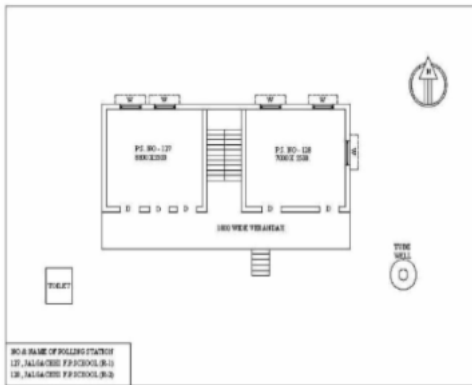

নির্বাচক নিবন্ধন আধিকারিকের স্বাক্ষর

Nazri Naksha

Google Map View

Polling Station Building Front View

Polling Station Front View

Cad View

Key MAP View

1 নাম : অপর্ণা কয়াল স্বামীর নাম: সত্যজীত কয়াল বাড়ির নং : এন0212 বয়স : 24 লিঙ্গ : মহিলা	ARN2128015 ফটো উপলব্ধ	2 নাম : পম্পা চৌধুরী স্বামীর নাম: প্রশান্ত চৌধুরী বাড়ির নং : n0231 বয়স : 40 লিঙ্গ : মহিলা	GPR2520997 ফটো উপলব্ধ	3 নাম : লীলা চৌধুরী স্বামীর নাম: পাঁচুগোপাল চৌধুরী বাড়ির নং : n0019 বয়স : 51 লিঙ্গ : মহিলা	WB/17/118/528240 ফটো উপলব্ধ
4 নাম : স্বদেশ চৌধুরী পিতার নাম: ভগবতী চৌধুরী বাড়ির নং : n0018 বয়স : 34 লিঙ্গ : পুরুষ	ARN1200492 ফটো উপলব্ধ	5 নাম : মিনতী চৌধুরী স্বামীর নাম: ভগবতী চৌধুরী বাড়ির নং : n0018 বয়স : 56 লিঙ্গ : মহিলা	WB/17/118/528314 ফটো উপলব্ধ	6 নাম : ভগবতী চৌধুরী পিতার নাম: হারান চৌধুরী বাড়ির নং : n0018 বয়স : 64 লিঙ্গ : পুরুষ	WB/17/118/528646 ফটো উপলব্ধ
7 নাম : জয়া চৌধুরী স্বামীর নাম: বৃন্দাবন চৌধুরী বাড়ির নং : n0017 বয়স : 33 লিঙ্গ : মহিলা	ARN1360460 ফটো উপলব্ধ	8 নাম : বৃন্দাবন চৌধুরী পিতার নাম: পবন চৌধুরী বাড়ির নং : n0017 বয়স : 42 লিঙ্গ : পুরুষ	GPR2640480 ফটো উপলব্ধ	9 নাম : রম্পা চৌধুরী স্বামীর নাম: নারায়ন চৌধুরী বাড়ির নং : n0017 বয়স : 40 লিঙ্গ : মহিলা	GPR2525087 ফটো উপলব্ধ
10 নাম : নারায়ন চৌধুরী পিতার নাম: পবন চৌধুরী বাড়ির নং : n0017 বয়স : 44 লিঙ্গ : পুরুষ	GPR2466043 ফটো উপলব্ধ	11 নাম : শুভজিৎ চৌধুরী পিতার নাম: নারায়ণ চৌধুরী বাড়ির নং : - বয়স : 20 লিঙ্গ : পুরুষ	ARN2304574 ফটো উপলব্ধ	12 নাম : শিবশংকর চৌধুরী পিতার নাম: বাদল চৌধুরী বাড়ির নং : n0016 বয়স : 35 লিঙ্গ : পুরুষ	ARN1128834 ফটো উপলব্ধ
13 নাম : সুখমা চৌধুরী স্বামীর নাম: বাদল চৌধুরী বাড়ির নং : n0016 বয়স : 63 লিঙ্গ : মহিলা	WB/17/118/528315 ফটো উপলব্ধ	14 নাম : বাদল চৌধুরী পিতার নাম: হারান চৌধুরী বাড়ির নং : n0016 বয়স : 65 লিঙ্গ : পুরুষ	GPR1525864 ফটো উপলব্ধ	15 নাম : মরো চৌধুরী স্বামীর নাম: হারান চৌধুরী বাড়ির নং : n0015 বয়স : 89 লিঙ্গ : মহিলা	WB/17/118/528159 ফটো উপলব্ধ
16 নাম : দিবস দাস পিতার নাম: তাপস কুমার দাস বাড়ির নং : n0014 বয়স : 29 লিঙ্গ : পুরুষ	ARN1554062 ফটো উপলব্ধ	17 নাম : গীতা (চৌধুরী) হালদার স্বামীর নাম: গনপতি চৌধুরী বাড়ির নং : n0013 বয়স : 44 লিঙ্গ : মহিলা	ARN1128818 ফটো উপলব্ধ	18 নাম : পবিত্র চৌধুরী পিতার নাম: গোকুল চন্দ্র চৌধুরী বাড়ির নং : n0011 বয়স : 30 লিঙ্গ : পুরুষ	ARN1554104 ফটো উপলব্ধ
19 নাম : বর্নালী হাতি স্বামীর নাম: নবীন হাতি বাড়ির নং : n0011 বয়স : 44 লিঙ্গ : মহিলা	GPR2184422 ফটো উপলব্ধ	20 নাম : পুতুল দাস স্বামীর নাম: কল্যান দাস বাড়ির নং : n0011 বয়স : 44 লিঙ্গ : মহিলা	GPR2466035 ফটো উপলব্ধ	21 নাম : ডলি চৌধুরী স্বামীর নাম: গোকুল চৌধুরী বাড়ির নং : n0011 বয়স : 64 লিঙ্গ : মহিলা	WB/17/118/528540 ফটো উপলব্ধ
22 নাম : গোকুল চৌধুরী পিতার নাম: যতীন্দ্রনাথ চৌধুরী বাড়ির নং : n0011 বয়স : 73 লিঙ্গ : পুরুষ	WB/17/118/528298 ফটো উপলব্ধ	23 নাম : বিধীকা চৌধুরী পিতার নাম: সুধাংশু চৌধুরী বাড়ির নং : n0009 বয়স : 43 লিঙ্গ : মহিলা	GPR2184455 ফটো উপলব্ধ	24 নাম : মঞ্জুরী চৌধুরী স্বামীর নাম: তাপস চৌধুরী বাড়ির নং : n0009 বয়স : 39 লিঙ্গ : মহিলা	ARN1270040 ফটো উপলব্ধ
25 নাম : তাপস চৌধুরী পিতার নাম: সুধাংশু চৌধুরী বাড়ির নং : n0009 বয়স : 53 লিঙ্গ : পুরুষ	WB/17/118/528345 ফটো উপলব্ধ	26 নাম : সুরতী চৌধুরী স্বামীর নাম: সুশীল চৌধুরী বাড়ির নং : n0008 বয়স : 54 লিঙ্গ : মহিলা	WB/17/118/528149 ফটো উপলব্ধ	27 নাম : সুশীল চৌধুরী পিতার নাম: পুণ্ডরীকাক্ষ চৌধুরী বাড়ির নং : n0008 বয়স : 73 লিঙ্গ : পুরুষ	WB/17/118/528282 ফটো উপলব্ধ
28 নাম : সবিতা চৌধুরী স্বামীর নাম: মদন চৌধুরী বাড়ির নং : n0007 বয়স : 65 লিঙ্গ : মহিলা	WB/17/118/528515 ফটো উপলব্ধ	29 নাম : মৃণ্ময় চৌধুরী পিতার নাম: পূর্নেন্দু শেখর চৌধুরী বাড়ির নং : n0006 বয়স : 38 লিঙ্গ : পুরুষ	GPR2640498 ফটো উপলব্ধ	30 নাম : তন্ময় চৌধুরী পিতার নাম: পূর্নেন্দু শেখর চৌধুরী বাড়ির নং : n0006 বয়স : 41 লিঙ্গ : পুরুষ	GPR2640506 ফটো উপলব্ধ