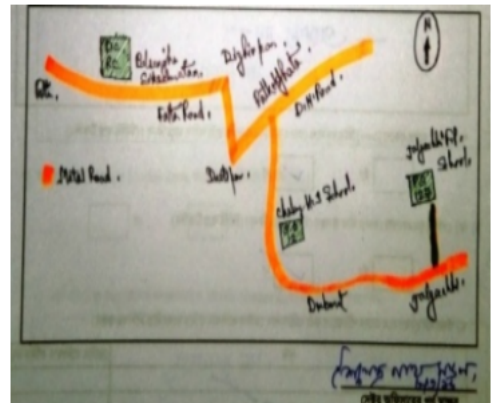

নির্বাচক নিবন্ধন আধিকারিকের স্বাক্ষর

Nazri Naksha

Google Map View

Polling Station Building Front View

Polling Station Front View

Cad View

Key MAP View

1 নাম : অপর্ণা কয়াল স্বামীর নাম: সত্যজীত কয়াল বাড়ির নং : এন0212 বয়স : 24 লিঙ্গ : মহিলা	ARN2128015 ফটো উপলব্ধ	2 নাম : পম্পা চৌধুরী স্বামীর নাম: প্রশান্ত চৌধুরী বাড়ির নং : n0231 বয়স : 40 লিঙ্গ : মহিলা	GPR2520997 ফটো উপলব্ধ	3 নাম : লীলা চৌধুরী স্বামীর নাম: পাঁচুগোপাল চৌধুরী বাড়ির নং : n0019 বয়স : 51 লিঙ্গ : মহিলা	WB/17/118/528240 ফটো উপলব্ধ
4 নাম : স্বদেশ চৌধুরী পিতার নাম: ভগবতী চৌধুরী বাড়ির নং : n0018 বয়স : 34 লিঙ্গ : পুরুষ	ARN1200492 ফটো উপলব্ধ	5 নাম : মিনতী চৌধুরী স্বামীর নাম: ভগবতী চৌধুরী বাড়ির নং : n0018 বয়স : 56 লিঙ্গ : মহিলা	WB/17/118/528314 ফটো উপলব্ধ	6 নাম : ভগবতী চৌধুরী পিতার নাম: হারান চৌধুরী বাড়ির নং : n0018 বয়স : 64 লিঙ্গ : পুরুষ	WB/17/118/528646 ফটো উপলব্ধ
7 নাম : জয়া চৌধুরী স্বামীর নাম: বৃন্দাবন চৌধুরী বাড়ির নং : n0017 বয়স : 33 লিঙ্গ : মহিলা	ARN1360460 ফটো উপলব্ধ	8 নাম : বৃন্দাবন চৌধুরী পিতার নাম: পবন চৌধুরী বাড়ির নং : n0017 বয়স : 42 লিঙ্গ : পুরুষ	GPR2640480 ফটো উপলব্ধ	9 নাম : রম্পা চৌধুরী স্বামীর নাম: নারায়ন চৌধুরী বাড়ির নং : n0017 বয়স : 40 লিঙ্গ : মহিলা	GPR2525087 ফটো উপলব্ধ
10 নাম : নারায়ন চৌধুরী পিতার নাম: পবন চৌধুরী বাড়ির নং : n0017 বয়স : 44 লিঙ্গ : পুরুষ	GPR2466043 ফটো উপলব্ধ	11 নাম : শুভজিৎ চৌধুরী পিতার নাম: নারায়ণ চৌধুরী বাড়ির নং : - বয়স : 20 লিঙ্গ : পুরুষ	ARN2304574 ফটো উপলব্ধ	12 নাম : শিবশংকর চৌধুরী পিতার নাম: বাদল চৌধুরী বাড়ির নং : n0016 বয়স : 35 লিঙ্গ : পুরুষ	ARN1128834 ফটো উপলব্ধ
13 নাম : সুখমা চৌধুরী স্বামীর নাম: বাদল চৌধুরী বাড়ির নং : n0016 বয়স : 63 লিঙ্গ : মহিলা	WB/17/118/528315 ফটো উপলব্ধ	14 নাম : বাদল চৌধুরী পিতার নাম: হারান চৌধুরী বাড়ির নং : n0016 বয়স : 65 লিঙ্গ : পুরুষ	GPR1525864 ফটো উপলব্ধ	15 নাম : মরো চৌধুরী স্বামীর নাম: হারান চৌধুরী বাড়ির নং : n0015 বয়স : 89 লিঙ্গ : মহিলা	WB/17/118/528159 ফটো উপলব্ধ
16 নাম : দিবস দাস পিতার নাম: তাপস কুমার দাস বাড়ির নং : n0014 বয়স : 29 লিঙ্গ : পুরুষ	ARN1554062 ফটো উপলব্ধ	17 নাম : গীতা (চৌধুরী) হালদার স্বামীর নাম: গনপতি চৌধুরী বাড়ির নং : n0013 বয়স : 44 লিঙ্গ : মহিলা	ARN1128818 ফটো উপলব্ধ	18 নাম : পবিত্র চৌধুরী পিতার নাম: গোকুল চন্দ্র চৌধুরী বাড়ির নং : n0011 বয়স : 30 লিঙ্গ : পুরুষ	ARN1554104 ফটো উপলব্ধ
19 নাম : বর্নালী হাতি স্বামীর নাম: নবীন হাতি বাড়ির নং : n0011 বয়স : 44 লিঙ্গ : মহিলা	GPR2184422 ফটো উপলব্ধ	20 নাম : পুতুল দাস স্বামীর নাম: কল্যান দাস বাড়ির নং : n0011 বয়স : 44 লিঙ্গ : মহিলা	GPR2466035 ফটো উপলব্ধ	21 নাম : ডলি চৌধুরী স্বামীর নাম: গোকুল চৌধুরী বাড়ির নং : n0011 বয়স : 64 লিঙ্গ : মহিলা	WB/17/118/528540 ফটো উপলব্ধ
22 নাম : গোকুল চৌধুরী পিতার নাম: যতীন্দ্রনাথ চৌধুরী বাড়ির নং : n0011 বয়স : 73 লিঙ্গ : পুরুষ	WB/17/118/528298 ফটো উপলব্ধ	23 নাম : বিধীকা চৌধুরী পিতার নাম: সুধাংশু চৌধুরী বাড়ির নং : n0009 বয়স : 43 লিঙ্গ : মহিলা	GPR2184455 ফটো উপলব্ধ	24 নাম : মঞ্জুরী চৌধুরী স্বামীর নাম: তাপস চৌধুরী বাড়ির নং : n0009 বয়স : 39 লিঙ্গ : মহিলা	ARN1270040 ফটো উপলব্ধ
25 নাম : তাপস চৌধুরী পিতার নাম: সুধাংশু চৌধুরী বাড়ির নং : n0009 বয়স : 53 লিঙ্গ : পুরুষ	WB/17/118/528345 ফটো উপলব্ধ	26 নাম : সুরতী চৌধুরী স্বামীর নাম: সুশীল চৌধুরী বাড়ির নং : n0008 বয়স : 54 লিঙ্গ : মহিলা	WB/17/118/528149 ফটো উপলব্ধ	27 নাম : সুশীল চৌধুরী পিতার নাম: পুণ্ডরীকাক্ষ চৌধুরী বাড়ির নং : n0008 বয়স : 73 লিঙ্গ : পুরুষ	WB/17/118/528282 ফটো উপলব্ধ
28 নাম : সবিতা চৌধুরী স্বামীর নাম: মদন চৌধুরী বাড়ির নং : n0007 বয়স : 65 লিঙ্গ : মহিলা	WB/17/118/528515 ফটো উপলব্ধ	29 নাম : মৃণ্ময় চৌধুরী পিতার নাম: পূর্নেন্দু শেখর চৌধুরী বাড়ির নং : n0006 বয়স : 38 লিঙ্গ : পুরুষ	GPR2640498 ফটো উপলব্ধ	30 নাম : তন্ময় চৌধুরী পিতার নাম: পূর্নেন্দু শেখর চৌধুরী বাড়ির নং : n0006 বয়স : 41 লিঙ্গ : পুরুষ	GPR2640506 ফটো উপলব্ধ