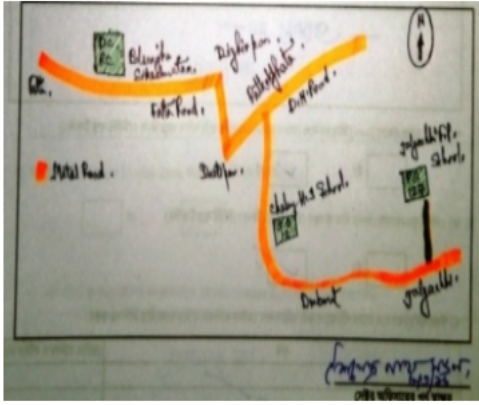

Nazri Naksha