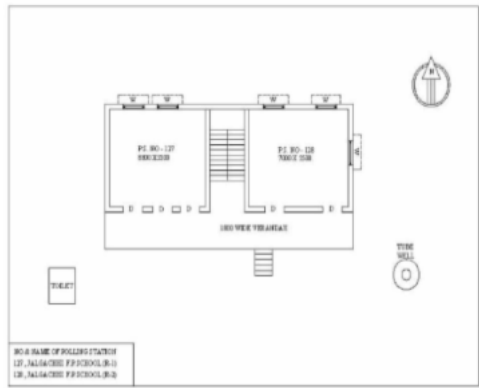

নির্বাচক নিবন্ধন আধিকারিকের স্বাক্ষর

Nazri Naksha

Google Map View

Polling Station Building Front View

Polling Station Front View

Cad View

Key MAP View

1 নাম : গোলারজান বিবি পিতার নাম: মুন্সিংগ সর্দার বাড়ির নং : n0011 বয়স : 69 লিঙ্গ : মহিলা	ARN1927565 ফটো উপলব্ধ	2 নাম : নাসিমা বিবি স্বামীর নাম: সামাদ আলি সরদার বাড়ির নং : n0015 বয়স : 55 লিঙ্গ : মহিলা	ARN2099109 ফটো উপলব্ধ	3 নাম : মঞ্জুরা বিবি স্বামীর নাম: মোঃ আবুল হোসেন সর্দার বাড়ির নং : n0152 বয়স : 32 লিঙ্গ : মহিলা	ARN1460260 ফটো উপলব্ধ
4 নাম : সাহিনাজ খাতুন পিতার নাম: সামসুল আজিম সর্দার বাড়ির নং : এন0000 বয়স : 23 লিঙ্গ : মহিলা	ARN2128684 ফটো উপলব্ধ	5 নাম : সাবিনা খাতুন স্বামীর নাম: মোঃ রহমাতুল্লা সর্দার বাড়ির নং : এন0000 বয়স : 34 লিঙ্গ : মহিলা	ARN1128404 ফটো উপলব্ধ	6 নাম : মুনজিলা খাতুন পিতার নাম: মোঃ আবুল কালাম সর্দার বাড়ির নং : এন000 বয়স : 22 লিঙ্গ : মহিলা	ARN2203412 ফটো উপলব্ধ
7 নাম : সবানা পারভিন পিতার নাম: গোলাম পীর মোল্লা বাড়ির নং : এন0000 বয়স : 23 লিঙ্গ : মহিলা	ARN2128726 ফটো উপলব্ধ	8 নাম : সুস্মিতা বায়েন পিতার নাম: পরেশ নাথ বায়েন বাড়ির নং : এন0054 বয়স : 22 লিঙ্গ : মহিলা	ARN2217081 ফটো উপলব্ধ	9 নাম : সৌরভ বায়েন পিতার নাম: পরেশ নাথ বায়েন বাড়ির নং : n0054 বয়স : 28 লিঙ্গ : পুরুষ	ARN1653641 ফটো উপলব্ধ
10 নাম : সুমন বায়েন পিতার নাম: কার্তিক বায়েন বাড়ির নং : n0056 বয়স : 31 লিঙ্গ : পুরুষ	ARN1459973 ফটো উপলব্ধ	11 নাম : পরেশ নাথ বায়েন পিতার নাম: অময় চন্দ্র বায়েন বাড়ির নং : n0054 বয়স : 51 লিঙ্গ : পুরুষ	WB/17/118/531304 ফটো উপলব্ধ	12 নাম : সরস্বতী বায়েন স্বামীর নাম: পরেশনাথ বায়েন বাড়ির নং : n0054 বয়স : 45 লিঙ্গ : মহিলা	GPR1526193 ফটো উপলব্ধ
13 নাম : গনেশ চন্দ্র বায়েন পিতার নাম: অময় বায়েন বাড়ির নং : n0055 বয়স : 69 লিঙ্গ : পুরুষ	WB/17/118/531149 ফটো উপলব্ধ	14 নাম : অনিমা বায়েন স্বামীর নাম: গনেশ চন্দ্র বায়েন বাড়ির নং : n0055 বয়স : 61 লিঙ্গ : মহিলা	WB/17/118/531230 ফটো উপলব্ধ	15 নাম : রাজু বায়েন পিতার নাম: গনেশ চন্দ্র বায়েন বাড়ির নং : n0055 বয়স : 38 লিঙ্গ : পুরুষ	GPR2606200 ফটো উপলব্ধ
16 নাম : অমিত কুমার বায়েন পিতার নাম: গনেশ চন্দ্র বায়েন বাড়ির নং : n0055 বয়স : 32 লিঙ্গ : পুরুষ	ARN1270495 ফটো উপলব্ধ	17 নাম : কার্তিক চন্দ্র বায়েন পিতার নাম: অময় বায়েন বাড়ির নং : n0056 বয়স : 56 লিঙ্গ : পুরুষ	WB/17/118/531201 ফটো উপলব্ধ	18 নাম : ইন্দ্রিা বায়েন স্বামীর নাম: কার্তিক চন্দ্র বায়েন বাড়ির নং : n0056 বয়স : 51 লিঙ্গ : মহিলা	WB/17/118/531225 ফটো উপলব্ধ
19 নাম : হিরন্ময় বায়েন পিতার নাম: রসময় বায়েন বাড়ির নং : n0057 বয়স : 76 লিঙ্গ : পুরুষ	WB/17/118/531193 ফটো উপলব্ধ	20 নাম : শর্মিষ্ঠা বায়েন স্বামীর নাম: হিরন্ময় বায়েন বাড়ির নং : n0057 বয়স : 71 লিঙ্গ : মহিলা	WB/17/118/531228 ফটো উপলব্ধ	21 নাম : স্বপন কুমার বায়েন পিতার নাম: হিরন্ময় বায়েন বাড়ির নং : n0057 বয়স : 48 লিঙ্গ : পুরুষ	WB/17/118/531075 ফটো উপলব্ধ
22 নাম : বর্নালী বায়েন স্বামীর নাম: স্বপন বায়েন বাড়ির নং : n0057 বয়স : 40 লিঙ্গ : মহিলা	GPR2525434 ফটো উপলব্ধ	23 নাম : বীরেন বায়েন পিতার নাম: রসময় বায়েন বাড়ির নং : n0058 বয়স : 57 লিঙ্গ : পুরুষ	WB/17/118/531164 ফটো উপলব্ধ	24 নাম : বাসন্তী বায়েন স্বামীর নাম: বীরেন বায়েন বাড়ির নং : n0058 বয়স : 51 লিঙ্গ : মহিলা	WB/17/118/531156 ফটো উপলব্ধ
25 নাম : সৌমিত্র বায়েন পিতার নাম: বীরেন্দ্র নাথ বায়েন বাড়ির নং : n0058 বয়স : 30 লিঙ্গ : পুরুষ	ARN1459965 ফটো উপলব্ধ	26 নাম : সুধা বায়েন স্বামীর নাম: রাজু বায়েন বাড়ির নং : n0055 বয়স : 32 লিঙ্গ : মহিলা	ARN1653724 ফটো উপলব্ধ	27 নাম : সুদীপ্তা বায়েন পিতার নাম: কার্তিক চন্দ্র বায়েন বাড়ির নং : এন0056 বয়স : 21 লিঙ্গ : পুরুষ	ARN2263390 ফটো উপলব্ধ
28 নাম : সেরিন বিবি স্বামীর নাম: সরিফুল সর্দার বাড়ির নং : এন0000 বয়স : 25 লিঙ্গ : মহিলা	ARN2128361 ফটো উপলব্ধ	29 নাম : রুবিয়া বিবি স্বামীর নাম: নজরুল সরদার বাড়ির নং : এন0000 বয়স : 30 লিঙ্গ : মহিলা	ARN2128247 ফটো উপলব্ধ	30 নাম : তাহেরা বিবি স্বামীর নাম: রাজু সেখ বাড়ির নং : এন0000 বয়স : 28 লিঙ্গ : মহিলা	ARN2128387 ফটো উপলব্ধ