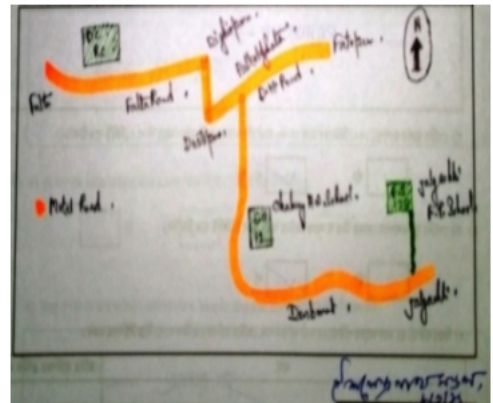

নির্বাচক নিবন্ধন আধিকারিকের স্বাক্ষর

Nazri Naksha

Google Map View

Polling Station Building Front View

Polling Station Front View

Cad View

Key MAP View

1 নাম : গোলারজান বিবি পিতার নাম: মুন্সিংগ সর্দার বাড়ির নং : n0011 বয়স : 69 লিঙ্গ : মহিলা	ARN1927565 ফটো উপলব্ধ	2 নাম : নাসিমা বিবি স্বামীর নাম: সামাদ আলি সরদার বাড়ির নং : n0015 বয়স : 55 লিঙ্গ : মহিলা	ARN2099109 ফটো উপলব্ধ	3 নাম : মঞ্জুরা বিবি স্বামীর নাম: মোঃ আবুল হোসেন সর্দার বাড়ির নং : n0152 বয়স : 32 লিঙ্গ : মহিলা	ARN1460260 ফটো উপলব্ধ
4 নাম : সাহিনাজ খাতুন পিতার নাম: সামসুল আজিম সর্দার বাড়ির নং : এন0000 বয়স : 23 লিঙ্গ : মহিলা	ARN2128684 ফটো উপলব্ধ	5 নাম : সাবিনা খাতুন স্বামীর নাম: মোঃ রহমাতুল্লা সর্দার বাড়ির নং : এন0000 বয়স : 34 লিঙ্গ : মহিলা	ARN1128404 ফটো উপলব্ধ	6 নাম : মুনজিলা খাতুন পিতার নাম: মোঃ আবুল কালাম সর্দার বাড়ির নং : এন000 বয়স : 22 লিঙ্গ : মহিলা	ARN2203412 ফটো উপলব্ধ
7 নাম : সবানা পারভিন পিতার নাম: গোলাম পীর মোল্লা বাড়ির নং : এন0000 বয়স : 23 লিঙ্গ : মহিলা	ARN2128726 ফটো উপলব্ধ	8 নাম : সুস্মিতা বায়েন পিতার নাম: পরেশ নাথ বায়েন বাড়ির নং : এন0054 বয়স : 22 লিঙ্গ : মহিলা	ARN2217081 ফটো উপলব্ধ	9 নাম : সৌরভ বায়েন পিতার নাম: পরেশ নাথ বায়েন বাড়ির নং : n0054 বয়স : 28 লিঙ্গ : পুরুষ	ARN1653641 ফটো উপলব্ধ
10 নাম : সুমন বায়েন পিতার নাম: কার্তিক বায়েন বাড়ির নং : n0056 বয়স : 31 লিঙ্গ : পুরুষ	ARN1459973 ফটো উপলব্ধ	11 নাম : পরেশ নাথ বায়েন পিতার নাম: অময় চন্দ্র বায়েন বাড়ির নং : n0054 বয়স : 51 লিঙ্গ : পুরুষ	WB/17/118/531304 ফটো উপলব্ধ	12 নাম : সরস্বতী বায়েন স্বামীর নাম: পরেশনাথ বায়েন বাড়ির নং : n0054 বয়স : 45 লিঙ্গ : মহিলা	GPR1526193 ফটো উপলব্ধ
13 নাম : গনেশ চন্দ্র বায়েন পিতার নাম: অময় বায়েন বাড়ির নং : n0055 বয়স : 69 লিঙ্গ : পুরুষ	WB/17/118/531149 ফটো উপলব্ধ	14 নাম : অনিমা বায়েন স্বামীর নাম: গনেশ চন্দ্র বায়েন বাড়ির নং : n0055 বয়স : 61 লিঙ্গ : মহিলা	WB/17/118/531230 ফটো উপলব্ধ	15 নাম : রাজু বায়েন পিতার নাম: গনেশ চন্দ্র বায়েন বাড়ির নং : n0055 বয়স : 38 লিঙ্গ : পুরুষ	GPR2606200 ফটো উপলব্ধ
16 নাম : অমিত কুমার বায়েন পিতার নাম: গনেশ চন্দ্র বায়েন বাড়ির নং : n0055 বয়স : 32 লিঙ্গ : পুরুষ	ARN1270495 ফটো উপলব্ধ	17 নাম : কার্তিক চন্দ্র বায়েন পিতার নাম: অময় বায়েন বাড়ির নং : n0056 বয়স : 56 লিঙ্গ : পুরুষ	WB/17/118/531201 ফটো উপলব্ধ	18 নাম : ইন্দ্রিা বায়েন স্বামীর নাম: কার্তিক চন্দ্র বায়েন বাড়ির নং : n0056 বয়স : 51 লিঙ্গ : মহিলা	WB/17/118/531225 ফটো উপলব্ধ
19 নাম : হিরন্ময় বায়েন পিতার নাম: রসময় বায়েন বাড়ির নং : n0057 বয়স : 76 লিঙ্গ : পুরুষ	WB/17/118/531193 ফটো উপলব্ধ	20 নাম : শর্মিষ্ঠা বায়েন স্বামীর নাম: হিরন্ময় বায়েন বাড়ির নং : n0057 বয়স : 71 লিঙ্গ : মহিলা	WB/17/118/531228 ফটো উপলব্ধ	21 নাম : স্বপন কুমার বায়েন পিতার নাম: হিরন্ময় বায়েন বাড়ির নং : n0057 বয়স : 48 লিঙ্গ : পুরুষ	WB/17/118/531075 ফটো উপলব্ধ
22 নাম : বর্নালী বায়েন স্বামীর নাম: স্বপন বায়েন বাড়ির নং : n0057 বয়স : 40 লিঙ্গ : মহিলা	GPR2525434 ফটো উপলব্ধ	23 নাম : বীরেন বায়েন পিতার নাম: রসময় বায়েন বাড়ির নং : n0058 বয়স : 57 লিঙ্গ : পুরুষ	WB/17/118/531164 ফটো উপলব্ধ	24 নাম : বাসন্তী বায়েন স্বামীর নাম: বীরেন বায়েন বাড়ির নং : n0058 বয়স : 51 লিঙ্গ : মহিলা	WB/17/118/531156 ফটো উপলব্ধ
25 নাম : সৌমিত্র বায়েন পিতার নাম: বীরেন্দ্র নাথ বায়েন বাড়ির নং : n0058 বয়স : 30 লিঙ্গ : পুরুষ	ARN1459965 ফটো উপলব্ধ	26 নাম : সুধা বায়েন স্বামীর নাম: রাজু বায়েন বাড়ির নং : n0055 বয়স : 32 লিঙ্গ : মহিলা	ARN1653724 ফটো উপলব্ধ	27 নাম : সুদীপ্তা বায়েন পিতার নাম: কার্তিক চন্দ্র বায়েন বাড়ির নং : এন0056 বয়স : 21 লিঙ্গ : পুরুষ	ARN2263390 ফটো উপলব্ধ
28 নাম : সেরিন বিবি স্বামীর নাম: সরিফুল সর্দার বাড়ির নং : এন0000 বয়স : 25 লিঙ্গ : মহিলা	ARN2128361 ফটো উপলব্ধ	29 নাম : রুবিয়া বিবি স্বামীর নাম: নজরুল সরদার বাড়ির নং : এন0000 বয়স : 30 লিঙ্গ : মহিলা	ARN2128247 ফটো উপলব্ধ	30 নাম : তাহেরা বিবি স্বামীর নাম: রাজু সেখ বাড়ির নং : এন0000 বয়স : 28 লিঙ্গ : মহিলা	ARN2128387 ফটো উপলব্ধ