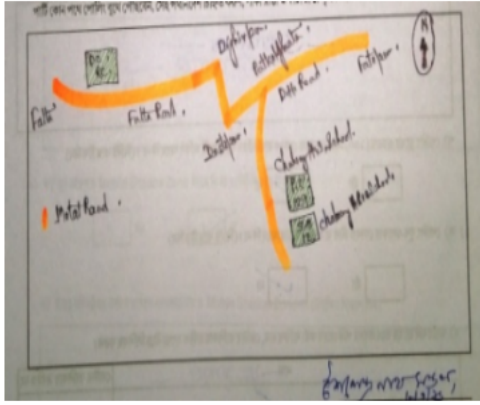

Nazri Naksha