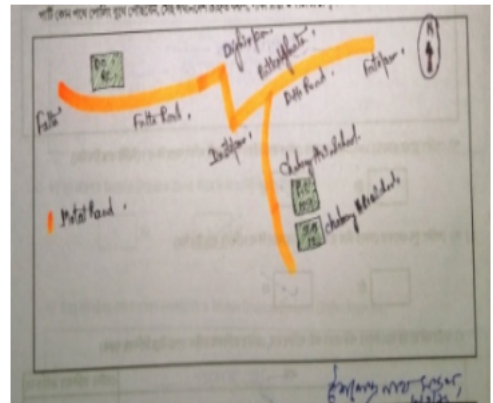

নির্বাচক নিবন্ধন আধিকারিকের স্বাক্ষর

Nazri Naksha

Google Map View

Polling Station Building Front View

Polling Station Front View

Cad View

Key MAP View

1 নাম : সৌভিক কয়াল পিতার নাম : শ্যামলেন্দু কয়াল বাড়ির নং : এন0009 বয়স : 21 লিঙ্গ : পুরুষ	ARN2263978 ফটো উপলব্ধ	2 নাম : লুসি পুরকাইত স্বামীর নাম : অনিমেষ পুরকাইত বাড়ির নং : বরখালি পূর্ব পাড়া বয়স : 26 লিঙ্গ : মহিলা	ARN1794460 ফটো উপলব্ধ	3 নাম : অর্পণ কয়াল পিতার নাম : মিহির লাল কয়াল বাড়ির নং : n0014 বয়স : 24 লিঙ্গ : পুরুষ	ARN2072130 ফটো উপলব্ধ
4 নাম : গোপেশ কয়াল পিতার নাম : হীরালাল কয়াল বাড়ির নং : n0019 বয়স : 66 লিঙ্গ : পুরুষ	ARN2282572 ফটো উপলব্ধ	5 নাম : ববিতা পৈলান স্বামীর নাম : সজল পৈলান বাড়ির নং : এন0011 বয়স : 31 লিঙ্গ : মহিলা	ARN1334374 ফটো উপলব্ধ	6 নাম : শিল্পা কয়াল খাঁ স্বামীর নাম : তাপস কয়াল বাড়ির নং : n0008 বয়স : 27 লিঙ্গ : মহিলা	NSE1821107 ফটো উপলব্ধ
7 নাম : সৌমদ্বীপ কয়াল পিতার নাম : নিরাপদ কয়াল বাড়ির নং : এন0009 বয়স : 22 লিঙ্গ : পুরুষ	ARN2177368 ফটো উপলব্ধ	8 নাম : নিরাপদ কয়াল পিতার নাম : পুলিন কয়াল বাড়ির নং : n0009 বয়স : 63 লিঙ্গ : পুরুষ	WB/17/118/513410 ফটো উপলব্ধ	9 নাম : শোভনদেব কয়াল পিতার নাম : শ্যামাপদ কয়াল বাড়ির নং : n0009 বয়স : 37 লিঙ্গ : পুরুষ	GPR2689743 ফটো উপলব্ধ
10 নাম : ভিক্তি কয়াল স্বামীর নাম : শ্যামাপদ কয়াল বাড়ির নং : n0009 বয়স : 55 লিঙ্গ : মহিলা	WB/17/118/513064 ফটো উপলব্ধ	11 নাম : শ্যামাপদ কয়াল পিতার নাম : পুলিন কয়াল বাড়ির নং : n0009 বয়স : 66 লিঙ্গ : পুরুষ	WB/17/118/513395 ফটো উপলব্ধ	12 নাম : তাপস কয়াল পিতার নাম : নদীরাম কয়াল বাড়ির নং : n0008 বয়স : 37 লিঙ্গ : পুরুষ	GPR2638898 ফটো উপলব্ধ
13 নাম : বন্দনা কয়াল স্বামীর নাম : নদীরাম কয়াল বাড়ির নং : n0008 বয়স : 63 লিঙ্গ : মহিলা	WB/17/118/513052 ফটো উপলব্ধ	14 নাম : বিজলী কয়াল স্বামীর নাম : নিরাপদ কয়াল বাড়ির নং : n0009 বয়স : 54 লিঙ্গ : মহিলা	WB/17/118/513170 ফটো উপলব্ধ	15 নাম : শ্যামলেন্দু কয়াল পিতার নাম : পুলিন কয়াল বাড়ির নং : n0009 বয়স : 59 লিঙ্গ : পুরুষ	WB/17/118/513068 ফটো উপলব্ধ
16 নাম : রীতা কয়াল স্বামীর নাম : শ্যামলেন্দু কয়াল বাড়ির নং : n0009 বয়স : 53 লিঙ্গ : মহিলা	WB/17/118/513065 ফটো উপলব্ধ	17 নাম : ভূপেশ চন্দ্র কয়াল পিতার নাম : হীরালাল কয়াল বাড়ির নং : n0010 বয়স : 55 লিঙ্গ : পুরুষ	WB/17/118/513033 ফটো উপলব্ধ	18 নাম : ছবি কয়াল স্বামীর নাম : ভূপেশ কয়াল বাড়ির নং : n0010 বয়স : 51 লিঙ্গ : মহিলা	WB/17/118/513089 ফটো উপলব্ধ
19 নাম : সৈকত কয়াল পিতার নাম : ভূপেশ চন্দ্র কয়াল বাড়ির নং : n0010 বয়স : 34 লিঙ্গ : পুরুষ	ARN1129170 ফটো উপলব্ধ	20 নাম : অভিনয় কয়াল পিতার নাম : মাখন কয়াল বাড়ির নং : n0011 বয়স : 66 লিঙ্গ : পুরুষ	WB/17/118/513441 ফটো উপলব্ধ	21 নাম : সুলতা কয়াল স্বামীর নাম : অভিনয় কয়াল বাড়ির নং : n0011 বয়স : 56 লিঙ্গ : মহিলা	WB/17/118/513421 ফটো উপলব্ধ
22 নাম : কার্তিক কয়াল পিতার নাম : তারাপদ কয়াল বাড়ির নং : n0011 বয়স : 44 লিঙ্গ : পুরুষ	GPR2639680 ফটো উপলব্ধ	23 নাম : সুশীলা কয়াল স্বামীর নাম : কার্তিক কয়াল বাড়ির নং : n0011 বয়স : 40 লিঙ্গ : মহিলা	GPR2639706 ফটো উপলব্ধ	24 নাম : সজল পৈলান পিতার নাম : সুশীল পৈলান বাড়ির নং : n0011 বয়স : 32 লিঙ্গ : পুরুষ	ARN1270552 ফটো উপলব্ধ
25 নাম : গীতা কয়াল পিতার নাম : মাখন কয়াল বাড়ির নং : n0012 বয়স : 51 লিঙ্গ : মহিলা	GPR2457463 ফটো উপলব্ধ	26 নাম : সুব্রত কয়াল পিতার নাম : ক্ষুদিরাম কয়াল বাড়ির নং : n0013 বয়স : 44 লিঙ্গ : পুরুষ	GPR2457448 ফটো উপলব্ধ	27 নাম : মুনাল কান্তি কয়াল পিতার নাম : মানিক চন্দ্র কয়াল বাড়ির নং : n0014 বয়স : 64 লিঙ্গ : পুরুষ	WB/17/118/513218 ফটো উপলব্ধ
28 নাম : মিহির লাল কয়াল পিতার নাম : মানিক চন্দ্র কয়াল বাড়ির নং : n0014 বয়স : 59 লিঙ্গ : পুরুষ	WB/17/118/513080 ফটো উপলব্ধ	29 নাম : সঙ্গীতা কয়াল স্বামীর নাম : মুনাল কয়াল বাড়ির নং : n0014 বয়স : 61 লিঙ্গ : মহিলা	WB/17/118/513416 ফটো উপলব্ধ	30 নাম : গৌরী রানী কয়াল স্বামীর নাম : মহাদেব কয়াল বাড়ির নং : n0017 বয়স : 65 লিঙ্গ : মহিলা	WB/17/118/513435 ফটো উপলব্ধ