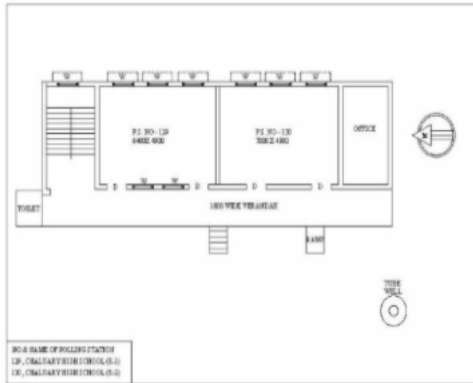

নির্বাচক নিবন্ধন আধিকারিকের স্বাক্ষর

Nazri Naksha

Google Map View

Polling Station Building Front View

Polling Station Front View

Cad View

Key MAP View

1 নাম : সৌভিক কয়াল পিতার নাম : শ্যামলেন্দু কয়াল বাড়ির নং : এন0009 বয়স : 21 লিঙ্গ : পুরুষ	ARN2263978 ফটো উপলব্ধ	2 নাম : লুসি পুরকাইত স্বামীর নাম : অনিমেষ পুরকাইত বাড়ির নং : বরখালি পূর্ব পাড়া বয়স : 26 লিঙ্গ : মহিলা	ARN1794460 ফটো উপলব্ধ	3 নাম : অর্পণ কয়াল পিতার নাম : মিহির লাল কয়াল বাড়ির নং : n0014 বয়স : 24 লিঙ্গ : পুরুষ	ARN2072130 ফটো উপলব্ধ
4 নাম : গোপেশ কয়াল পিতার নাম : হীরালাল কয়াল বাড়ির নং : n0019 বয়স : 66 লিঙ্গ : পুরুষ	ARN2282572 ফটো উপলব্ধ	5 নাম : ববিতা পৈলান স্বামীর নাম : সজল পৈলান বাড়ির নং : এন0011 বয়স : 31 লিঙ্গ : মহিলা	ARN1334374 ফটো উপলব্ধ	6 নাম : শিল্পা কয়াল খাঁ স্বামীর নাম : তাপস কয়াল বাড়ির নং : n0008 বয়স : 27 লিঙ্গ : মহিলা	NSE1821107 ফটো উপলব্ধ
7 নাম : সৌমদ্বীপ কয়াল পিতার নাম : নিরাপদ কয়াল বাড়ির নং : এন0009 বয়স : 22 লিঙ্গ : পুরুষ	ARN2177368 ফটো উপলব্ধ	8 নাম : নিরাপদ কয়াল পিতার নাম : পুলিন কয়াল বাড়ির নং : n0009 বয়স : 63 লিঙ্গ : পুরুষ	WB/17/118/513410 ফটো উপলব্ধ	9 নাম : শোভনদেব কয়াল পিতার নাম : শ্যামাপদ কয়াল বাড়ির নং : n0009 বয়স : 37 লিঙ্গ : পুরুষ	GPR2689743 ফটো উপলব্ধ
10 নাম : ভিক্তি কয়াল স্বামীর নাম : শ্যামাপদ কয়াল বাড়ির নং : n0009 বয়স : 55 লিঙ্গ : মহিলা	WB/17/118/513064 ফটো উপলব্ধ	11 নাম : শ্যামাপদ কয়াল পিতার নাম : পুলিন কয়াল বাড়ির নং : n0009 বয়স : 66 লিঙ্গ : পুরুষ	WB/17/118/513395 ফটো উপলব্ধ	12 নাম : তাপস কয়াল পিতার নাম : নদীরাম কয়াল বাড়ির নং : n0008 বয়স : 37 লিঙ্গ : পুরুষ	GPR2638898 ফটো উপলব্ধ
13 নাম : বন্দনা কয়াল স্বামীর নাম : নদীরাম কয়াল বাড়ির নং : n0008 বয়স : 63 লিঙ্গ : মহিলা	WB/17/118/513052 ফটো উপলব্ধ	14 নাম : বিজলী কয়াল স্বামীর নাম : নিরাপদ কয়াল বাড়ির নং : n0009 বয়স : 54 লিঙ্গ : মহিলা	WB/17/118/513170 ফটো উপলব্ধ	15 নাম : শ্যামলেন্দু কয়াল পিতার নাম : পুলিন কয়াল বাড়ির নং : n0009 বয়স : 59 লিঙ্গ : পুরুষ	WB/17/118/513068 ফটো উপলব্ধ
16 নাম : রীতা কয়াল স্বামীর নাম : শ্যামলেন্দু কয়াল বাড়ির নং : n0009 বয়স : 53 লিঙ্গ : মহিলা	WB/17/118/513065 ফটো উপলব্ধ	17 নাম : ভূপেশ চন্দ্র কয়াল পিতার নাম : হীরালাল কয়াল বাড়ির নং : n0010 বয়স : 55 লিঙ্গ : পুরুষ	WB/17/118/513033 ফটো উপলব্ধ	18 নাম : ছবি কয়াল স্বামীর নাম : ভূপেশ কয়াল বাড়ির নং : n0010 বয়স : 51 লিঙ্গ : মহিলা	WB/17/118/513089 ফটো উপলব্ধ
19 নাম : সৈকত কয়াল পিতার নাম : ভূপেশ চন্দ্র কয়াল বাড়ির নং : n0010 বয়স : 34 লিঙ্গ : পুরুষ	ARN1129170 ফটো উপলব্ধ	20 নাম : অভিনয় কয়াল পিতার নাম : মাখন কয়াল বাড়ির নং : n0011 বয়স : 66 লিঙ্গ : পুরুষ	WB/17/118/513441 ফটো উপলব্ধ	21 নাম : সুলতা কয়াল স্বামীর নাম : অভিনয় কয়াল বাড়ির নং : n0011 বয়স : 56 লিঙ্গ : মহিলা	WB/17/118/513421 ফটো উপলব্ধ
22 নাম : কার্তিক কয়াল পিতার নাম : তারাপদ কয়াল বাড়ির নং : n0011 বয়স : 44 লিঙ্গ : পুরুষ	GPR2639680 ফটো উপলব্ধ	23 নাম : সুশীলা কয়াল স্বামীর নাম : কার্তিক কয়াল বাড়ির নং : n0011 বয়স : 40 লিঙ্গ : মহিলা	GPR2639706 ফটো উপলব্ধ	24 নাম : সজল পৈলান পিতার নাম : সুশীল পৈলান বাড়ির নং : n0011 বয়স : 32 লিঙ্গ : পুরুষ	ARN1270552 ফটো উপলব্ধ
25 নাম : গীতা কয়াল পিতার নাম : মাখন কয়াল বাড়ির নং : n0012 বয়স : 51 লিঙ্গ : মহিলা	GPR2457463 ফটো উপলব্ধ	26 নাম : সুব্রত কয়াল পিতার নাম : ক্ষুদিরাম কয়াল বাড়ির নং : n0013 বয়স : 44 লিঙ্গ : পুরুষ	GPR2457448 ফটো উপলব্ধ	27 নাম : মুনাল কান্তি কয়াল পিতার নাম : মানিক চন্দ্র কয়াল বাড়ির নং : n0014 বয়স : 64 লিঙ্গ : পুরুষ	WB/17/118/513218 ফটো উপলব্ধ
28 নাম : মিহির লাল কয়াল পিতার নাম : মানিক চন্দ্র কয়াল বাড়ির নং : n0014 বয়স : 59 লিঙ্গ : পুরুষ	WB/17/118/513080 ফটো উপলব্ধ	29 নাম : সঙ্গীতা কয়াল স্বামীর নাম : মুনাল কয়াল বাড়ির নং : n0014 বয়স : 61 লিঙ্গ : মহিলা	WB/17/118/513416 ফটো উপলব্ধ	30 নাম : গৌরী রানী কয়াল স্বামীর নাম : মহাদেব কয়াল বাড়ির নং : n0017 বয়স : 65 লিঙ্গ : মহিলা	WB/17/118/513435 ফটো উপলব্ধ