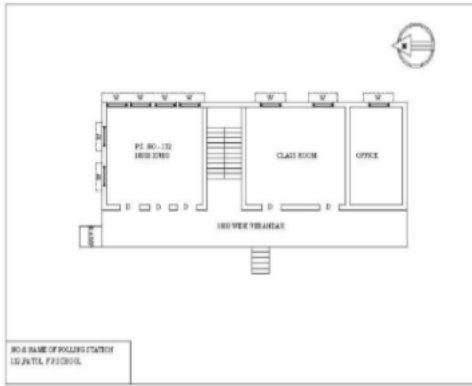

নির্বাচক নিবন্ধন আধিকারিকের স্বাক্ষর

Nazri Naksha

Google Map View

Polling Station Building Front View

Polling Station Front View

Cad View

Key MAP View

বিধানসভা নির্বাচনক্ষেত্রের নং, নাম : 144-ফলতা
ভাগ নং, নাম : 1-৩নং মুসলমান পাড়া