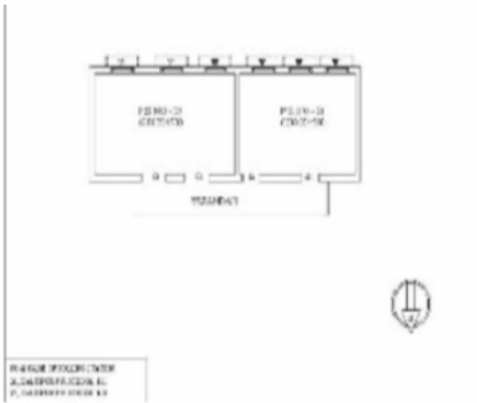

নির্বাচক নিবন্ধন আধিকারিকের স্বাক্ষর

Nazri Naksha

Google Map View

Polling Station Building Front View

Polling Station Front View

Cad View

Key MAP View

1 নাম : নুরজাহান বিবি স্বামীর নাম: মহিউদ্দিন সেখ বাড়ির নং : n0098 বয়স : 76 লিঙ্গ : মহিলা ফটো উপলব্ধ	WB/17/118/471272	2 নাম : রসিদা বিবি সেখ স্বামীর নাম: বাবলু সেখ বাড়ির নং : NO-103 বয়স : 44 লিঙ্গ : মহিলা ফটো উপলব্ধ	GPR2594992	3 নাম : নাজিরা বিবি স্বামীর নাম: আলাউদ্দিন বাড়ির নং : n0102 বয়স : 61 লিঙ্গ : মহিলা ফটো উপলব্ধ	WB/17/118/417261
4 নাম : বাবলু শেখ পিতার নাম: হোছেন শেখ বাড়ির নং : n0102 বয়স : 51 লিঙ্গ : পুরুষ ফটো উপলব্ধ	WB/17/118/471008	5 নাম : নব বিবি স্বামীর নাম: হোছেন বাড়ির নং : n0102 বয়স : 86 লিঙ্গ : মহিলা ফটো উপলব্ধ	WB/17/118/471163	6 নাম : গৌরা সেখ পিতার নাম: কাদের আলি সেখ বাড়ির নং : n0103 বয়স : 39 লিঙ্গ : পুরুষ ফটো উপলব্ধ	GPR2157717
7 নাম : রহিমা বিবি সেখ স্বামীর নাম: সফিউদ্দিন সেখ বাড়ির নং : n0103 বয়স : 40 লিঙ্গ : মহিলা ফটো উপলব্ধ	GPR2636066	8 নাম : রহমত সেখ পিতার নাম: কাদের সেখ বাড়ির নং : n0103 বয়স : 45 লিঙ্গ : পুরুষ ফটো উপলব্ধ	GPR2439396	9 নাম : রিজিয়া বিবি স্বামীর নাম: কাদের বাড়ির নং : n0103 বয়স : 77 লিঙ্গ : মহিলা ফটো উপলব্ধ	WB/17/118/471078
10 নাম : সফিউদ্দিন সেখ পিতার নাম: কাদের সেখ বাড়ির নং : n0103 বয়স : 50 লিঙ্গ : পুরুষ ফটো উপলব্ধ	GPR0829085	11 নাম : সাহেবা বিবি পিতার নাম: শেখ মহিউদ্দিন আলি বাড়ির নং : N/0099 বয়স : 48 লিঙ্গ : মহিলা ফটো উপলব্ধ	GPR2595163	12 নাম : ইদরিস আলি শাহ পিতার নাম: ইয়াস আলি শাহ বাড়ির নং : n0098 বয়স : 58 লিঙ্গ : পুরুষ ফটো উপলব্ধ	WB/17/119/375507
13 নাম : সাদাম শাহ পিতার নাম: ইদ্রিস আলি শাহ বাড়ির নং : n0098 বয়স : 37 লিঙ্গ : পুরুষ ফটো উপলব্ধ	NSE1117902	14 নাম : ফতেমা বিবি স্বামীর নাম: আবুল কাসেম জমাদার বাড়ির নং : n0089 বয়স : 69 লিঙ্গ : মহিলা ফটো উপলব্ধ	WB/16/124/039054	15 নাম : আনসার আলি শেখ পিতার নাম: নুর আলি শেখ বাড়ির নং : n0089 বয়স : 66 লিঙ্গ : পুরুষ ফটো উপলব্ধ	WB/17/118/471203
16 নাম : জাহানারা বিবি স্বামীর নাম: আনসার আলি বাড়ির নং : n0089 বয়স : 59 লিঙ্গ : মহিলা ফটো উপলব্ধ	WB/17/118/471109	17 নাম : মুরাদ আলী শেখ পিতার নাম: মনসুর শেখ বাড়ির নং : n0089 বয়স : 57 লিঙ্গ : পুরুষ ফটো উপলব্ধ	ARN1928605	18 নাম : মোস্তাক আলি সেখ পিতার নাম: মনসুর আলি সেখ বাড়ির নং : n0089 বয়স : 53 লিঙ্গ : পুরুষ ফটো উপলব্ধ	ARN1951144
19 নাম : হাসান জমাদার পিতার নাম: আবুল কাশেম জমাদার বাড়ির নং : n0089 বয়স : 42 লিঙ্গ : পুরুষ ফটো উপলব্ধ	GPR2636041	20 নাম : রাখিয়া বিবি স্বামীর নাম: হাসান জমাদার বাড়ির নং : n0089 বয়স : 39 লিঙ্গ : মহিলা ফটো উপলব্ধ	GPR2636033	21 নাম : জামিরউদ্দিন সেখ পিতার নাম: আনসার আলী সেখ বাড়ির নং : n0089 বয়স : 37 লিঙ্গ : পুরুষ ফটো উপলব্ধ	ARN1131077
22 নাম : হামিদা বিবি স্বামীর নাম: মহিউদ্দিন বাড়ির নং : n0098 বয়স : 71 লিঙ্গ : মহিলা ফটো উপলব্ধ	GPR2595155	23 নাম : আমির আলি সেখ পিতার নাম: মোস্তাক আলি সেখ বাড়ির নং : n0089 বয়স : 30 লিঙ্গ : পুরুষ ফটো উপলব্ধ	ARN1556547	24 নাম : মুজাহিদ আলী সেখ পিতার নাম: মুরাদ আলি সেখ বাড়ির নং : n0089 বয়স : 27 লিঙ্গ : পুরুষ ফটো উপলব্ধ	ARN1742238
25 নাম : প্যাপিয়া বিবি স্বামীর নাম: রহমত সেখ বাড়ির নং : n0103 বয়স : 27 লিঙ্গ : মহিলা ফটো উপলব্ধ	ARN1742246	26 নাম : আসিক সেখ পিতার নাম: বাকির সেখ বাড়ির নং : এন0102 বয়স : 23 লিঙ্গ : পুরুষ ফটো উপলব্ধ	ARN2137008	27 নাম : মুশাহিদ সেখ পিতার নাম: মুরাদ আলি সেখ বাড়ির নং : এন0089 বয়স : 23 লিঙ্গ : পুরুষ ফটো উপলব্ধ	ARN2136869
28 নাম : রাজিয়া বিবি স্বামীর নাম: জামির উদ্দিন সেখ বাড়ির নং : এন0089 বয়স : 37 লিঙ্গ : মহিলা ফটো উপলব্ধ	NSE0910273	29 নাম : জ্যোৎসনা বিবি মিস্ত্রী স্বামীর নাম: জাহাঙ্গির মিস্ত্রী বাড়ির নং : কাঁটাখালি বয়স : 40 লিঙ্গ : মহিলা ফটো উপলব্ধ	KCT2147981	30 নাম : সাবিনা বিবি স্বামীর নাম: সাদাম শাহ বাড়ির নং : n0098 বয়স : 33 লিঙ্গ : মহিলা ফটো উপলব্ধ	ARN1556653