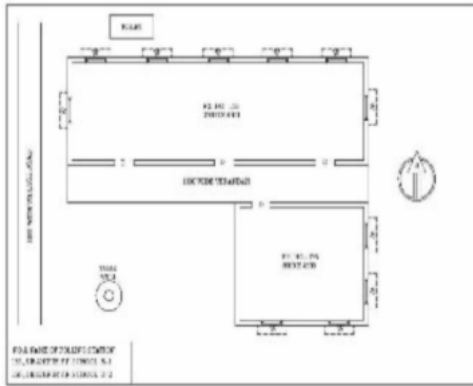

নির্বাচক নিবন্ধন আধিকারিকের স্বাক্ষর

Nazri Naksha

Google Map View

Polling Station Building Front View

Polling Station Front View

Cad View

Key MAP View

1 নাম : সরেন্দু মন্ডল পিতার নাম: গণেশ মন্ডল বাড়ির নং : n0035 বয়স : 31 লিঙ্গ : পুরুষ ফটো উপলব্ধ	ARN1363142	2 নাম : অনিতা মন্ডল স্বামীর নাম: গণেশ মন্ডল বাড়ির নং : n0035 বয়স : 44 লিঙ্গ : মহিলা ফটো উপলব্ধ	GPR2439834	3 নাম : গণেশ মন্ডল পিতার নাম: দুলাল মন্ডল বাড়ির নং : n0035 বয়স : 56 লিঙ্গ : পুরুষ ফটো উপলব্ধ	WB/17/118/474464
4 নাম : কার্তিক মন্ডল পিতার নাম: দুলাল মন্ডল বাড়ির নং : এন0035 বয়স : 56 লিঙ্গ : পুরুষ ফটো উপলব্ধ	ARN1854942	5 নাম : পায়েল মন্ডল হালদার স্বামীর নাম: সানু মন্ডল বাড়ির নং : 35 বয়স : 28 লিঙ্গ : মহিলা ফটো উপলব্ধ	TQB1389014	6 নাম : প্রশান্ত পিতার নাম: আনন্দ বাড়ির নং : এন0035 বয়স : 60 লিঙ্গ : পুরুষ ফটো উপলব্ধ	CLD1463876
7 নাম : রীতেশ কুমার পিতার নাম: তাপস কুমার বাড়ির নং : এন0001 বয়স : 22 লিঙ্গ : পুরুষ ফটো উপলব্ধ	ARN2195782	8 নাম : তনুশ্রী যোরামী স্বামীর নাম: সুভাষিষ যোরামী বাড়ির নং : n0001 বয়স : 29 লিঙ্গ : মহিলা ফটো উপলব্ধ	ARN1582584	9 নাম : মানস কুমার পিতার নাম: রমেন কুমার বাড়ির নং : n0001 বয়স : 49 লিঙ্গ : পুরুষ ফটো উপলব্ধ	GPR2158202
10 নাম : শোভা কুমার স্বামীর নাম: রমেন কুমার বাড়ির নং : n0001 বয়স : 71 লিঙ্গ : মহিলা ফটো উপলব্ধ	WB/17/118/474434	11 নাম : তাপস কুমার পিতার নাম: রমেন কুমার বাড়ির নং : n0001 বয়স : 49 লিঙ্গ : পুরুষ ফটো উপলব্ধ	WB/17/118/474611	12 নাম : শেফালী কুমার স্বামীর নাম: তাপস কুমার বাড়ির নং : n0001 বয়স : 42 লিঙ্গ : মহিলা ফটো উপলব্ধ	GPR2158194
13 নাম : মিনতী (মণ্ডল)কুমার স্বামীর নাম: মানস কুমার বাড়ির নং : n0001 বয়স : 43 লিঙ্গ : মহিলা ফটো উপলব্ধ	ARN1202142	14 নাম : রেখা যোরামী পিতার নাম: তপন যোরামী বাড়ির নং : এন0078 বয়স : 23 লিঙ্গ : মহিলা ফটো উপলব্ধ	ARN2137644	15 নাম : মায়া চক্রবর্তী স্বামীর নাম: অবনী চক্রবর্তী বাড়ির নং : n0214 বয়স : 61 লিঙ্গ : মহিলা ফটো উপলব্ধ	WB/23/109/678201
16 নাম : উজ্জ্বলা দাস স্বামীর নাম: সুনীল দাস বাড়ির নং : n0002 বয়স : 73 লিঙ্গ : মহিলা ফটো উপলব্ধ	WB/17/118/474012	17 নাম : মাধব দোলুই পিতার নাম: সোনা দোলুই বাড়ির নং : n0198 বয়স : 63 লিঙ্গ : পুরুষ ফটো উপলব্ধ	GPR2596179	18 নাম : টেপি দলুই স্বামীর নাম: মাধব দলুই বাড়ির নং : n0198 বয়স : 41 লিঙ্গ : মহিলা ফটো উপলব্ধ	ARN1556745
19 নাম : লিপিকা মন্ডল পুরকাইত পিতার নাম: হরিপদ মন্ডল বাড়ির নং : এন0012 বয়স : 23 লিঙ্গ : মহিলা ফটো উপলব্ধ	ARN2259208	20 নাম : উত্তম পুরকাইত পিতার নাম: মানিক পুরকাইত বাড়ির নং : n0012 বয়স : 76 লিঙ্গ : পুরুষ ফটো উপলব্ধ	WB/17/118/474562	21 নাম : মৃদুলা পুরকাইত স্বামীর নাম: উত্তম পুরকাইত বাড়ির নং : n0012 বয়স : 61 লিঙ্গ : মহিলা ফটো উপলব্ধ	GPR2439750
22 নাম : দেবশীষ পুরকাইত পিতার নাম: উত্তম পুরকাইত বাড়ির নং : n0012 বয়স : 34 লিঙ্গ : পুরুষ ফটো উপলব্ধ	ARN1131127	23 নাম : মিতারানী পাল স্বামীর নাম: কিশোরীমোহন পাল বাড়ির নং : n0088 বয়স : 51 লিঙ্গ : মহিলা ফটো উপলব্ধ	FLL1480706	24 নাম : কিশোরী মোহন পাল পিতার নাম: গৌর মোহন পাল বাড়ির নং : n0088 বয়স : 57 লিঙ্গ : পুরুষ ফটো উপলব্ধ	ARN2071850
25 নাম : মিহির কুমার পাল পিতার নাম: কিশোরী মোহন পাল বাড়ির নং : n0088 বয়স : 30 লিঙ্গ : পুরুষ ফটো উপলব্ধ	NSE1542919	26 নাম : তাপস বরুী পিতার নাম: বেচুরাম বরুী বাড়ির নং : n0200 বয়স : 46 লিঙ্গ : পুরুষ ফটো উপলব্ধ	GPR2372555	27 নাম : সিকদার বাবলু পিতার নাম: সিকদার বিমল বাড়ির নং : n0065 বয়স : 49 লিঙ্গ : পুরুষ ফটো উপলব্ধ	WB/17/118/483080
28 নাম : সিকদার ভোলা পিতার নাম: সিকদার বিমল বাড়ির নং : n0063 বয়স : 52 লিঙ্গ : পুরুষ ফটো উপলব্ধ	WB/17/118/483200	29 নাম : অনিমা মন্ডল স্বামীর নাম: অনিল মন্ডল বাড়ির নং : n0003 বয়স : 68 লিঙ্গ : মহিলা ফটো উপলব্ধ	WB/17/118/474377	30 নাম : প্রদ্যুৎ মন্ডল পিতার নাম: অনিল মন্ডল বাড়ির নং : n0003 বয়স : 43 লিঙ্গ : পুরুষ ফটো উপলব্ধ	GPR1521574