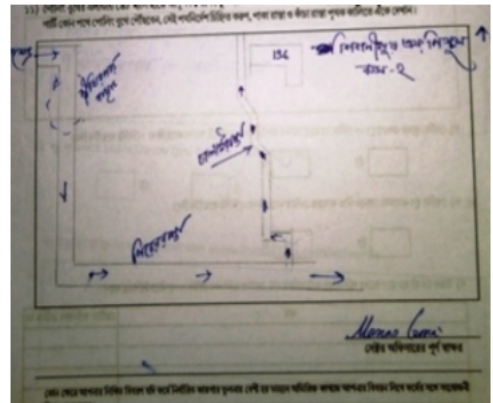

নির্বাচক নিবন্ধন আধিকারিকের স্বাক্ষর

Nazri Naksha

Google Map View

Polling Station Building Front View

Polling Station Front View

Cad View

Key MAP View

1 নাম : সরেন্দু মন্ডল পিতার নাম: গণেশ মন্ডল বাড়ির নং : n0035 বয়স : 31 লিঙ্গ : পুরুষ ফটো উপলব্ধ	ARN1363142	2 নাম : অনিতা মন্ডল স্বামীর নাম: গণেশ মন্ডল বাড়ির নং : n0035 বয়স : 44 লিঙ্গ : মহিলা ফটো উপলব্ধ	GPR2439834	3 নাম : গণেশ মন্ডল পিতার নাম: দুলাল মন্ডল বাড়ির নং : n0035 বয়স : 56 লিঙ্গ : পুরুষ ফটো উপলব্ধ	WB/17/118/474464
4 নাম : কার্তিক মন্ডল পিতার নাম: দুলাল মন্ডল বাড়ির নং : এন0035 বয়স : 56 লিঙ্গ : পুরুষ ফটো উপলব্ধ	ARN1854942	5 নাম : পায়েল মন্ডল হালদার স্বামীর নাম: সানু মন্ডল বাড়ির নং : 35 বয়স : 28 লিঙ্গ : মহিলা ফটো উপলব্ধ	TQB1389014	6 নাম : প্রশান্ত পিতার নাম: আনন্দ বাড়ির নং : এন0035 বয়স : 60 লিঙ্গ : পুরুষ ফটো উপলব্ধ	CLD1463876
7 নাম : রীতেশ কুমার পিতার নাম: তাপস কুমার বাড়ির নং : এন0001 বয়স : 22 লিঙ্গ : পুরুষ ফটো উপলব্ধ	ARN2195782	8 নাম : তনুশ্রী যোরামী স্বামীর নাম: সুভাষিষ যোরামী বাড়ির নং : n0001 বয়স : 29 লিঙ্গ : মহিলা ফটো উপলব্ধ	ARN1582584	9 নাম : মানস কুমার পিতার নাম: রমেন কুমার বাড়ির নং : n0001 বয়স : 49 লিঙ্গ : পুরুষ ফটো উপলব্ধ	GPR2158202
10 নাম : শোভা কুমার স্বামীর নাম: রমেন কুমার বাড়ির নং : n0001 বয়স : 71 লিঙ্গ : মহিলা ফটো উপলব্ধ	WB/17/118/474434	11 নাম : তাপস কুমার পিতার নাম: রমেন কুমার বাড়ির নং : n0001 বয়স : 49 লিঙ্গ : পুরুষ ফটো উপলব্ধ	WB/17/118/474611	12 নাম : শেফালী কুমার স্বামীর নাম: তাপস কুমার বাড়ির নং : n0001 বয়স : 42 লিঙ্গ : মহিলা ফটো উপলব্ধ	GPR2158194
13 নাম : মিনতী (মণ্ডল)কুমার স্বামীর নাম: মানস কুমার বাড়ির নং : n0001 বয়স : 43 লিঙ্গ : মহিলা ফটো উপলব্ধ	ARN1202142	14 নাম : রেখা যোরামী পিতার নাম: তপন যোরামী বাড়ির নং : এন0078 বয়স : 23 লিঙ্গ : মহিলা ফটো উপলব্ধ	ARN2137644	15 নাম : মায়া চক্রবর্তী স্বামীর নাম: অবনী চক্রবর্তী বাড়ির নং : n0214 বয়স : 61 লিঙ্গ : মহিলা ফটো উপলব্ধ	WB/23/109/678201
16 নাম : উজ্জ্বলা দাস স্বামীর নাম: সুনীল দাস বাড়ির নং : n0002 বয়স : 73 লিঙ্গ : মহিলা ফটো উপলব্ধ	WB/17/118/474012	17 নাম : মাধব দোলুই পিতার নাম: সোনা দোলুই বাড়ির নং : n0198 বয়স : 63 লিঙ্গ : পুরুষ ফটো উপলব্ধ	GPR2596179	18 নাম : টেপি দলুই স্বামীর নাম: মাধব দলুই বাড়ির নং : n0198 বয়স : 41 লিঙ্গ : মহিলা ফটো উপলব্ধ	ARN1556745
19 নাম : লিপিকা মন্ডল পুরকাইত পিতার নাম: হরিপদ মন্ডল বাড়ির নং : এন0012 বয়স : 23 লিঙ্গ : মহিলা ফটো উপলব্ধ	ARN2259208	20 নাম : উত্তম পুরকাইত পিতার নাম: মানিক পুরকাইত বাড়ির নং : n0012 বয়স : 76 লিঙ্গ : পুরুষ ফটো উপলব্ধ	WB/17/118/474562	21 নাম : মৃদুলা পুরকাইত স্বামীর নাম: উত্তম পুরকাইত বাড়ির নং : n0012 বয়স : 61 লিঙ্গ : মহিলা ফটো উপলব্ধ	GPR2439750
22 নাম : দেবশীষ পুরকাইত পিতার নাম: উত্তম পুরকাইত বাড়ির নং : n0012 বয়স : 34 লিঙ্গ : পুরুষ ফটো উপলব্ধ	ARN1131127	23 নাম : মিতারানী পাল স্বামীর নাম: কিশোরীমোহন পাল বাড়ির নং : n0088 বয়স : 51 লিঙ্গ : মহিলা ফটো উপলব্ধ	FLL1480706	24 নাম : কিশোরী মোহন পাল পিতার নাম: গৌর মোহন পাল বাড়ির নং : n0088 বয়স : 57 লিঙ্গ : পুরুষ ফটো উপলব্ধ	ARN2071850
25 নাম : মিহির কুমার পাল পিতার নাম: কিশোরী মোহন পাল বাড়ির নং : n0088 বয়স : 30 লিঙ্গ : পুরুষ ফটো উপলব্ধ	NSE1542919	26 নাম : তাপস বরুী পিতার নাম: বেচুরাম বরুী বাড়ির নং : n0200 বয়স : 46 লিঙ্গ : পুরুষ ফটো উপলব্ধ	GPR2372555	27 নাম : সিকদার বাবলু পিতার নাম: সিকদার বিমল বাড়ির নং : n0065 বয়স : 49 লিঙ্গ : পুরুষ ফটো উপলব্ধ	WB/17/118/483080
28 নাম : সিকদার ভোলা পিতার নাম: সিকদার বিমল বাড়ির নং : n0063 বয়স : 52 লিঙ্গ : পুরুষ ফটো উপলব্ধ	WB/17/118/483200	29 নাম : অনিমা মন্ডল স্বামীর নাম: অনিল মন্ডল বাড়ির নং : n0003 বয়স : 68 লিঙ্গ : মহিলা ফটো উপলব্ধ	WB/17/118/474377	30 নাম : প্রদ্যুৎ মন্ডল পিতার নাম: অনিল মন্ডল বাড়ির নং : n0003 বয়স : 43 লিঙ্গ : পুরুষ ফটো উপলব্ধ	GPR1521574