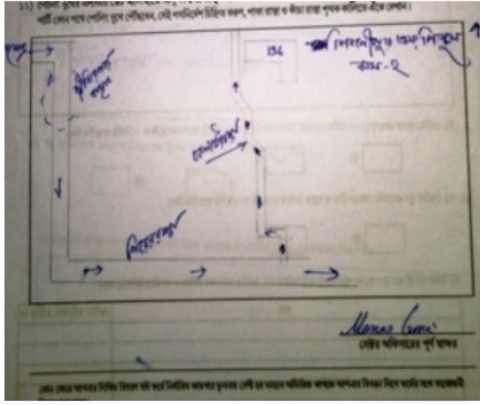

Nazri Naksha