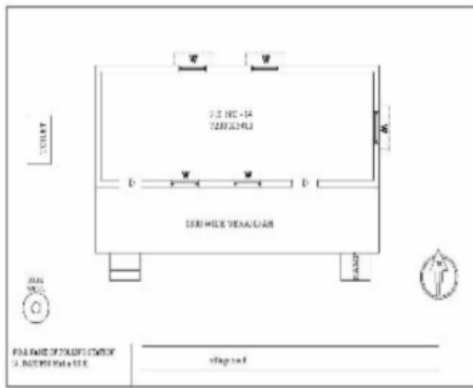

নির্বাচক নিবন্ধন আধিকারিকের স্বাক্ষর

Nazri Naksha

Google Map View

Polling Station Building Front View

Polling Station Front View

Cad View

Key MAP View

1 নাম : চামেলী অধিকারী স্বামীর নাম: শ্যামসুন্দর অধিকারী বাড়ির নং : এন0010 বয়স : 28 লিঙ্গ : মহিলা	ARN1606334 ফটো উপলব্ধ	2 নাম : রতন অধিকারী পিতার নাম: দুর্লভ অধিকারী বাড়ির নং : n0003 বয়স : 37 লিঙ্গ : পুরুষ	ARN1047307 ফটো উপলব্ধ	3 নাম : সুচিত্রা অধিকারী স্বামীর নাম: নিমাই অধিকারী বাড়ির নং : n0003 বয়স : 71 লিঙ্গ : মহিলা	WB/17/118/027015 ফটো উপলব্ধ
4 নাম : নিত্যানন্দ অধিকারী পিতার নাম: নিমাই অধিকারী বাড়ির নং : n0003 বয়স : 49 লিঙ্গ : পুরুষ	WB/17/118/027104 ফটো উপলব্ধ	5 নাম : পৌরাজ অধিকারী পিতার নাম: নিমাই অধিকারী বাড়ির নং : n0003 বয়স : 42 লিঙ্গ : পুরুষ	GPR2217859 ফটো উপলব্ধ	6 নাম : সন্ধ্যা অধিকারী স্বামীর নাম: আনন্দ অধিকারী বাড়ির নং : n0003 বয়স : 49 লিঙ্গ : মহিলা	ARN2223295 ফটো উপলব্ধ
7 নাম : টুকটুকি অধিকারী স্বামীর নাম: দিলীপ অধিকারী বাড়ির নং : n0003 বয়স : 44 লিঙ্গ : মহিলা	GPR2217842 ফটো উপলব্ধ	8 নাম : বাসুদেব অধিকারী পিতার নাম: পূর্ণ অধিকারী বাড়ির নং : n0004 বয়স : 76 লিঙ্গ : পুরুষ	WB/17/118/027353 ফটো উপলব্ধ	9 নাম : সন্ধ্যা অধিকারী স্বামীর নাম: বাসুদেব অধিকারী বাড়ির নং : n0004 বয়স : 66 লিঙ্গ : মহিলা	WB/17/118/027352 ফটো উপলব্ধ
10 নাম : বিদ্যুৎ অধিকারী পিতার নাম: বাসুদেব অধিকারী বাড়ির নং : n0004 বয়স : 46 লিঙ্গ : পুরুষ	GPR2218162 ফটো উপলব্ধ	11 নাম : বিজন অধিকারী পিতার নাম: বাসুদেব অধিকারী বাড়ির নং : n0004 বয়স : 42 লিঙ্গ : পুরুষ	ARN0058479 ফটো উপলব্ধ	12 নাম : সুজাতা অধিকারী পিতার নাম: বাসুদেব অধিকারী বাড়ির নং : n0004 বয়স : 38 লিঙ্গ : মহিলা	ARN1090877 ফটো উপলব্ধ
13 নাম : সুজন অধিকারী পিতার নাম: বাসুদেব অধিকারী বাড়ির নং : n0004 বয়স : 37 লিঙ্গ : পুরুষ	ARN1090851 ফটো উপলব্ধ	14 নাম : কবিতা অধিকারী স্বামীর নাম: সুজন অধিকারী বাড়ির নং : n0004 বয়স : 34 লিঙ্গ : মহিলা	ARN1321033 ফটো উপলব্ধ	15 নাম : গোবিন্দ অধিকারী পিতার নাম: নলিনী অধিকারী বাড়ির নং : n0005 বয়স : 66 লিঙ্গ : পুরুষ	WB/17/118/027384 ফটো উপলব্ধ
16 নাম : রবীন্দ্রনাথ অধিকারী পিতার নাম: নলিনী অধিকারী বাড়ির নং : n0005 বয়স : 61 লিঙ্গ : পুরুষ	WB/17/118/027395 ফটো উপলব্ধ	17 নাম : সিদ্ধার্থ অধিকারী পিতার নাম: নলিনী অধিকারী বাড়ির নং : n0005 বয়স : 53 লিঙ্গ : পুরুষ	WB/17/118/027381 ফটো উপলব্ধ	18 নাম : দুরন্ত অধিকারী পিতার নাম: নলিনী অধিকারী বাড়ির নং : n0005 বয়স : 49 লিঙ্গ : পুরুষ	ARN0058271 ফটো উপলব্ধ
19 নাম : দিবাকর অধিকারী পিতার নাম: সুবল অধিকারী বাড়ির নং : n0005 বয়স : 32 লিঙ্গ : পুরুষ	ARN1521095 ফটো উপলব্ধ	20 নাম : ভাস্কর অধিকারী পিতার নাম: সুবল অধিকারী বাড়ির নং : n0005 বয়স : 30 লিঙ্গ : পুরুষ	ARN1521087 ফটো উপলব্ধ	21 নাম : স্বপ্না অধিকারী স্বামীর নাম: শ্যামল অধিকারী বাড়ির নং : n0005 বয়স : 44 লিঙ্গ : মহিলা	GPR2218097 ফটো উপলব্ধ
22 নাম : মিঠুন অধিকারী পিতার নাম: রনু অধিকারী বাড়ির নং : n0006 বয়স : 38 লিঙ্গ : পুরুষ	GPR2644359 ফটো উপলব্ধ	23 নাম : শবরী অধিকারী স্বামীর নাম: মিঠুন অধিকারী বাড়ির নং : n0006 বয়স : 29 লিঙ্গ : মহিলা	ARN1521178 ফটো উপলব্ধ	24 নাম : কমল অধিকারী পিতার নাম: খগেন্দ্র অধিকারী বাড়ির নং : n0006 বয়স : 63 লিঙ্গ : পুরুষ	WB/17/118/027122 ফটো উপলব্ধ
25 নাম : জয়ন্তী অধিকারী স্বামীর নাম: কমল অধিকারী বাড়ির নং : n0006 বয়স : 56 লিঙ্গ : মহিলা	WB/17/118/027058 ফটো উপলব্ধ	26 নাম : দিবাকর অধিকারী পিতার নাম: কমল অধিকারী বাড়ির নং : n0006 বয়স : 40 লিঙ্গ : পুরুষ	GPR2607943 ফটো উপলব্ধ	27 নাম : তরুণালা অধিকারী স্বামীর নাম: রনু অধিকারী বাড়ির নং : n0006 বয়স : 61 লিঙ্গ : মহিলা	WB/17/118/027115 ফটো উপলব্ধ
28 নাম : সঞ্জয় অধিকারী পিতার নাম: অজিত অধিকারী বাড়ির নং : n0006 বয়স : 31 লিঙ্গ : পুরুষ	ARN1320902 ফটো উপলব্ধ	29 নাম : দেবব্রত অধিকারী পিতার নাম: নিরঞ্জন অধিকারী বাড়ির নং : n0007 বয়স : 47 লিঙ্গ : পুরুষ	GPR1124932 ফটো উপলব্ধ	30 নাম : নিরঞ্জন অধিকারী পিতার নাম: নারানচন্দ্র অধিকারী বাড়ির নং : n0008 বয়স : 66 লিঙ্গ : পুরুষ	WB/17/118/027141 ফটো উপলব্ধ