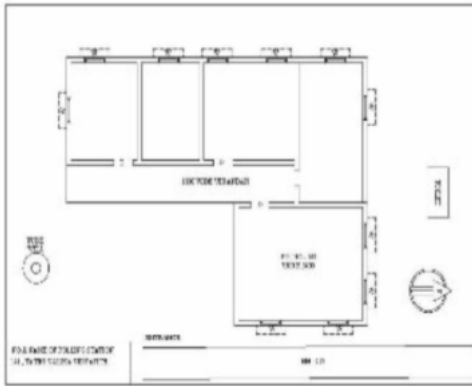

নির্বাচক নিবন্ধন আধিকারিকের স্বাক্ষর

Nazri Naksha

Google Map View

Polling Station Building Front View

Polling Station Front View

Cad View

Key MAP View

1 নাম : গোপাল আটা পিতার নাম: ভুধর আটা বাড়ির নং : n0001 বয়স : 71 লিঙ্গ : পুরুষ ফটো উপলব্ধ	WB/17/118/489349	2 নাম : সরমা আটা স্বামীর নাম: গোপাল আটা বাড়ির নং : n0001 বয়স : 66 লিঙ্গ : মহিলা ফটো উপলব্ধ	WB/17/118/489350	3 নাম : শক্তনাথ আটা পিতার নাম: হরিপদ আটা বাড়ির নং : n0002 বয়স : 58 লিঙ্গ : পুরুষ ফটো উপলব্ধ	GPR1157023
4 নাম : নন্দিতা আটা স্বামীর নাম: শক্তনাথ আটা বাড়ির নং : n0002 বয়স : 41 লিঙ্গ : মহিলা ফটো উপলব্ধ	GPR2203081	5 নাম : মৌসুমী সামন্ত স্বামীর নাম: শ্যামল কুমার সামন্ত বাড়ির নং : n0002 বয়স : 33 লিঙ্গ : মহিলা ফটো উপলব্ধ	ARN1273853	6 নাম : স্বর্ণলতা আটা স্বামীর নাম: বৈদ্যনাথ আটা বাড়ির নং : n0002 বয়স : 53 লিঙ্গ : মহিলা ফটো উপলব্ধ	WB/17/118/489057
7 নাম : বৈদ্যনাথ আটা পিতার নাম: হরিপদ আটা বাড়ির নং : n0002 বয়স : 55 লিঙ্গ : পুরুষ ফটো উপলব্ধ	WB/17/118/489005	8 নাম : রেবা আটা স্বামীর নাম: নেপাল আটা বাড়ির নং : n0001 বয়স : 41 লিঙ্গ : মহিলা ফটো উপলব্ধ	GPR2637551	9 নাম : নেপাল আটা পিতার নাম: ভুধর আটা বাড়ির নং : n0001 বয়স : 61 লিঙ্গ : পুরুষ ফটো উপলব্ধ	WB/17/118/489146
10 নাম : শান্তনু আটা পিতার নাম: গোপাল আটা বাড়ির নং : n0001 বয়স : 30 লিঙ্গ : পুরুষ ফটো উপলব্ধ	ARN1465137	11 নাম : রাকেশ আটা পিতার নাম: বৈদ্যনাথ আটা বাড়ির নং : n0002 বয়স : 29 লিঙ্গ : পুরুষ ফটো উপলব্ধ	ARN1658772	12 নাম : নিশা আটা পিতার নাম: শক্ত নাথ আটা বাড়ির নং : এন0002 বয়স : 21 লিঙ্গ : মহিলা ফটো উপলব্ধ	ARN2244176
13 নাম : কল্যাণ পুরকাইত পিতার নাম: বিধান চন্দ্র পুরকাইত বাড়ির নং : এন0001 বয়স : 44 লিঙ্গ : পুরুষ ফটো উপলব্ধ	FLL2737310	14 নাম : কল্লোল পুরকাইত পিতার নাম: বিধান পুরকাইত বাড়ির নং : এন0001 বয়স : 35 লিঙ্গ : পুরুষ ফটো উপলব্ধ	NSE1086537	15 নাম : নমিতা পুরকাইত স্বামীর নাম: বিধানচন্দ্র পুরকাইত বাড়ির নং : এন0001 বয়স : 66 লিঙ্গ : মহিলা ফটো উপলব্ধ	FLL0302638
16 নাম : তানিয়া কপাট পিতার নাম: নারায়ণ কপাট বাড়ির নং : এন0020 বয়স : 21 লিঙ্গ : মহিলা ফটো উপলব্ধ	ARN2244184	17 নাম : রাহুল কপাট পিতার নাম: সদানন্দ কপাট বাড়ির নং : এন0011 বয়স : 21 লিঙ্গ : পুরুষ ফটো উপলব্ধ	ARN2244168	18 নাম : অমিত কুমার কপাট পিতার নাম: প্রশান্ত কপাট বাড়ির নং : n0015 বয়স : 29 লিঙ্গ : পুরুষ ফটো উপলব্ধ	ARN1658780
19 নাম : মনীষা কপাট পিতার নাম: পিন্টু কপাট বাড়ির নং : n0017 বয়স : 29 লিঙ্গ : মহিলা ফটো উপলব্ধ	ARN1658723	20 নাম : ঋতুপর্ণা কপাট স্বামীর নাম: পিন্টু কপাট বাড়ির নং : n0016 বয়স : 32 লিঙ্গ : মহিলা ফটো উপলব্ধ	ARN1658731	21 নাম : মৈত্রেয়ী কপাট পিতার নাম: মলয় কপাট বাড়ির নং : n0023 বয়স : 28 লিঙ্গ : মহিলা ফটো উপলব্ধ	ARN1658749
22 নাম : কল্যাণ কুমার কপাট পিতার নাম: সরোজ কুমার কপাট বাড়ির নং : n0015 বয়স : 29 লিঙ্গ : পুরুষ ফটো উপলব্ধ	ARN1658756	23 নাম : ঝুনা কপাট স্বামীর নাম: প্রসেনজিৎ কপাট বাড়ির নং : এন0025 বয়স : 27 লিঙ্গ : মহিলা ফটো উপলব্ধ	ARN2142099	24 নাম : রিয়া কপাট পিতার নাম: উত্তম কপাট বাড়ির নং : এন0004 বয়স : 23 লিঙ্গ : মহিলা ফটো উপলব্ধ	ARN2142016
25 নাম : প্রশান্ত কপাট পিতার নাম: ক্ষিতিশ কপাট বাড়ির নং : n0015 বয়স : 63 লিঙ্গ : পুরুষ ফটো উপলব্ধ	ARN2159457	26 নাম : পিন্টু কপাট পিতার নাম: ভগীরথ কপাট বাড়ির নং : n0017 বয়স : 54 লিঙ্গ : পুরুষ ফটো উপলব্ধ	ARN2153260	27 নাম : রিয়া কপাট স্বামীর নাম: পিনাকী কপাট বাড়ির নং : এন0016 বয়স : 30 লিঙ্গ : মহিলা ফটো উপলব্ধ	ARN1558279
28 নাম : কুণাল কুমার কপাট পিতার নাম: সরোজ কুমার কপাট বাড়ির নং : এন0015 বয়স : 22 লিঙ্গ : পুরুষ ফটো উপলব্ধ	ARN2185643	29 নাম : সৌম্যাদীপ কপাট পিতার নাম: মিথুন কপাট বাড়ির নং : এন0019 বয়স : 22 লিঙ্গ : পুরুষ ফটো উপলব্ধ	ARN2185700	30 নাম : অঙ্কিতা কপাট পিতার নাম: নিতাই কপাট বাড়ির নং : এন0005 বয়স : 22 লিঙ্গ : মহিলা ফটো উপলব্ধ	ARN2185742