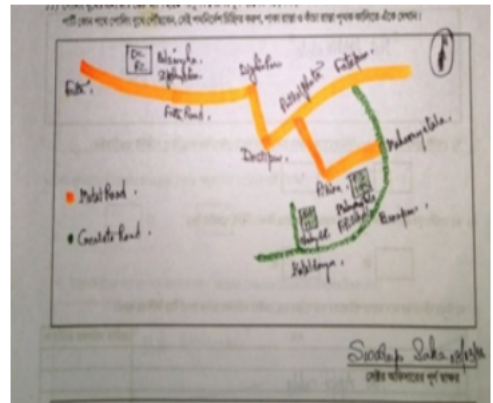

নির্বাচক নিবন্ধন আধিকারিকের স্বাক্ষর

Nazri Naksha

Google Map View

Polling Station Building Front View

Polling Station Front View

Cad View

Key MAP View

1 নাম : অরুনা কপাট স্বামীর নাম: সুনীল কপাট বাড়ির নং : n0046 বয়স : 56 লিঙ্গ : মহিলা	WB/17/118/486808	2 নাম : সুনীল কপাট পিতার নাম: রবিরাম কপাট বাড়ির নং : n0046 বয়স : 65 লিঙ্গ : পুরুষ	WB/17/118/486245	3 নাম : বিভা কপাট স্বামীর নাম: যুগোল কপাট বাড়ির নং : n0046 বয়স : 61 লিঙ্গ : মহিলা	WB/17/118/486795
4 নাম : যুগোল কপাট পিতার নাম: রবিরাম কপাট বাড়ির নং : n0046 বয়স : 71 লিঙ্গ : পুরুষ	WB/17/118/486755	5 নাম : মীরা কপাট স্বামীর নাম: প্রবোধ কপাট বাড়ির নং : n0044 বয়স : 80 লিঙ্গ : মহিলা	WB/17/118/486275	6 নাম : অনিতা কপাট পিতার নাম: গোরচাঁদ কপাট বাড়ির নং : n0042 বয়স : 34 লিঙ্গ : মহিলা	ARN1558501
7 নাম : সুচিত্রা কপাট স্বামীর নাম: মহাদেব কপাট বাড়ির নং : n0042 বয়স : 67 লিঙ্গ : মহিলা	WB/17/118/486470	8 নাম : মহাদেব কপাট পিতার নাম: চারুলাল কপাট বাড়ির নং : n0042 বয়স : 77 লিঙ্গ : পুরুষ	WB/17/118/486439	9 নাম : কুহেলী কপাট স্বামীর নাম: অরুণ কপাট বাড়ির নং : n0041 বয়স : 44 লিঙ্গ : মহিলা	GPR2447100
10 নাম : অরুণ কপাট পিতার নাম: সুকান্ত কপাট বাড়ির নং : n0041 বয়স : 58 লিঙ্গ : পুরুষ	ARN1905744	11 নাম : সন্দীপ কুমার কপাট পিতার নাম: নারায়ণ কপাট বাড়ির নং : n0041 বয়স : 29 লিঙ্গ : পুরুষ	ARN1558485	12 নাম : রাজকুমার কপাট পিতার নাম: নারায়ণ কপাট বাড়ির নং : n0041 বয়স : 36 লিঙ্গ : পুরুষ	GPR2688174
13 নাম : মানবেন্দ্র কপাট পিতার নাম: নিখিল কপাট বাড়ির নং : n0040 বয়স : 49 লিঙ্গ : পুরুষ	GPR1520865	14 নাম : গঙ্গারানী কপাট স্বামীর নাম: নিখিল কপাট বাড়ির নং : n0040 বয়স : 67 লিঙ্গ : মহিলা	WB/17/118/486659	15 নাম : শ্যামল কপাট পিতার নাম: অনিল কপাট বাড়ির নং : n0039 বয়স : 51 লিঙ্গ : পুরুষ	WB/17/118/486039
16 নাম : মায়্যা কপাট স্বামীর নাম: অনিল কপাট বাড়ির নং : n0039 বয়স : 78 লিঙ্গ : মহিলা	WB/17/118/486389	17 নাম : প্রভাত কপাট পিতার নাম: পঞ্চরাম কপাট বাড়ির নং : n0038 বয়স : 45 লিঙ্গ : পুরুষ	GPR1157668	18 নাম : পঞ্চরাম কপাট পিতার নাম: নলিনী কপাট বাড়ির নং : n0038 বয়স : 78 লিঙ্গ : পুরুষ	ARN1958206
19 নাম : অভিষেক কপাট পিতার নাম: ভাস্কর কপাট বাড়ির নং : n0037 বয়স : 36 লিঙ্গ : পুরুষ	GPR2688125	20 নাম : বন্দনা কপাট স্বামীর নাম: তারক কপাট বাড়ির নং : n0037 বয়স : 45 লিঙ্গ : মহিলা	ARN1274240	21 নাম : তারকনাথ কপাট পিতার নাম: সহদেব কপাট বাড়ির নং : n0037 বয়স : 48 লিঙ্গ : পুরুষ	GPR1157262
22 নাম : সনকা কপাট স্বামীর নাম: সহদেব কপাট বাড়ির নং : n0037 বয়স : 75 লিঙ্গ : মহিলা	GPR1157890	23 নাম : মধুমিতা কপাট স্বামীর নাম: গোষ্ঠ বিহারী কপাট বাড়ির নং : n0036 বয়স : 46 লিঙ্গ : মহিলা	GPR2688133	24 নাম : গোষ্ঠ বিহারী কপাট পিতার নাম: অজিত কুমার কপাট বাড়ির নং : n0036 বয়স : 68 লিঙ্গ : পুরুষ	WB/17/118/486059
25 নাম : বিশ্বজিৎ কপাট পিতার নাম: কৃষ্ণদাস কপাট বাড়ির নং : n0036 বয়স : 42 লিঙ্গ : পুরুষ	GPR2447084	26 নাম : কৃষ্ণদাস কপাট পিতার নাম: অজিত কপাট বাড়ির নং : n0036 বয়স : 79 লিঙ্গ : পুরুষ	WB/17/118/486367	27 নাম : অর্জিৎ কপাট পিতার নাম: মুনাল কান্তি কপাট বাড়ির নং : n0035 বয়স : 30 লিঙ্গ : পুরুষ	ARN1465830
28 নাম : দেবপ্রসাদ কপাট পিতার নাম: মুনাল কান্তি কপাট বাড়ির নং : n0035 বয়স : 43 লিঙ্গ : পুরুষ	GPR2447134	29 নাম : সুজয় কপাট পিতার নাম: নবকুমার কপাট বাড়ির নং : n0035 বয়স : 50 লিঙ্গ : পুরুষ	WB/17/118/486559	30 নাম : শ্যামলী কপাট মায়ের নাম: মালতী কপাট বাড়ির নং : n0035 বয়স : 55 লিঙ্গ : মহিলা	GPR1157254