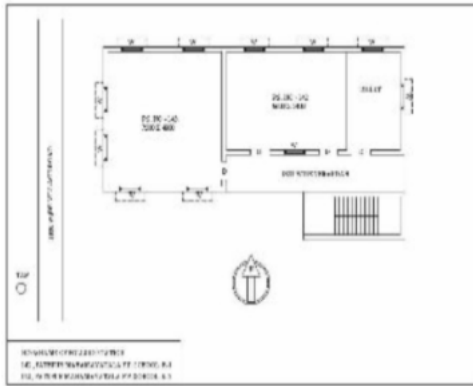

নির্বাচক নিবন্ধন আধিকারিকের স্বাক্ষর

Nazri Naksha

Google Map View

Polling Station Building Front View

Polling Station Front View

Cad View

Key MAP View

1 নাম : অরুনা কপাট স্বামীর নাম: সুনীল কপাট বাড়ির নং : n0046 বয়স : 56 লিঙ্গ : মহিলা	WB/17/118/486808	2 নাম : সুনীল কপাট পিতার নাম: রবিরাম কপাট বাড়ির নং : n0046 বয়স : 65 লিঙ্গ : পুরুষ	WB/17/118/486245	3 নাম : বিভা কপাট স্বামীর নাম: যুগোল কপাট বাড়ির নং : n0046 বয়স : 61 লিঙ্গ : মহিলা	WB/17/118/486795
4 নাম : যুগোল কপাট পিতার নাম: রবিরাম কপাট বাড়ির নং : n0046 বয়স : 71 লিঙ্গ : পুরুষ	WB/17/118/486755	5 নাম : মীরা কপাট স্বামীর নাম: প্রবোধ কপাট বাড়ির নং : n0044 বয়স : 80 লিঙ্গ : মহিলা	WB/17/118/486275	6 নাম : অনিতা কপাট পিতার নাম: গোরচাঁদ কপাট বাড়ির নং : n0042 বয়স : 34 লিঙ্গ : মহিলা	ARN1558501
7 নাম : সুচিত্রা কপাট স্বামীর নাম: মহাদেব কপাট বাড়ির নং : n0042 বয়স : 67 লিঙ্গ : মহিলা	WB/17/118/486470	8 নাম : মহাদেব কপাট পিতার নাম: চারুলাল কপাট বাড়ির নং : n0042 বয়স : 77 লিঙ্গ : পুরুষ	WB/17/118/486439	9 নাম : কুহেলী কপাট স্বামীর নাম: অরুণ কপাট বাড়ির নং : n0041 বয়স : 44 লিঙ্গ : মহিলা	GPR2447100
10 নাম : অরুণ কপাট পিতার নাম: সুকান্ত কপাট বাড়ির নং : n0041 বয়স : 58 লিঙ্গ : পুরুষ	ARN1905744	11 নাম : সন্দীপ কুমার কপাট পিতার নাম: নারায়ণ কপাট বাড়ির নং : n0041 বয়স : 29 লিঙ্গ : পুরুষ	ARN1558485	12 নাম : রাজকুমার কপাট পিতার নাম: নারায়ণ কপাট বাড়ির নং : n0041 বয়স : 36 লিঙ্গ : পুরুষ	GPR2688174
13 নাম : মানবেন্দ্র কপাট পিতার নাম: নিখিল কপাট বাড়ির নং : n0040 বয়স : 49 লিঙ্গ : পুরুষ	GPR1520865	14 নাম : গঙ্গারানী কপাট স্বামীর নাম: নিখিল কপাট বাড়ির নং : n0040 বয়স : 67 লিঙ্গ : মহিলা	WB/17/118/486659	15 নাম : শ্যামল কপাট পিতার নাম: অনিল কপাট বাড়ির নং : n0039 বয়স : 51 লিঙ্গ : পুরুষ	WB/17/118/486039
16 নাম : মায়্যা কপাট স্বামীর নাম: অনিল কপাট বাড়ির নং : n0039 বয়স : 78 লিঙ্গ : মহিলা	WB/17/118/486389	17 নাম : প্রভাত কপাট পিতার নাম: পঞ্চরাম কপাট বাড়ির নং : n0038 বয়স : 45 লিঙ্গ : পুরুষ	GPR1157668	18 নাম : পঞ্চরাম কপাট পিতার নাম: নলিনী কপাট বাড়ির নং : n0038 বয়স : 78 লিঙ্গ : পুরুষ	ARN1958206
19 নাম : অভিষেক কপাট পিতার নাম: ভাস্কর কপাট বাড়ির নং : n0037 বয়স : 36 লিঙ্গ : পুরুষ	GPR2688125	20 নাম : বন্দনা কপাট স্বামীর নাম: তারক কপাট বাড়ির নং : n0037 বয়স : 45 লিঙ্গ : মহিলা	ARN1274240	21 নাম : তারকনাথ কপাট পিতার নাম: সহদেব কপাট বাড়ির নং : n0037 বয়স : 48 লিঙ্গ : পুরুষ	GPR1157262
22 নাম : সনকা কপাট স্বামীর নাম: সহদেব কপাট বাড়ির নং : n0037 বয়স : 75 লিঙ্গ : মহিলা	GPR1157890	23 নাম : মধুমিতা কপাট স্বামীর নাম: গোষ্ঠ বিহারী কপাট বাড়ির নং : n0036 বয়স : 46 লিঙ্গ : মহিলা	GPR2688133	24 নাম : গোষ্ঠ বিহারী কপাট পিতার নাম: অজিত কুমার কপাট বাড়ির নং : n0036 বয়স : 68 লিঙ্গ : পুরুষ	WB/17/118/486059
25 নাম : বিশ্বজিৎ কপাট পিতার নাম: কৃষ্ণদাস কপাট বাড়ির নং : n0036 বয়স : 42 লিঙ্গ : পুরুষ	GPR2447084	26 নাম : কৃষ্ণদাস কপাট পিতার নাম: অজিত কপাট বাড়ির নং : n0036 বয়স : 79 লিঙ্গ : পুরুষ	WB/17/118/486367	27 নাম : অর্জিৎ কপাট পিতার নাম: মুনাল কান্তি কপাট বাড়ির নং : n0035 বয়স : 30 লিঙ্গ : পুরুষ	ARN1465830
28 নাম : দেবপ্রসাদ কপাট পিতার নাম: মুনাল কান্তি কপাট বাড়ির নং : n0035 বয়স : 43 লিঙ্গ : পুরুষ	GPR2447134	29 নাম : সুজয় কপাট পিতার নাম: নবকুমার কপাট বাড়ির নং : n0035 বয়স : 50 লিঙ্গ : পুরুষ	WB/17/118/486559	30 নাম : শ্যামলী কপাট মায়ের নাম: মালতী কপাট বাড়ির নং : n0035 বয়স : 55 লিঙ্গ : মহিলা	GPR1157254