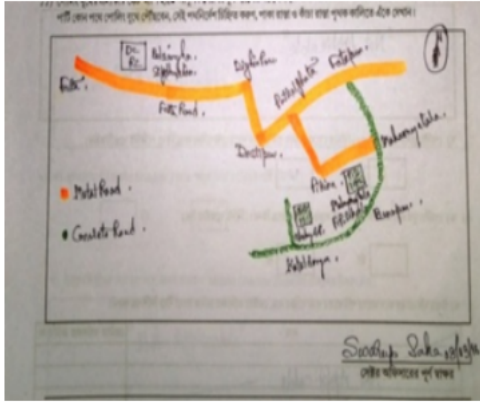

Nazri Naksha