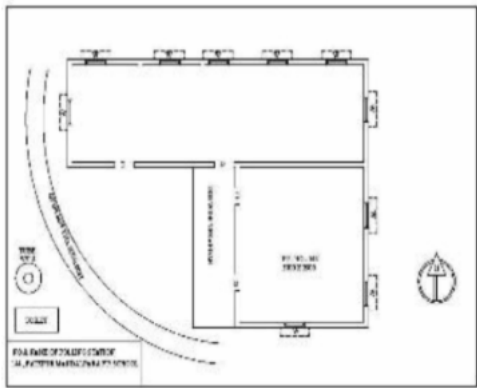

নির্বাচক নিবন্ধন আধিকারিকের স্বাক্ষর

Nazri Naksha

Google Map View

Polling Station Building Front View

Polling Station Front View

Cad View

Key MAP View

1 নাম : দিপীকা কপাট স্বামীর নাম: শিবদাস কপাট বাড়ির নং : n0104 বয়স : 57 লিঙ্গ : মহিলা ফটো উপলব্ধ	WB/17/118/492184	2 নাম : শুভদীপ কপাট পিতার নাম: শিবদাস কপাট বাড়ির নং : n0104 বয়স : 30 লিঙ্গ : পুরুষ ফটো উপলব্ধ	ARN1466036	3 নাম : রামদাস কপাট পিতার নাম: সনৎ কুমার কপাট বাড়ির নং : n0104 বয়স : 68 লিঙ্গ : পুরুষ ফটো উপলব্ধ	GPR2448330
4 নাম : রমিতা কপাট পিতার নাম: রামদাস কপাট বাড়ির নং : n0104 বয়স : 30 লিঙ্গ : মহিলা ফটো উপলব্ধ	ARN1466044	5 নাম : মৃত্যুঞ্জয় কপাট পিতার নাম: মঙ্গলদাস কপাট বাড়ির নং : n0104 বয়স : 50 লিঙ্গ : পুরুষ ফটো উপলব্ধ	WB/17/118/492100	6 নাম : সোনালী কপাট স্বামীর নাম: মৃত্যুঞ্জয় কপাট বাড়ির নং : n0104 বয়স : 36 লিঙ্গ : মহিলা ফটো উপলব্ধ	ARN1203587
7 নাম : মঞ্জু কপাট পিতার নাম: সনৎ কপাট বাড়ির নং : n0104 বয়স : 72 লিঙ্গ : মহিলা ফটো উপলব্ধ	ARN2086775	8 নাম : রচিতা কপাট পিতার নাম: রামদাস কপাট বাড়ির নং : এন0104 বয়স : 21 লিঙ্গ : মহিলা ফটো উপলব্ধ	ARN2249894	9 নাম : শিবদাস কপাট পিতার নাম: সনৎ কপাট বাড়ির নং : n0104 বয়স : 66 লিঙ্গ : পুরুষ ফটো উপলব্ধ	GPR2448348
10 নাম : রাখী সরকার স্বামীর নাম: রতন সরকার বাড়ির নং : n0133 বয়স : 50 লিঙ্গ : মহিলা ফটো উপলব্ধ	WB/17/118/492204	11 নাম : উত্তম কাসুন্দী পিতার নাম: বিশ্বনাথ কাসুন্দী বাড়ির নং : n0169 বয়স : 61 লিঙ্গ : পুরুষ ফটো উপলব্ধ	GPR2436244	12 নাম : মিনাক্ষী কাসুন্দী স্বামীর নাম: উত্তম কাসুন্দী বাড়ির নং : n0170 বয়স : 53 লিঙ্গ : মহিলা ফটো উপলব্ধ	GPR2686103
13 নাম : মৈত্রী কাসুন্দী পিতার নাম: উত্তম কাসুন্দী বাড়ির নং : এন0170 বয়স : 26 লিঙ্গ : মহিলা ফটো উপলব্ধ	ARN1856160	14 নাম : মানসী গায়েন স্বামীর নাম: সুরোজিৎ গায়েন বাড়ির নং : n0194 বয়স : 39 লিঙ্গ : মহিলা ফটো উপলব্ধ	GPR2458180	15 নাম : নেহা গায়েন স্বামীর নাম: মানসী গায়েন বাড়ির নং : এন0194 বয়স : 21 লিঙ্গ : মহিলা ফটো উপলব্ধ	ARN2281145
16 নাম : মহাদেব ঘোষ পিতার নাম: রনজিত ঘোষ বাড়ির নং : n0028 বয়স : 54 লিঙ্গ : পুরুষ ফটো উপলব্ধ	GPR2448363	17 নাম : সুপর্ণা ঘোষ স্বামীর নাম: স্বপন ঘোষ বাড়ির নং : n0207 বয়স : 40 লিঙ্গ : মহিলা ফটো উপলব্ধ	GPR2501096	18 নাম : স্বপন ঘোষ পিতার নাম: শক্তিপদ ঘোষ বাড়ির নং : কককককক বয়স : 53 লিঙ্গ : পুরুষ ফটো উপলব্ধ	WB/17/118/273783
19 নাম : স্মিতা ঘোষ পিতার নাম: স্বপন ঘোষ বাড়ির নং : এন0012 বয়স : 20 লিঙ্গ : মহিলা ফটো উপলব্ধ	ARN2291169	20 নাম : প্রভাবতী ঘোষ স্বামীর নাম: মহাদেব ঘোষ বাড়ির নং : n0028 বয়স : 48 লিঙ্গ : মহিলা ফটো উপলব্ধ	GPR2448371	21 নাম : প্রতাপ ঘোষ পিতার নাম: মহাদেব ঘোষ বাড়ির নং : n0000 বয়স : 24 লিঙ্গ : পুরুষ ফটো উপলব্ধ	ARN2065852
22 নাম : শ্রাবনী ঘোষ পিতার নাম: মহাদেব ঘোষ বাড়ির নং : n0028 বয়স : 28 লিঙ্গ : মহিলা ফটো উপলব্ধ	ARN1659549	23 নাম : সন্দীপ মণ্ডল পিতার নাম: বাপী মণ্ডল বাড়ির নং : n0025 বয়স : 31 লিঙ্গ : পুরুষ ফটো উপলব্ধ	ARN1558717	24 নাম : বুমা মণ্ডল স্বামীর নাম: বাপী মণ্ডল বাড়ির নং : n0025 বয়স : 51 লিঙ্গ : মহিলা ফটো উপলব্ধ	ARN1133651
25 নাম : জয়ন্তী চন্দ্র স্বামীর নাম: নিমাই কুমার চন্দ্র বাড়ির নং : n0198 বয়স : 61 লিঙ্গ : মহিলা ফটো উপলব্ধ	KKC2778280	26 নাম : কাবেরী দাস স্বামীর নাম: সত্যরঞ্জন দাস বাড়ির নং : n0167 বয়স : 52 লিঙ্গ : মহিলা ফটো উপলব্ধ	GPR1521129	27 নাম : সুদীপ দাস পিতার নাম: মোহনলাল দাস বাড়ির নং : n0209 বয়স : 27 লিঙ্গ : পুরুষ ফটো উপলব্ধ	ARN1785088
28 নাম : চয়ন দাস পিতার নাম: সত্যরঞ্জন দাস বাড়ির নং : n0168 বয়স : 26 লিঙ্গ : পুরুষ ফটো উপলব্ধ	ARN1785096	29 নাম : শুভাশিষ দাস পিতার নাম: সুরত দাস বাড়ির নং : এন000 বয়স : 23 লিঙ্গ : পুরুষ ফটো উপলব্ধ	ARN2143212	30 নাম : মহুয়া দাস স্বামীর নাম: বাদল দাস বাড়ির নং : এন000 বয়স : 48 লিঙ্গ : মহিলা ফটো উপলব্ধ	CGB1545235