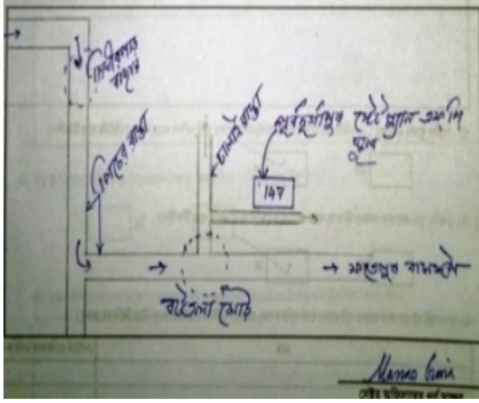

Nazri Naksha